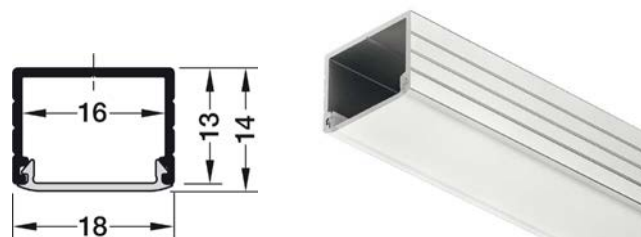

HLINÍKOVÉ PROFILY HĀFELE LOOX PRE OSVETĽOVACIE PĀSKY

PROFIL LOOX5 2190

Obj. číslo:	71-83372981
Materiál:	hliník / plast
Farba:	strieborná
Dĺžka / Šírka:	2500 / 18 mm
Pre LED pásy široké:	do 10 mm
Montáž:	k priskrutkovaniu s montážnym klipom

KONCOVÁ KRYTKA PROFILU LOOX5 2190

Obj. číslo:	71-83372852
Materiál:	plast
Farba:	strieborná
Verzia:	s káblovou priechodkou

PROFIL LOOX5 2191

Obj. číslo:	71-83372982
Materiál:	hliník / plast
Farba:	strieborná
Dĺžka / Šírka:	2500 / 18 mm
Pre LED pásy široké:	do 10 mm
Montáž:	k priskrutkovaniu s montážnym klipom

KONCOVÁ KRYTKA PROFILU LOOX5 2191

Obj. číslo:	71-83372853
Materiál:	plast
Farba:	strieborná
Verzia:	s káblovou priechodkou

MONTÁŽNY KLIP PRE HĀFELE LOOX

Obj. číslo:	71-83374832
Materiál:	nerez
Farba:	strieborná
Montáž:	k priskrutkovaniu

BODOVÝ DIFÚZOR PRE LOOX5 LED

Obj. číslo:	71-83389300
Materiál:	plast
Farba:	strieborná
Priepustnosť:	89 %
Dĺžka:	2500 mm
Pre LED pásy široké:	5 / 8 mm
Aplikácia:	montáž v rovine alebo pod jednotkou

PROFIL PRE BODOVÝ DIFÚZOR LOOX5 LED 4107

VHODNÉ PRE LINEÁRNE ŠOŠOVKY V KOMBINÁCIÍ S OSVETĽOVACÍMI LED PĀSKAMI LOOX5 5 alebo 8 mm

Obj. číslo:	71-83301870
Materiál:	hliník
Farba:	strieborná
Výška:	12 mm
Dĺžka:	2500 mm
Pre LED pásy široké:	5 / 8 mm
Aplikácia:	povrchová montáž