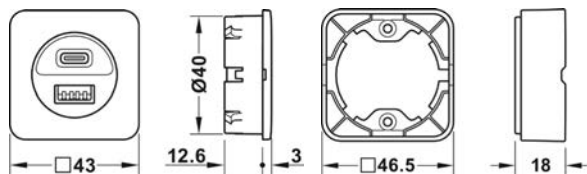

LED SVIETIDLÁ 12 V

LOOX LED 2028

SOKLOVÉ SVIETIDLO OVLÁDANÉ POHYBOVÝM SENZOROM PRI ZOTMENÍ

Bez možnosti stmievania Montáž: do vyvrtaného otvoru

Priemer otvoru: Ø 40 mm Oneskorenie: približne 2 minúty

Dosah senzoru: 0-3000 mm

Svietidlo LED 2028 je orientačné svietidlo s integrovaným snímačom denného svetla a detektorom pohybu. Ak je hodnota svetla pod 15 luxov, svietidlo sa rozsvieti

Adaptér nieje súčasťou balenia (obj. č.: 71-83395753)

Obj. číslo:	71-83373110	71-83373111
Teplota farby:	2700 K (teplá biela)	2700 K (teplá biela)
Priemer:	54 mm	54 mm
Výška:	17,3 mm	17,3 mm
Príkion:	0,34 W	0,34 W
Počet LED diód:	3	3
Svetelný výkon:	4 lm	4 lm
Účinnosť:	12 lm / W	12 lm / W
Index podania farieb:	90 CRI	90 CRI
Trieda energetickej účinnosti:	A+	A+
Nameraná energetická spotreba (kWh / 1000):	0,37 kWh	0,37 kWh
Materiál:	nerez / plast	nerez / plast
Farba:	satén	čierna
Obsah sady:	1 ks svietidlo s 2 m káblom + príslušenstvo pre montáž	

USB DOBÍJACIA JEDNOTKA, HÄFELE LOOX5

Montáž: Ak je použitý 6-cestný rozbočovač s funkciou spínača alebo Häfele Connect Mesh, vždy pripojte túto dobíjaciu jednotku k 7. výstupu (trvalo napájaný) 6-cestného rozbočovača

Obj. číslo:	71-83373828	71-83373808
Typ nabíjacích zásuviek:	1 x USB-A, 1 x USB-C	1 x USB-A, 1 x USB-C
Nabíjací prúd:	1 x 2,8 A	1 x 2,8 A
Napätie:	12 V	12 V
Materiál:	Plast	Plast
Rozmery (Ø x V):	40 x 24 mm	40 x 24 mm
Priemer vyvrtaného otvoru:	40 mm	40 mm
Výstupný výkon:	14 W	14 W
Stupeň ochrany:	IP20	IP20
Dĺžka káblu:	1500 mm	1500 mm
Farba:	biela	čierna