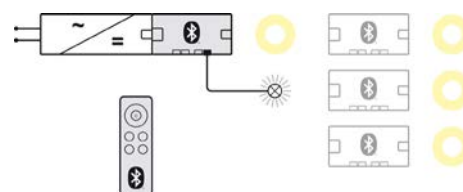

Sada je pripravená z výroby na okamžité použitie

Obj. číslo: **71-85000981**

Rozmery (D x Š x V): 105 x 50 x 16 mm

Farba: čierna

Materiál: plast

Výkonová kapacita: 36 W

Farebný systém: jednofarebný

Prúdová zaťažiteľnosť: 3 A

Vzdialenosť medzi ovládačmi max.: 10 m

NÁBYTKOVÝ SPÍNAČ, HÄFELE CONNECT MESH

Pre ovládanie zariadení pripojených k Häfele Connect Mesh 6-cestnom rozbočovači

Ovláda všetky farby svetla (jednofarebné, multi-white, RGB)

Obj. číslo: **71-85000952**

Rozmery (D x Š x V): 47 x 47 x 15 mm

Materiál: plast

Montáž: priskrutkovanie / do vyvŕtaného otvoru

4-KANÁLOVÝ DIAĽKOVÝ OVLÁDAČ HÄFELE CONNECT MESH, Bluetooth®

Na ovládanie zariadení pripojených k Häfele Connect Mesh 6-cestnému rozbočovaču (všetky funkcie, ktoré sú prístupné stlačením alebo podržaním stlačeného tlačidla)

Obj. číslo: **71-85000063**

Rozmery (D x Š x V): 81 x 81 x 12 mm

Farba: čierna / biela

Materiál: plast

Počet spínaných kanálov: max. 4

Montáž: priskrutkovanie / nalepenie na stenu

2-KANÁLOVÉ ROZHRANIE HÄFELE CONNECT MESH S BEZPOTENCIÁLOVÝM RELÉ

Zapnutie / vypnutie osvetlenia alebo iných domových inštalácií pomocou Connect Mesh (všetky funkcie, ktoré sú prístupné stlačením alebo podržaním tlačidla), pre pulzný spínač

Obj. číslo: **71-85000046**

Rozmery (D x Š x V): 39 x 44 x 21 mm

Materiál: plast

Montáž: do spínaných skriniek (odporúčaná hĺbka skrinky 60 mm)

Počet spínaných kanálov: max. 3

Bluetooth®