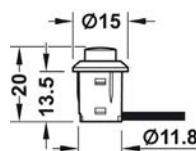

Obj. číslo:	71-83389059
Farba:	čierna
Materiál:	plast
Dĺžka / Dĺžka kábla:	28 mm / 2000 mm
Stupeň ochrany:	IP20
Priemer otvoru:	Ø 12 mm
Aplikácia:	zapustená montáž

**MECHANICKÝ TLAČIDLOVÝ SPÍNAČ**

Obj. číslo:	71-83389107	71-83389108
Dĺžka / Dĺžka kábla:	20 mm / 2000 mm	20 mm / 2000 mm
Priemer otvoru:	Ø 12 mm	Ø 12 mm
Materiál / Farba:	plast / šedý	plast / čierna
Aplikácia:	zapustená montáž	