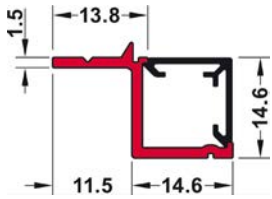

HLINÍKOVÉ PROFILY HÄFELE LOOX PRE OSVETĽOVACIE PÁSKY

71-83374822