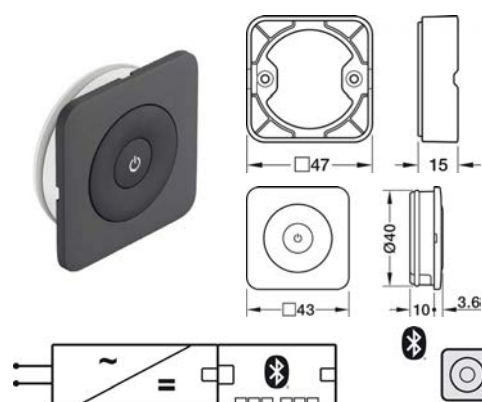

Rozmery (D x Š x V): 47 x 47 x 15 mm

Materiál: plast

Montáž: priskrutkovanie / do vyvŕtaného otvoru

**4-KANÁLOVÝ DIAĽKOVÝ OVLÁDAČ HÄFELE CONNECT MESH, Bluetooth®**

Na ovládanie zariadení pripojených k Häfele Connect Mesh 6-cestnému rozbočovaču (všetky funkcie, ktoré sú prístupné stlačením alebo podržaním stlačeného tlačidla)

Rozmery (D x Š x V): 39 x 44 x 21 mm

Materiál: plast

Montáž: do spínaných skriniek (odporúčaná hĺbka skrinky 60 mm)

Počet spínaných kanálov: max. 3

Bluetooth®