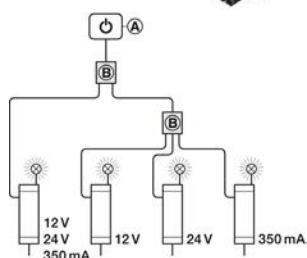

SPÍNAČE A PRÍSLUŠENSTVO K SPÍNAČOM HÄFELE LOOX