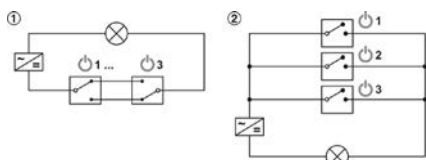

SPÍNAČE A PRÍSLUŠENSTVO K SPÍNAČOM HÄFELE LOOX