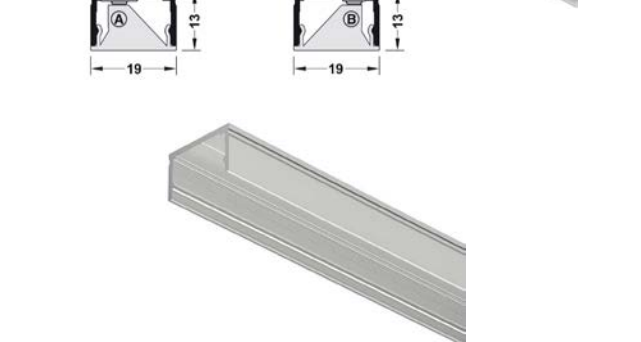

HLINÍKOVÉ PROFILY HĀFELE LOOX PRE OSVETĽOVACIE PĀSKY

PROFIL LOOX5 2190

Obj. číslo:	71-83372981
Materiál:	hliník / plast
Farba:	strieborná
Dĺžka / Šírka:	2500 / 18 mm
Pre LED pásy široké:	do 10 mm
Montáž:	k priskrutkovaniu s montážnym klipom

KONCOVÁ KRYTKA PROFILU LOOX5 2190

Obj. číslo:	71-83372852
Materiál:	plast
Farba:	strieborná
Verzia:	s káblovou priechodkou

PROFIL LOOX5 2191

Obj. číslo:	71-83372982
Materiál:	hliník / plast
Farba:	strieborná
Dĺžka / Šírka:	2500 / 18 mm
Pre LED pásy široké:	do 10 mm
Montáž:	k priskrutkovaniu s montážnym klipom

KONCOVÁ KRYTKA PROFILU LOOX5 2191

Obj. číslo:	71-83372853
Materiál:	plast
Farba:	strieborná
Verzia:	s káblovou priechodkou

MONTÁŽNY KLIP PRE HĀFELE LOOX

Obj. číslo:	71-83374832
Materiál:	nerez
Farba:	strieborná
Montáž:	k priskrutkovaniu

BODOVÝ DIFÚZOR PRE LOOX5 LED

Obj. číslo:	71-83389300
Materiál:	plast
Farba:	strieborná
Priepustnosť:	89 %
Dĺžka:	2500 mm
Pre LED pásy široké:	5 / 8 mm
Aplikácia:	montáž v rovine alebo pod jednotkou

PROFIL PRE BODOVÝ DIFÚZOR LOOX5 LED 4107

VHODNÉ PRE LINEÁRNE ŠOŠOVKY V KOMBINÁCIÍ S OSVETĽOVACÍMI LED PĀSKAMI LOOX5 5 alebo 8 mm

Obj. číslo:	71-83301870
Materiál:	hliník
Farba:	strieborná
Výška:	12 mm
Dĺžka:	2500 mm
Pre LED pásy široké:	5 / 8 mm
Aplikácia:	povrchová montáž