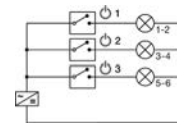

PREVÁDKOVÉ REŽIMY