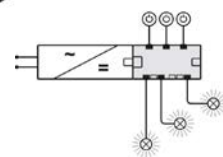

6-CESTNÝ ROZBOČOVAČ LOOX5, BOX TO BOX, 12 V, MAX. 60 W, BEZ FUNKCIE SPÍNAČA

Možnosť pripojiť box-to-box konektorovým pripojením alebo predĺžovacím káblom. Možnosť pripojiť ľubovoľný počet rozbočovačov

Dodržte maximálny výkon!

Obj. číslo:	71-83395747
Funkcia spínača:	nie
Rozmery (D x Š x V):	120 x 50 x 16 mm
Farba:	čierna
Materiál:	plast
Príkon max.:	60 W

6-CESTNÝ ROZBOČOVAČ LOOX5, BOX TO BOX, 12 V, MAX. 60 W, S FUNKCIOU SPÍNAČA

Možnosť pripojiť box-to-box konektorovým pripojením alebo predĺžovacím káblom. Možnosť pripojiť ľubovoľný počet rozbočovačov

Dodržte maximálny výkon!

Obj. číslo:	71-83395748
Funkcia spínača:	áno
Rozmery (D x Š x V):	120 x 50 x 16 mm
Farba:	čierna
Materiál:	plast
Príkon max.:	60 W

6-CESTNÝ ROZBOČOVAČ LOOX5, BOX TO BOX, 12 V, MAX. 60 W, S FUNKCIOU AŽ 3 SPÍNAČOV

Možnosť pripojiť box-to-box konektorovým pripojením alebo predĺžovacím káblom. Možnosť pripojiť ľubovoľný počet rozbočovačov. Je možné si vybrať z 3 prevádzkových režimov (krížový spínač - svetlá 1 - 6, krížový spínač na rôznych vybraných svetlách, vypnutý krížový spínač)

Dodržte maximálny výkon!

Obj. číslo:	71-83395828
Funkcia spínača:	max. 3 spínače
Rozmery (D x Š x V):	120 x 50 x 16 mm
Farba:	čierna
Materiál:	plast
Príkon max.:	60 W

PREDĽŽOVACÍ KABEL, HÄFELE LOOX5 MONOCHROME, 12 V, AWG 18

Obj. číslo:	Príkon max.:	Dĺžka:
71-83395712	60 W	500 mm
71-83395713	60 W	1000 mm
71-83395714	60 W	2000 mm