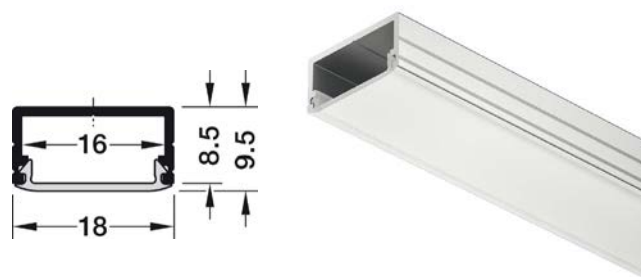

HLINÍKOVÉ PROFILY HĀFELE LOOX PRE OSVETĽOVACIE PĀSKY

PROFIL LOOX5 2190

Obj. číslo:	71-83372981
Materiál:	hliník / plast
Farba:	strieborná
Dĺžka / Šírka:	2500 / 18 mm
Pre LED pásy široké:	do 10 mm
Montáž:	k priskrutkovaniu s montážnym klipom

KONCOVÁ KRYTKA PROFILU LOOX5 2190

Obj. číslo:	71-83372852
Materiál:	plast
Farba:	strieborná
Verzia:	s káblovou priechodkou

PROFIL LOOX5 2191

Obj. číslo:	71-83372982
Materiál:	hliník / plast
Farba:	strieborná
Dĺžka / Šírka:	2500 / 18 mm
Pre LED pásy široké:	do 10 mm
Montáž:	k priskrutkovaniu s montážnym klipom

KONCOVÁ KRYTKA PROFILU LOOX5 2191

Obj. číslo:	71-83372853
Materiál:	plast
Farba:	strieborná
Verzia:	s káblovou priechodkou

MONTÁŽNY KLIP PRE HĀFELE LOOX

Obj. číslo:	71-83374832
Materiál:	nerez
Farba:	strieborná
Montáž:	k priskrutkovaniu

BODOVÝ DIFÚZOR PRE LOOX5 LED

Obj. číslo:	71-83389300
Materiál:	plast
Farba:	strieborná
Priepustnosť:	89 %
Dĺžka:	2500 mm
Pre LED pásy široké:	5 / 8 mm
Aplikácia:	montáž v rovine alebo pod jednotkou

PROFIL PRE BODOVÝ DIFÚZOR LOOX5 LED 4107

VHODNÉ PRE LINEÁRNE ŠOŠOVKY V KOMBINÁCIÍ S OSVETĽOVACÍMI LED PĀSKAMI LOOX5 5 alebo 8 mm

Obj. číslo:	71-83301870
Materiál:	hliník
Farba:	strieborná
Výška:	12 mm
Dĺžka:	2500 mm
Pre LED pásy široké:	5 / 8 mm
Aplikácia:	povrchová montáž