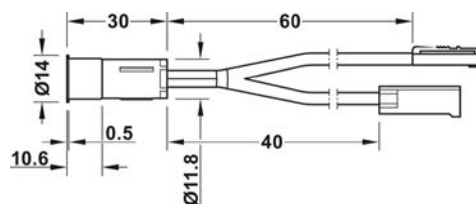

LOOK LED 2034, USB

Integrovaná USB dobíjacia jednotka 5 V / 2 A, integrovaný tlačidlový spínač pre 2 úrovne nastavenia jasu svetla

Modulárny kábel je nutné objednať samostatne:

71-83395831 (1m) / 71-83395830 (2m)

Obj. číslo:	71-83374089	71-83374088
Teplota farby:	3000 K (teplá biela)	3000 K (teplá biela)
Dĺžka:	455 mm	455 mm
Šírka:	55 mm	55 mm
Výška:	15 mm	15 mm
Príkonnosť:	1,5 W	1,5 W
Počet LED diód:	3	3
Svetelný výkon:	120 lm	120 lm
Účinnosť:	80 lm / W	80 lm / W
Index podania farieb (Ra):	>90	>90
Index podania farieb (R9):	>50	>50
Trieda energetickej účinnosti:	G	G
Materiál:	hliník	hliník
Farba:	chróm	čierna
Obsah sady:	1 ks svietidlo + príslušenstvo pre montáž	

SOKLOVÉ SVIETIDLO LOOK5 LED 2101

Nekonečná kabeláž

Jednoduchá montáž do vrtaného otvoru 12 mm

Vrätane krytov púzdra v 3 farbách (biela, šedá, čierna)

Obj. číslo:	71-83372601	71-83372602
Teplota farby:	3000 K (teplá biela)	4000 K (studená biela)
Stmievateľné:	áno	áno
Priemer vrtaného otvoru:	12 mm	12 mm
Index podania farieb (Ra):	>90	>90
Životnosť:	L80/B10 > 50000 hod. L70/B50 > 80000 hod.	L80/B10 > 50000 hod. L70/B50 > 80000 hod.
Montáž:	do vyvrtaného otvoru	do vyvrtaného otvoru
Materiál:	plast	plast
Obsah sady:	Svietidlo s napájacím káblom 60 mm a prepojovacím káblom 40 mm + 3 kryty púzdra (biela, šedá, čierna) na svietidlo	

3000 K	4000 K	110°	
48 lx	54 lx		250 mm
12 lx	14 lx		500 mm
5 lx	6 lx		750 mm
3 lx	3 lx		1000 mm