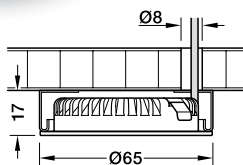

Povrchová montáž

LOOX5 LED 2094 / 3094

MODULÁRNE ZAPUSTENÉ / STROPNÉ SVIETIDLO
POVRCHOVÁ A ZÁPUSŤNÁ MONTÁŽ

Montáž: do vyvrtaného otvoru pre upnutie svorkou alebo naskrutkovanie

Vďaka modulárnemu princípu, rôzne tvarovaným krytkám pre zápusťnú montáž alebo dielom pre povrchovú montáž je možné svietidlá používať rôznymi spôsobmi

Priemer 58 mm je ideálny pre výmenu existujúcich halogénových svietidiel

Výkonné svietidlo LED 2094 umožňuje aj osvetlenie pracovných plôch

Obsah balenia: 1 svietidlo s 2m káblom vrátane upevňovacieho materiálu.

LOOX5 LED 2094

Obj. číslo:	71-83372547	71-83372535	71-83372539
Teplota farby:	3000 K (teplá biela)	3000 K (teplá biela)	3000 K (teplá biela)
Priemer vrtaného otvoru:	Ø 58 mm	Ø 58 mm	Ø 58 mm
Príkon:	2,5 W	2,5 W	2,5 W
Počet LED diód:	4	4	4
Svetelný výkon:	150 lm	150 lm	150 lm
Účinnosť:	60 lm / W	60 lm / W	60 lm / W
Index podania farieb (Ra):	>90	>90	>90
Index podania farieb (R9):	>50	>50	>50
Trieda energetickej účinnosti:	G	G	G
Materiál:	hliník	hliník	hliník
Farba/povrchová úprava:	nerez, nikel	čierna	biela
Obsah sady:	1 svietidlo		

LOOX5 LED 3094

Obj. číslo:	71-83372549	71-83372536	71-83372540
Teplota farby:	4000 K (studená biela)	4000 K (studená biela)	4000 K (studená biela)
Priemer vrtaného otvoru:	Ø 58 mm	Ø 58 mm	Ø 58 mm
Príkon:	2,5 W	2,5 W	2,5 W
Počet LED diód:	4	4	4
Svetelný výkon:	160 lm	160 lm	160 lm
Účinnosť:	64 lm / W	64 lm / W	64 lm / W
Index podania farieb (ra):	>90	>90	>90
Index podania farieb (r9):	>50	>50	>50
Trieda energetickej účinnosti:	G	G	G
Materiál:	hliník	hliník	hliník
Farba/povrchová úprava:	nerez, nikel	čierna	biela
Obsah sady:	1 svietidlo		

KRYTKA PRE POVRCHOVÚ MONTÁŽ
LED 2094 / 3094

Obj. číslo:	Farba	Rozmer (Ø x V)
71-83372528	nikel	65 x 17 mm
71-83372806	čierna	65 x 17 mm
71-83372807	biela	65 x 17 mm