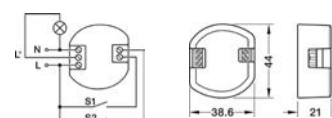

Rozmery (D x Š x V): 39 x 44 x 21 mm

Materiál: plast

Montáž: do spínaných skriniek (odporúčaná hĺbka skrinky 60 mm)

Počet spínaných kanálov: max. 3

Bluetooth®