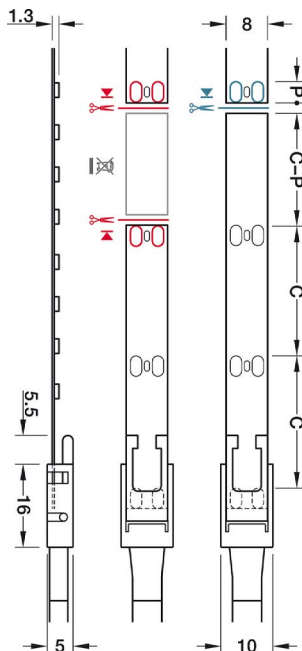

## LED PÁSKY 12 V

**LOOX LED 2074, BIELA, 12 V, SAMOLEPIACA\***

OSVETĽOVACIA PÁSKA, 50 m, 120 LED NA METER; 9,6 W / m

Stmievateľná Životnosť: L80 / B10 pri 45° C &gt; 30000 h h

Dĺžka sekcie C - 25 mm

Dĺžka plochy kont.: P - 4 mm