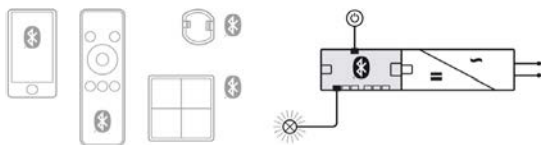

PRÍSLUŠENSTVO HÄFELE LOOX

6-CESTNÝ ROZBOČOVAČ CONNECT MESH S FUNKCIU SPÍNAČA, 12 V, MAX. 60 W, Bluetooth®

Možnosť pripojiť box-to-box konektorovým pripojením alebo predlžovacím káblom

Možnosť pripojiť ľubovoľný počet rozbočovačov

Dodržiť maximálny výkon!

Ovládanie niekoľkých farieb svetla v jednom boxe

Každý výstupný port možno riadiť samostatne

Pre zapnutie / vypnutie a stmievanie (0-100%) jednofarebných svetidiel; alebo, v spojení s adaptérom, pre ovládanie multi-white svetidiel, RGB svetidiel, a elektricky ovládané kovania

S programovateľným spínačím vstupom pre štandardné spínače Loox (funkcia spínača programovateľná v aplikácii; každá aktívna súčasť môže ovládať každú pasívnu súčasť)

Obj. číslo:

71-85000042

Rozmery (D x Š x V):

120 x 50 x 16 mm

Farba:

čierna

Materiál:

plast

Počet nastaviteľných kanálov:

max. 6

6-KANÁLOVÝ DIALKOVÝ OVLÁDAČ CONNECT MESH, Bluetooth®

Jeden diaľkový ovládač pre všetky aplikácie: jednofarebné svetidlá, multi-white svetidlá, RGB svetidlá a elektricky ovládané kovania

Multifunkčný ovládací panel

Ovládanie niekoľkých farieb svetla v jednom boxe

Na ovládanie zariadení pripojených k Häfele Connect Mesh 6-cestnému rozbočovaču

Obj. číslo:

71-85000062

Rozmery (D x Š x V):

130 x 42 x 11 mm

Farba:

čierna / biela

Materiál:

plast

Počet spínaných kanálov:

max. 6