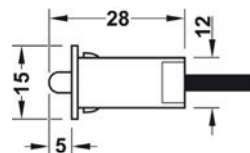

Obj. číslo:	71-83389059
Farba:	čierna
Materiál:	plast
Dĺžka / Dĺžka kábla:	28 mm / 2000 mm
Stupeň ochrany:	IP20
Priemer otvoru:	Ø 12 mm
Aplikácia:	zapustená montáž

**MECHANICKÝ TLAČIDLOVÝ SPÍNAČ**

Obj. číslo:	71-83389107	71-83389108
Dĺžka / Dĺžka kábla:	20 mm / 2000 mm	20 mm / 2000 mm
Priemer otvoru:	Ø 12 mm	Ø 12 mm
Materiál / Farba:	plast / šedý	plast / čierna
Aplikácia:	zapustená montáž	