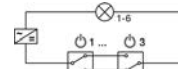

PREVÁDKOVÉ REŽIMY