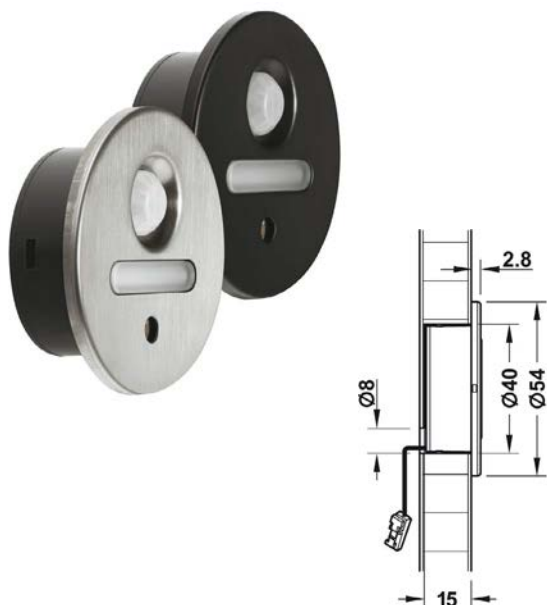

LED SVIETIDLÁ 12 V

LOOX LED 2028

SOKLOVÉ SVIETIDLO OVLÁDANÉ POHYBOVÝM SENZOROM PRI ZOTMENÍ

Bez možnosti stmievania Montáž: do vyvrtaného otvoru

Priemer otvoru: Ø 40 mm Oneskorenie: približne 2 minúty

Dosah senzoru: 0-3000 mm

Svietidlo LED 2028 je orientačné svietidlo s integrovaným snímačom denného svetla a detektorom pohybu. Ak je hodnota svetla pod 15 luxov, svietidlo sa rozsvieti

Adaptér nieje súčasťou balenia (obj. č.: 71-83395753)

Obj. číslo:	71-83373110	71-83373111
Teplota farby:	2700 K (teplá biela)	2700 K (teplá biela)
Priemer:	54 mm	54 mm
Výška:	17,3 mm	17,3 mm
Príkion:	0,34 W	0,34 W
Počet LED diód:	3	3
Svetelný výkon:	4 lm	4 lm
Účinnosť:	12 lm / W	12 lm / W
Index podania farieb:	90 CRI	90 CRI
Trieda energetickej účinnosti:	A+	A+
Nameraná energetická spotreba (kWh / 1000):	0,37 kWh	0,37 kWh
Materiál:	nerez / plast	nerez / plast
Farba:	satén	čierna
Obsah sady:	1 ks svietidlo s 2 m káblom + príslušenstvo pre montáž	

USB DOBÍJACIA JEDNOTKA, HÄFELE LOOX5

Montáž: Ak je použitý 6-cestný rozbočovač s funkciou spínača alebo Häfele Connect Mesh, vždy pripojte túto dobíjaciu jednotku k 7. výstupu (trvalo napájaný) 6-cestného rozbočovača

Obj. číslo:	71-83373828	71-83373808
Typ nabíjacích zásuviek:	1 x USB-A, 1 x USB-C	1 x USB-A, 1 x USB-C
Nabíjací prúd:	1 x 2,8 A	1 x 2,8 A
Napätie:	12 V	12 V
Materiál:	Plast	Plast
Rozmery (Ø x V):	40 x 24 mm	40 x 24 mm
Priemer vyvrtaného otvoru:	40 mm	40 mm
Výstupný výkon:	14 W	14 W
Stupeň ochrany:	IP20	IP20
Dĺžka káblu:	1500 mm	1500 mm
Farba:	biela	čierna