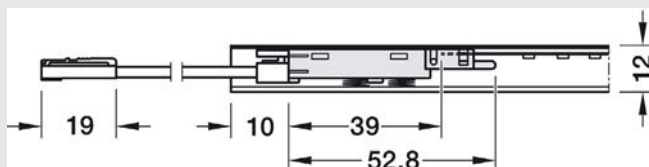

Šetrné zapínanie / vypínanie, stmievanie (s pamäťovou funkciou)

Kábel nie je súčasťou balenia:

obj. číslo: 71-83395831 (12 V, 1 m), 71-83395830 (12 V, 2 m)

Obj. číslo: **71-83389281**

Systém:	12 V
Príkion max.:	60 W
Materiál:	plast
Rozmery (D x V):	39 x 12 mm
Montáž:	nasunutie do hliníkového profilu
Obsah sady:	1 ks prepínač so sponou / zástrčkou