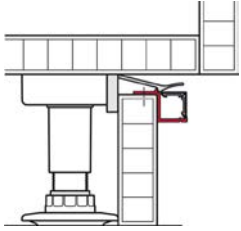

HLINÍKOVÉ PROFILY HÄFELE LOOX PRE OSVETĽOVACIE PÁSKY

71-83374822