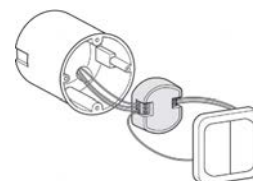

Rozmery (D x Š x V): 39 x 44 x 21 mm

Materiál: plast

Montáž: do spínaných skriniek (odporúčaná hĺbka skrinky 60 mm)

Počet spínaných kanálov: max. 3

Bluetooth®