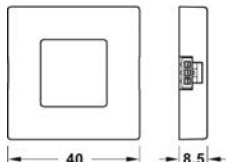

DVEROVÝ SENZOROVÝ SPÍNAČ, MODULÁRNY

JEMNÉ ZAPÍNANIE A VYPÍNANIE

Kábel s poistným klipom pre modulárne spínače je potrebné objednať samostatne (obj. číslo: 71-83389142)

Obj. číslo:	71-83389137	71-83389182	71-83389183
Farba:	strieborná	čierna	biela
Materiál:	plast	plast	plast
Rozmery (D x Š x V mm):	40 x 40 x 8,5	40 x 40 x 8,5	40 x 40 x 8,5
Dosah senzoru:	0 - 100 mm	0 - 100 mm	0 - 100 mm
Spotreba energie:	<0,3 W	<0,3 W	<0,3 W
Stupeň ochrany:	IP20	IP20	IP20
Montáž:	lepenie / skrutkovanie		
Aplikácia:	povrchová montáž