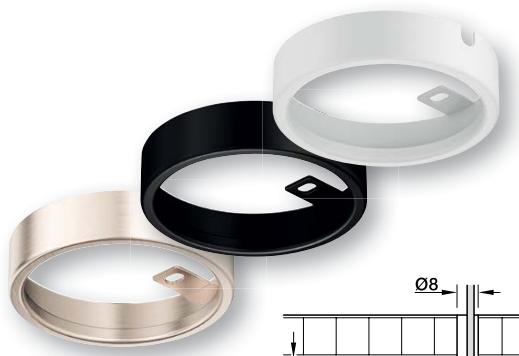

LOOX5 LED 2094 / 3094

MODULÁRNE ZAPUSTENÉ / STROPNÉ SVIETIDLO
POVRCHOVÁ A ZÁPUSŤNÁ MONTÁŽ

Montáž: do vyvrtaného otvoru pre upnutie svorkou alebo naskrutkovanie

Vďaka modulárnemu princípu, rôzne tvarovaným krytkám pre zápusťnú montáž alebo dielom pre povrchovú montáž je možné svietidlá používať rôznymi spôsobmi

Priemer 58 mm je ideálny pre výmenu existujúcich halogénových svietidiel

Výkonné svietidlo LED 2094 umožňuje aj osvetlenie pracovných plôch

Obsah balenia: 1 svietidlo s 2m káblom vrátane upevňovacieho materiálu.

LOOX5 LED 2094

Obj. číslo:	71-83372547	71-83372535	71-83372539
Teplota farby:	3000 K (teplá biela)	3000 K (teplá biela)	3000 K (teplá biela)
Priemer vrtaného otvoru:	Ø 58 mm	Ø 58 mm	Ø 58 mm
Príkon:	2,5 W	2,5 W	2,5 W
Počet LED diód:	4	4	4
Svetelný výkon:	150 lm	150 lm	150 lm
Účinnosť:	60 lm / W	60 lm / W	60 lm / W
Index podania farieb (Ra):	>90	>90	>90
Index podania farieb (R9):	>50	>50	>50
Trieda energetickej účinnosti:	G	G	G
Materiál:	hliník	hliník	hliník
Farba/povrchová úprava:	nerez, nikel	čierna	biela
Obsah sady:	1 svietidlo		

LOOX5 LED 3094

Obj. číslo:	71-83372549	71-83372536	71-83372540
Teplota farby:	4000 K (studená biela)	4000 K (studená biela)	4000 K (studená biela)
Priemer vrtaného otvoru:	Ø 58 mm	Ø 58 mm	Ø 58 mm
Príkon:	2,5 W	2,5 W	2,5 W
Počet LED diód:	4	4	4
Svetelný výkon:	160 lm	160 lm	160 lm
Účinnosť:	64 lm / W	64 lm / W	64 lm / W
Index podania farieb (ra):	>90	>90	>90
Index podania farieb (r9):	>50	>50	>50
Trieda energetickej účinnosti:	G	G	G
Materiál:	hliník	hliník	hliník
Farba/povrchová úprava:	nerez, nikel	čierna	biela
Obsah sady:	1 svietidlo		

KRYTKA PRE POVRCHOVÚ MONTÁŽ
LED 2094 / 3094

Obj. číslo:	Farba	Rozmer (Ø x V)
71-83372528	nikel	65 x 17 mm
71-83372806	čierna	65 x 17 mm
71-83372807	biela	65 x 17 mm