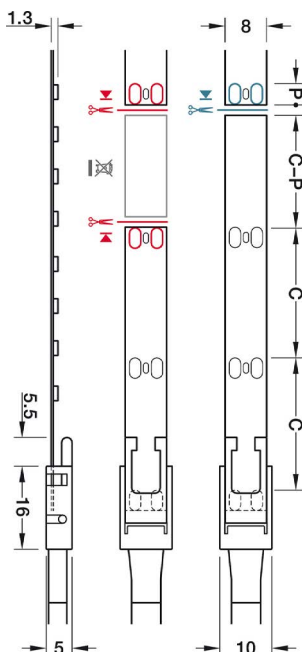

LOOX LED 2071, BIELA, 12 V, SAMOLEPIACA*

OSVETĽOVACIA PÁSKA, 50 m, 60 LED NA METER; 4,8 W / m

Stmievateľná Životnosť: L80 / B10 pri 45° C > 30000 h h

Dĺžka sekcie C - 50 mm, dĺžka plochy kont. P - 4 mm

Pozlátené kontakty a dvojvrstvový tienový obvod pre lepšiu konektivitu a odvod tepla

Ľahko skrátiteľná, takže je vhodná pre ľubovoľné použitie

Široká škála príslušenstva dopĺňa systém Plug and Play

Prepojovacie káble, rohový klip a od výroby dodané lepiace pásy umožňujú montáž bez použitia nástrojov

Obj. číslo:	71-83374305	71-83374306	71-83374307
Teplota farby:	3000 K (teplá biela)	4000 K (studená biela)	5000 K (studená biela)
*Dĺžka:	50 000 mm	50 000 mm	50 000 mm
Šírka:	8 mm	8 mm	8 mm
Výška:	1,3 mm	1,3 mm	1,3 mm
Príkion:	4,8 W / m	4,8 W / m	4,8 W / m
Počet LED diód:	60 / m	60 / m	60 / m
Svetelný tok:	465 lm	490 lm	495 lm
Účinnosť:	97 lm / W	102 lm / W	103 lm / W
Index podania farieb (ra):	90 CRI	90 CRI	90 CRI
Index podania farieb (r9):	> 50 CRI	> 50 CRI	> 50 CRI
Trieda energetickej účinnosti:	A+	A+	A+
Nameraná energetická spotreba (kWh / 1000):	5,28 kWh / m	5,28 kWh / m	5,28 kWh / m

* možnosť objednať presnú dĺžku pásu v násobkoch á 500 mm