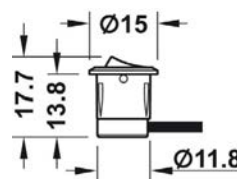

MECHANICKÝ KOLÍSKOVÝ SPÍNAČ

ZAPÍNANIE A VYPÍNANIE - DOTYKOVÉ

Obj. číslo:	71-83389106
Farba:	čierna
Materiál:	plast
Priemer otvoru:	Ø 12 mm
Výška:	17,7 mm
Priemer:	Ø 15 mm
Dĺžka kábla:	2000 mm
Stupeň ochrany:	IP20
Aplikácia:	zapustená montáž