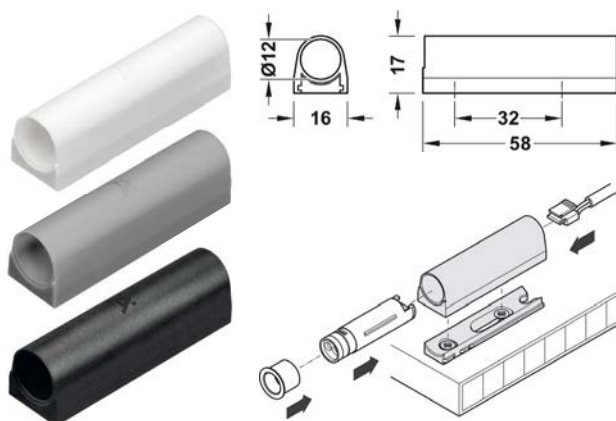

Obj. číslo: **71-83389334**

Farba: biela / šedá / čierna

Materiál: plast

Dosah senzoru: 0 - 75 mm

Priemer otvoru: Ø 12 mm

Spotreba energie: 0,3 W

Stupeň ochrany: IP20

Oneskorenie: 300 - 1800 s

Montáž: na navrtanie alebo zasunutie do adaptéru

POHYBOVÝ SPÍNAČ S NASTAVITELNÝM ČASOVÝM ONESKORENÍM, MODULÁRNY

Kábel s poistným klipom pre modulárne spínače je potrebné objednať samostatne (obj. číslo: 71-83389142)

Obj. číslo: **71-83389333**

Farba: biela / šedá / čierna

Materiál: plast

Dosah senzoru: 0 - 3000 mm

Uhol snímača: 90 °

Priemer otvoru: Ø 12 mm

Spotreba energie: 0,1 W

Stupeň ochrany: IP20

Oneskorenie: 30 - 180 s

Montáž: na navrtanie alebo zasunutie do adaptéru

POHYBOVÝ SPÍNAČ S NASTAVITELNÝM ČASOVÝM ONESKORENÍM, MODULÁRNY

Kábel s poistným klipom pre modulárne spínače je potrebné objednať samostatne (obj. číslo: 71-83389142)

Obj. číslo: **71-83389335**

Farba: biela / šedá / čierna

Materiál: plast

Dosah senzoru: 0 - 3000 mm

Uhol snímača: 90 °

Priemer otvoru: Ø 12 mm

Spotreba energie: 0,1 W

Stupeň ochrany: IP20

Oneskorenie: 300 - 1800 s

Montáž: na navrtanie alebo zasunutie do adaptéru

ADAPTÉR MONTÁŽE SPÍNAČA, NA PLOCHU

Obj. číslo: **71-83389330 71-83389331 71-83389332**

Rozmery (D x Š x V mm): 58 x 16 x 17,1 58 x 16 x 17,1 58 x 16 x 17,1

Farba: strieborná čierna biela

Materiál: plast plast plast

Vhodné pre: spínač s Ø 12 mm a pre nastaviteľné senzor s krytým puzdrom

Obsah sady: 1 ks adaptéru