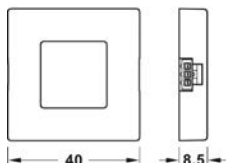

SPÍNAČE HÄFELE LOOK

SENZOROVÝ SPÍNAČ, MODULÁRNY

ZAPÍNANIE A VYPÍNANIE - BEZDOTYKOVÉ

Hodnota zapnuté / vypnuté je uložená bez potreby trvalého napájania

Kábel s poistným klipom pre modulárne spínače je potrebné objednať samostatne (obj. číslo: 71-83389142)

Obj. číslo:	71-83389136	71-83389180	71-83389181
Farba:	strieborná	čierna	biela
Materiál:	plast	plast	plast
Rozmery (D x Š x V mm):	40 x 40 x 8,5	40 x 40 x 8,5	40 x 40 x 8,5
Dosah senzoru:	0 - 80 mm	0 - 80 mm	0 - 80 mm
Spotreba energie:	<0,3 W	<0,3 W	<0,3 W
Stupeň ochrany:	IP20	IP20	IP20
Montáž:	lepenie / skrutkovanie		
Aplikácia:	povrchová montáž