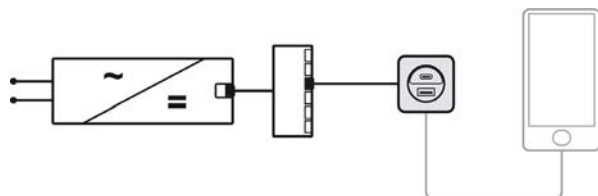

LED SVIETIDLÁ 12 V

LOOX LED 2028

SOKLOVÉ SVIETIDLO OVLÁDANÉ POHYBOVÝM SENZOROM PRI ZOTMENÍ

Bez možnosti stmievania Montáž: do vyvrtaného otvoru

Priemer otvoru: Ø 40 mm Oneskorenie: približne 2 minúty

Dosah senzoru: 0-3000 mm

Svietidlo LED 2028 je orientačné svietidlo s integrovaným snímačom denného svetla a detektorom pohybu. Ak je hodnota svetla pod 15 luxov, svietidlo sa rozsvieti

Adaptér nieje súčasťou balenia (obj. č.: 71-83395753)

Obj. číslo:	71-83373110	71-83373111
Teplota farby:	2700 K (teplá biela)	2700 K (teplá biela)
Priemer:	54 mm	54 mm
Výška:	17,3 mm	17,3 mm
Príkion:	0,34 W	0,34 W
Počet LED diód:	3	3
Svetelný výkon:	4 lm	4 lm
Účinnosť:	12 lm / W	12 lm / W
Index podania farieb:	90 CRI	90 CRI
Trieda energetickej účinnosti:	A+	A+
Nameraná energetická spotreba (kWh / 1000):	0,37 kWh	0,37 kWh
Materiál:	nerez / plast	nerez / plast
Farba:	satén	čierna
Obsah sady:	1 ks svietidlo s 2 m káblom + príslušenstvo pre montáž	

USB DOBÍJACIA JEDNOTKA, HÄFELE LOOX5

Montáž: Ak je použitý 6-cestný rozbočovač s funkciou spínača alebo Häfele Connect Mesh, vždy pripojte túto dobíjaciu jednotku k 7. výstupu (trvalo napájaný) 6-cestného rozbočovača

Obj. číslo:	71-83373828	71-83373808
Typ nabíjacích zásuviek:	1 x USB-A, 1 x USB-C	1 x USB-A, 1 x USB-C
Nabíjací prúd:	1 x 2,8 A	1 x 2,8 A
Napätie:	12 V	12 V
Materiál:	Plast	Plast
Rozmery (Ø x V):	40 x 24 mm	40 x 24 mm
Priemer vyvrtaného otvoru:	40 mm	40 mm
Výstupný výkon:	14 W	14 W
Stupeň ochrany:	IP20	IP20
Dĺžka káblu:	1500 mm	1500 mm
Farba:	biela	čierna