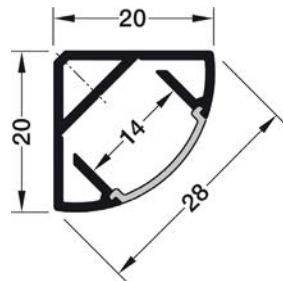

HLINÍKOVÉ PROFILY HÄFELE LOOX PRE OSVETĽOVACIE PÁSKY

71-83374822