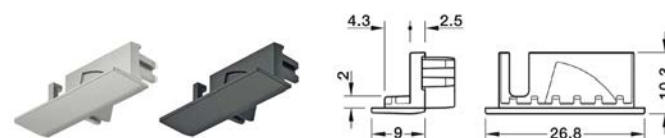

HLINÍKOVÉ PROFILY HĀFELE LOOX PRE OSVETĽOVACIE PĀSKY

PROFIL LOOX5 LED 1107

Obj. číslo:	71-83395731	71-83395730
Materiál:	hliník / plast	hliník / plast
Farba:	čierna	strieborná
Priepustnosť:	70 - 80 %	70 - 80 %
Dĺžka / Šírka:	3000 / 8 mm	3000 / 8 mm
Pre LED pásky široké:	5 mm	5 mm
Aplikácia:	zápustná montáž	
Obsah sady:	1 ks hliníkový profil, 1 difúzor biely opál	

KONCOVÁ KRYTKA PROFILU LOOX5 LED 1107

Obj. číslo:	71-83395820	71-83395821
Materiál:	plast	plast
Farba:	čierna	strieborná
Montáž:	priskrutkovanie	
Verzia:	s káblovou priechodkou	

PROFIL LOOX5 1103

Obj. číslo:	71-83395723	71-83395722
Materiál:	hliník / plast	hliník / plast
Farba:	čierna	strieborná
Priepustnosť:	60 - 70 %	60 - 70 %
Dĺžka / Šírka:	3000 / 11 mm	3000 / 11 mm
Pre LED pásky široké:	5 / 8 mm	5 / 8 mm
Aplikácia:	zápustná montáž	
Obsah sady:	1 ks hliníkový profil, 1 difúzor biely opál	

KONCOVÁ KRYTKA PROFILU LOOX5 1103

Obj. číslo:	71-83395767	71-83395766
Materiál:	plast	plast
Farba:	čierna	strieborná
Verzia:	s káblovou priechodkou	

PROFIL LOOX5 LED 2102

Obj. číslo:	71-83395735	71-83395734
Materiál:	hliník / plast	hliník / plast
Farba:	čierna	strieborná
Priepustnosť:	60 - 70 %	60 - 70 %
Dĺžka / Šírka:	3000 / 11 mm	3000 / 11 mm
Pre LED pásky široké:	5 / 8 mm	5 / 8 mm
Aplikácia:	povrchová montáž	
Obsah sady:	1 ks hliníkový profil, 1 difúzor biely opál	

KONCOVÁ KRYTKA PROFILU LOOX5 2102

Obj. číslo:	71-83395778	71-83395777
Materiál:	plast	plast
Farba:	čierna	strieborná
Verzia:	so značením pre vŕtanie káblovej priechodky