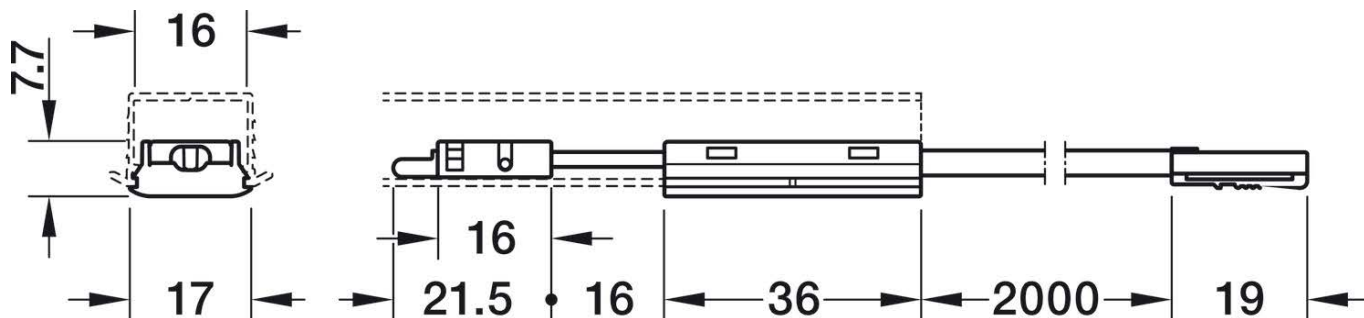

SPÍNAČE HÄFELE LOOX