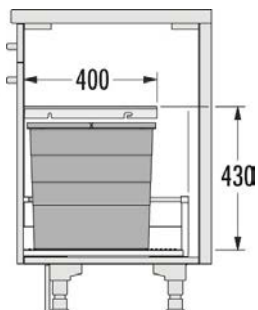

600

28L

**HAILO AS Allegro 295 18/18/8/8/D**

Obj. číslo:	59-3301641
Spôsob inštalácie:	do výsuvu
Menovitá hĺbka zásuvky:	≥ 500 mm
Montáž:	do štandardnej zásuvky
Rozmery (Š x H x V):	476 x 473 x 345 mm
Počet nádob:	4
Objem nádob:	2x18 l + 2x8 l (1x8 l vrchnák)
Výsuvný vrchnák:	častočný výsuv, bočnicová montáž
Celkový objem:	52 l
Farba plastových dielov:	tmavošedá
Hmotnosť balenia:	4,6 kg

600

52L

**HAILO AS Allegro 295 18/8/8/D**

Obj. číslo:	59-3301631
Spôsob inštalácie:	do výsuvu
Menovitá hĺbka zásuvky:	≥ 500 mm
Montáž:	do štandardnej zásuvky
Rozmery (Š x H x V):	476 x 473 x 345 mm
Počet nádob:	3
Objem nádob:	1x18 l + 2x8 l (1x8 l vrchnák)
Výsuvný vrchnák:	častočný výsuv, bočnicová montáž
Celkový objem:	34 l
Farba plastových dielov:	tmavošedá
Hmotnosť balenia:	3,9 kg

VSTAVANÉ ODPADKOVÉ KOŠE DO PLNOVÝSUVU

HAILO AS Allegro 350 28/13/13/D

Obj. číslo: 59-3301661

Spôsob inštalácie:	do výsuvu
Menovitá hĺbka zásuvky:	≥ 500 mm
Montáž:	do štandardnej zásuvky
Rozmery (Š x H x V):	476 x 473 x 397 mm
Počet nádob:	3
Objem nádob:	1 x 28 l + 2 x 13 l (1x13 l vrchnák)
Výsuvný vrchnák:	častočný výsuv, bočnicová montáž
Celkový objem:	54 l
Farba plastových dielov:	tmavošedá
Hmotnosť balenia:	4,5 kg

600

54L

HAILO AS Allegro 350 28/28

Obj. číslo: 59-3301651

Spôsob inštalácie:	do výsuvu
Menovitá hĺbka zásuvky:	≥ 500 mm
Montáž:	do štandardnej zásuvky
Rozmery (Š x H x V):	476 x 473 x 397 mm
Počet nádob:	2
Objem nádob:	2 x 28 l
Výsuvný vrchnák:	častočný výsuv, bočnicová montáž
Celkový objem:	56 l
Farba plastových dielov:	tmavošedá
Hmotnosť balenia:	4 kg