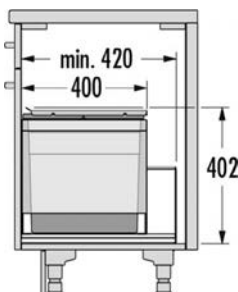

HAILO AS SEPARATO K 600 20/20

Pre všetky štandardné zásuvky s plným výsuvom, hrúbky steny a dna od 16 do 19 mm

Obj. číslo: **59-3620801**

Spôsob inštalácie:	do výsuvu
Menovitá hĺbka zásuvky:	≥ 500 mm
Montáž:	do štandardnej zásuvky
Rozmery (Š x H x V):	557 x 491 x 395 mm
Počet nádob:	2
Výsuvný vrchnák:	častočný výsuv, bočnicová montáž
Objem nádob:	2 x 20 l
Celkový objem:	40 l
Farba plastových dielov:	svetlošedá
Hmotnosť balenia:	5 kg

VSTAVANÉ ODPADKOVÉ KOŠE DO PLNOVÝSUVU

HAILO AS TRIPLE XL 450 18/18

Obj. číslo: 59-3631491

Spôsob inštalácie:	do výsuvu
Menovitá hĺbka zásuvky:	≥ 420 mm
Montáž:	do štandardnej zásuvky
Rozmery (H x V):	400 x 402 mm
Počet nádob:	2
Vrchnák:	kovový, pevný
Objem nádob:	2 x 18 l
Celkový objem:	36 l
Farba plastových / kovových dielov:	tmavošedá / tmavošedá
Hmotnosť balenia:	8,1 kg

450

36L

HAILO AS TRIPLE XL 500 18/13/13/D

Obj. číslo: 59-3631591

Spôsob inštalácie:	do výsuvu
Menovitá hĺbka zásuvky:	≥ 420 mm
Montáž:	do štandardnej zásuvky
Rozmery (H x V):	400 x 402 mm
Počet nádob:	3
Vrchnák:	kovový, pevný
Objem nádob:	2 x 13 l + 1 x 18 l (1 x 13 l vrchnák)
Celkový objem:	44 l
Farba plastových / kovových dielov:	tmavošedá
Hmotnosť balenia:	9,2 kg

500

44L

VSTAVANÉ ODPADKOVÉ KOŠE DO PLNOVÝSUVU

HAILO AS Triple XL 500 18/28

Obj. číslo:	59-3631581
Spôsob inštalácie:	do výsuvu
Menovitá hĺbka zásuvky:	≥ 420 mm
Montáž:	do štandardnej zásuvky
Rozmery (H x V):	400 x 402 mm
Počet nádob:	2
Objem nádob:	1 x 18 l + 1 x 28 l
Celkový objem:	46 l
Farba plastových / kovových dielov:	tmavošedá / tmavošedá
Hmotnosť balenia:	8,4 kg