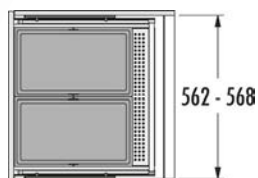

600

52L

**HAILO AS Allegro 295 18/8/8/D**

Obj. číslo:	59-3301631
Spôsob inštalácie:	do výsuvu
Menovitá hĺbka zásuvky:	≥ 500 mm
Montáž:	do štandardnej zásuvky
Rozmery (Š x H x V):	476 x 473 x 345 mm
Počet nádob:	3
Objem nádob:	1x18 l + 2x8 l (1x8 l vrchnák)
Výsuvný vrchnák:	častočný výsuv, bočnicová montáž
Celkový objem:	34 l
Farba plastových dielov:	tmavošedá
Hmotnosť balenia:	3,9 kg

VSTAVANÉ ODPADKOVÉ KOŠE DO PLNOVÝSUVU

HAILO AS Allegro 350 28/13/13/D

Obj. číslo: 59-3301661

Spôsob inštalácie:	do výsuvu
Menovitá hĺbka zásuvky:	≥ 500 mm
Montáž:	do štandardnej zásuvky
Rozmery (Š x H x V):	476 x 473 x 397 mm
Počet nádob:	3
Objem nádob:	1 x 28 l + 2 x 13 l (1x13 l vrchnák)
Výsuvný vrchnák:	častočný výsuv, bočnicová montáž
Celkový objem:	54 l
Farba plastových dielov:	tmavošedá
Hmotnosť balenia:	4,5 kg