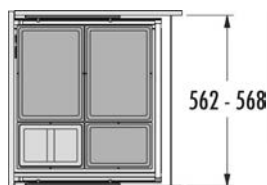

VSTAVANÉ ODPADKOVÉ KOŠE DO PLNOVÝSUVU

HAILO AS Allegro 220 14/14

Obj. číslo:	59-3301611
Spôsob inštalácie:	do výsuvu
Menovitá hĺbka zásuvky:	≥ 450 mm
Montáž:	do štandardnej zásuvky
Rozmery (Š x H x V):	476 x 473 x 270 mm
Počet nádob:	2
Objem nádob:	2 x 14
Výsuvný vrchnák:	častočný výsuv, bočnicová montáž
Celkový objem:	28 l
Farba plastových dielov:	tmavošedá
Hmotnosť balenia:	3,5 kg

600

28L

HAILO AS Allegro 295 18/18/8/8/D

Obj. číslo:	59-3301641
Spôsob inštalácie:	do výsuvu
Menovitá hĺbka zásuvky:	≥ 500 mm
Montáž:	do štandardnej zásuvky
Rozmery (Š x H x V):	476 x 473 x 345 mm
Počet nádob:	4
Objem nádob:	2x18 l + 2x8 l (1x8 l vrchnák)
Výsuvný vrchnák:	častočný výsuv, bočnicová montáž
Celkový objem:	52 l
Farba plastových dielov:	tmavošedá
Hmotnosť balenia:	4,6 kg

600

52L

HAILO AS Allegro 295 18/8/8/D

Obj. číslo:	59-3301631
Spôsob inštalácie:	do výsuvu
Menovitá hĺbka zásuvky:	≥ 500 mm
Montáž:	do štandardnej zásuvky
Rozmery (Š x H x V):	476 x 473 x 345 mm
Počet nádob:	3
Objem nádob:	1x18 l + 2x8 l (1x8 l vrchnák)
Výsuvný vrchnák:	častočný výsuv, bočnicová montáž
Celkový objem:	34 l
Farba plastových dielov:	tmavošedá
Hmotnosť balenia:	3,9 kg