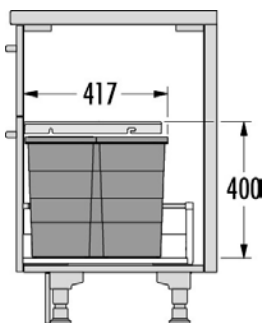

600

28L

**HAILO AS Allegro 295 18/18/8/8/D**

Obj. číslo:	59-3301641
Spôsob inštalácie:	do výsuvu
Menovitá hĺbka zásuvky:	≥ 500 mm
Montáž:	do štandardnej zásuvky
Rozmery (Š x H x V):	476 x 473 x 345 mm
Počet nádob:	4
Objem nádob:	2x18 l + 2x8 l (1x8 l vrchnák)
Výsuvný vrchnák:	častočný výsuv, bočnicová montáž
Celkový objem:	52 l
Farba plastových dielov:	tmavošedá
Hmotnosť balenia:	4,6 kg

600

52L

**HAILO AS Allegro 295 18/8/8/D**

Obj. číslo:	59-3301631
Spôsob inštalácie:	do výsuvu
Menovitá hĺbka zásuvky:	≥ 500 mm
Montáž:	do štandardnej zásuvky
Rozmery (Š x H x V):	476 x 473 x 345 mm
Počet nádob:	3
Objem nádob:	1x18 l + 2x8 l (1x8 l vrchnák)
Výsuvný vrchnák:	častočný výsuv, bočnicová montáž
Celkový objem:	34 l
Farba plastových dielov:	tmavošedá
Hmotnosť balenia:	3,9 kg

VSTAVANÉ ODPADKOVÉ KOŠE DO PLNOVÝSUVU

HAILO AS Allegro 350 28/13/13/D

Obj. číslo: 59-3301661

Spôsob inštalácie:	do výsuvu
Menovitá hĺbka zásuvky:	≥ 500 mm
Montáž:	do štandardnej zásuvky
Rozmery (Š x H x V):	476 x 473 x 397 mm
Počet nádob:	3
Objem nádob:	1 x 28 l + 2 x 13 l (1x13 l vrchnák)
Výsuvný vrchnák:	častočný výsuv, bočnicová montáž
Celkový objem:	54 l
Farba plastových dielov:	tmavošedá
Hmotnosť balenia:	4,5 kg

600

54L

HAILO AS Allegro 350 28/28

Obj. číslo: 59-3301651

Spôsob inštalácie:	do výsuvu
Menovitá hĺbka zásuvky:	≥ 500 mm
Montáž:	do štandardnej zásuvky
Rozmery (Š x H x V):	476 x 473 x 397 mm
Počet nádob:	2
Objem nádob:	2 x 28 l
Výsuvný vrchnák:	častočný výsuv, bočnicová montáž
Celkový objem:	56 l
Farba plastových dielov:	tmavošedá
Hmotnosť balenia:	4 kg