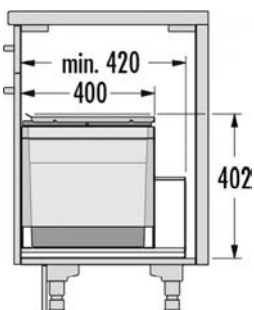

500

46L

HAILO AS Triple XL 600 28/13/13/D

Obj. číslo:	59-3631691
Spôsob inštalácie:	do výsuvu
Menovitá hĺbka zásuvky:	≥ 420 mm
Montáž:	do štandardnej zásuvky
Rozmery (H x V):	400 x 402 mm
Počet nádob:	3
Objem nádob:	2 x 13 l + 1 x 28 l (1 x 13 l vrchnák)
Celkový objem:	54 l
Farba plastových / kovových dielov:	tmavošedá / tmavošedá
Hmotnosť balenia:	9,8 kg

600

54L

HAILO AS Triple XL 600 28/28

Obj. číslo:	59-3631681
Spôsob inštalácie:	do výsuvu
Menovitá hĺbka zásuvky:	≥ 420 mm
Montáž:	do štandardnej zásuvky
Rozmery (H x V):	400 x 402 mm
Počet nádob:	2
Objem nádob:	2 x 28 l
Celkový objem:	56 l
Farba plastových / kovových dielov:	tmavošedá / tmavošedá
Hmotnosť balenia:	9,4 kg

600

56L

VSTAVANÉ ODPADKOVÉ KOŠE DO PLNOVÝSUVU

HAILO AS Allegro 220 14/14

Obj. číslo:	59-3301611
Spôsob inštalácie:	do výsuvu
Menovitá hĺbka zásuvky:	≥ 450 mm
Montáž:	do štandardnej zásuvky
Rozmery (Š x H x V):	476 x 473 x 270 mm
Počet nádob:	2
Objem nádob:	2 x 14
Výsuvný vrchnák:	častočný výsuv, bočnicová montáž
Celkový objem:	28 l
Farba plastových dielov:	tmavošedá
Hmotnosť balenia:	3,5 kg

600

28L

**HAILO AS Allegro 295 18/18/8/8/D**

Obj. číslo:	59-3301641
Spôsob inštalácie:	do výsuvu
Menovitá hĺbka zásuvky:	≥ 500 mm
Montáž:	do štandardnej zásuvky
Rozmery (Š x H x V):	476 x 473 x 345 mm
Počet nádob:	4
Objem nádob:	2x18 l + 2x8 l (1x8 l vrchnák)
Výsuvný vrchnák:	častočný výsuv, bočnicová montáž
Celkový objem:	52 l
Farba plastových dielov:	tmavošedá
Hmotnosť balenia:	4,6 kg