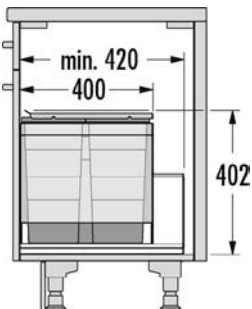

500

44L

VSTAVANÉ ODPADKOVÉ KOŠE DO PLNOVÝSUVU

HAILO AS Triple XL 500 18/28

Obj. číslo:	59-3631581
Spôsob inštalácie:	do výsuvu
Menovitá hĺbka zásuvky:	≥ 420 mm
Montáž:	do štandardnej zásuvky
Rozmery (H x V):	400 x 402 mm
Počet nádob:	2
Objem nádob:	1 x 18 l + 1 x 28 l
Celkový objem:	46 l
Farba plastových / kovových dielov:	tmavošedá / tmavošedá
Hmotnosť balenia:	8,4 kg

500

46L

HAILO AS Triple XL 600 28/13/13/D

Obj. číslo:	59-3631691
Spôsob inštalácie:	do výsuvu
Menovitá hĺbka zásuvky:	≥ 420 mm
Montáž:	do štandardnej zásuvky
Rozmery (H x V):	400 x 402 mm
Počet nádob:	3
Objem nádob:	2 x 13 l + 1 x 28 l (1 x 13 l vrchnák)
Celkový objem:	54 l
Farba plastových / kovových dielov:	tmavošedá / tmavošedá
Hmotnosť balenia:	9,8 kg

600

54L

HAILO AS Triple XL 600 28/28

Obj. číslo:	59-3631681
Spôsob inštalácie:	do výsuvu
Menovitá hĺbka zásuvky:	≥ 420 mm
Montáž:	do štandardnej zásuvky
Rozmery (H x V):	400 x 402 mm
Počet nádob:	2
Objem nádob:	2 x 28 l
Celkový objem:	56 l
Farba plastových / kovových dielov:	tmavošedá / tmavošedá
Hmotnosť balenia:	9,4 kg

600

56L

VSTAVANÉ ODPADKOVÉ KOŠE DO PLNOVÝSUVU

HAILO AS Allegro 220 14/14

Obj. číslo:	59-3301611
Spôsob inštalácie:	do výsuvu
Menovitá hĺbka zásuvky:	≥ 450 mm
Montáž:	do štandardnej zásuvky
Rozmery (Š x H x V):	476 x 473 x 270 mm
Počet nádob:	2
Objem nádob:	2 x 14
Výsuvný vrchnák:	častočný výsuv, bočnicová montáž
Celkový objem:	28 l
Farba plastových dielov:	tmavošedá
Hmotnosť balenia:	3,5 kg