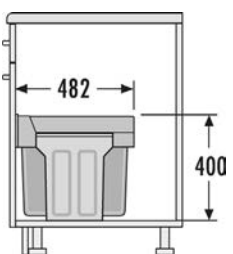

Spôsob otvárania:	ručne
Počet nádob:	3
Objem nádob:	1 x 15 l + 2 x 7 l
Celkový objem:	29 l
Zásuvka:	plný výsuv
Farba plastových / kovových dielov:	tmavošedá / strieborná
Rozmery (Š x H x V):	251 x 482 x 400 mm
Hmotnosť balenia:	7,1 kg

300-950

29L

3x

SWING

HAILO AS TERZETT 10/10/10

Pre všetky otváracie skrinky s hrúbkou bokov a dna od 16 do 19 mm

Obj. číslo: **59-3666131**

Spôsob otvárania:	ručne
Počet nádob:	3
Objem nádob:	3 x 10 l
Celkový objem:	30 l
Zásuvka:	plný výsuv
Farba plastových / kovových dielov:	tmavošedá / strieborná
Rozmery (Š x H x V):	251 x 482 x 400 mm
Hmotnosť balenia:	7,1 kg

300-900

30L

3x

SWING

VSTAVANÉ ODPADKOVÉ KOŠE OTOČNÉ

HAILO AS MONO 12

Obj. číslo:	59-3512001	59-3512031
Typ:	swing	swing
Farba:	biela	chróm
Možnosť inštalácie:	swing	
Skrinka šírky min.:	40 cm	
Skrinka šírky max.:	90 cm	
Skrinka hĺbka min.:	304 mm	
Montáž:	bočnicová	
Rozmery (Š x H x V):	290 x 304 x 295 mm	
Počet nádob:	1	
Vrchnák:	pružinový, rotačný vyklápací	
Celkový objem:	12 l	
Hmotnosť balenia:	1,85 kg	