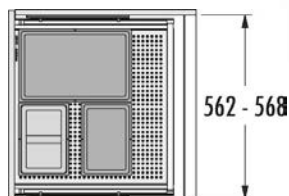

HAILO AS Allegro 295 18/8/8/D

Obj. číslo:	59-3301631
Spôsob inštalácie:	do výsuvu
Menovitá hĺbka zásuvky:	≥ 500 mm
Montáž:	do štandardnej zásuvky
Rozmery (Š x H x V):	476 x 473 x 345 mm
Počet nádob:	3
Objem nádob:	1x18 l + 2x8 l (1x8 l vrchnák)
Výsuvný vrchnák:	častočný výsuv, bočnicová montáž
Celkový objem:	34 l
Farba plastových dielov:	tmavošedá
Hmotnosť balenia:	3,9 kg