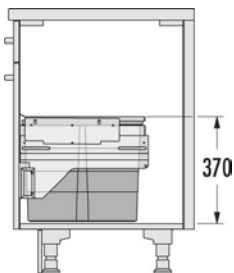

VSTAVANÉ ODPADKOVÉ KOŠE VÝSUVNÉ