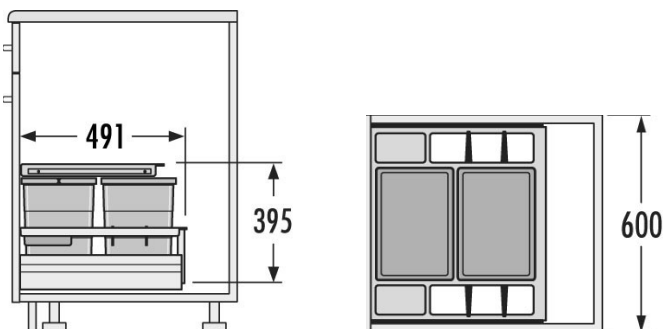

VSTAVANÉ ODPADKOVÉ KOŠE DO PLNOVÝSUVU

HAILO AS SEPARATO K 600 18/8/8/D

Pre všetky štandardné zásuvky s plným výsuvom, hrúbky steny a dna od 16 do 19 mm

Obj. číslo: 59-3620651

Spôsob inštalácie:	do výsuvu
Menovitá hĺbka zásuvky:	≥ 500 mm
Montáž:	do štandardnej zásuvky
Rozmery (Š x H x V):	557 x 491 x 340 mm
Počet nádob:	3
Výsuvný vrchnák:	čiasočný výsuv, bočnicová montáž
Objem nádob:	1 x 18 l + 2 x 8 l (1 x 8 l vrchnák)
Celkový objem:	34 l
Farba plastových dielov:	tmavošedá
Hmotnosť balenia:	4,7 kg

HAILO AS SEPARATO K 600 18/8/8/D

Pre všetky štandardné zásuvky s plným výsuvom, hrúbky steny a dna od 16 do 19 mm

Obj. číslo: 59-3620611

Spôsob inštalácie:	do výsuvu
Menovitá hĺbka zásuvky:	≥ 500 mm
Montáž:	do štandardnej zásuvky
Rozmery (Š x H x V):	557 x 491 x 340 mm
Počet nádob:	3
Výsuvný vrchnák:	čiasočný výsuv, bočnicová montáž
Objem nádob:	1 x 18 l + 2 x 8 l (1 x 8 l vrchnák)
Celkový objem:	34 l
Farba plastových dielov:	svetlošedá
Hmotnosť balenia:	4,7 kg

VSTAVANÉ ODPADKOVÉ KOŠE DO PLNOVÝSUVU

HAILO AS SEPARATO K 600 20/20

Pre všetky štandardné zásuvky s plným výsuvom, hrúbky steny a dna od 16 do 19 mm

Obj. číslo: **59-3620811**

Spôsob inštalácie:	do výsuvu
Menovitá hĺbka zásuvky:	≥ 500 mm
Montáž:	do štandardnej zásuvky
Rozmery (Š x H x V):	557 x 491 x 395 mm
Počet nádob:	2
Výsuvný vrchnák:	častočný výsuv, bočnicová montáž
Objem nádob:	2 x 20 l
Celkový objem:	40 l
Farba plastových dielov:	tmavošedá
Hmotnosť balenia:	4,3 kg

HAILO AS SEPARATO K 600 20/20

Pre všetky štandardné zásuvky s plným výsuvom, hrúbky steny a dna od 16 do 19 mm

Obj. číslo: **59-3620801**

Spôsob inštalácie:	do výsuvu
Menovitá hĺbka zásuvky:	≥ 500 mm
Montáž:	do štandardnej zásuvky
Rozmery (Š x H x V):	557 x 491 x 395 mm
Počet nádob:	2
Výsuvný vrchnák:	častočný výsuv, bočnicová montáž
Objem nádob:	2 x 20 l
Celkový objem:	40 l
Farba plastových dielov:	svetlošedá
Hmotnosť balenia:	5 kg