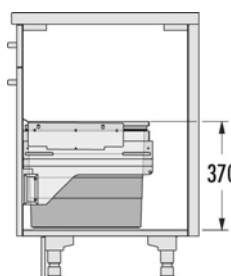

600

56L

HAILO AS Allegro 380 28/28

Obj. číslo: 59-3301671

Spôsob inštalácie:	do výsuvu
Menovitá hĺbka zásuvky:	≥ 500 mm
Montáž:	do štandardnej zásuvky
Rozmery (Š x H x V):	476 x 473 x 430 mm
Počet nádob:	2
Objem nádob:	2 x 28 l
Výsuvný vrchnák:	častočný výsuv, bočnicová montáž
Celkový objem:	56 l
Farba plastových dielov:	tmavošedá
Hmotnosť balenia:	4,4 kg

600

56L

VSTAVANÉ ODPADKOVÉ KOŠE VÝSUVNÉ

HAILO AS Cargo 450 21/17

Obj. číslo:	59-3610811
Možnosť inštalácie:	s tlmeným výsuvom
Skrinka šírky min.:	45 cm
Skrinka šírky max.:	45 cm
Skrinka hĺbky min.:	450 mm
Montáž:	bočnicová
Hrúbka bočnej steny:	16 - 19 mm
Rozmery (Š x H x V):	412-418 x 434 x 370 mm
Počet nádob:	2
Hĺbka systému:	448 mm
Objem nádob:	1 x 21 l + 1 x 17 l
Celkový objem:	38 l
Farba plastových / kovových dielov:	tmavošedá / tmavošedá
Hmotnosť balenia:	9,9 kg

HAILO AS Cargo 500 28/17

Obj. číslo:	59-3610821
Možnosť inštalácie:	s tlmeným výsuvom
Skrinka šírky min.:	50 cm
Skrinka šírky max.:	50 cm
Skrinka hĺbky min.:	450 mm
Montáž:	bočnicová
Hrúbka bočnej steny:	16 - 19 mm
Rozmery (Š x H x V):	462-468 x 434 x 370 mm
Počet nádob:	2
Hĺbka systému:	448 mm
Objem nádob:	1 x 28 l + 1 x 17 l
Celkový objem:	45 l
Farba plastových / kovových dielov:	tmavošedá / tmavošedá
Hmotnosť balenia:	10,6 kg