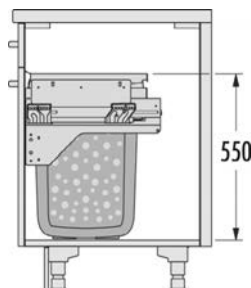

450

66L

2x

SLIDE

HAILO KÔŠ NA BIELIZEŇ S 600

Plnovýsuvy s tlmením a synchronizáciou

Obj. číslo: 59-3270691

Možnosť inštalácie:	s tlmeným výsuvom
Skrinka šírky min.:	60 cm
Skrinka šírky max.:	60 cm
Skrinka hĺbky min.:	450 mm
Montáž:	bočnicová
Hrúbka bočnej steny:	16 - 19 mm
Rozmery (Š x H x V):	562 - 568 x 448 x 545 mm
Počet nádob:	2
Hĺbka systému:	448 mm
Objem nádob:	2 x 33 l
Celkový objem:	66 l
Farba:	biela + modrá
Hmotnosť balenia:	12,5 kg

600

66L

2x

SLIDE

VSTAVANÉ ODPADKOVÉ KOŠE VÝSUVNÉ

HAILO AS TERZETT 15/7/7

Pre všetky otváracie skrinky s hrúbkou bokov a dna od 16 do 19 mm

Obj. číslo: **59-3666191**

Spôsob otvárania:	ručne
Počet nádob:	3
Objem nádob:	1 x 15 l + 2 x 7 l
Celkový objem:	29 l
Zásuvka:	plný výsuv
Farba plastových / kovových dielov:	tmavošedá / strieborná
Rozmery (Š x H x V):	251 x 482 x 400 mm
Hmotnosť balenia:	7,1 kg

300-950

29L

3x

SWING

HAILO AS TERZETT 10/10/10

Pre všetky otváracie skrinky s hrúbkou bokov a dna od 16 do 19 mm

Obj. číslo: **59-3666131**

Spôsob otvárania:	ručne
Počet nádob:	3
Objem nádob:	3 x 10 l
Celkový objem:	30 l
Zásuvka:	plný výsuv
Farba plastových / kovových dielov:	tmavošedá / strieborná
Rozmery (Š x H x V):	251 x 482 x 400 mm
Hmotnosť balenia:	7,1 kg