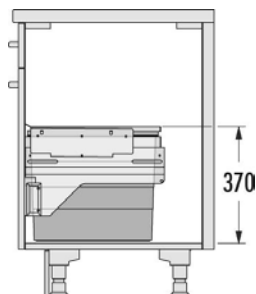

VSTAVANÉ ODPADKOVÉ KOŠE VÝSUVNÉ