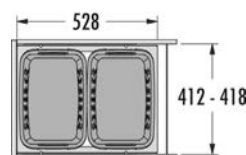

HAILO AS Cargo 600 28/28

Obj. číslo: **59-3610841**

Možnosť inštalácie:	s tlmeným výsuvom
Skrinka šírky min.:	50 cm
Skrinka šírky max.:	50 cm
Skrinka hĺbky min.:	450 mm
Montáž:	bočnicová
Hrúbka bočnej steny:	16 - 19 mm
Rozmery (Š x H x V):	562-568 x 434 x 370 mm
Počet nádob:	2
Hĺbka systému:	448 mm
Objem nádob:	2 x 28 l
Celkový objem:	56 l
Farba plastových / kovových dielov:	tmavošedá / tmavošedá
Hmotnosť balenia:	11,4 kg

KOŠE NA BIELIZEŇ VÝSUVNÉ

HAILO KÔŠ NA BIELIZEŇ 450

Plnovýsuvy s tlmením a synchronizáciou

Obj. číslo: 59-3270461

Spôsob inštalácie:	s tlmeným výsuvom
Hĺbka systému:	528 mm
Montáž:	bočnicová
Rozmery (Š x H x V):	412 - 418 x 528 x 545 mm
Počet nádob:	2
Objem nádob:	2 x 33 l
Celkový objem:	66 l
Farba plastových / kovových dielov:	biela + modrá / biela
Hmotnosť balenia:	13 kg

450

66L

2x

SLIDE

HAILO KÔŠ NA BIELIZEŇ S 600

Plnovýsuvy s tlmením a synchronizáciou

Obj. číslo: 59-3270691

Možnosť inštalácie:	s tlmeným výsuvom
Skrinka šírky min.:	60 cm
Skrinka šírky max.:	60 cm
Skrinka hĺbky min.:	450 mm
Montáž:	bočnicová
Hrúbka bočnej steny:	16 - 19 mm
Rozmery (Š x H x V):	562 - 568 x 448 x 545 mm
Počet nádob:	2
Hĺbka systému:	448 mm
Objem nádob:	2 x 33 l
Celkový objem:	66 l
Farba:	biela + modrá
Hmotnosť balenia:	12,5 kg

Spôsob otvárania:	ručne
Počet nádob:	3
Objem nádob:	1 x 15 l + 2 x 7 l
Celkový objem:	29 l
Zásuvka:	plný výsuv
Farba plastových / kovových dielov:	tmavošedá / strieborná
Rozmery (Š x H x V):	251 x 482 x 400 mm
Hmotnosť balenia:	7,1 kg