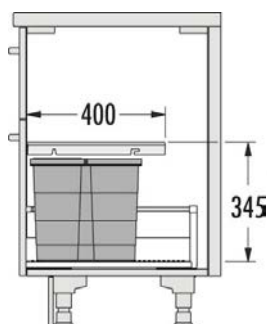

600

56L

VSTAVANÉ ODPADKOVÉ KOŠE DO PLNOVÝSUVU

HAILO AS Allegro 220 14/14

Obj. číslo:	59-3301611
Spôsob inštalácie:	do výsuvu
Menovitá hĺbka zásuvky:	≥ 450 mm
Montáž:	do štandardnej zásuvky
Rozmery (Š x H x V):	476 x 473 x 270 mm
Počet nádob:	2
Objem nádob:	2 x 14
Výsuvný vrchnák:	častočný výsuv, bočnicová montáž
Celkový objem:	28 l
Farba plastových dielov:	tmavošedá
Hmotnosť balenia:	3,5 kg

600

28L

**HAILO AS Allegro 295 18/18/8/8/D**

Obj. číslo:	59-3301641
Spôsob inštalácie:	do výsuvu
Menovitá hĺbka zásuvky:	≥ 500 mm
Montáž:	do štandardnej zásuvky
Rozmery (Š x H x V):	476 x 473 x 345 mm
Počet nádob:	4
Objem nádob:	2x18 l + 2x8 l (1x8 l vrchnák)
Výsuvný vrchnák:	častočný výsuv, bočnicová montáž
Celkový objem:	52 l
Farba plastových dielov:	tmavošedá
Hmotnosť balenia:	4,6 kg

600

52L

**HAILO AS Allegro 295 18/8/8/D**

Obj. číslo:	59-3301631
Spôsob inštalácie:	do výsuvu
Menovitá hĺbka zásuvky:	≥ 500 mm
Montáž:	do štandardnej zásuvky
Rozmery (Š x H x V):	476 x 473 x 345 mm
Počet nádob:	3
Objem nádob:	1x18 l + 2x8 l (1x8 l vrchnák)
Výsuvný vrchnák:	častočný výsuv, bočnicová montáž
Celkový objem:	34 l
Farba plastových dielov:	tmavošedá
Hmotnosť balenia:	3,9 kg

VSTAVANÉ ODPADKOVÉ KOŠE DO PLNOVÝSUVU

HAILO AS Allegro 350 28/13/13/D

Obj. číslo: 59-3301661

Spôsob inštalácie:	do výsuvu
Menovitá hĺbka zásuvky:	≥ 500 mm
Montáž:	do štandardnej zásuvky
Rozmery (Š x H x V):	476 x 473 x 397 mm
Počet nádob:	3
Objem nádob:	1 x 28 l + 2 x 13 l (1x13 l vrchnák)
Výsuvný vrchnák:	častočný výsuv, bočnicová montáž
Celkový objem:	54 l
Farba plastových dielov:	tmavošedá
Hmotnosť balenia:	4,5 kg