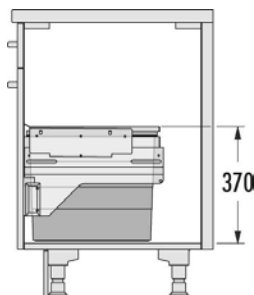

600

56L

HAILO AS Allegro 380 28/28

Obj. číslo: 59-3301671

Spôsob inštalácie:	do výsuvu
Menovitá hĺbka zásuvky:	≥ 500 mm
Montáž:	do štandardnej zásuvky
Rozmery (Š x H x V):	476 x 473 x 430 mm
Počet nádob:	2
Objem nádob:	2 x 28 l
Výsuvný vrchnák:	častočný výsuv, bočnicová montáž
Celkový objem:	56 l
Farba plastových dielov:	tmavošedá
Hmotnosť balenia:	4,4 kg

600

56L

VSTAVANÉ ODPADKOVÉ KOŠE VÝSUVNÉ

HAILO AS Cargo 450 21/17

Obj. číslo:	59-3610811
Možnosť inštalácie:	s tlmeným výsuvom
Skrinka šírky min.:	45 cm
Skrinka šírky max.:	45 cm
Skrinka hĺbky min.:	450 mm
Montáž:	bočnicová
Hrúbka bočnej steny:	16 - 19 mm
Rozmery (Š x H x V):	412-418 x 434 x 370 mm
Počet nádob:	2
Hĺbka systému:	448 mm
Objem nádob:	1 x 21 l + 1 x 17 l
Celkový objem:	38 l
Farba plastových / kovových dielov:	tmavošedá / tmavošedá
Hmotnosť balenia:	9,9 kg

HAILO AS Cargo 500 28/17

Obj. číslo:	59-3610821
Možnosť inštalácie:	s tlmeným výsuvom
Skrinka šírky min.:	50 cm
Skrinka šírky max.:	50 cm
Skrinka hĺbky min.:	450 mm
Montáž:	bočnicová
Hrúbka bočnej steny:	16 - 19 mm
Rozmery (Š x H x V):	462-468 x 434 x 370 mm
Počet nádob:	2
Hĺbka systému:	448 mm
Objem nádob:	1 x 28 l + 1 x 17 l
Celkový objem:	45 l
Farba plastových / kovových dielov:	tmavošedá / tmavošedá
Hmotnosť balenia:	10,6 kg