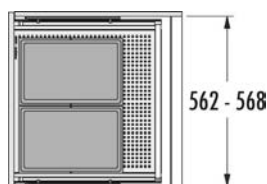

600

56L

VSTAVANÉ ODPADKOVÉ KOŠE DO PLNOVÝSUVU

HAILO AS Allegro 220 14/14

Obj. číslo:	59-3301611
Spôsob inštalácie:	do výsuvu
Menovitá hĺbka zásuvky:	≥ 450 mm
Montáž:	do štandardnej zásuvky
Rozmery (Š x H x V):	476 x 473 x 270 mm
Počet nádob:	2
Objem nádob:	2 x 14
Výsuvný vrchnák:	častočný výsuv, bočnicová montáž
Celkový objem:	28 l
Farba plastových dielov:	tmavošedá
Hmotnosť balenia:	3,5 kg

600

28L

**HAILO AS Allegro 295 18/18/8/8/D**

Obj. číslo:	59-3301641
Spôsob inštalácie:	do výsuvu
Menovitá hĺbka zásuvky:	≥ 500 mm
Montáž:	do štandardnej zásuvky
Rozmery (Š x H x V):	476 x 473 x 345 mm
Počet nádob:	4
Objem nádob:	2x18 l + 2x8 l (1x8 l vrchnák)
Výsuvný vrchnák:	častočný výsuv, bočnicová montáž
Celkový objem:	52 l
Farba plastových dielov:	tmavošedá
Hmotnosť balenia:	4,6 kg