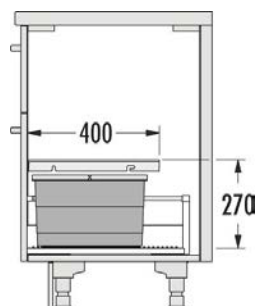

600

54L

HAILO AS Triple XL 600 28/28

Obj. číslo:	59-3631681
Spôsob inštalácie:	do výsuvu
Menovitá hĺbka zásuvky:	≥ 420 mm
Montáž:	do štandardnej zásuvky
Rozmery (H x V):	400 x 402 mm
Počet nádob:	2
Objem nádob:	2 x 28 l
Celkový objem:	56 l
Farba plastových / kovových dielov:	tmavošedá / tmavošedá
Hmotnosť balenia:	9,4 kg

600

56L

VSTAVANÉ ODPADKOVÉ KOŠE DO PLNOVÝSUVU

HAILO AS Allegro 220 14/14

Obj. číslo:	59-3301611
Spôsob inštalácie:	do výsuvu
Menovitá hĺbka zásuvky:	≥ 450 mm
Montáž:	do štandardnej zásuvky
Rozmery (Š x H x V):	476 x 473 x 270 mm
Počet nádob:	2
Objem nádob:	2 x 14
Výsuvný vrchnák:	častočný výsuv, bočnicová montáž
Celkový objem:	28 l
Farba plastových dielov:	tmavošedá
Hmotnosť balenia:	3,5 kg

600

28L

**HAILO AS Allegro 295 18/18/8/8/D**

Obj. číslo:	59-3301641
Spôsob inštalácie:	do výsuvu
Menovitá hĺbka zásuvky:	≥ 500 mm
Montáž:	do štandardnej zásuvky
Rozmery (Š x H x V):	476 x 473 x 345 mm
Počet nádob:	4
Objem nádob:	2x18 l + 2x8 l (1x8 l vrchnák)
Výsuvný vrchnák:	častočný výsuv, bočnicová montáž
Celkový objem:	52 l
Farba plastových dielov:	tmavošedá
Hmotnosť balenia:	4,6 kg

600

52L

**HAILO AS Allegro 295 18/8/8/D**

Obj. číslo:	59-3301631
Spôsob inštalácie:	do výsuvu
Menovitá hĺbka zásuvky:	≥ 500 mm
Montáž:	do štandardnej zásuvky
Rozmery (Š x H x V):	476 x 473 x 345 mm
Počet nádob:	3
Objem nádob:	1x18 l + 2x8 l (1x8 l vrchnák)
Výsuvný vrchnák:	častočný výsuv, bočnicová montáž
Celkový objem:	34 l
Farba plastových dielov:	tmavošedá
Hmotnosť balenia:	3,9 kg