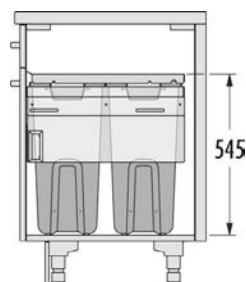

HAILO AS Cargo 600 28/28

Obj. číslo: **59-3610841**

Možnosť inštalácie:	s tlmeným výsuvom
Skrinka šírky min.:	50 cm
Skrinka šírky max.:	50 cm
Skrinka hĺbky min.:	450 mm
Montáž:	bočnicová
Hrúbka bočnej steny:	16 - 19 mm
Rozmery (Š x H x V):	562-568 x 434 x 370 mm
Počet nádob:	2
Hĺbka systému:	448 mm
Objem nádob:	2 x 28 l
Celkový objem:	56 l
Farba plastových / kovových dielov:	tmavošedá / tmavošedá
Hmotnosť balenia:	11,4 kg

KOŠE NA BIELIZEŇ VÝSUVNÉ

HAILO KÔŠ NA BIELIZEŇ 450

Plnovýsuvy s tlmením a synchronizáciou

Obj. číslo: 59-3270461

Spôsob inštalácie:	s tlmeným výsuvom
Hĺbka systému:	528 mm
Montáž:	bočnicová
Rozmery (Š x H x V):	412 - 418 x 528 x 545 mm
Počet nádob:	2
Objem nádob:	2 x 33 l
Celkový objem:	66 l
Farba plastových / kovových dielov:	biela + modrá / biela
Hmotnosť balenia:	13 kg

450

66L

2x

SLIDE

HAILO KÔŠ NA BIELIZEŇ S 600

Plnovýsuvy s tlmením a synchronizáciou

Obj. číslo: 59-3270691

Možnosť inštalácie:	s tlmeným výsuvom
Skrinka šírky min.:	60 cm
Skrinka šírky max.:	60 cm
Skrinka hĺbky min.:	450 mm
Montáž:	bočnicová
Hrúbka bočnej steny:	16 - 19 mm
Rozmery (Š x H x V):	562 - 568 x 448 x 545 mm
Počet nádob:	2
Hĺbka systému:	448 mm
Objem nádob:	2 x 33 l
Celkový objem:	66 l
Farba:	biela + modrá
Hmotnosť balenia:	12,5 kg