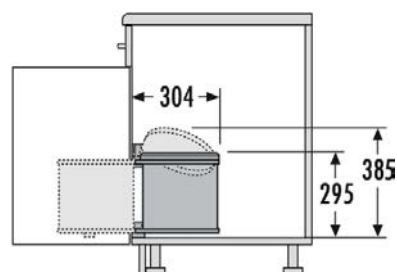

300-950

29L

3x

SWING

HAILO AS TERZETT 10/10/10

Pre všetky otváracie skrinky s hrúbkou bokov a dna od 16 do 19 mm

Obj. číslo: **59-3666131**

Spôsob otvárania:	ručne
Počet nádob:	3
Objem nádob:	3 x 10 l
Celkový objem:	30 l
Zásuvka:	plný výsuv
Farba plastových / kovových dielov:	tmavošedá / strieborná
Rozmery (Š x H x V):	251 x 482 x 400 mm
Hmotnosť balenia:	7,1 kg

300-900

30L

3x

SWING

VSTAVANÉ ODPADKOVÉ KOŠE OTOČNÉ

HAILO AS MONO 12

Obj. číslo:	59-3512001	59-3512031
Typ:	swing	swing
Farba:	biela	chróm
Možnosť inštalácie:	swing	
Skrinka šírky min.:	40 cm	
Skrinka šírky max.:	90 cm	
Skrinka hĺbka min.:	304 mm	
Montáž:	bočnicová	
Rozmery (Š x H x V):	290 x 304 x 295 mm	
Počet nádob:	1	
Vrchnák:	pružinový, rotačný vyklápací	
Celkový objem:	12 l	
Hmotnosť balenia:	1,85 kg	

400-900

12L

HAILO AS MONO 15

Pre skrinky od šírky 400 mm s otočnými dverami
 Otočný a sklopný vrchnák bez pružín
 Môže byť nainštalovaný na ľavú alebo pravú stranu
 Farba: Kovové časti z nerezovej ocele, plastové časti čierne

Obj. číslo:	59-3515031
Možnosť inštalácie:	swing
Skrinka šírky min.:	40 cm
Skrinka šírky max.:	90 cm
Skrinka hĺbka min.:	304 mm
Montáž:	bočnicová
Rozmery (Š x H x V):	290 x 304 x 365 mm
Počet nádob:	1
Celkový objem:	15 l
Hmotnosť balenia:	2,05 kg