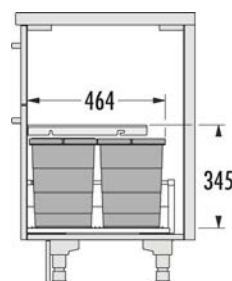

600

56L

VSTAVANÉ ODPADKOVÉ KOŠE DO PLNOVÝSUVU

HAILO AS Allegro 220 14/14

Obj. číslo:	59-3301611
Spôsob inštalácie:	do výsuvu
Menovitá hĺbka zásuvky:	≥ 450 mm
Montáž:	do štandardnej zásuvky
Rozmery (Š x H x V):	476 x 473 x 270 mm
Počet nádob:	2
Objem nádob:	2 x 14
Výsuvný vrchnák:	častočný výsuv, bočnicová montáž
Celkový objem:	28 l
Farba plastových dielov:	tmavošedá
Hmotnosť balenia:	3,5 kg

600

28L

**HAILO AS Allegro 295 18/18/8/8/D**

Obj. číslo:	59-3301641
Spôsob inštalácie:	do výsuvu
Menovitá hĺbka zásuvky:	≥ 500 mm
Montáž:	do štandardnej zásuvky
Rozmery (Š x H x V):	476 x 473 x 345 mm
Počet nádob:	4
Objem nádob:	2x18 l + 2x8 l (1x8 l vrchnák)
Výsuvný vrchnák:	častočný výsuv, bočnicová montáž
Celkový objem:	52 l
Farba plastových dielov:	tmavošedá
Hmotnosť balenia:	4,6 kg

600

52L

**HAILO AS Allegro 295 18/8/8/D**

Obj. číslo:	59-3301631
Spôsob inštalácie:	do výsuvu
Menovitá hĺbka zásuvky:	≥ 500 mm
Montáž:	do štandardnej zásuvky
Rozmery (Š x H x V):	476 x 473 x 345 mm
Počet nádob:	3
Objem nádob:	1x18 l + 2x8 l (1x8 l vrchnák)
Výsuvný vrchnák:	častočný výsuv, bočnicová montáž
Celkový objem:	34 l
Farba plastových dielov:	tmavošedá
Hmotnosť balenia:	3,9 kg