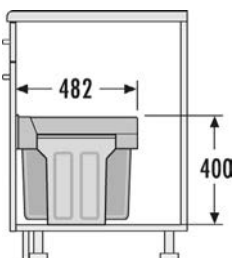

KOŠE NA BIELIZEŇ VÝSUVNÉ

HAILO KÔŠ NA BIELIZEŇ 450

Plnovýsuvy s tlmením a synchronizáciou

Obj. číslo: 59-3270461

Spôsob inštalácie:	s tlmeným výsuvom
Hĺbka systému:	528 mm
Montáž:	bočnicová
Rozmery (Š x H x V):	412 - 418 x 528 x 545 mm
Počet nádob:	2
Objem nádob:	2 x 33 l
Celkový objem:	66 l
Farba plastových / kovových dielov:	biela + modrá / biela
Hmotnosť balenia:	13 kg

450

66L

2x

SLIDE

HAILO KÔŠ NA BIELIZEŇ S 600

Plnovýsuvy s tlmením a synchronizáciou

Obj. číslo: 59-3270691

Možnosť inštalácie:	s tlmeným výsuvom
Skrinka šírky min.:	60 cm
Skrinka šírky max.:	60 cm
Skrinka hĺbky min.:	450 mm
Montáž:	bočnicová
Hrúbka bočnej steny:	16 - 19 mm
Rozmery (Š x H x V):	562 - 568 x 448 x 545 mm
Počet nádob:	2
Hĺbka systému:	448 mm
Objem nádob:	2 x 33 l
Celkový objem:	66 l
Farba:	biela + modrá
Hmotnosť balenia:	12,5 kg

600

66L

2x

SLIDE

VSTAVANÉ ODPADKOVÉ KOŠE VÝSUVNÉ

HAILO AS TERZETT 15/7/7

Pre všetky otváracie skrinky s hrúbkou bokov a dna od 16 do 19 mm

Obj. číslo: **59-3666191**

Spôsob otvárania:	ručne
Počet nádob:	3
Objem nádob:	1 x 15 l + 2 x 7 l
Celkový objem:	29 l
Zásuvka:	plný výsuv
Farba plastových / kovových dielov:	tmavošedá / strieborná
Rozmery (Š x H x V):	251 x 482 x 400 mm
Hmotnosť balenia:	7,1 kg