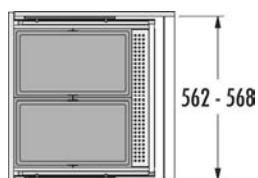

600

52L

**HAILO AS Allegro 295 18/8/8/D**

Obj. číslo:	59-3301631
Spôsob inštalácie:	do výsuvu
Menovitá hĺbka zásuvky:	≥ 500 mm
Montáž:	do štandardnej zásuvky
Rozmery (Š x H x V):	476 x 473 x 345 mm
Počet nádob:	3
Objem nádob:	1x18 l + 2x8 l (1x8 l vrchnák)
Výsuvný vrchnák:	častočný výsuv, bočnicová montáž
Celkový objem:	34 l
Farba plastových dielov:	tmavošedá
Hmotnosť balenia:	3,9 kg

VSTAVANÉ ODPADKOVÉ KOŠE DO PLNOVÝSUVU

HAILO AS Allegro 350 28/13/13/D

Obj. číslo: 59-3301661

Spôsob inštalácie:	do výsuvu
Menovitá hĺbka zásuvky:	≥ 500 mm
Montáž:	do štandardnej zásuvky
Rozmery (Š x H x V):	476 x 473 x 397 mm
Počet nádob:	3
Objem nádob:	1 x 28 l + 2 x 13 l (1x13 l vrchnák)
Výsuvný vrchnák:	častočný výsuv, bočnicová montáž
Celkový objem:	54 l
Farba plastových dielov:	tmavošedá
Hmotnosť balenia:	4,5 kg