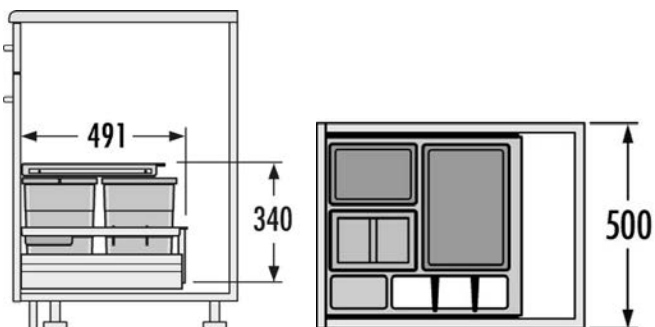

twd[®]

**ODPADKOVÉ
KOŠE**

300

šírka korpusu v mm

SWING

odpadkové koše pre skrinky s dvierkami

35L

celkový objem

INSET

odpadkové koše do zásuviek

3x

počet nádob

SLIDE

odpadkové koše s vlasným výsuvom

VSTAVANÉ ODPADKOVÉ KOŠE DO PLNOVÝSUVU

HAILO AS SEPARATO K 450 18/8/8/D

Pre všetky štandardné zásuvky s plným výsuvom, hrúbky steny a dna od 16 do 19 mm

Obj. číslo: **59-3620471**

Spôsob inštalácie:	do výsuvu
Menovitá hĺbka zásuvky:	≥ 500 mm
Montáž:	do štandardnej zásuvky
Rozmery (Š x H x V):	407 x 491 x 340 mm
Počet nádob:	3
Výsuvný vrchnák:	častočný výsuv, bočnicová montáž
Objem nádob:	1 x 18 l + 2 x 8 l (1 x 8 l vrchnák)
Celkový objem:	34 l
Farba plastových dielov:	tmavošedá
Hmotnosť balenia:	3,7 kg

HAILO AS SEPARATO K 500 18/8/8/D

Pre všetky štandardné zásuvky s plným výsuvom, hrúbky steny a dna od 16 do 19 mm

Obj. číslo: **59-3620521**

Spôsob inštalácie:	do výsuvu
Menovitá hĺbka zásuvky:	≥ 500 mm
Montáž:	do štandardnej zásuvky
Rozmery (Š x H x V):	457 x 491 x 340 mm
Počet nádob:	3
Výsuvný vrchnák:	častočný výsuv, bočnicová montáž
Objem nádob:	1 x 18 l + 2 x 8 l (1 x 8 l vrchnák)
Celkový objem:	34 l
Farba plastových dielov:	tmavošedá
Hmotnosť balenia:	4,1 kg