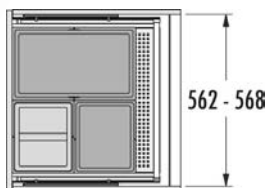

VSTAVANÉ ODPADKOVÉ KOŠE DO PLNOVÝSUVU

HAILO AS Allegro 350 28/13/13/D

Obj. číslo: 59-3301661

Spôsob inštalácie:	do výsuvu
Menovitá hĺbka zásuvky:	≥ 500 mm
Montáž:	do štandardnej zásuvky
Rozmery (Š x H x V):	476 x 473 x 397 mm
Počet nádob:	3
Objem nádob:	1 x 28 l + 2 x 13 l (1x13 l vrchnák)
Výsuvný vrchnák:	častočný výsuv, bočnicová montáž
Celkový objem:	54 l
Farba plastových dielov:	tmavošedá
Hmotnosť balenia:	4,5 kg

600

54L

HAILO AS Allegro 350 28/28

Obj. číslo: 59-3301651

Spôsob inštalácie:	do výsuvu
Menovitá hĺbka zásuvky:	≥ 500 mm
Montáž:	do štandardnej zásuvky
Rozmery (Š x H x V):	476 x 473 x 397 mm
Počet nádob:	2
Objem nádob:	2 x 28 l
Výsuvný vrchnák:	častočný výsuv, bočnicová montáž
Celkový objem:	56 l
Farba plastových dielov:	tmavošedá
Hmotnosť balenia:	4 kg

600

56L

HAILO AS Allegro 380 28/28

Obj. číslo: 59-3301671

Spôsob inštalácie:	do výsuvu
Menovitá hĺbka zásuvky:	≥ 500 mm
Montáž:	do štandardnej zásuvky
Rozmery (Š x H x V):	476 x 473 x 430 mm
Počet nádob:	2
Objem nádob:	2 x 28 l
Výsuvný vrchnák:	častočný výsuv, bočnicová montáž
Celkový objem:	56 l
Farba plastových dielov:	tmavošedá
Hmotnosť balenia:	4,4 kg

600

56L