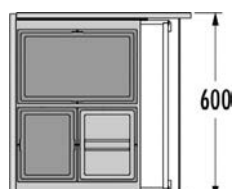

HAILO AS Triple XL 600 28/13/13/D

Obj. číslo:	59-3631691
Spôsob inštalácie:	do výsuvu
Menovitá hĺbka zásuvky:	≥ 420 mm
Montáž:	do štandardnej zásuvky
Rozmery (H x V):	400 x 402 mm
Počet nádob:	3
Objem nádob:	2 x 13 l + 1 x 28 l (1 x 13 l vrchnák)
Celkový objem:	54 l
Farba plastových / kovových dielov:	tmavošedá / tmavošedá
Hmotnosť balenia:	9,8 kg

600

54L

HAILO AS Triple XL 600 28/28

Obj. číslo:	59-3631681
Spôsob inštalácie:	do výsuvu
Menovitá hĺbka zásuvky:	≥ 420 mm
Montáž:	do štandardnej zásuvky
Rozmery (H x V):	400 x 402 mm
Počet nádob:	2
Objem nádob:	2 x 28 l
Celkový objem:	56 l
Farba plastových / kovových dielov:	tmavošedá / tmavošedá
Hmotnosť balenia:	9,4 kg

600

56L