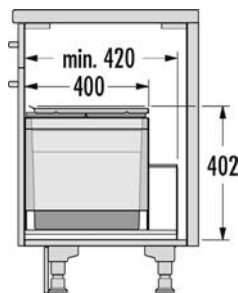

VSTAVANÉ ODPADKOVÉ KOŠE DO PLNOVÝSUVU

HAILO AS SEPARATO K 600 20/20

Pre všetky štandardné zásuvky s plným výsuvom, hrúbky steny a dna od 16 do 19 mm

Obj. číslo: **59-3620811**

Spôsob inštalácie:	do výsuvu
Menovitá hĺbka zásuvky:	≥ 500 mm
Montáž:	do štandardnej zásuvky
Rozmery (Š x H x V):	557 x 491 x 395 mm
Počet nádob:	2
Výsuvný vrchnák:	častočný výsuv, bočnicová montáž
Objem nádob:	2 x 20 l
Celkový objem:	40 l
Farba plastových dielov:	tmavošedá
Hmotnosť balenia:	4,3 kg

HAILO AS SEPARATO K 600 20/20

Pre všetky štandardné zásuvky s plným výsuvom, hrúbky steny a dna od 16 do 19 mm

Obj. číslo: **59-3620801**

Spôsob inštalácie:	do výsuvu
Menovitá hĺbka zásuvky:	≥ 500 mm
Montáž:	do štandardnej zásuvky
Rozmery (Š x H x V):	557 x 491 x 395 mm
Počet nádob:	2
Výsuvný vrchnák:	častočný výsuv, bočnicová montáž
Objem nádob:	2 x 20 l
Celkový objem:	40 l
Farba plastových dielov:	svetlošedá
Hmotnosť balenia:	5 kg

VSTAVANÉ ODPADKOVÉ KOŠE DO PLNOVÝSUVU

HAILO AS TRIPLE XL 450 18/18

Obj. číslo: 59-3631491

Spôsob inštalácie:	do výsuvu
Menovitá hĺbka zásuvky:	≥ 420 mm
Montáž:	do štandardnej zásuvky
Rozmery (H x V):	400 x 402 mm
Počet nádob:	2
Vrchnák:	kovový, pevný
Objem nádob:	2 x 18 l
Celkový objem:	36 l
Farba plastových / kovových dielov:	tmavošedá / tmavošedá
Hmotnosť balenia:	8,1 kg

450

36L

HAILO AS TRIPLE XL 500 18/13/13/D

Obj. číslo: 59-3631591

Spôsob inštalácie:	do výsuvu
Menovitá hĺbka zásuvky:	≥ 420 mm
Montáž:	do štandardnej zásuvky
Rozmery (H x V):	400 x 402 mm
Počet nádob:	3
Vrchnák:	kovový, pevný
Objem nádob:	2 x 13 l + 1 x 18 l (1 x 13 l vrchnák)
Celkový objem:	44 l
Farba plastových / kovových dielov:	tmavošedá
Hmotnosť balenia:	9,2 kg