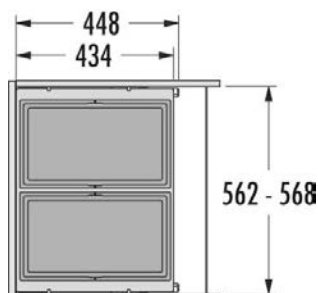

VSTAVANÉ ODPADKOVÉ KOŠE VÝSUVNÉ