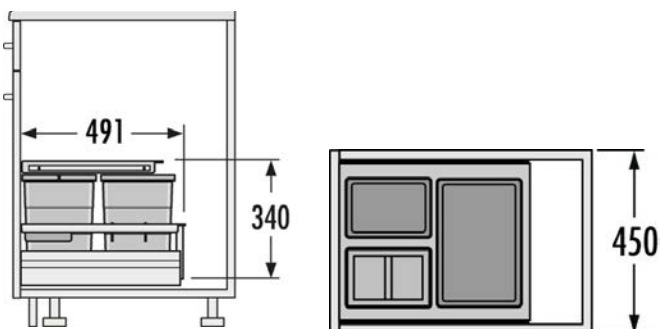

INSET

odpadkové koše do zásuviek

3x

počet nádob

SLIDE

odpadkové koše s vlasným výsuvom

VSTAVANÉ ODPADKOVÉ KOŠE DO PLNOVÝSUVU

HAILO AS SEPARATO K 450 18/8/8/D

Pre všetky štandardné zásuvky s plným výsuvom, hrúbky steny a dna od 16 do 19 mm

Obj. číslo: **59-3620471**

Spôsob inštalácie:	do výsuvu
Menovitá hĺbka zásuvky:	≥ 500 mm
Montáž:	do štandardnej zásuvky
Rozmery (Š x H x V):	407 x 491 x 340 mm
Počet nádob:	3
Výsuvný vrchnák:	častočný výsuv, bočnicová montáž
Objem nádob:	1 x 18 l + 2 x 8 l (1 x 8 l vrchnák)
Celkový objem:	34 l
Farba plastových dielov:	tmavošedá
Hmotnosť balenia:	3,7 kg

HAILO AS SEPARATO K 500 18/8/8/D

Pre všetky štandardné zásuvky s plným výsuvom, hrúbky steny a dna od 16 do 19 mm

Obj. číslo: **59-3620521**

Spôsob inštalácie:	do výsuvu
Menovitá hĺbka zásuvky:	≥ 500 mm
Montáž:	do štandardnej zásuvky
Rozmery (Š x H x V):	457 x 491 x 340 mm
Počet nádob:	3
Výsuvný vrchnák:	častočný výsuv, bočnicová montáž
Objem nádob:	1 x 18 l + 2 x 8 l (1 x 8 l vrchnák)
Celkový objem:	34 l
Farba plastových dielov:	tmavošedá
Hmotnosť balenia:	4,1 kg