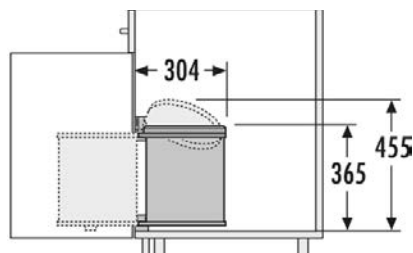

400-900

12L

HAILO AS MONO 15

Pre skrinky od šírky 400 mm s otočnými dverami
 Otočný a sklopný vrchnák bez pružín
 Môže byť nainštalovaný na ľavú alebo pravú stranu
 Farba: Kovové časti z nerezovej ocele, plastové časti čierne

Obj. číslo:	59-3515031
Možnosť inštalácie:	swing
Skrinka šírky min.:	40 cm
Skrinka šírky max.:	90 cm
Skrinka hĺbka min.:	304 mm
Montáž:	bočnicová
Rozmery (Š x H x V):	290 x 304 x 365 mm
Počet nádob:	1
Celkový objem:	15 l
Hmotnosť balenia:	2,05 kg

400-900

15L

OSTATNÉ

HAILO FlexBox S

Dva extra silné pogumované magnety zaisťujú pevné a bezpečné držanie bez poškodenia povrchu

Obj. číslo:	59-0420100
Možnosť inštalácie:	do výsuvu
Výška:	255 mm
Šírka:	210 mm
Hĺbka:	140 mm
Počet nádob:	1
Celkový objem:	7 l
Materiál:	plast
Farba:	antracit
Hmotnosť balenia:	0,8 kg