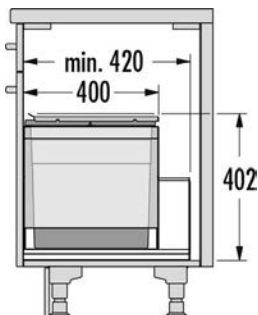

HAILO AS SEPARATO K 600 20/20

Pre všetky štandardné zásuvky s plným výsuvom, hrúbky steny a dna od 16 do 19 mm

Obj. číslo: **59-3620801**

Spôsob inštalácie:	do výsuvu
Menovitá hĺbka zásuvky:	≥ 500 mm
Montáž:	do štandardnej zásuvky
Rozmery (Š x H x V):	557 x 491 x 395 mm
Počet nádob:	2
Výsuvný vrchnák:	častočný výsuv, bočnicová montáž
Objem nádob:	2 x 20 l
Celkový objem:	40 l
Farba plastových dielov:	svetlošedá
Hmotnosť balenia:	5 kg

VSTAVANÉ ODPADKOVÉ KOŠE DO PLNOVÝSUVU

HAILO AS TRIPLE XL 450 18/18

Obj. číslo: 59-3631491

Spôsob inštalácie:	do výsuvu
Menovitá hĺbka zásuvky:	≥ 420 mm
Montáž:	do štandardnej zásuvky
Rozmery (H x V):	400 x 402 mm
Počet nádob:	2
Vrchnák:	kovový, pevný
Objem nádob:	2 x 18 l
Celkový objem:	36 l
Farba plastových / kovových dielov:	tmavošedá / tmavošedá
Hmotnosť balenia:	8,1 kg

450

36L

HAILO AS TRIPLE XL 500 18/13/13/D

Obj. číslo: 59-3631591

Spôsob inštalácie:	do výsuvu
Menovitá hĺbka zásuvky:	≥ 420 mm
Montáž:	do štandardnej zásuvky
Rozmery (H x V):	400 x 402 mm
Počet nádob:	3
Vrchnák:	kovový, pevný
Objem nádob:	2 x 13 l + 1 x 18 l (1 x 13 l vrchnák)
Celkový objem:	44 l
Farba plastových / kovových dielov:	tmavošedá
Hmotnosť balenia:	9,2 kg

500

44L

VSTAVANÉ ODPADKOVÉ KOŠE DO PLNOVÝSUVU

HAILO AS Triple XL 500 18/28

Obj. číslo:	59-3631581
Spôsob inštalácie:	do výsuvu
Menovitá hĺbka zásuvky:	≥ 420 mm
Montáž:	do štandardnej zásuvky
Rozmery (H x V):	400 x 402 mm
Počet nádob:	2
Objem nádob:	1 x 18 l + 1 x 28 l
Celkový objem:	46 l
Farba plastových / kovových dielov:	tmavošedá / tmavošedá
Hmotnosť balenia:	8,4 kg