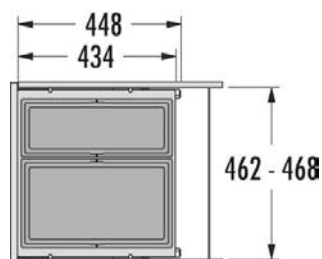

600

56L

HAILO AS Allegro 380 28/28

Obj. číslo: 59-3301671

Spôsob inštalácie:	do výsuvu
Menovitá hĺbka zásuvky:	≥ 500 mm
Montáž:	do štandardnej zásuvky
Rozmery (Š x H x V):	476 x 473 x 430 mm
Počet nádob:	2
Objem nádob:	2 x 28 l
Výsuvný vrchnák:	častočný výsuv, bočnicová montáž
Celkový objem:	56 l
Farba plastových dielov:	tmavošedá
Hmotnosť balenia:	4,4 kg

600

56L

VSTAVANÉ ODPADKOVÉ KOŠE VÝSUVNÉ

HAILO AS Cargo 450 21/17

Obj. číslo:	59-3610811
Možnosť inštalácie:	s tlmeným výsuvom
Skrinka šírky min.:	45 cm
Skrinka šírky max.:	45 cm
Skrinka hĺbky min.:	450 mm
Montáž:	bočnicová
Hrúbka bočnej steny:	16 - 19 mm
Rozmery (Š x H x V):	412-418 x 434 x 370 mm
Počet nádob:	2
Hĺbka systému:	448 mm
Objem nádob:	1 x 21 l + 1 x 17 l
Celkový objem:	38 l
Farba plastových / kovových dielov:	tmavošedá / tmavošedá
Hmotnosť balenia:	9,9 kg

HAILO AS Cargo 500 28/17

Obj. číslo:	59-3610821
Možnosť inštalácie:	s tlmeným výsuvom
Skrinka šírky min.:	50 cm
Skrinka šírky max.:	50 cm
Skrinka hĺbky min.:	450 mm
Montáž:	bočnicová
Hrúbka bočnej steny:	16 - 19 mm
Rozmery (Š x H x V):	462-468 x 434 x 370 mm
Počet nádob:	2
Hĺbka systému:	448 mm
Objem nádob:	1 x 28 l + 1 x 17 l
Celkový objem:	45 l
Farba plastových / kovových dielov:	tmavošedá / tmavošedá
Hmotnosť balenia:	10,6 kg