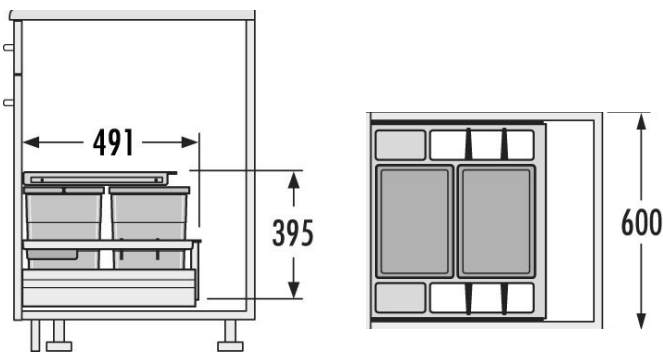

VSTAVANÉ ODPADKOVÉ KOŠE DO PLNOVÝSUVU

HAILO AS SEPARATO K 600 18/8/8/D

Pre všetky štandardné zásuvky s plným výsuvom, hrúbky steny a dna od 16 do 19 mm

Obj. číslo: 59-3620651

Spôsob inštalácie:	do výsuvu
Menovitá hĺbka zásuvky:	≥ 500 mm
Montáž:	do štandardnej zásuvky
Rozmery (Š x H x V):	557 x 491 x 340 mm
Počet nádob:	3
Výsuvný vrchnák:	čiasočný výsuv, bočnicová montáž
Objem nádob:	1 x 18 l + 2 x 8 l (1 x 8 l vrchnák)
Celkový objem:	34 l
Farba plastových dielov:	tmavošedá
Hmotnosť balenia:	4,7 kg

HAILO AS SEPARATO K 600 18/8/8/D

Pre všetky štandardné zásuvky s plným výsuvom, hrúbky steny a dna od 16 do 19 mm

Obj. číslo: 59-3620611

Spôsob inštalácie:	do výsuvu
Menovitá hĺbka zásuvky:	≥ 500 mm
Montáž:	do štandardnej zásuvky
Rozmery (Š x H x V):	557 x 491 x 340 mm
Počet nádob:	3
Výsuvný vrchnák:	čiasočný výsuv, bočnicová montáž
Objem nádob:	1 x 18 l + 2 x 8 l (1 x 8 l vrchnák)
Celkový objem:	34 l
Farba plastových dielov:	svetlošedá
Hmotnosť balenia:	4,7 kg

VSTAVANÉ ODPADKOVÉ KOŠE DO PLNOVÝSUVU

HAILO AS SEPARATO K 600 20/20

Pre všetky štandardné zásuvky s plným výsuvom, hrúbky steny a dna od 16 do 19 mm

Obj. číslo: **59-3620811**

Spôsob inštalácie:	do výsuvu
Menovitá hĺbka zásuvky:	≥ 500 mm
Montáž:	do štandardnej zásuvky
Rozmery (Š x H x V):	557 x 491 x 395 mm
Počet nádob:	2
Výsuvný vrchnák:	častočný výsuv, bočnicová montáž
Objem nádob:	2 x 20 l
Celkový objem:	40 l
Farba plastových dielov:	tmavošedá
Hmotnosť balenia:	4,3 kg

HAILO AS SEPARATO K 600 20/20

Pre všetky štandardné zásuvky s plným výsuvom, hrúbky steny a dna od 16 do 19 mm

Obj. číslo: **59-3620801**

Spôsob inštalácie:	do výsuvu
Menovitá hĺbka zásuvky:	≥ 500 mm
Montáž:	do štandardnej zásuvky
Rozmery (Š x H x V):	557 x 491 x 395 mm
Počet nádob:	2
Výsuvný vrchnák:	častočný výsuv, bočnicová montáž
Objem nádob:	2 x 20 l
Celkový objem:	40 l
Farba plastových dielov:	svetlošedá
Hmotnosť balenia:	5 kg