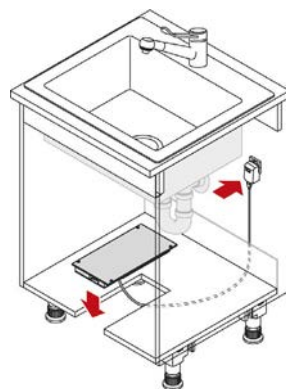

Inštalácia v soklovej časti skrinky

Napájanie pomocou bežných zásuviek 110 - 230 V, s 2 m káblom USB-C / USB zástrčka vrátane 5 V, 2 A napájanie a medzinárodný adaptér

Integrované LED diódové osvetlenie, stmievateľné, je možné vypnúť

Nastaviteľná sila vysunutia, nastaviteľná citlivosť snímača

Odolné proti kvapkám podľa certifikácie IP 21

Nastavenia a konfigurácie prostredníctvom webového prehliadača

Kompatibilné so systémami hlasového ovládania Alexa

Rozmery (Š x H x V): 157 x 300 x 33 mm

Farba: šedá

Hmotnosť balenia: 0,95 kg

POZNÁMKY

Area with horizontal dotted lines for notes.

POZNÁMKY

A series of horizontal dotted lines for writing notes, organized into 10 groups of three lines each.