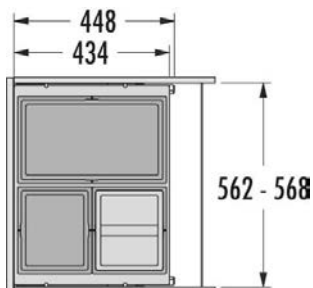

VSTAVANÉ ODPADKOVÉ KOŠE VÝSUVNÉ