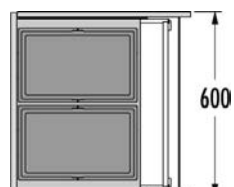

VSTAVANÉ ODPADKOVÉ KOŠE DO PLNOVÝSUVU

HAILO AS Triple XL 500 18/28

Obj. číslo:	59-3631581
Spôsob inštalácie:	do výsuvu
Menovitá hĺbka zásuvky:	≥ 420 mm
Montáž:	do štandardnej zásuvky
Rozmery (H x V):	400 x 402 mm
Počet nádob:	2
Objem nádob:	1 x 18 l + 1 x 28 l
Celkový objem:	46 l
Farba plastových / kovových dielov:	tmavošedá / tmavošedá
Hmotnosť balenia:	8,4 kg

500

46L

HAILO AS Triple XL 600 28/13/13/D

Obj. číslo:	59-3631691
Spôsob inštalácie:	do výsuvu
Menovitá hĺbka zásuvky:	≥ 420 mm
Montáž:	do štandardnej zásuvky
Rozmery (H x V):	400 x 402 mm
Počet nádob:	3
Objem nádob:	2 x 13 l + 1 x 28 l (1 x 13 l vrchnák)
Celkový objem:	54 l
Farba plastových / kovových dielov:	tmavošedá / tmavošedá
Hmotnosť balenia:	9,8 kg

600

54L

HAILO AS Triple XL 600 28/28

Obj. číslo:	59-3631681
Spôsob inštalácie:	do výsuvu
Menovitá hĺbka zásuvky:	≥ 420 mm
Montáž:	do štandardnej zásuvky
Rozmery (H x V):	400 x 402 mm
Počet nádob:	2
Objem nádob:	2 x 28 l
Celkový objem:	56 l
Farba plastových / kovových dielov:	tmavošedá / tmavošedá
Hmotnosť balenia:	9,4 kg

600

56L