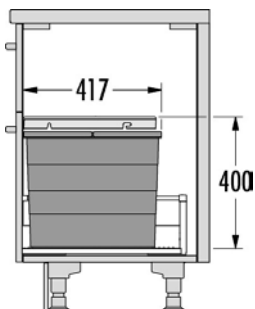

600

28L

**HAILO AS Allegro 295 18/18/8/8/D**

Obj. číslo:	59-3301641
Spôsob inštalácie:	do výsuvu
Menovitá hĺbka zásuvky:	≥ 500 mm
Montáž:	do štandardnej zásuvky
Rozmery (Š x H x V):	476 x 473 x 345 mm
Počet nádob:	4
Objem nádob:	2x18 l + 2x8 l (1x8 l vrchnák)
Výsuvný vrchnák:	častočný výsuv, bočnicová montáž
Celkový objem:	52 l
Farba plastových dielov:	tmavošedá
Hmotnosť balenia:	4,6 kg

600

52L

**HAILO AS Allegro 295 18/8/8/D**

Obj. číslo:	59-3301631
Spôsob inštalácie:	do výsuvu
Menovitá hĺbka zásuvky:	≥ 500 mm
Montáž:	do štandardnej zásuvky
Rozmery (Š x H x V):	476 x 473 x 345 mm
Počet nádob:	3
Objem nádob:	1x18 l + 2x8 l (1x8 l vrchnák)
Výsuvný vrchnák:	častočný výsuv, bočnicová montáž
Celkový objem:	34 l
Farba plastových dielov:	tmavošedá
Hmotnosť balenia:	3,9 kg

VSTAVANÉ ODPADKOVÉ KOŠE DO PLNOVÝSUVU

HAILO AS Allegro 350 28/13/13/D

Obj. číslo: 59-3301661

Spôsob inštalácie:	do výsuvu
Menovitá hĺbka zásuvky:	≥ 500 mm
Montáž:	do štandardnej zásuvky
Rozmery (Š x H x V):	476 x 473 x 397 mm
Počet nádob:	3
Objem nádob:	1 x 28 l + 2 x 13 l (1x13 l vrchnák)
Výsuvný vrchnák:	častočný výsuv, bočnicová montáž
Celkový objem:	54 l
Farba plastových dielov:	tmavošedá
Hmotnosť balenia:	4,5 kg

600

54L

HAILO AS Allegro 350 28/28

Obj. číslo: 59-3301651

Spôsob inštalácie:	do výsuvu
Menovitá hĺbka zásuvky:	≥ 500 mm
Montáž:	do štandardnej zásuvky
Rozmery (Š x H x V):	476 x 473 x 397 mm
Počet nádob:	2
Objem nádob:	2 x 28 l
Výsuvný vrchnák:	častočný výsuv, bočnicová montáž
Celkový objem:	56 l
Farba plastových dielov:	tmavošedá
Hmotnosť balenia:	4 kg