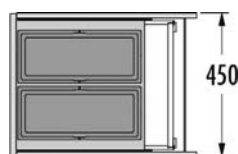

VSTAVANÉ ODPADKOVÉ KOŠE DO PLNOVÝSUVU

HAILO AS TRIPLE XL 450 18/18

Obj. číslo: 59-3631491

Spôsob inštalácie:	do výsuvu
Menovitá hĺbka zásuvky:	≥ 420 mm
Montáž:	do štandardnej zásuvky
Rozmery (H x V):	400 x 402 mm
Počet nádob:	2
Vrchnák:	kovový, pevný
Objem nádob:	2 x 18 l
Celkový objem:	36 l
Farba plastových / kovových dielov:	tmavošedá / tmavošedá
Hmotnosť balenia:	8,1 kg

450

36L

HAILO AS TRIPLE XL 500 18/13/13/D

Obj. číslo: 59-3631591

Spôsob inštalácie:	do výsuvu
Menovitá hĺbka zásuvky:	≥ 420 mm
Montáž:	do štandardnej zásuvky
Rozmery (H x V):	400 x 402 mm
Počet nádob:	3
Vrchnák:	kovový, pevný
Objem nádob:	2 x 13 l + 1 x 18 l (1 x 13 l vrchnák)
Celkový objem:	44 l
Farba plastových / kovových dielov:	tmavošedá
Hmotnosť balenia:	9,2 kg

500

44L