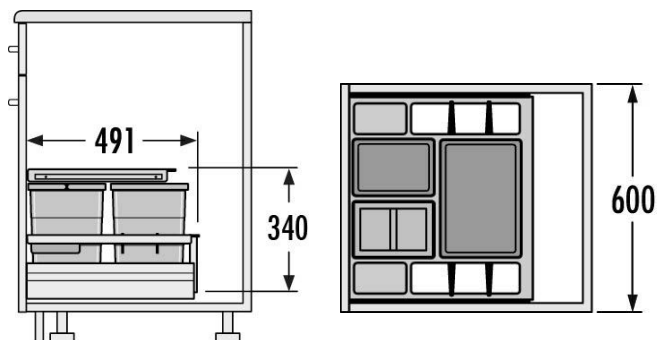

Pre všetky štandardné zásuvky s plným výsuvom, hrúbky steny a dna od 16 do 19 mm

Obj. číslo: **59-3620471**

Spôsob inštalácie:	do výsuvu
Menovitá hĺbka zásuvky:	≥ 500 mm
Montáž:	do štandardnej zásuvky
Rozmery (Š x H x V):	407 x 491 x 340 mm
Počet nádob:	3
Výsuvný vrchnák:	častočný výsuv, bočnicová montáž
Objem nádob:	1 x 18 l + 2 x 8 l (1 x 8 l vrchnák)
Celkový objem:	34 l
Farba plastových dielov:	tmavošedá
Hmotnosť balenia:	3,7 kg

HAILO AS SEPARATO K 500 18/8/8/D

Pre všetky štandardné zásuvky s plným výsuvom, hrúbky steny a dna od 16 do 19 mm

Obj. číslo: **59-3620521**

Spôsob inštalácie:	do výsuvu
Menovitá hĺbka zásuvky:	≥ 500 mm
Montáž:	do štandardnej zásuvky
Rozmery (Š x H x V):	457 x 491 x 340 mm
Počet nádob:	3
Výsuvný vrchnák:	častočný výsuv, bočnicová montáž
Objem nádob:	1 x 18 l + 2 x 8 l (1 x 8 l vrchnák)
Celkový objem:	34 l
Farba plastových dielov:	tmavošedá
Hmotnosť balenia:	4,1 kg

VSTAVANÉ ODPADKOVÉ KOŠE DO PLNOVÝSUVU

HAILO AS SEPARATO K 600 18/8/8/D

Pre všetky štandardné zásuvky s plným výsuvom, hrúbky steny a dna od 16 do 19 mm

Obj. číslo: 59-3620651

Spôsob inštalácie:	do výsuvu
Menovitá hĺbka zásuvky:	≥ 500 mm
Montáž:	do štandardnej zásuvky
Rozmery (Š x H x V):	557 x 491 x 340 mm
Počet nádob:	3
Výsuvný vrchnák:	čiasočný výsuv, bočnicová montáž
Objem nádob:	1 x 18 l + 2 x 8 l (1 x 8 l vrchnák)
Celkový objem:	34 l
Farba plastových dielov:	tmavošedá
Hmotnosť balenia:	4,7 kg