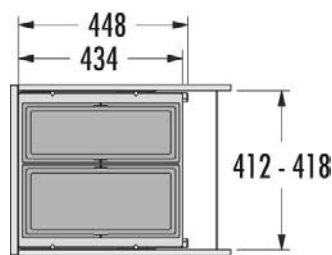

600

56L

HAILO AS Allegro 380 28/28

Obj. číslo: 59-3301671

Spôsob inštalácie:	do výsuvu
Menovitá hĺbka zásuvky:	≥ 500 mm
Montáž:	do štandardnej zásuvky
Rozmery (Š x H x V):	476 x 473 x 430 mm
Počet nádob:	2
Objem nádob:	2 x 28 l
Výsuvný vrchnák:	častočný výsuv, bočnicová montáž
Celkový objem:	56 l
Farba plastových dielov:	tmavošedá
Hmotnosť balenia:	4,4 kg

600

56L

VSTAVANÉ ODPADKOVÉ KOŠE VÝSUVNÉ

HAILO AS Cargo 450 21/17

Obj. číslo:	59-3610811
Možnosť inštalácie:	s tlmeným výsuvom
Skrinka šírky min.:	45 cm
Skrinka šírky max.:	45 cm
Skrinka hĺbky min.:	450 mm
Montáž:	bočnicová
Hrúbka bočnej steny:	16 - 19 mm
Rozmery (Š x H x V):	412-418 x 434 x 370 mm
Počet nádob:	2
Hĺbka systému:	448 mm
Objem nádob:	1 x 21 l + 1 x 17 l
Celkový objem:	38 l
Farba plastových / kovových dielov:	tmavošedá / tmavošedá
Hmotnosť balenia:	9,9 kg

HAILO AS Cargo 500 28/17

Obj. číslo:	59-3610821
Možnosť inštalácie:	s tlmeným výsuvom
Skrinka šírky min.:	50 cm
Skrinka šírky max.:	50 cm
Skrinka hĺbky min.:	450 mm
Montáž:	bočnicová
Hrúbka bočnej steny:	16 - 19 mm
Rozmery (Š x H x V):	462-468 x 434 x 370 mm
Počet nádob:	2
Hĺbka systému:	448 mm
Objem nádob:	1 x 28 l + 1 x 17 l
Celkový objem:	45 l
Farba plastových / kovových dielov:	tmavošedá / tmavošedá
Hmotnosť balenia:	10,6 kg