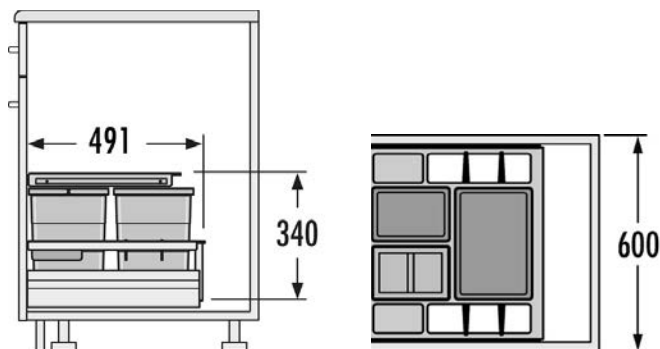

HAILO AS SEPARATO K 500 18/8/8/D

Pre všetky štandardné zásuvky s plným výsuvom, hrúbky steny a dna od 16 do 19 mm

Obj. číslo: **59-3620521**

Spôsob inštalácie:	do výsuvu
Menovitá hĺbka zásuvky:	≥ 500 mm
Montáž:	do štandardnej zásuvky
Rozmery (Š x H x V):	457 x 491 x 340 mm
Počet nádob:	3
Výsuvný vrchnák:	častočný výsuv, bočnicová montáž
Objem nádob:	1 x 18 l + 2 x 8 l (1 x 8 l vrchnák)
Celkový objem:	34 l
Farba plastových dielov:	tmavošedá
Hmotnosť balenia:	4,1 kg

VSTAVANÉ ODPADKOVÉ KOŠE DO PLNOVÝSUVU

HAILO AS SEPARATO K 600 18/8/8/D

Pre všetky štandardné zásuvky s plným výsuvom, hrúbky steny a dna od 16 do 19 mm

Obj. číslo: 59-3620651

Spôsob inštalácie:	do výsuvu
Menovitá hĺbka zásuvky:	≥ 500 mm
Montáž:	do štandardnej zásuvky
Rozmery (Š x H x V):	557 x 491 x 340 mm
Počet nádob:	3
Výsuvný vrchnák:	čiasočný výsuv, bočnicová montáž
Objem nádob:	1 x 18 l + 2 x 8 l (1 x 8 l vrchnák)
Celkový objem:	34 l
Farba plastových dielov:	tmavošedá
Hmotnosť balenia:	4,7 kg

HAILO AS SEPARATO K 600 18/8/8/D

Pre všetky štandardné zásuvky s plným výsuvom, hrúbky steny a dna od 16 do 19 mm

Obj. číslo: 59-3620611

Spôsob inštalácie:	do výsuvu
Menovitá hĺbka zásuvky:	≥ 500 mm
Montáž:	do štandardnej zásuvky
Rozmery (Š x H x V):	557 x 491 x 340 mm
Počet nádob:	3
Výsuvný vrchnák:	čiasočný výsuv, bočnicová montáž
Objem nádob:	1 x 18 l + 2 x 8 l (1 x 8 l vrchnák)
Celkový objem:	34 l
Farba plastových dielov:	svetlošedá
Hmotnosť balenia:	4,7 kg

VSTAVANÉ ODPADKOVÉ KOŠE DO PLNOVÝSUVU

HAILO AS SEPARATO K 600 20/20

Pre všetky štandardné zásuvky s plným výsuvom, hrúbky steny a dna od 16 do 19 mm

Obj. číslo: **59-3620811**

Spôsob inštalácie:	do výsuvu
Menovitá hĺbka zásuvky:	≥ 500 mm
Montáž:	do štandardnej zásuvky
Rozmery (Š x H x V):	557 x 491 x 395 mm
Počet nádob:	2
Výsuvný vrchnák:	častočný výsuv, bočnicová montáž
Objem nádob:	2 x 20 l
Celkový objem:	40 l
Farba plastových dielov:	tmavošedá
Hmotnosť balenia:	4,3 kg