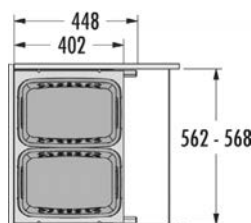

450

66L

2x

SLIDE

HAILO KÔŠ NA BIELIZEŇ S 600

Plnovýsuvy s tlmením a synchronizáciou

Obj. číslo: 59-3270691

Možnosť inštalácie:	s tlmeným výsuvom
Skrinka šírky min.:	60 cm
Skrinka šírky max.:	60 cm
Skrinka hĺbky min.:	450 mm
Montáž:	bočnicová
Hrúbka bočnej steny:	16 - 19 mm
Rozmery (Š x H x V):	562 - 568 x 448 x 545 mm
Počet nádob:	2
Hĺbka systému:	448 mm
Objem nádob:	2 x 33 l
Celkový objem:	66 l
Farba:	biela + modrá
Hmotnosť balenia:	12,5 kg

600

66L

2x

SLIDE

VSTAVANÉ ODPADKOVÉ KOŠE VÝSUVNÉ

HAILO AS TERZETT 15/7/7

Pre všetky otváracie skrinky s hrúbkou bokov a dna od 16 do 19 mm

Obj. číslo: **59-3666191**

Spôsob otvárania:	ručne
Počet nádob:	3
Objem nádob:	1 x 15 l + 2 x 7 l
Celkový objem:	29 l
Zásuvka:	plný výsuv
Farba plastových / kovových dielov:	tmavošedá / strieborná
Rozmery (Š x H x V):	251 x 482 x 400 mm
Hmotnosť balenia:	7,1 kg

300-950

29L

3x

SWING

HAILO AS TERZETT 10/10/10

Pre všetky otváracie skrinky s hrúbkou bokov a dna od 16 do 19 mm

Obj. číslo: **59-3666131**

Spôsob otvárania:	ručne
Počet nádob:	3
Objem nádob:	3 x 10 l
Celkový objem:	30 l
Zásuvka:	plný výsuv
Farba plastových / kovových dielov:	tmavošedá / strieborná
Rozmery (Š x H x V):	251 x 482 x 400 mm
Hmotnosť balenia:	7,1 kg