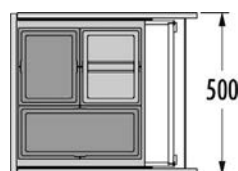

VSTAVANÉ ODPADKOVÉ KOŠE DO PLNOVÝSUVU

HAILO AS TRIPLE XL 450 18/18

Obj. číslo: 59-3631491

Spôsob inštalácie:	do výsuvu
Menovitá hĺbka zásuvky:	≥ 420 mm
Montáž:	do štandardnej zásuvky
Rozmery (H x V):	400 x 402 mm
Počet nádob:	2
Vrchnák:	kovový, pevný
Objem nádob:	2 x 18 l
Celkový objem:	36 l
Farba plastových / kovových dielov:	tmavošedá / tmavošedá
Hmotnosť balenia:	8,1 kg

450

36L

HAILO AS TRIPLE XL 500 18/13/13/D

Obj. číslo: 59-3631591

Spôsob inštalácie:	do výsuvu
Menovitá hĺbka zásuvky:	≥ 420 mm
Montáž:	do štandardnej zásuvky
Rozmery (H x V):	400 x 402 mm
Počet nádob:	3
Vrchnák:	kovový, pevný
Objem nádob:	2 x 13 l + 1 x 18 l (1 x 13 l vrchnák)
Celkový objem:	44 l
Farba plastových / kovových dielov:	tmavošedá
Hmotnosť balenia:	9,2 kg

500

44L