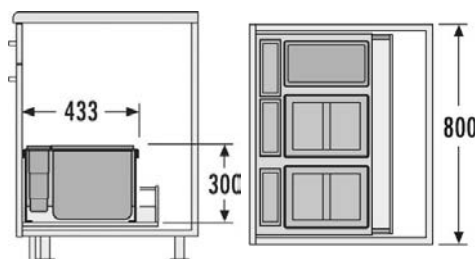

85,99 €
/bez DPH