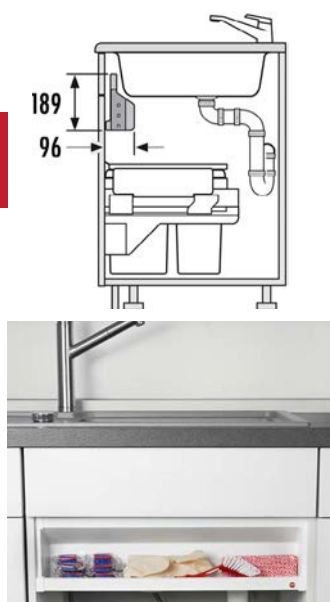

## ZÁSObNÍKY

**2,00 €**  
/bez DPH

**ZÁSObNÍK HAILO V189 - 450 mm**

Pre skrine so šírkou 450 mm a 19 mm hrúbkou bočnej steny

Obj. číslo:	<b>59-3285461</b>
Skrinka šírky min.:	45 cm
Skrinka šírky max.:	45 cm
Montáž:	bočnicová
Hrúbka bočnej steny:	19 mm
Rozmery balenia (Š x H x V):	195 x 105 x 420 mm
Farba plastových dielov:	biela
Hmotnosť:	0,35 kg

450

**2,00 €**  
/bez DPH

**ZÁSObNÍK HAILO V189 - 500 mm**

Pre skrine so šírkou 500 mm a 19 mm hrúbkou bočnej steny

Obj. číslo:	<b>59-3285511</b>
Skrinka šírky min.:	50 cm
Skrinka šírky max.:	50 cm
Montáž:	bočnicová
Hrúbka bočnej steny:	19 mm
Rozmery balenia (Š x H x V):	195 x 105 x 470 mm
Farba plastových dielov:	biela
Hmotnosť:	0,38 kg

500

**2,00 €**  
/bez DPH

**ZÁSObNÍK HAILO V189 - 600 mm**

Pre skrine so šírkou 600 mm a 19 mm hrúbkou bočnej steny

Obj. číslo:	<b>59-3285611</b>
Skrinka šírky min.:	60 cm
Skrinka šírky max.:	60 cm
Montáž:	bočnicová
Hrúbka bočnej steny:	19 mm
Rozmery balenia (Š x H x V):	195 x 105 x 570 mm
Farba plastových dielov:	biela
Hmotnosť:	0,43 kg