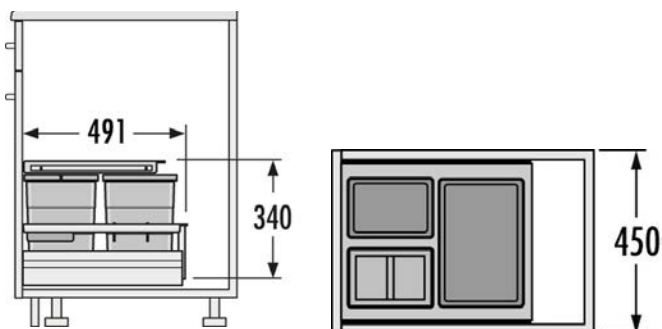

### HAILO AS SEPARATO K 450 18/8/8/D

Pre všetky štandardné zásuvky s plným výsuvom, hrúbky steny a dna od 16 do 19 mm

Obj. číslo:	59-3620461
Spôsob inštalácie:	do výsuvu
Menovitá hĺbka zásuvky:	≥ 500 mm
Montáž:	do štandardnej zásuvky
Rozmery (Š x H x V):	407 x 491 x 340 mm
Počet nádob:	3
Výsuvný vrchnák:	častočný výsuv, bočnicová montáž
Objem nádob:	1 x 18 l + 2 x 8 l (1 x 8 l vrchnák)
Celkový objem:	34 l
Farba plastových dielov:	svetlošedá
Hmotnosť balenia:	3,7 kg