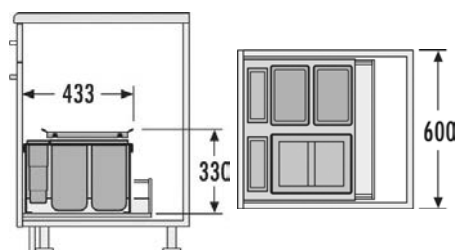

450

30L

**59,99 €**  
/bez DPH
**HAILO AS XXL 600 18 / D / 8,5 / 8,5 / P / P**

Výsuvný vrchnák: kovový, pevný + vrchnák nádoby 18 l

Obj. číslo:	<b>59-3630601</b>
Spôsob inštalácie:	do výsuvu
Menovitá hĺbka zásuvky:	≥ 600 mm
Montáž:	do štandardnej zásuvky
Rozmery (H x V):	433 x 330 mm
Hrúbka bočnej steny	16 - 19 mm
Počet nádob:	3
Objem nádob:	1 x 18 l + 2 x 8,5 l (35 l)
Farba plastových / kovových dielov:	šedá / strieborná
Hmotnosť balenia:	9,5 kg

600

35L

**70,99 €**  
/bez DPH
**HAILO AS XXL 800 18 / D / 8,5 / 8,5 / P / P**

Výsuvný vrchnák: kovový, pevný + 2x vrchnák nádoby 18 l

Obj. číslo:	<b>59-3630801</b>
Spôsob inštalácie:	do výsuvu
Menovitá hĺbka zásuvky:	≥ 500 mm
Montáž:	do štandardnej zásuvky
Rozmery (H x V):	433 x 330 mm
Hrúbka bočnej steny	16 - 19 mm
Počet nádob:	3
Objem nádob:	2 x 18 l + 1 x 12 l (48 l)
Farba plastových / kovových dielov:	šedá / strieborná
Hmotnosť balenia:	9 kg