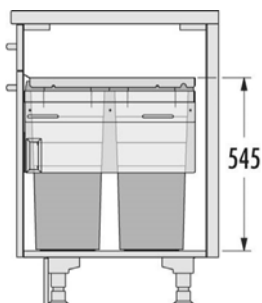

VSTAVANÉ ODPADKOVÉ KOŠE DO PLNOVÝSUVU / VÝSUVNÉ

98,99 €
/bez DPH

HAILO AS XXL 900 18 / D / 18 / D / 12 / 12 / P

Výsuvný vrchnák: 2 x vrchnák nádoby 18 l

Obj. číslo:	59-3630901
Spôsob inštalácie:	do výsuvu
Menovitá hĺbka zásuvky:	≥ 450 mm
Montáž:	do štandardnej zásuvky
Rozmery (H x V):	433 x 300 mm
Hrúbka bočnej steny	16 - 19 mm
Počet nádob:	4
Objem nádob:	2 x 18 l + 2 x 12 l (60 l)
Farba plastových / kovových dielov:	šedá / strieborná
Hmotnosť balenia:	10,2 kg

100,99 €
/bez DPH

HAILO AS CARGO SOFT SHORT 450 14/14

Obj. číslo:	59-3610481
Spôsob otvárania:	ručne
Počet nádob:	2
Objem nádob:	2 x 14 l
Celkový objem:	28 l
Zásuvka:	plný výsuv
Farba kovových dielov:	strieborná
Rozmery (Š x H x V):	412- 418 x 392 x 370 mm
Hmotnosť balenia:	11 kg

96,99 €
/bez DPH

HAILO AS EURO CARGO 450 38/38

Obj. číslo:	59-3619471
Spôsob otvárania:	ručne
Počet nádob:	2
Objem nádob:	2 x 38 l
Celkový objem:	76 l
Zásuvka:	plný výsuv
Farba plastových / kovových dielov:	svetlošedá / strieborná
Rozmery (Š x H x V):	412 - 418 x 528 x 545 mm
Hmotnosť balenia:	13 kg