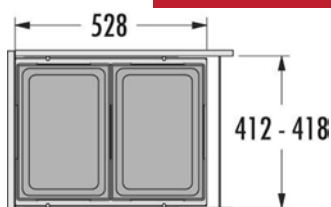

VSTAVANÉ ODPADKOVÉ KOŠE DO PLNOVÝSUVU / VÝSUVNÉ

98,99 €
/bez DPH

HAILO AS XXL 900 18 / D / 18 / D / 12 / 12 / P

Výsuvný vrchnák: 2 x vrchnák nádoby 18 l

Obj. číslo:	59-3630901
Spôsob inštalácie:	do výsuvu
Menovitá hĺbka zásuvky:	≥ 450 mm
Montáž:	do štandardnej zásuvky
Rozmery (H x V):	433 x 300 mm
Hrúbka bočnej steny	16 - 19 mm
Počet nádob:	4
Objem nádob:	2 x 18 l + 2 x 12 l (60 l)
Farba plastových / kovových dielov:	šedá / strieborná
Hmotnosť balenia:	10,2 kg

100,99 €
/bez DPH

HAILO AS CARGO SOFT SHORT 450 14/14

Obj. číslo:	59-3610481
Spôsob otvárania:	ručne
Počet nádob:	2
Objem nádob:	2 x 14 l
Celkový objem:	28 l
Zásuvka:	plný výsuv
Farba kovových dielov:	strieborná
Rozmery (Š x H x V):	412- 418 x 392 x 370 mm
Hmotnosť balenia:	11 kg

96,99 €
/bez DPH

HAILO AS EURO CARGO 450 38/38

Obj. číslo:	59-3619471
Spôsob otvárania:	ručne
Počet nádob:	2
Objem nádob:	2 x 38 l
Celkový objem:	76 l
Zásuvka:	plný výsuv
Farba plastových / kovových dielov:	svetlošedá / strieborná
Rozmery (Š x H x V):	412 - 418 x 528 x 545 mm
Hmotnosť balenia:	13 kg