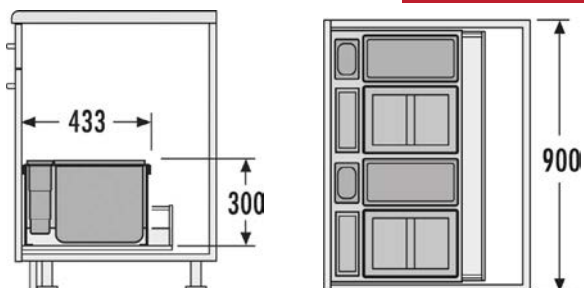

73,99 €
/bez DPH