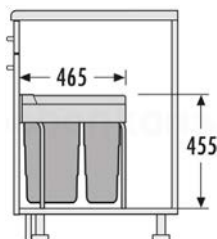

VSTAVANÉ ODPADKOVÉ KOŠE VÝSUVNÉ

HAILO AS EASY CARGO 30/19

Pre všetky otváracie skrinky s hrúbkou bokov a dna od 16 do 19 mm

Obj. číslo: 59-3668501

Spôsob otvárania:	ručne
Počet nádob:	2
Objem nádob:	1 x 30 l + 1 x 19 l
Celkový objem:	49 l
Zásuvka:	plný výsuv
Farba plastových dielov:	svetlošedá / strieborná
Rozmery (Š x H x V):	430 x 465 x 455 mm
Hmotnosť balenia:	8,1 kg

500-600

49L

74,99 €
/bez DPH

HAILO AS TANDEM S PLUS 18 / 12

Plný výsuv s mechanicko-automatickým výsuvom

Obj. číslo: 59-3644821

Možnosť inštalácie:	swing
Skrinka šírky min.:	60 cm
Skrinka šírky max.:	60 cm
Skrinka hĺbka min.:	338 mm
Montáž:	bočnicová
Rozmery (Š x H x V):	432 x 338 x 360 mm
Počet priečinkov:	2
Výsuvný vrchnák:	plastový
Objem nádob:	1 x 18 l + 1 x 12 l
Celkový objem:	30 l
Farba plastových / kovových dielov:	svetlo sivá / strieborná
Hmotnosť balenia:	8,5 kg

600

30L