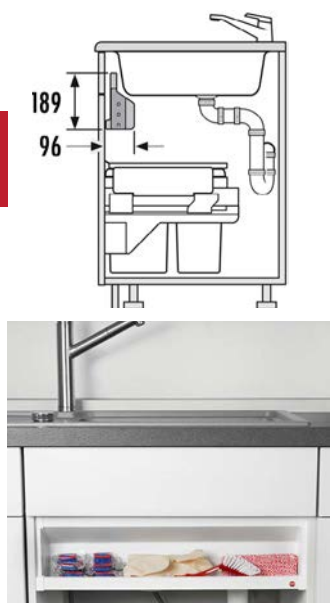

## NÁHRADNÝ KÔŠ HAILO

Obj. číslo: 59-1014169

Rozmery (D x Š x V): 378 x 261 x 522 mm

Celkový objem: 29 l

38L

11,99 €

/bez DPH

## ZÁSObNÍKY

**2,00 €**  
/bez DPH

**ZÁSObNÍK HAILO V189 - 450 mm**

Pre skrine so šírkou 450 mm a 19 mm hrúbkou bočnej steny

Obj. číslo:	<b>59-3285461</b>
Skrinka šírky min.:	45 cm
Skrinka šírky max.:	45 cm
Montáž:	bočnicová
Hrúbka bočnej steny:	19 mm
Rozmery balenia (Š x H x V):	195 x 105 x 420 mm
Farba plastových dielov:	biela
Hmotnosť:	0,35 kg

450

**2,00 €**  
/bez DPH

**ZÁSObNÍK HAILO V189 - 500 mm**

Pre skrine so šírkou 500 mm a 19 mm hrúbkou bočnej steny

Obj. číslo:	<b>59-3285511</b>
Skrinka šírky min.:	50 cm
Skrinka šírky max.:	50 cm
Montáž:	bočnicová
Hrúbka bočnej steny:	19 mm
Rozmery balenia (Š x H x V):	195 x 105 x 470 mm
Farba plastových dielov:	biela
Hmotnosť:	0,38 kg