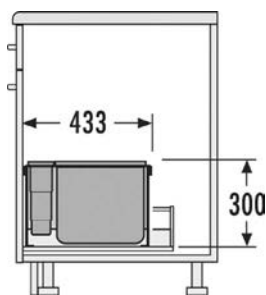

600

35L

**70,99 €**  
/bez DPH
**HAILO AS XXL 800 18 / D / 8,5 / 8,5 / P / P**

Výsuvný vrchnák: kovový, pevný + 2x vrchnák nádoby 18 l

Obj. číslo:	<b>59-3630801</b>
Spôsob inštalácie:	do výsuvu
Menovitá hĺbka zásuvky:	≥ 500 mm
Montáž:	do štandardnej zásuvky
Rozmery (H x V):	433 x 330 mm
Hrúbka bočnej steny	16 - 19 mm
Počet nádob:	3
Objem nádob:	2 x 18 l + 1 x 12 l (48 l)
Farba plastových / kovových dielov:	šedá / strieborná
Hmotnosť balenia:	9 kg

### HAILO AS XXL 900 18 / D / 18 / D / 12 / 12 / P

Výsuvný vrchnák: 2 x vrchnák nádoby 18 l

Obj. číslo:	59-3630901
Spôsob inštalácie:	do výsuvu
Menovitá hĺbka zásuvky:	≥ 450 mm
Montáž:	do štandardnej zásuvky
Rozmery (H x V):	433 x 300 mm
Hrúbka bočnej steny	16 - 19 mm
Počet nádob:	4
Objem nádob:	2 x 18 l + 2 x 12 l (60 l)
Farba plastových / kovových dielov:	šedá / strieborná
Hmotnosť balenia:	10,2 kg