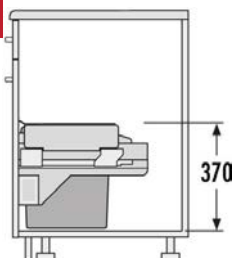

VSTAVANÉ ODPADKOVÉ KOŠE DO PLNOVÝSUVU / VÝSUVNÉ

98,99 €
/bez DPH

HAILO AS XXL 900 18 / D / 18 / D / 12 / 12 / P

Výsuvný vrchnák: 2 x vrchnák nádoby 18 l

Obj. číslo:	59-3630901
Spôsob inštalácie:	do výsuvu
Menovitá hĺbka zásuvky:	≥ 450 mm
Montáž:	do štandardnej zásuvky
Rozmery (H x V):	433 x 300 mm
Hrúbka bočnej steny	16 - 19 mm
Počet nádob:	4
Objem nádob:	2 x 18 l + 2 x 12 l (60 l)
Farba plastových / kovových dielov:	šedá / strieborná
Hmotnosť balenia:	10,2 kg

100,99 €
/bez DPH

HAILO AS CARGO SOFT SHORT 450 14/14

Obj. číslo:	59-3610481
Spôsob otvárania:	ručne
Počet nádob:	2
Objem nádob:	2 x 14 l
Celkový objem:	28 l
Zásuvka:	plný výsuv
Farba kovových dielov:	strieborná
Rozmery (Š x H x V):	412- 418 x 392 x 370 mm
Hmotnosť balenia:	11 kg

96,99 €
/bez DPH

HAILO AS EURO CARGO 450 38/38

Obj. číslo:	59-3619471
Spôsob otvárania:	ručne
Počet nádob:	2
Objem nádob:	2 x 38 l
Celkový objem:	76 l
Zásuvka:	plný výsuv
Farba plastových / kovových dielov:	svetlošedá / strieborná
Rozmery (Š x H x V):	412 - 418 x 528 x 545 mm
Hmotnosť balenia:	13 kg