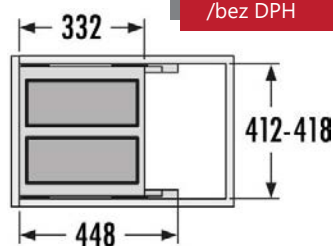

VSTAVANÉ ODPADKOVÉ KOŠE DO PLNOVÝSUVU / VÝSUVNÉ

98,99 €
/bez DPH

HAILO AS XXL 900 18 / D / 18 / D / 12 / 12 / P

Výsuvný vrchnák: 2 x vrchnák nádoby 18 l

Obj. číslo:	59-3630901
Spôsob inštalácie:	do výsuvu
Menovitá hĺbka zásuvky:	≥ 450 mm
Montáž:	do štandardnej zásuvky
Rozmery (H x V):	433 x 300 mm
Hrúbka bočnej steny	16 - 19 mm
Počet nádob:	4
Objem nádob:	2 x 18 l + 2 x 12 l (60 l)
Farba plastových / kovových dielov:	šedá / strieborná
Hmotnosť balenia:	10,2 kg

100,99 €
/bez DPH

HAILO AS CARGO SOFT SHORT 450 14/14

Obj. číslo:	59-3610481
Spôsob otvárania:	ručne
Počet nádob:	2
Objem nádob:	2 x 14 l
Celkový objem:	28 l
Zásuvka:	plný výsuv
Farba kovových dielov:	strieborná
Rozmery (Š x H x V):	412- 418 x 392 x 370 mm
Hmotnosť balenia:	11 kg

96,99 €
/bez DPH

HAILO AS EURO CARGO 450 38/38

Obj. číslo:	59-3619471
Spôsob otvárania:	ručne
Počet nádob:	2
Objem nádob:	2 x 38 l
Celkový objem:	76 l
Zásuvka:	plný výsuv
Farba plastových / kovových dielov:	svetlošedá / strieborná
Rozmery (Š x H x V):	412 - 418 x 528 x 545 mm
Hmotnosť balenia:	13 kg