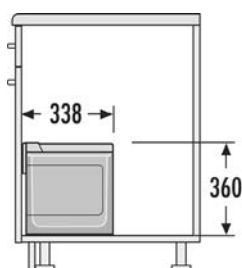

VSTAVANÉ ODPADKOVÉ KOŠE VÝSUVNÉ

HAILO AS EASY CARGO 30/19

Pre všetky otváracie skrinky s hrúbkou bokov a dna od 16 do 19 mm

Obj. číslo: 59-3668501

Spôsob otvárania:	ručne
Počet nádob:	2
Objem nádob:	1 x 30 l + 1 x 19 l
Celkový objem:	49 l
Zásuvka:	plný výsuv
Farba plastových dielov:	svetlošedá / strieborná
Rozmery (Š x H x V):	430 x 465 x 455 mm
Hmotnosť balenia:	8,1 kg

500-600

49L

74,99 €
/bez DPH

HAILO AS TANDEM S PLUS 18 / 12

Plný výsuv s mechanicko-automatickým výsuvom

Obj. číslo: 59-3644821

Možnosť inštalácie:	swing
Skrinka šírky min.:	60 cm
Skrinka šírky max.:	60 cm
Skrinka hĺbka min.:	338 mm
Montáž:	bočnicová
Rozmery (Š x H x V):	432 x 338 x 360 mm
Počet priečinkov:	2
Výsuvný vrchnák:	plastový
Objem nádob:	1 x 18 l + 1 x 12 l
Celkový objem:	30 l
Farba plastových / kovových dielov:	svetlo sivá / strieborná
Hmotnosť balenia:	8,5 kg

600

30L

63,99 €
/bez DPH