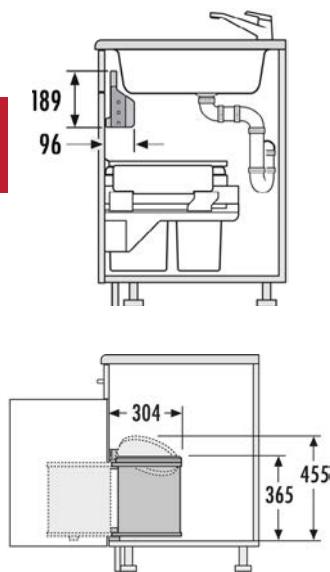

## NÁHRADNÝ KÔŠ HAILO

Obj. číslo: 59-1125729

Rozmery (D x Š x V): 415 x 242 x 350 mm

Celkový objem: 28 l

28L

8,99 €

/bez DPH

## NÁHRADNÝ KÔŠ HAILO

Obj. číslo: 59-1100709

Rozmery (D x Š x V): 350 x 226 x 485 mm

Celkový objem: 29 l

29L

11,99 €

/bez DPH

## NÁHRADNÝ KÔŠ HAILO

Obj. číslo: 59-1014169

Rozmery (D x Š x V): 378 x 261 x 522 mm

Celkový objem: 29 l

38L

11,99 €

/bez DPH

## ZÁSObNÍKY

**2,00 €**  
/bez DPH

**ZÁSObNÍK HAILO V189 - 450 mm**

Pre skrine so šírkou 450 mm a 19 mm hrúbkou bočnej steny

Obj. číslo:	<b>59-3285461</b>
Skrinka šírky min.:	45 cm
Skrinka šírky max.:	45 cm
Montáž:	bočnicová
Hrúbka bočnej steny:	19 mm
Rozmery balenia (Š x H x V):	195 x 105 x 420 mm
Farba plastových dielov:	biela
Hmotnosť:	0,35 kg