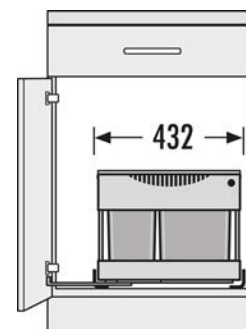

VSTAVANÉ ODPADKOVÉ KOŠE VÝSUVNÉ

HAILO AS EASY CARGO 30/19

Pre všetky otváracie skrinky s hrúbkou bokov a dna od 16 do 19 mm

Obj. číslo: 59-3668501

Spôsob otvárania:	ručne
Počet nádob:	2
Objem nádob:	1 x 30 l + 1 x 19 l
Celkový objem:	49 l
Zásuvka:	plný výsuv
Farba plastových dielov:	svetlošedá / strieborná
Rozmery (Š x H x V):	430 x 465 x 455 mm
Hmotnosť balenia:	8,1 kg

500-600

49L

74,99 €
/bez DPH

HAILO AS TANDEM S PLUS 18 / 12

Plný výsuv s mechanicko-automatickým výsuvom

Obj. číslo: 59-3644821

Možnosť inštalácie:	swing
Skrinka šírky min.:	60 cm
Skrinka šírky max.:	60 cm
Skrinka hĺbka min.:	338 mm
Montáž:	bočnicová
Rozmery (Š x H x V):	432 x 338 x 360 mm
Počet priečinkov:	2
Výsuvný vrchnák:	plastový
Objem nádob:	1 x 18 l + 1 x 12 l
Celkový objem:	30 l
Farba plastových / kovových dielov:	svetlo sivá / strieborná
Hmotnosť balenia:	8,5 kg

600

30L

63,99 €
/bez DPH