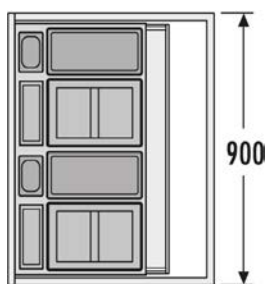

450

30L

**59,99 €**  
/bez DPH
**HAILO AS XXL 600 18 / D / 8,5 / 8,5 / P / P**

Výsuvný vrchnák: kovový, pevný + vrchnák nádoby 18 l

Obj. číslo:	<b>59-3630601</b>
Spôsob inštalácie:	do výsuvu
Menovitá hĺbka zásuvky:	≥ 600 mm
Montáž:	do štandardnej zásuvky
Rozmery (H x V):	433 x 330 mm
Hrúbka bočnej steny	16 - 19 mm
Počet nádob:	3
Objem nádob:	1 x 18 l + 2 x 8,5 l (35 l)
Farba plastových / kovových dielov:	šedá / strieborná
Hmotnosť balenia:	9,5 kg

600

35L

**70,99 €**  
/bez DPH
**HAILO AS XXL 800 18 / D / 8,5 / 8,5 / P / P**

Výsuvný vrchnák: kovový, pevný + 2x vrchnák nádoby 18 l

Obj. číslo:	<b>59-3630801</b>
Spôsob inštalácie:	do výsuvu
Menovitá hĺbka zásuvky:	≥ 500 mm
Montáž:	do štandardnej zásuvky
Rozmery (H x V):	433 x 330 mm
Hrúbka bočnej steny	16 - 19 mm
Počet nádob:	3
Objem nádob:	2 x 18 l + 1 x 12 l (48 l)
Farba plastových / kovových dielov:	šedá / strieborná
Hmotnosť balenia:	9 kg

### HAILO AS XXL 900 18 / D / 18 / D / 12 / 12 / P

Výsuvný vrchnák: 2 x vrchnák nádoby 18 l

Obj. číslo:	59-3630901
Spôsob inštalácie:	do výsuvu
Menovitá hĺbka zásuvky:	≥ 450 mm
Montáž:	do štandardnej zásuvky
Rozmery (H x V):	433 x 300 mm
Hrúbka bočnej steny	16 - 19 mm
Počet nádob:	4
Objem nádob:	2 x 18 l + 2 x 12 l (60 l)
Farba plastových / kovových dielov:	šedá / strieborná
Hmotnosť balenia:	10,2 kg