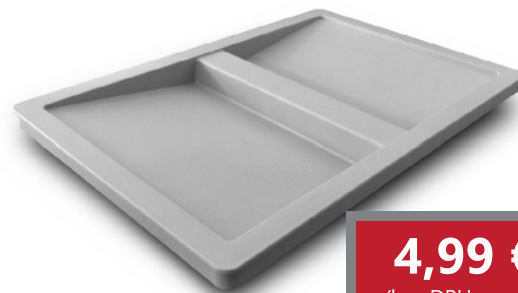

## NÁHRADNÝ VRCHNÁK HAILO

Obj. číslo: 59-1100719

Rozmery (D x Š x V): 209 x 332 x 24 mm

Pre koše: 14 l, 24 l, 29 l

5,99 €  
/bez DPH

## NÁHRADNÝ VRCHNÁK HAILO

Obj. číslo: 59-1104849

Rozmery (D x Š x V): 298 x 209 x 22 mm

Pre koše: 15 l, 18 l, 20 l

4,99 €  
/bez DPH