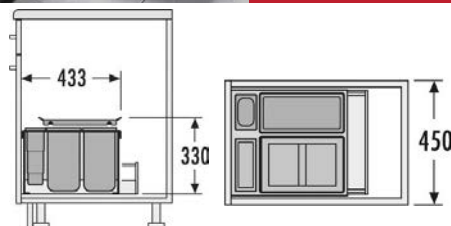

### HAILO AS SEPARATO K 900 18/18/8/8/D/KS

Pre všetky štandardné zásuvky s plným výsuvom, hrúbky steny a dna od 16 do 19 mm

Obj. číslo:	59-3620901
Spôsob inštalácie:	do výsuvu
Menovitá hĺbka zásuvky:	≥ 500 mm
Montáž:	do štandardnej zásuvky
Rozmery (Š x H x V):	860 x 491 x 340 mm
Počet nádob:	34
Výsuvný vrchnák:	častočný výsuv, bočnicová montáž
Objem nádob:	2 x 18 l + 2 x 8 l (1 x 8 l vrchnák)
Celkový objem:	52 l
Farba plastových dielov:	svetlošedá
Hmotnosť balenia:	7,7 kg

## VSTAVANÉ ODPADKOVÉ KOŠE DO PLNOVÝSUVU

**HAILO AS XXL 450 18 / D / 12 / P / U**

Výsuvný vrchnák: kovový, pevný + vrchnák nádoby 18 l

Obj. číslo:	<b>59-3630451</b>
Spôsob inštalácie:	do výsuvu
Menovitá hĺbka zásuvky:	≥ 450 mm
Montáž:	do štandardnej zásuvky
Rozmery (Š x H x V):	433 x 330 mm
Hrúbka bočnej steny	16 - 19 mm
Počet nádob:	2
Objem nádob:	1 x 18 l + 1 x 12 l (30 l)
Farba plastových / kovových dielov:	šedá / strieborná
Hmotnosť balenia:	8,1 kg

450

30L

**59,99 €**  
/bez DPH
**HAILO AS XXL 600 18 / D / 8,5 / 8,5 / P / P**

Výsuvný vrchnák: kovový, pevný + vrchnák nádoby 18 l

Obj. číslo:	<b>59-3630601</b>
Spôsob inštalácie:	do výsuvu
Menovitá hĺbka zásuvky:	≥ 600 mm
Montáž:	do štandardnej zásuvky
Rozmery (H x V):	433 x 330 mm
Hrúbka bočnej steny	16 - 19 mm
Počet nádob:	3
Objem nádob:	1 x 18 l + 2 x 8,5 l (35 l)
Farba plastových / kovových dielov:	šedá / strieborná
Hmotnosť balenia:	9,5 kg

600

35L

**70,99 €**  
/bez DPH
**HAILO AS XXL 800 18 / D / 8,5 / 8,5 / P / P**

Výsuvný vrchnák: kovový, pevný + 2x vrchnák nádoby 18 l

Obj. číslo:	<b>59-3630801</b>
Spôsob inštalácie:	do výsuvu
Menovitá hĺbka zásuvky:	≥ 500 mm
Montáž:	do štandardnej zásuvky
Rozmery (H x V):	433 x 330 mm
Hrúbka bočnej steny	16 - 19 mm
Počet nádob:	3
Objem nádob:	2 x 18 l + 1 x 12 l (48 l)
Farba plastových / kovových dielov:	šedá / strieborná
Hmotnosť balenia:	9 kg