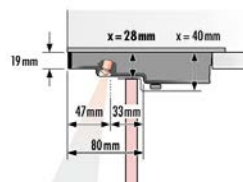

PRÍSLUŠENSTVO KU VSTAVANÝM ODPADKOVÝM KOŠOM

NÁHRADNÝ VRCHNÁK HAILO

Obj. číslo: 59-1100719

Rozmery (D x Š x V): 209 x 332 x 24 mm

Pre koše: 14 l, 24 l, 29 l

5,99 €
/bez DPH

NÁHRADNÝ VRCHNÁK HAILO

Obj. číslo: 59-1104849

Rozmery (D x Š x V): 298 x 209 x 22 mm

Pre koše: 15 l, 18 l, 20 l

4,99 €
/bez DPH

NÁHRADNÝ VRCHNÁK HAILO

Obj. číslo: 59-1109739

Pre koše: Separato K 500 (59-3620511)

6,99 €
/bez DPH

NÁHRADNÝ VRCHNÁK HAILO

Obj. číslo: 59-1109759

Pre koše: Separato K 900 (59-3620911)

6,99 €
/bez DPH

ELEKTRICKÉ OTVÁRANIE KOŠA
LIBERO 1.0, V40

Obj. číslo: 59-369710

Nastaviteľná sila pre vytlačenie (5-stupňov). Soft zatvorenie.

Jednoduchá montáž bez špeciálneho príslušenstva.

Priestorovo úsporná, patentovaná inštalácia, zadná časť skrine zostáva voľná.

Plug-and-Play: Napätie: 230 VAC +/- 10%

Frekvencia: 50 Hz alebo 60 Hz.

Rozmery produktu (Š x H x V): 216 x 176 x 42 mm

Rozmery balenia (Š x H x V): 240 x 220 x 57 mm

Farba plastových dielov: biela

Hmotnosť balenia: 0,7 kg

76,99 €
/bez DPH