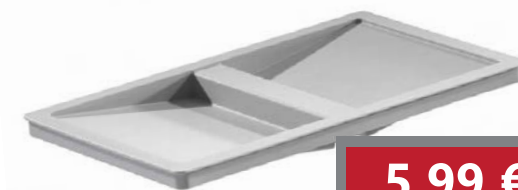

PRÍSLUŠENSTVO KU VSTAVANÝM ODPADKOVÝM KOŠOM

NÁHRADNÝ VRCHNÁK HAILO

Obj. číslo: 59-1100719

Rozmery (D x Š x V): 209 x 332 x 24 mm

Pre koše: 14 l, 24 l, 29 l