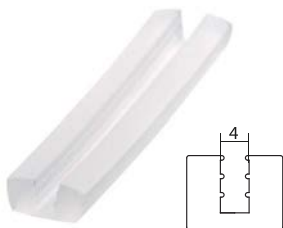

PRÍSLUŠENSTVO

TESNENIE 18-N