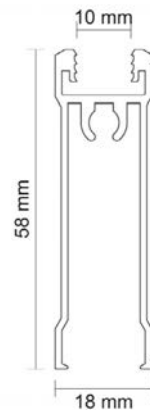

LIŠTA DOLNÁ 10

Obj. číslo:	Dĺžka:	Farba:	
99-000153	300 cm	bronz	10

99-000153

11,73 €
/ks bez DPH