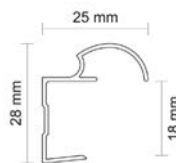

2,90 €
/ks bez DPH

ÚCHYTOVÝ PROFIL PLUTON 18/P

Obj. číslo: **99-001264**

Farba:	bronz
Rozmery:	2700 mm
Určenie:	posuvné dvere
Hrúbka materiálu doska:	12 - 18 mm
Hrúbka materiálu sklo:	4 mm
Max. dĺžka profilu:	2700 mm
Dorazová štetina:	4,8 x 4 mm s lepidlom obj.č.: 99-000355
Prachová štetina:	6,7 x 13 mm s lepidlom obj.č.: 99-000352
Príslušenstvo:	2 4 6 7 9 12

3,50 €
/ks bez DPH

ÚCHYTOVÝ PROFIL NEPTUN 18/P

Obj. číslo: **99-000248**

Farba:	bronz
Rozmery:	2700 mm
Určenie:	posuvné dvere
Hrúbka materiálu doska:	12 - 18 mm
Hrúbka materiálu sklo:	4 mm
Max. dĺžka profilu:	2700 mm
Dorazová štetina:	4,8 x 4 mm s lepidlom obj.č.: 99-000676
Prachová štetina:	-
Príslušenstvo:	2 5 6 7 9 12

9,64 €
/ks bez DPH

ÚCHYTOVÉ PROFILY

ÚCHYTOVÝ PROFIL ORION 18/P

Obj. číslo:	99-000582
Farba:	bronz
Rozmery:	2700 mm
Určenie:	posuvné dvere
Hrúbka materiálu doska:	18 mm doska
Max. dĺžka profilu:	2700 mm
Dorazová štetina:	4,8 x 4 s lepidlom obj.č.: 99-000355
Prachová štetina	6,7 x 13 s lepidlom obj.č.: 99-000352
Príslušenstvo:	2 4 6 7 9 12

3,45 €
/ks bez DPH

ÚCHYTOVÝ PROFIL WEGA 18/P

Obj. číslo:	99-000282
Farba:	bronz
Rozmery:	2700 mm
Určenie:	posuvné dvere
Hrúbka materiálu doska:	12 - 18 mm
Hrúbka materiálu sklo:	4 mm
Max. dĺžka profilu:	2700 mm
Dorazová štetina:	4,8 x 4 mm s lepidlom obj.č.: 99-000355
Prachová štetina	6,7 x 13 mm s lepidlom obj.č.: 99-000352
Príslušenstvo:	2 4 6 7 9 12