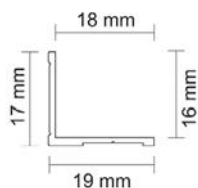

PRÍSLUŠENSTVO

TESNENIE 18-N