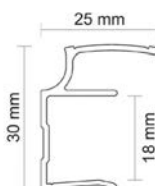

3,50 €
/ks bez DPH

ÚCHYTOVÝ PROFIL NEPTUN 18/P

Obj. číslo: **99-000248**

Farba:	bronz
Rozmery:	2700 mm
Určenie:	posuvné dvere
Hrúbka materiálu doska:	12 - 18 mm
Hrúbka materiálu sklo:	4 mm
Max. dĺžka profilu:	2700 mm
Dorazová štetina:	4,8 x 4 mm s lepidlom obj.č.: 99-000676
Prachová štetina:	-
Príslušenstvo:	2 5 6 7 9 12

9,64 €
/ks bez DPH

ÚCHYTOVÉ PROFILY

ÚCHYTOVÝ PROFIL ORION 18/P

Obj. číslo:	99-000582
Farba:	bronz
Rozmery:	2700 mm
Určenie:	posuvné dvere
Hrúbka materiálu doska:	18 mm doska
Max. dĺžka profilu:	2700 mm
Dorazová štetina:	4,8 x 4 s lepidlom obj.č.: 99-000355
Prachová štetina	6,7 x 13 s lepidlom obj.č.: 99-000352
Príslušenstvo:	2 4 6 7 9 12

3,45 €
/ks bez DPH

ÚCHYTOVÝ PROFIL WEGA 18/P

Obj. číslo:	99-000282
Farba:	bronz
Rozmery:	2700 mm
Určenie:	posuvné dvere
Hrúbka materiálu doska:	12 - 18 mm
Hrúbka materiálu sklo:	4 mm
Max. dĺžka profilu:	2700 mm
Dorazová štetina:	4,8 x 4 mm s lepidlom obj.č.: 99-000355
Prachová štetina	6,7 x 13 mm s lepidlom obj.č.: 99-000352
Príslušenstvo:	2 4 6 7 9 12

5,08 €
/ks bez DPH

ÚCHYTOVÝ PROFIL URAN 10/P

Obj. číslo:	99-000274
Farba:	bronz
Rozmery:	2700 mm
Určenie:	posuvné dvere
Hrúbka materiálu doska:	10 mm
Hrúbka materiálu sklo:	4,0 mm / 4,5 mm / 6,0 mm / 8,0 mm
Max. dĺžka profilu:	2700 mm
Dorazová štetina:	14,5 x 4 mm bez lepu obj.č.: 99-000676
Prachová štetina	-
Príslušenstvo:	1 3 6 7 9 10 11 13