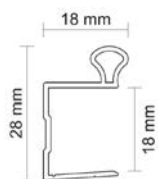

3,10 €
/ks bez DPH

ÚCHYTOVÝ PROFIL ERIS 18/P

Obj. číslo: **99-000580**

Farba:	bronz
Rozmery:	2700 mm
Určenie:	posuvné dvere
Hrúbka materiálu doska:	18 mm
Max. dĺžka profilu:	2700 mm
Dorazová štetina:	4,8 x 4 mm s lepidlom obj.č.: 99-000355
Prachová štetina:	6,7 x 13 mm s lepidlom obj.č.: 99-000352
Príslušenstvo:	2 4 6 7 9 12

2,85 €
/ks bez DPH

ÚCHYTOVÝ PROFIL MULTI OMEGA

Obj. číslo: **99-111222**

Farba:	bronz
Rozmery:	2700 mm
Určenie:	posuvné dvere
Hrúbka materiálu:	18 mm doska
Max. dĺžka profilu:	2700 mm
Dorazová štetina:	4,8 x 4 mm s lepidlom obj.č.: 99-000676
Prachová štetina:	6,7 x 13 mm s lepidlom obj.č.: 99-000352
Príslušenstvo:	2 4 6 7 9 12

2,90 €
/ks bez DPH

ÚCHYTOVÝ PROFIL PLUTON 18/P

Obj. číslo: **99-001264**

Farba:	bronz
Rozmery:	2700 mm
Určenie:	posuvné dvere
Hrúbka materiálu doska:	12 - 18 mm
Hrúbka materiálu sklo:	4 mm
Max. dĺžka profilu:	2700 mm
Dorazová štetina:	4,8 x 4 mm s lepidlom obj.č.: 99-000355
Prachová štetina:	6,7 x 13 mm s lepidlom obj.č.: 99-000352
Príslušenstvo:	2 4 6 7 9 12

3,50 €
/ks bez DPH

ÚCHYTOVÝ PROFIL NEPTUN 18/P

Obj. číslo: **99-000248**

Farba:	bronz
Rozmery:	2700 mm
Určenie:	posuvné dvere
Hrúbka materiálu doska:	12 - 18 mm
Hrúbka materiálu sklo:	4 mm
Max. dĺžka profilu:	2700 mm
Dorazová štetina:	4,8 x 4 mm s lepidlom obj.č.: 99-000676
Prachová štetina:	-
Príslušenstvo:	2 5 6 7 9 12