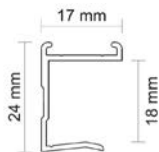

twd[®]

AKCIA

**KOVANIE
PRE VSTAVANÉ
SKRINE**

ÚCHYTOVÉ PROFILY

ÚCHYTOVÝ PROFIL CLASSIC 18/P

Obj. číslo: **99-000866**

Farba:	bronz
Rozmery:	2500 mm
Určenie:	posuvné dvere
Hrúbka materiálu doska:	18 mm
Max. dĺžka profilu:	2500 mm
Dorazová štetina:	4,8 x 4 mm s lepidlom obj.č.: 99-000355
Prachová štetina:	6,7 x 13 mm s lepidlom obj.č.: 99-000352
Príslušenstvo:	2 4 6 7 9 12

3,10 €
/ks bez DPH

ÚCHYTOVÝ PROFIL ERIS 18/P

Obj. číslo: **99-000580**

Farba:	bronz
Rozmery:	2700 mm
Určenie:	posuvné dvere
Hrúbka materiálu doska:	18 mm
Max. dĺžka profilu:	2700 mm
Dorazová štetina:	4,8 x 4 mm s lepidlom obj.č.: 99-000355
Prachová štetina:	6,7 x 13 mm s lepidlom obj.č.: 99-000352
Príslušenstvo:	2 4 6 7 9 12

3,45 €
/ks bez DPH

ÚCHYTOVÝ PROFIL WEGA 18/P

Obj. číslo:	99-000282
Farba:	bronz
Rozmery:	2700 mm
Určenie:	posuvné dvere
Hrúbka materiálu doska:	12 - 18 mm
Hrúbka materiálu sklo:	4 mm
Max. dĺžka profilu:	2700 mm
Dorazová štetina:	4,8 x 4 mm s lepidlom obj.č.: 99-000355
Prachová štetina	6,7 x 13 mm s lepidlom obj.č.: 99-000352
Príslušenstvo:	2 4 6 7 9 12

6,92 €
/ks bez DPH

ÚCHYTOVÝ PROFIL WESTA 18/P

Obj. číslo:	99-001087
Farba:	bronz
Rozmery:	2700 mm
Určenie:	posuvné dvere
Hrúbka materiálu doska:	12 - 18 mm
Hrúbka materiálu sklo:	4 mm
Max. dĺžka profilu:	2700 mm
Dorazová štetina:	14,5 x 4 mm bez lepu obj.č.: 99-000676
Prachová štetina	4,8 x 13 mm bez lepu obj.č.: 99-000353
Príslušenstvo:	2 4 6 7 9 12