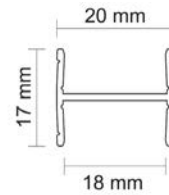

DELIACE PROFILY

DELIACI PROFIL H-17/18

Obj. číslo:	Dĺžka:	Farba:	
99-000193	300 cm	bronz	8

99-000193

6,75 €
/ks bez DPH