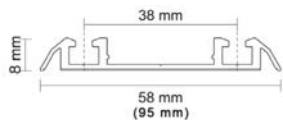

VODIACE PROFILY

KOVANIE DOLNÉ

Obj. číslo:	Typ:	Počet kusov:	Balenie:
99-000718	MATRIX 10 mm	2 ks	blister 1
99-000719	LEXUS 18 mm	2 ks	blister 2

99-000718

4,10 €
/ks bez DPH

99-000719

2,89 €
/ks bez DPH

KOVANIE HORNÉ PREMIUM

Obj. číslo:	Typ:	Počet kusov:	Balenie:
99-000711	PREMIUM 10-S, 10 mm	2 ks	blister 3
99-000717	PREMIUM 18-N, 18 mm	2 ks	blister 4
99-000716	PREMIUM 18-S, 18 mm	2 ks	blister 5

99-000711

2,60 €
/ks bez DPH

99-000717

2,30 €
/ks bez DPH

99-000716

2,30 €
/ks bez DPH

VODIACI PROFIL DOLNÝ PREMIUM 75/II

Obj. číslo:	Dĺžka:	Farba:
99-000368	405 cm	bronz 6

99-000368

10,93 €
/ks bez DPH

VODIACI PROFIL HORNÝ PREMIUM 75/II

Obj. číslo:	Dĺžka:	Farba:
99-000425	405 cm	bronz 7

99-000425

18,94 €
/ks bez DPH