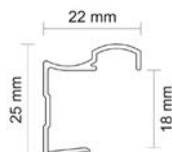

twd[®]

AKCIA

**KOVANIE
PRE VSTAVANÉ
SKRINE**

ÚCHYTOVÉ PROFILY

ÚCHYTOVÝ PROFIL CLASSIC 18/P

Obj. číslo: **99-000866**

Farba:	bronz
Rozmery:	2500 mm
Určenie:	posuvné dvere
Hrúbka materiálu doska:	18 mm
Max. dĺžka profilu:	2500 mm
Dorazová štetina:	4,8 x 4 mm s lepidlom obj.č.: 99-000355
Prachová štetina:	6,7 x 13 mm s lepidlom obj.č.: 99-000352
Príslušenstvo:	2 4 6 7 9 12

3,10 €
/ks bez DPH

ÚCHYTOVÝ PROFIL ERIS 18/P

Obj. číslo: **99-000580**

Farba:	bronz
Rozmery:	2700 mm
Určenie:	posuvné dvere
Hrúbka materiálu doska:	18 mm
Max. dĺžka profilu:	2700 mm
Dorazová štetina:	4,8 x 4 mm s lepidlom obj.č.: 99-000355
Prachová štetina:	6,7 x 13 mm s lepidlom obj.č.: 99-000352
Príslušenstvo:	2 4 6 7 9 12

3,45 €
/ks bez DPH

ÚCHYTOVÝ PROFIL WEGA 18/P

Obj. číslo:	99-000282
Farba:	bronz
Rozmery:	2700 mm
Určenie:	posuvné dvere
Hrúbka materiálu doska:	12 - 18 mm
Hrúbka materiálu sklo:	4 mm
Max. dĺžka profilu:	2700 mm
Dorazová štetina:	4,8 x 4 mm s lepidlom obj.č.: 99-000355
Prachová štetina	6,7 x 13 mm s lepidlom obj.č.: 99-000352
Príslušenstvo:	2 4 6 7 9 12