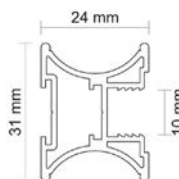

9,64 €
/ks bez DPH

ÚCHYTOVÉ PROFILY

ÚCHYTOVÝ PROFIL ORION 18/P

Obj. číslo:	99-000582
Farba:	bronz
Rozmery:	2700 mm
Určenie:	posuvné dvere
Hrúbka materiálu doska:	18 mm doska
Max. dĺžka profilu:	2700 mm
Dorazová štetina:	4,8 x 4 s lepidlom obj.č.: 99-000355
Prachová štetina	6,7 x 13 s lepidlom obj.č.: 99-000352
Príslušenstvo:	2 4 6 7 9 12

3,45 €
/ks bez DPH

ÚCHYTOVÝ PROFIL WEGA 18/P

Obj. číslo:	99-000282
Farba:	bronz
Rozmery:	2700 mm
Určenie:	posuvné dvere
Hrúbka materiálu doska:	12 - 18 mm
Hrúbka materiálu sklo:	4 mm
Max. dĺžka profilu:	2700 mm
Dorazová štetina:	4,8 x 4 mm s lepidlom obj.č.: 99-000355
Prachová štetina	6,7 x 13 mm s lepidlom obj.č.: 99-000352
Príslušenstvo:	2 4 6 7 9 12

5,08 €
/ks bez DPH

ÚCHYTOVÝ PROFIL URAN 10/P

Obj. číslo:	99-000274
Farba:	bronz
Rozmery:	2700 mm
Určenie:	posuvné dvere
Hrúbka materiálu doska:	10 mm
Hrúbka materiálu sklo:	4,0 mm / 4,5 mm / 6,0 mm / 8,0 mm
Max. dĺžka profilu:	2700 mm
Dorazová štetina:	14,5 x 4 mm bez lepu obj.č.: 99-000676
Prachová štetina	-
Príslušenstvo:	1 3 6 7 9 10 11 13

6,92 €
/ks bez DPH

ÚCHYTOVÝ PROFIL WESTA 18/P

Obj. číslo:	99-001087
Farba:	bronz
Rozmery:	2700 mm
Určenie:	posuvné dvere
Hrúbka materiálu doska:	12 - 18 mm
Hrúbka materiálu sklo:	4 mm
Max. dĺžka profilu:	2700 mm
Dorazová štetina:	14,5 x 4 mm bez lepu obj.č.: 99-000676
Prachová štetina	4,8 x 13 mm bez lepu obj.č.: 99-000353
Príslušenstvo:	2 4 6 7 9 12