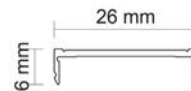

3,42 €
/ks bez DPH

LIŠTA DOLNÁ 10

Obj. číslo:	Dĺžka:	Farba:	
99-000153	300 cm	bronz	10

99-000153

11,73 €
/ks bez DPH

LIŠTA HORNÁ 10

Obj. číslo:	Dĺžka:	Farba:	
99-000165	300 cm	bronz	11

99-000165