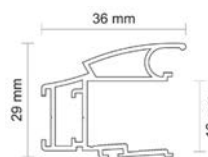

3,45 €
/ks bez DPH

ÚCHYTOVÝ PROFIL WEGA 18/P

Obj. číslo:	99-000282
Farba:	bronz
Rozmery:	2700 mm
Určenie:	posuvné dvere
Hrúbka materiálu doska:	12 - 18 mm
Hrúbka materiálu sklo:	4 mm
Max. dĺžka profilu:	2700 mm
Dorazová štetina:	4,8 x 4 mm s lepidlom obj.č.: 99-000355
Prachová štetina	6,7 x 13 mm s lepidlom obj.č.: 99-000352
Príslušenstvo:	2 4 6 7 9 12

5,08 €
/ks bez DPH

ÚCHYTOVÝ PROFIL URAN 10/P

Obj. číslo:	99-000274
Farba:	bronz
Rozmery:	2700 mm
Určenie:	posuvné dvere
Hrúbka materiálu doska:	10 mm
Hrúbka materiálu sklo:	4,0 mm / 4,5 mm / 6,0 mm / 8,0 mm
Max. dĺžka profilu:	2700 mm
Dorazová štetina:	14,5 x 4 mm bez lepu obj.č.: 99-000676
Prachová štetina	-
Príslušenstvo:	1 3 6 7 9 10 11 13

7,97 €
/ks bez DPH

ÚCHYTOVÝ PROFIL WENUS 18/P

Obj. číslo:	99-000294
Farba:	bronz
Rozmery:	2700 mm
Určenie:	posuvné dvere
Hrúbka materiálu doska:	12 - 18 mm
Hrúbka materiálu sklo:	4 mm
Max. dĺžka profilu:	2700 mm
Dorazová štetina:	4,8 x 4 mm s lepidlom obj.č.: 99-000676
Prachová štetina	6,7 x 13 mm s lepidlom obj.č.: 99-000352
Príslušenstvo:	2 4 6 7 9 12

6,92 €
/ks bez DPH

ÚCHYTOVÝ PROFIL WESTA 18/P

Obj. číslo:	99-001087
Farba:	bronz
Rozmery:	2700 mm
Určenie:	posuvné dvere
Hrúbka materiálu doska:	12 - 18 mm
Hrúbka materiálu sklo:	4 mm
Max. dĺžka profilu:	2700 mm
Dorazová štetina:	14,5 x 4 mm bez lepu obj.č.: 99-000676
Prachová štetina	4,8 x 13 mm bez lepu obj.č.: 99-000353
Príslušenstvo:	2 4 6 7 9 12