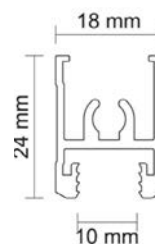

LIŠTA HORNÁ 10

Obj. číslo:	Dĺžka:	Farba:	
99-000165	300 cm	bronz	11

99-000165

7,08 €
/ks bez DPH