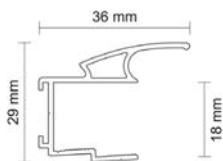

twd[®]

AKCIA

**KOVANIE
PRE VSTAVANÉ
SKRINE**

ÚCHYTOVÉ PROFILY

ÚCHYTOVÝ PROFIL CLASSIC 18/P

Obj. číslo: **99-000866**

Farba:	bronz
Rozmery:	2500 mm
Určenie:	posuvné dvere
Hrúbka materiálu doska:	18 mm
Max. dĺžka profilu:	2500 mm
Dorazová štetina:	4,8 x 4 mm s lepidlom obj.č.: 99-000355
Prachová štetina:	6,7 x 13 mm s lepidlom obj.č.: 99-000352
Príslušenstvo:	2 4 6 7 9 12

3,10 €
/ks bez DPH

ÚCHYTOVÝ PROFIL ERIS 18/P

Obj. číslo: **99-000580**

Farba:	bronz
Rozmery:	2700 mm
Určenie:	posuvné dvere
Hrúbka materiálu doska:	18 mm
Max. dĺžka profilu:	2700 mm
Dorazová štetina:	4,8 x 4 mm s lepidlom obj.č.: 99-000355
Prachová štetina:	6,7 x 13 mm s lepidlom obj.č.: 99-000352
Príslušenstvo:	2 4 6 7 9 12

2,85 €
/ks bez DPH

ÚCHYTOVÝ PROFIL MULTI OMEGA

Obj. číslo: **99-111222**

Farba:	bronz
Rozmery:	2700 mm
Určenie:	posuvné dvere
Hrúbka materiálu:	18 mm doska
Max. dĺžka profilu:	2700 mm
Dorazová štetina:	4,8 x 4 mm s lepidlom obj.č.: 99-000676
Prachová štetina:	6,7 x 13 mm s lepidlom obj.č.: 99-000352
Príslušenstvo:	2 4 6 7 9 12

2,90 €
/ks bez DPH

ÚCHYTOVÝ PROFIL PLUTON 18/P

Obj. číslo: **99-001264**

Farba:	bronz
Rozmery:	2700 mm
Určenie:	posuvné dvere
Hrúbka materiálu doska:	12 - 18 mm
Hrúbka materiálu sklo:	4 mm
Max. dĺžka profilu:	2700 mm
Dorazová štetina:	4,8 x 4 mm s lepidlom obj.č.: 99-000355
Prachová štetina:	6,7 x 13 mm s lepidlom obj.č.: 99-000352
Príslušenstvo:	2 4 6 7 9 12