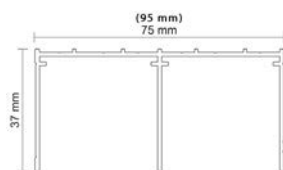

VODIACE PROFILY

KOVANIE DOLNÉ

Obj. číslo:	Typ:	Počet kusov:	Balenie:
99-000718	MATRIX 10 mm	2 ks	blister 1
99-000719	LEXUS 18 mm	2 ks	blister 2

99-000718

4,10 €
/ks bez DPH

99-000719

2,89 €
/ks bez DPH

KOVANIE HORNÉ PREMIUM

Obj. číslo:	Typ:	Počet kusov:	Balenie:
99-000711	PREMIUM 10-S, 10 mm	2 ks	blister 3
99-000717	PREMIUM 18-N, 18 mm	2 ks	blister 4
99-000716	PREMIUM 18-S, 18 mm	2 ks	blister 5

99-000711

2,60 €
/ks bez DPH

99-000717

2,30 €
/ks bez DPH

99-000716

2,30 €
/ks bez DPH

VODIACI PROFIL DOLNÝ PREMIUM 75/II

Obj. číslo:	Dĺžka:	Farba:
99-000368	405 cm	bronz 6

99-000368

10,93 €
/ks bez DPH

VODIACI PROFIL HORNÝ PREMIUM 75/II

Obj. číslo:	Dĺžka:	Farba:
99-000425	405 cm	bronz 7

99-000425

18,94 €
/ks bez DPH