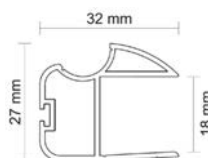

3,45 €
/ks bez DPH

ÚCHYTOVÝ PROFIL WEGA 18/P

Obj. číslo:	99-000282
Farba:	bronz
Rozmery:	2700 mm
Určenie:	posuvné dvere
Hrúbka materiálu doska:	12 - 18 mm
Hrúbka materiálu sklo:	4 mm
Max. dĺžka profilu:	2700 mm
Dorazová štetina:	4,8 x 4 mm s lepidlom obj.č.: 99-000355
Prachová štetina	6,7 x 13 mm s lepidlom obj.č.: 99-000352
Príslušenstvo:	2 4 6 7 9 12

5,08 €
/ks bez DPH

ÚCHYTOVÝ PROFIL URAN 10/P

Obj. číslo:	99-000274
Farba:	bronz
Rozmery:	2700 mm
Určenie:	posuvné dvere
Hrúbka materiálu doska:	10 mm
Hrúbka materiálu sklo:	4,0 mm / 4,5 mm / 6,0 mm / 8,0 mm
Max. dĺžka profilu:	2700 mm
Dorazová štetina:	14,5 x 4 mm bez lepu obj.č.: 99-000676
Prachová štetina	-
Príslušenstvo:	1 3 6 7 9 10 11 13

7,97 €
/ks bez DPH

ÚCHYTOVÝ PROFIL WENUS 18/P

Obj. číslo:	99-000294
Farba:	bronz
Rozmery:	2700 mm
Určenie:	posuvné dvere
Hrúbka materiálu doska:	12 - 18 mm
Hrúbka materiálu sklo:	4 mm
Max. dĺžka profilu:	2700 mm
Dorazová štetina:	4,8 x 4 mm s lepidlom obj.č.: 99-000676
Prachová štetina	6,7 x 13 mm s lepidlom obj.č.: 99-000352
Príslušenstvo:	2 4 6 7 9 12

6,92 €
/ks bez DPH

ÚCHYTOVÝ PROFIL WESTA 18/P

Obj. číslo:	99-001087
Farba:	bronz
Rozmery:	2700 mm
Určenie:	posuvné dvere
Hrúbka materiálu doska:	12 - 18 mm
Hrúbka materiálu sklo:	4 mm
Max. dĺžka profilu:	2700 mm
Dorazová štetina:	14,5 x 4 mm bez lepu obj.č.: 99-000676
Prachová štetina	4,8 x 13 mm bez lepu obj.č.: 99-000353
Príslušenstvo:	2 4 6 7 9 12