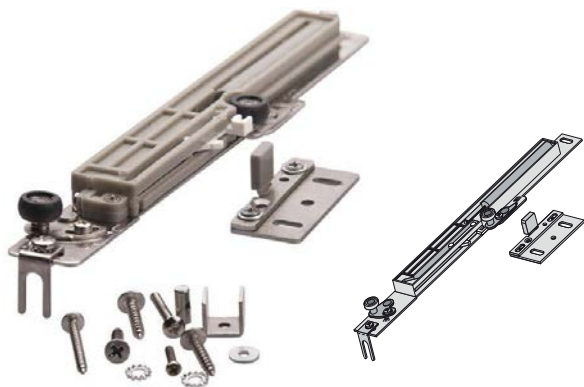

7,08 €
/ks bez DPH

PRÍSLUŠENSTVO

TESNENIE 18-N

TESNENIE 10-S

STREDOVÁ
ŠTETINABOČNÁ
ŠTETINA

UHOLNÍK L-17

Obj. číslo: Dĺžka: Farba:

99-000111 300 cm bronz 12