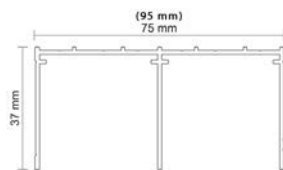

VODIACE PROFILY

KOVANIE DOLNÉ

Obj. číslo:	Typ:	Počet kusov:	
99-002256	MATRIX 10 mm	2 ks	1
99-002263	LEXUS 18 mm	2 ks	2
99-002255	PROTON 18 mm	2 ks	14

KOVANIE HORNÉ PREMIUM

Obj. číslo:	Typ:	Počet kusov:	
99-002261	PREMIUM 10-S, 10 mm	2 ks	3
99-002258	PREMIUM 18-N, 18 mm	2 ks	4
99-002257	PREMIUM 18-S, 18 mm	2 ks	5

* tlmenie je potrebné objednať samostatne 99-000918

VODIACI PROFIL DOLNÝ PREMIUM 75/II

Obj. číslo:	Dĺžka:	Farba:	
99-000958	300 cm	biela	6
99-001952	300 cm	čierna	6
99-000375	300 cm	strieborná	6
99-000944	405 cm	biela	6
99-001953	405 cm	čierna	6
99-000376	405 cm	strieborná	6

VODIACI PROFIL HORNÝ PREMIUM 75/II

Obj. číslo:	Dĺžka:	Farba:	
99-000957	300 cm	biela	7
99-001962	300 cm	čierna	7
99-000434	300 cm	strieborná	7
99-000945	405 cm	biela	7
99-001963	405 cm	čierna	7
99-000435	405 cm	strieborná	7