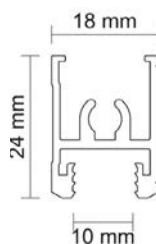

LIŠTA HORNÁ 10

Obj. číslo:	Dĺžka:	Farba:	
99-000168	300 cm	biela	11
99-001938	300 cm	čierna	11
99-000167	300 cm	strieborná	11