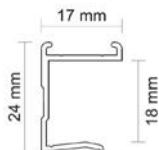

### ÚCHYTOVÝ PROFIL CLASSIC 18/P

Obj. číslo: **99-000867**

Farba:	strieborná
Rozmery:	2500 mm
Určenie:	posuvné dvere
Hrúbka materiálu doska:	18 mm
Max. dĺžka profilu:	2500 mm
Dorazová štetina:	4,8 x 4 mm s lepidlom <b>obj.č.: 99-000355</b>
Prachová štetina:	6,7 x 13 mm s lepidlom <b>obj.č.: 99-000352</b>
Príslušenstvo:	<b>2 4 6 7 9 12</b>

### ÚCHYTOVÝ PROFIL WESTA BIS 18/P

Obj. číslo: **99-001602 99-001944 99-111000**

Farba:	biela	čierna	strieborná
Rozmery:	2700 mm		
Určenie:	posuvné dvere		
Hrúbka materiálu:	18 mm doska		
Max. dĺžka profilu:	2700 mm		
Dorazová štetina:	14,5 x 4 mm s lepidlom <b>obj.č.: 99-000676</b>		
Prachová štetina:	6,7 x 13 mm s lepidlom <b>obj.č.: 99-000352</b>		
Príslušenstvo:	<b>2 4 6 7 9 12</b>		