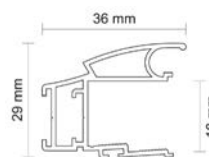

### ÚCHYTOVÝ PROFIL WEGA 18/P

Obj. číslo:	99-000284
Farba:	strieborná
Rozmery:	2700 mm
Určenie:	posuvné dvere
Hrúbka materiálu doska:	12 - 18 mm
Hrúbka materiálu sklo:	4 mm
Max. dĺžka profilu:	2700 mm
Dorazová štetina:	4,8 x 4 mm s lepidlom obj.č.: 99-000355
Prachová štetina	6,7 x 13 mm s lepidlom obj.č.: 99-000352
Príslušenstvo:	4 6 7 9 12 14

### ÚCHYTOVÝ PROFIL URAN 10/P

Obj. číslo:	99-000277	99-001943	99-000276
Farba:	biela	čierna	strieborná
Rozmery:	2700 mm		
Určenie:	posuvné dvere		
Hrúbka materiálu doska:	10 mm		
Hrúbka materiálu sklo:	4,0 mm / 4,5 mm / 6,0 mm / 8,0 mm		
Max. dĺžka profilu:	2700 mm		
Dorazová štetina:	14,5 x 4 mm bez lepu obj.č.: 99-000676		
Prachová štetina	-		
Príslušenstvo:	1 3 6 7 9 10 11 13		

### ÚCHYTOVÝ PROFIL WENUS 18/P

Obj. číslo:	99-000293
Farba:	strieborná
Rozmery:	2700 mm
Určenie:	posuvné dvere
Hrúbka materiálu doska:	12 - 18 mm
Hrúbka materiálu sklo:	4 mm
Max. dĺžka profilu:	2700 mm
Dorazová štetina:	14,5 x 4 mm s lepidlom obj.č.: 99-000676
Prachová štetina	6,7 x 13 mm s lepidlom obj.č.: 99-000352
Príslušenstvo:	2 4 6 7 9 12

### ÚCHYTOVÝ PROFIL WESTA 18/P

Obj. číslo:	99-001086
Farba:	strieborná
Rozmery:	2700 mm
Určenie:	posuvné dvere
Hrúbka materiálu doska:	12 - 18 mm
Hrúbka materiálu sklo:	4 mm
Max. dĺžka profilu:	2700 mm
Dorazová štetina:	14,5 x 4 mm bez lepu obj.č.: 99-000676
Prachová štetina	4,8 x 13 mm bez lepu obj.č.: 99-000353
Príslušenstvo:	2 4 6 7 9 12