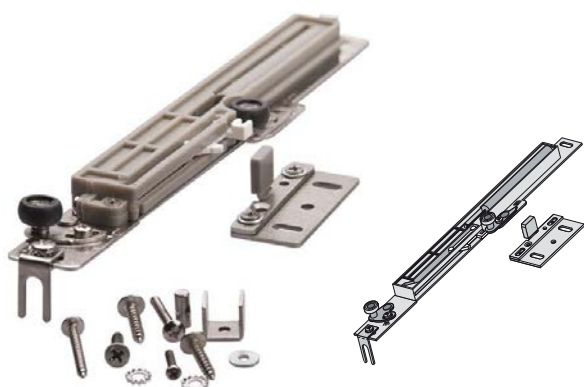

TESNENIE 18-N

TESNENIE 10-S