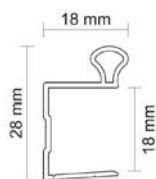

### ÚCHYTOVÝ PROFIL CLASSIC 18/P

Obj. číslo: **99-000867**

Farba:	strieborná
Rozmery:	2500 mm
Určenie:	posuvné dvere
Hrúbka materiálu doska:	18 mm
Max. dĺžka profilu:	2500 mm
Dorazová štetina:	4,8 x 4 mm s lepidlom <b>obj.č.: 99-000355</b>
Prachová štetina:	6,7 x 13 mm s lepidlom <b>obj.č.: 99-000352</b>
Príslušenstvo:	<b>2 4 6 7 9 12</b>