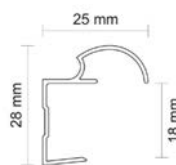

### ÚCHYTOVÝ PROFIL WESTA BIS 18/P

Obj. číslo: **99-001602 99-001944 99-111000**

Farba:	biela	čierna	strieborná
Rozmery:	2700 mm		
Určenie:	posuvné dvere		
Hrúbka materiálu:	18 mm doska		
Max. dĺžka profilu:	2700 mm		
Dorazová štetina:	14,5 x 4 mm s lepidlom <b>obj.č.: 99-000676</b>		
Prachová štetina:	6,7 x 13 mm s lepidlom <b>obj.č.: 99-000352</b>		
Príslušenstvo:	<b>2 4 6 7 9 12</b>		

### ÚCHYTOVÝ PROFIL PLUTON 18/P

Obj. číslo: **99-000264**

Farba:	strieborná
Rozmery:	2700 mm
Určenie:	posuvné dvere
Hrúbka materiálu doska:	12 - 18 mm
Hrúbka materiálu sklo:	4 mm
Max. dĺžka profilu:	2700 mm
Dorazová štetina:	4,8 x 4 mm s lepidlom <b>obj.č.: 99-000355</b>
Prachová štetina:	6,7 x 13 mm s lepidlom <b>obj.č.: 99-000352</b>
Príslušenstvo:	<b>2 4 6 7 9 12</b>

### ÚCHYTOVÝ PROFIL NEPTUN 18/P

Obj. číslo: **99-000250**

Farba:	strieborná
Rozmery:	2700 mm
Určenie:	posuvné dvere
Hrúbka materiálu doska:	12 - 18 mm
Hrúbka materiálu sklo:	4 mm
Max. dĺžka profilu:	2700 mm
Dorazová štetina:	14,5 x 4 mm s lepidlom <b>obj.č.: 99-000676</b>
Prachová štetina:	-
Príslušenstvo:	<b>2 5 6 7 9 12</b>

### ÚCHYTOVÝ PROFIL ORION 18/P

Obj. číslo:	99-000583
Farba:	strieborná
Rozmery:	2700 mm
Určenie:	posuvné dvere
Hrúbka materiálu doska:	18 mm doska
Max. dĺžka profilu:	2700 mm
Dorazová štetina:	4,8 x 4 s lepidlom obj.č.: 99-000355
Prachová štetina	6,7 x 13 s lepidlom obj.č.: 99-000352
Príslušenstvo:	2 4 6 7 9 12