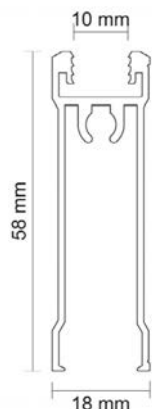

LIŠTA DOLNÁ 10

Obj. číslo:	Dĺžka:	Farba:	
99-000156	300 cm	biela	10
99-001935	300 cm	čierna	10
99-000155	300 cm	strieborná	10