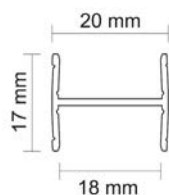

DELIACE PROFILY

DELIACI PROFIL H-17/18

Obj. číslo:	Dĺžka:	Farba:	
99-000966	300 cm	biela	8
99-001939	300 cm	čierna	8
99-000195	300 cm	strieborná	8