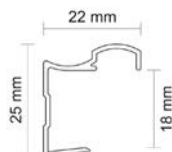

ÚCHYTOVÉ PROFILY

ÚCHYTOVÝ PROFIL CLASSIC 18/P

Obj. číslo: **99-000867**

Farba:	strieborná
Rozmery:	2500 mm
Určenie:	posuvné dvere
Hrúbka materiálu doska:	18 mm
Max. dĺžka profilu:	2500 mm
Dorazová štetina:	4,8 x 4 mm s lepidlom obj.č.: 99-000355
Prachová štetina:	6,7 x 13 mm s lepidlom obj.č.: 99-000352
Príslušenstvo:	2 4 6 7 9 12

ÚCHYTOVÝ PROFIL ERIS 18/P

Obj. číslo: **99-000581**

Farba:	strieborná
Rozmery:	2700 mm
Určenie:	posuvné dvere
Hrúbka materiálu doska:	18 mm
Max. dĺžka profilu:	2700 mm
Dorazová štetina:	4,8 x 4 mm s lepidlom obj.č.: 99-000355
Prachová štetina:	6,7 x 13 mm s lepidlom obj.č.: 99-000352
Príslušenstvo:	2 4 6 7 9 12

ÚCHYTOVÝ PROFIL WESTA BIS 18/P

Obj. číslo: **99-001602 99-001944 99-111000**

Farba:	biela	čierna	strieborná
Rozmery:	2700 mm		
Určenie:	posuvné dvere		
Hrúbka materiálu:	18 mm doska		
Max. dĺžka profilu:	2700 mm		
Dorazová štetina:	14,5 x 4 mm s lepidlom obj.č.: 99-000676		
Prachová štetina:	6,7 x 13 mm s lepidlom obj.č.: 99-000352		
Príslušenstvo:	2 4 6 7 9 12		

ÚCHYTOVÝ PROFIL PLUTON 18/P

Obj. číslo: **99-000264**

Farba:	strieborná
Rozmery:	2700 mm
Určenie:	posuvné dvere
Hrúbka materiálu doska:	12 - 18 mm
Hrúbka materiálu sklo:	4 mm
Max. dĺžka profilu:	2700 mm
Dorazová štetina:	4,8 x 4 mm s lepidlom obj.č.: 99-000355
Prachová štetina:	6,7 x 13 mm s lepidlom obj.č.: 99-000352
Príslušenstvo:	2 4 6 7 9 12

ÚCHYTOVÝ PROFIL NEPTUN 18/P

Obj. číslo: **99-000250**

Farba:	strieborná
Rozmery:	2700 mm
Určenie:	posuvné dvere
Hrúbka materiálu doska:	12 - 18 mm
Hrúbka materiálu sklo:	4 mm
Max. dĺžka profilu:	2700 mm
Dorazová štetina:	14,5 x 4 mm s lepidlom obj.č.: 99-000676
Prachová štetina:	-
Príslušenstvo:	2 5 6 7 9 12