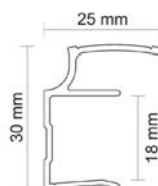

### ÚCHYTOVÝ PROFIL WESTA BIS 18/P

Obj. číslo: **99-001602 99-001944 99-111000**

Farba:	biela	čierna	strieborná
Rozmery:	2700 mm		
Určenie:	posuvné dvere		
Hrúbka materiálu:	18 mm doska		
Max. dĺžka profilu:	2700 mm		
Dorazová štetina:	14,5 x 4 mm s lepidlom <b>obj.č.: 99-000676</b>		
Prachová štetina:	6,7 x 13 mm s lepidlom <b>obj.č.: 99-000352</b>		
Príslušenstvo:	<b>2 4 6 7 9 12</b>		

### ÚCHYTOVÝ PROFIL NEPTUN 18/P

Obj. číslo: **99-000250**

Farba:	strieborná
Rozmery:	2700 mm
Určenie:	posuvné dvere
Hrúbka materiálu doska:	12 - 18 mm
Hrúbka materiálu sklo:	4 mm
Max. dĺžka profilu:	2700 mm
Dorazová štetina:	14,5 x 4 mm s lepidlom <b>obj.č.: 99-000676</b>
Prachová štetina:	-
Príslušenstvo:	<b>2 5 6 7 9 12</b>

### ÚCHYTOVÝ PROFIL ORION 18/P

Obj. číslo:	99-000583
Farba:	strieborná
Rozmery:	2700 mm
Určenie:	posuvné dvere
Hrúbka materiálu doska:	18 mm doska
Max. dĺžka profilu:	2700 mm
Dorazová štetina:	4,8 x 4 s lepidlom obj.č.: 99-000355
Prachová štetina	6,7 x 13 s lepidlom obj.č.: 99-000352
Príslušenstvo:	2 4 6 7 9 12

### ÚCHYTOVÝ PROFIL WEGA 18/P

Obj. číslo:	99-000284
Farba:	strieborná
Rozmery:	2700 mm
Určenie:	posuvné dvere
Hrúbka materiálu doska:	12 - 18 mm
Hrúbka materiálu sklo:	4 mm
Max. dĺžka profilu:	2700 mm
Dorazová štetina:	4,8 x 4 mm s lepidlom obj.č.: 99-000355
Prachová štetina	6,7 x 13 mm s lepidlom obj.č.: 99-000352
Príslušenstvo:	4 6 7 9 12 14