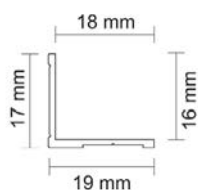

PRÍSLUŠENSTVO