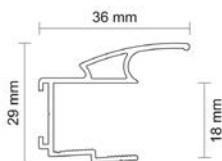

ÚCHYTOVÉ PROFILY

ÚCHYTOVÝ PROFIL CLASSIC 18/P

Obj. číslo: **99-000867**

Farba:	strieborná
Rozmery:	2500 mm
Určenie:	posuvné dvere
Hrúbka materiálu doska:	18 mm
Max. dĺžka profilu:	2500 mm
Dorazová štetina:	4,8 x 4 mm s lepidlom obj.č.: 99-000355
Prachová štetina:	6,7 x 13 mm s lepidlom obj.č.: 99-000352
Príslušenstvo:	2 4 6 7 9 12

ÚCHYTOVÝ PROFIL ERIS 18/P

Obj. číslo: **99-000581**

Farba:	strieborná
Rozmery:	2700 mm
Určenie:	posuvné dvere
Hrúbka materiálu doska:	18 mm
Max. dĺžka profilu:	2700 mm
Dorazová štetina:	4,8 x 4 mm s lepidlom obj.č.: 99-000355
Prachová štetina:	6,7 x 13 mm s lepidlom obj.č.: 99-000352
Príslušenstvo:	2 4 6 7 9 12

ÚCHYTOVÝ PROFIL WESTA BIS 18/P

Obj. číslo: **99-001602 99-001944 99-111000**

Farba:	biela	čierna	strieborná
Rozmery:	2700 mm		
Určenie:	posuvné dvere		
Hrúbka materiálu:	18 mm doska		
Max. dĺžka profilu:	2700 mm		
Dorazová štetina:	14,5 x 4 mm s lepidlom obj.č.: 99-000676		
Prachová štetina:	6,7 x 13 mm s lepidlom obj.č.: 99-000352		
Príslušenstvo:	2 4 6 7 9 12		

ÚCHYTOVÝ PROFIL PLUTON 18/P

Obj. číslo: **99-000264**

Farba:	strieborná
Rozmery:	2700 mm
Určenie:	posuvné dvere
Hrúbka materiálu doska:	12 - 18 mm
Hrúbka materiálu sklo:	4 mm
Max. dĺžka profilu:	2700 mm
Dorazová štetina:	4,8 x 4 mm s lepidlom obj.č.: 99-000355
Prachová štetina:	6,7 x 13 mm s lepidlom obj.č.: 99-000352
Príslušenstvo:	2 4 6 7 9 12

ÚCHYTOVÝ PROFIL NEPTUN 18/P

Obj. číslo: **99-000250**

Farba:	strieborná
Rozmery:	2700 mm
Určenie:	posuvné dvere
Hrúbka materiálu doska:	12 - 18 mm
Hrúbka materiálu sklo:	4 mm
Max. dĺžka profilu:	2700 mm
Dorazová štetina:	14,5 x 4 mm s lepidlom obj.č.: 99-000676
Prachová štetina:	-
Príslušenstvo:	2 5 6 7 9 12