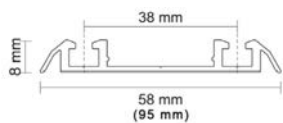

VODIACE PROFILY

KOVANIE DOLNÉ

Obj. číslo:	Typ:	Počet kusov:	
99-002256	MATRIX 10 mm	2 ks	1
99-002263	LEXUS 18 mm	2 ks	2
99-002255	PROTON 18 mm	2 ks	14

KOVANIE HORNÉ PREMIUM

Obj. číslo:	Typ:	Počet kusov:	
99-002261	PREMIUM 10-S, 10 mm	2 ks	3
99-002258	PREMIUM 18-N, 18 mm	2 ks	4
99-002257	PREMIUM 18-S, 18 mm	2 ks	5

* tlmenie je potrebné objednať samostatne 99-000918

VODIACI PROFIL DOLNÝ PREMIUM 75/II

Obj. číslo:	Dĺžka:	Farba:	
99-000958	300 cm	biela	6
99-001952	300 cm	čierna	6
99-000375	300 cm	strieborná	6
99-000944	405 cm	biela	6
99-001953	405 cm	čierna	6
99-000376	405 cm	strieborná	6

VODIACI PROFIL HORNÝ PREMIUM 75/II

Obj. číslo:	Dĺžka:	Farba:	
99-000957	300 cm	biela	7
99-001962	300 cm	čierna	7
99-000434	300 cm	strieborná	7
99-000945	405 cm	biela	7
99-001963	405 cm	čierna	7
99-000435	405 cm	strieborná	7