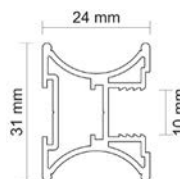

### ÚCHYTOVÝ PROFIL NEPTUN 18/P

Obj. číslo: **99-000250**

Farba:	strieborná
Rozmery:	2700 mm
Určenie:	posuvné dvere
Hrúbka materiálu doska:	12 - 18 mm
Hrúbka materiálu sklo:	4 mm
Max. dĺžka profilu:	2700 mm
Dorazová štetina:	14,5 x 4 mm s lepidlom <b>obj.č.: 99-000676</b>
Prachová štetina:	-
Príslušenstvo:	<b>2 5 6 7 9 12</b>

### ÚCHYTOVÝ PROFIL ORION 18/P

Obj. číslo:	99-000583
Farba:	strieborná
Rozmery:	2700 mm
Určenie:	posuvné dvere
Hrúbka materiálu doska:	18 mm doska
Max. dĺžka profilu:	2700 mm
Dorazová štetina:	4,8 x 4 s lepidlom obj.č.: 99-000355
Prachová štetina	6,7 x 13 s lepidlom obj.č.: 99-000352
Príslušenstvo:	2 4 6 7 9 12

### ÚCHYTOVÝ PROFIL WEGA 18/P

Obj. číslo:	99-000284
Farba:	strieborná
Rozmery:	2700 mm
Určenie:	posuvné dvere
Hrúbka materiálu doska:	12 - 18 mm
Hrúbka materiálu sklo:	4 mm
Max. dĺžka profilu:	2700 mm
Dorazová štetina:	4,8 x 4 mm s lepidlom obj.č.: 99-000355
Prachová štetina	6,7 x 13 mm s lepidlom obj.č.: 99-000352
Príslušenstvo:	4 6 7 9 12 14

### ÚCHYTOVÝ PROFIL URAN 10/P

Obj. číslo:	99-000277	99-001943	99-000276
Farba:	biela	čierna	strieborná
Rozmery:	2700 mm		
Určenie:	posuvné dvere		
Hrúbka materiálu doska:	10 mm		
Hrúbka materiálu sklo:	4,0 mm / 4,5 mm / 6,0 mm / 8,0 mm		
Max. dĺžka profilu:	2700 mm		
Dorazová štetina:	14,5 x 4 mm bez lepu obj.č.: 99-000676		
Prachová štetina	-		
Príslušenstvo:	1 3 6 7 9 10 11 13		