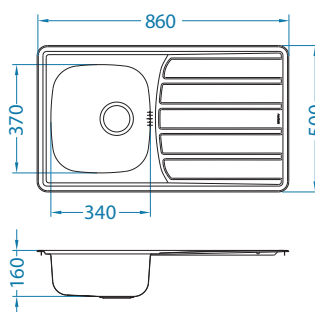

Zoom 10

←45→

ALVEUS

Rozměry: 615 x 500 mm
Rozměr vaničky: 340 x 370 x 155 mm

Příslušenství:

povrch	kód	typ	odtok Ø35 mm	*balení	*CZK/ks	EUR/ks
NAT	1098940	univerzální	3 1/2"	obal 0 / 64	1 950 CZK	78 EUR
LEI	1098941	univerzální	3 1/2"	obal 0 / 64	2 450 CZK	98 EUR

NAT - hladký
LEI - leinen

Instalace:

Zoom 20

←45→

Rozměry: 790 x 500 mm
Rozměr vaničky: 340 x 370 x 155 mm

Příslušenství:

povrch	kód	typ	odtok Ø35 mm	*balení	*CZK/ks	EUR/ks
NAT	1098938	univerzální	3 1/2"	obal 0 / 32	2 200 CZK	88 EUR
LEI	1098939	univerzální	3 1/2"	obal 0 / 32	2 875 CZK	115 EUR

NAT - hladký
LEI - leinen

Instalace:

Zoom 30

←45→

Rozměry: 860 x 500 mm
Rozměr vaničky: 340 x 370 x 160 mm

Příslušenství:

povrch	kód	typ	odtok Ø35 mm	*balení	*CZK/ks	EUR/ks
NAT	1098773	univerzální	3 1/2"	obal 0 / 32	2 525 CZK	101 EUR
LEI	1098842	univerzální	3 1/2"	obal 0 / 32	2 875 CZK	115 EUR

NAT - hladký
LEI - leinen

Instalace:

* CZK je doporučená maloobchodní cena včetně DPH.

* Balení: kusy v kartonu / kusy na paletě