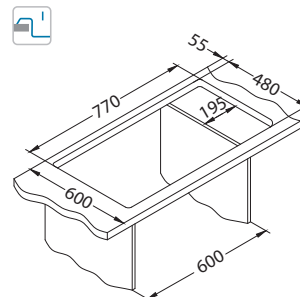

SAT - satén

Příslušenství:

Odkapní miska
nerezová
1119835

Krájící deska
dřevěná
1016019

Instalace:

Galeo 30

Rozměry: 860 x 500 mm
Rozměr vaničky: 480 x 400 x 190 mm

povrch	kód	typ	odtok Ø35 mm	*balení	*CZK/ks	EUR/ks
SAT	1128554	univerzální	3 1/2"	2x karton 1/12	8 000 CZK	320 EUR