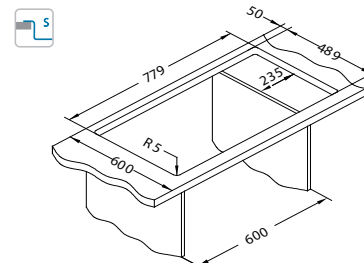

Rando Up 30

ALVEUS

povrch	kód	typ	odtok	Ø35 mm	*balení	*CZK/ks	EUR/ks
SAT	1136609	univerzální	3 1/2"	2x	karton 1 / 8	9 975 CZK	399 EUR

SAT - satén

Rozměry: 795 x 505 mm
Rozměr vaničky: 400 x 400 x 205 mm

Instalace*: