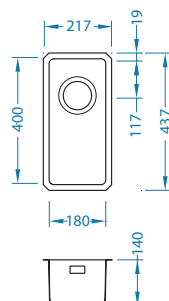

Příslušenství: