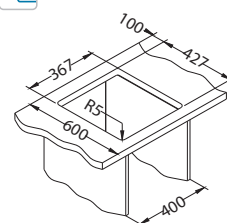

Instalace: