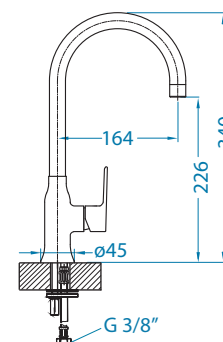

Arc 80

ALVEUS

povrch	kód	*CZK/ks	EUR/ks
white mat	1134890	3 875 CZK	155 EUR
black mat	1134889	3 875 CZK	155 EUR

Slim

povrch	kód	*CZK/ks	EUR/ks
CHR	1134831	2 975 CZK	119 EUR

Arc 110

povrch	kód	*CZK/ks	EUR/ks
CHR	1126720	2 950 CZK	118 EUR
G11	1126721	3 450 CZK	138 EUR
G22	1126722	3 450 CZK	138 EUR
G55	1126723	3 450 CZK	138 EUR
G81	1126724	3 450 CZK	138 EUR
G91	1126725	3 450 CZK	138 EUR