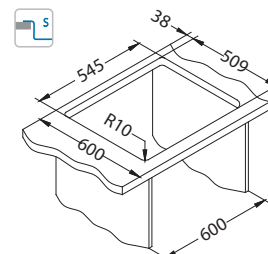

Instalace*:

* F - instalace vyžaduje specifické ošetření výřezu pracovní desky podle přiloženého návodu dřezu.

S 50 lety zkušeností, vášní, vizí a trochou odvahy Alveus uvedl na trh limitovanou edici speciálního kuchyňského dřezu - JUBILEE. Jeho kombinace čistých a organických linií dokonale zapadne do moderního designu kuchyně a dodá jí šmrnc svým plynulým tvarem.