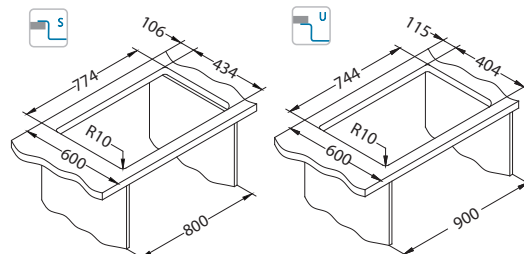

Instalace*: