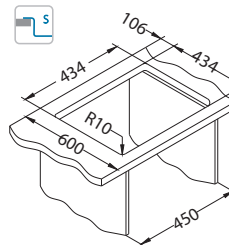

Instalace*:

* F - instalace vyžaduje specifické ošetření výřezu pracovní desky podle příloženého návodu dřezu.

* U - montáž pomocí montážní sady 1119093 (není přiložena).