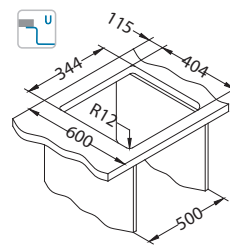

Instalace*:

* F - instalace vyžaduje specifické ošetření výřezu pracovní desky podle příloženého návodu dřezu.

* U - montáž pomocí montážní sady 1119093 (není přiložena).