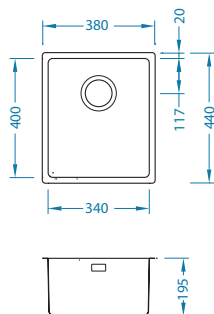

Kombino 10

ALVEUS

Rozměry: 217 x 437 mm
Rozměr vaničky: 180 x 400 x 140 mm

Příslušenství:

Jednoduchý sifon
1130551

Jednoduchý sifon Pop-Up
1127251

Odkapní miska
nerezová
1119835

AllRound
1131412

povrch	kód	typ	odtok Ø35 mm	*balení	*CZK/ks	EUR/ks
SAT	1100233	jednostranný	3¹/₂"	/	karton 1 / 15	210 EUR

SAT - satén

Instalace:

Kombino 20

Rozměry: 380 x 440 mm
Rozměr vaničky: 340 x 400 x 195 mm

Příslušenství:

Jednoduchý sifon
1130551

Jednoduchý sifon Pop-Up
1127251

Odkapní miska
nerezová
1119835

Krájecí deska
dřevěná
1080029

povrch	kód	typ	odtok Ø35 mm	*balení	*CZK/ks	EUR/ks	
SAT	U	1100234	jednostranný	3¹/₂"	/	karton 1 / 14	225 EUR
KMB	F/S	1118878	jednostranný	3¹/₂"	/	karton 1 / 14	254 EUR

SAT - satén

KMB - saténová vanička, kartáčovaný povrch

Instalace*:

* F - instalace vyžaduje specifické ošetření výřezu pracovní desky podle příloženého návodu dřezu.

Kombino 30

Rozměry: 440 x 440 mm
Rozměr vaničky: 400 x 400 x 195 mm

Příslušenství:

Jednoduchý sifon
1130551

Jednoduchý sifon Pop-Up
1127251

Odkapní miska
nerezová
1119835

Krájecí deska
dřevěná
1080029

povrch	kód	typ	odtok Ø35 mm	*balení	*CZK/ks	EUR/ks	
SAT	U	1100235	jednostranný	3¹/₂"	/	karton 1 / 14	252 EUR
KMB	F/S	1118877	jednostranný	3¹/₂"	/	karton 1 / 14	262 EUR

SAT - satén

KMB - saténová vanička, kartáčovaný povrch

Instalace*:

* F - instalace vyžaduje specifické ošetření výřezu pracovní desky podle příloženého návodu dřezu.

* CZK je doporučená maloobchodní cena včetně DPH.

* Balení: kusy v kartonu / kusy na paletě