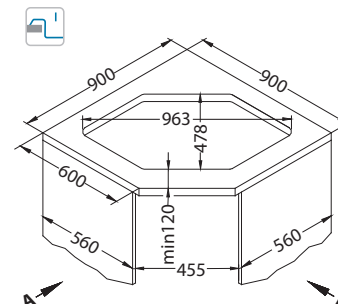

SAT - satén

Rozměry: 985 x 500 mm
Rozměr vaničky: 480 x 400 x 210 mm

Příslušenství:

Krájící deska dřevěná
1016019

AllRound
1131412

Instalace:

Line Maxim

Kolekce dřezu Line Maxim jsou plné moderního designu a čistých linií. Nabízí inovativní a funkční řešení do vaší kuchyně.