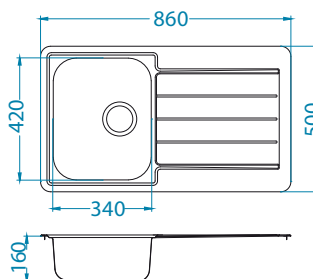

Příslušenství:

Krájčí deska
bezpečnostní sklo
1063063

Odkapní miska
nerezová
1062602

Krájčí deska
dřevěná
1064565

AllRound
1131412

povrch	kód	typ	odtok Ø35 mm	*balení	*CZK/ks	EUR/ks
NAT	1065560	univerzální	3 1/2"	0	obal 0 / 30	3 125 CZK 125 EUR
LEI	1065579	univerzální	3 1/2"	0	obal 0 / 30	3 350 CZK 134 EUR

NAT - hladký