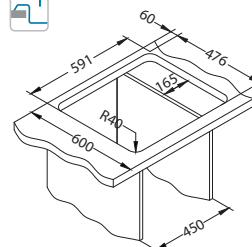

Instalace: