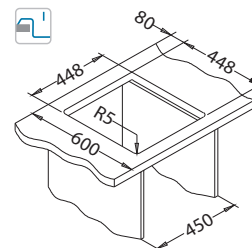

Instalace: