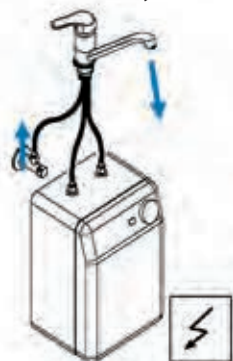

Legenda:

- **SAT** ..... saténový povrch
- **CHR** ..... leštěný chrom
- **CHR-BR** ..... kartáčovaný chrom
- **NIC-BR** ..... kartáčovaný nikl
- ..... baterie určena pro beztlakový průtokový ohřívač

proud studené vody