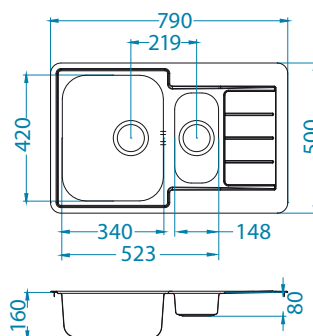

Příslušenství:

Krájící deska
bezpečnostní sklo
1063063

Odkapní miska
nerezová
1062602

Krájící deska
dřevěná
1064565

AllRound
1131412

povrch	kód	typ	odtok	Ø35 mm	*balení	*CZK/ks	EUR/ks
NAT	1065684	univerzální	3 1/2"	0	obal 0 / 30	4 225 CZK	169 EUR

NAT - hladký