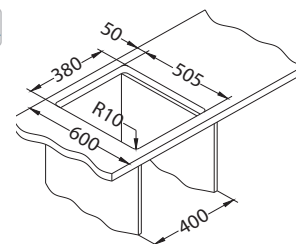

NAT - pololesklý * RAL/Grafika na vyžádání s min. rozlišením 250 dpi

Rozměry: 860 x 540 mm
Rozměr vaničky: 340 x 400 x 200 mm

Instalace:

Příslušenství:

Krájčí deska
bezpečnostní sklo
1084835 - černá

Krájčí deska
bezpečnostní sklo
1087883 - bílá