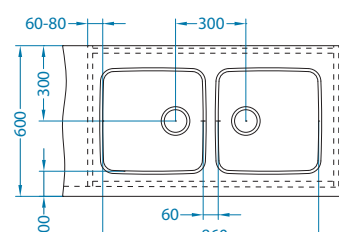

Luno 30-2x

Dvojitý sifon: 1130559
Dvojitý sifon Pop-Up: 1127258