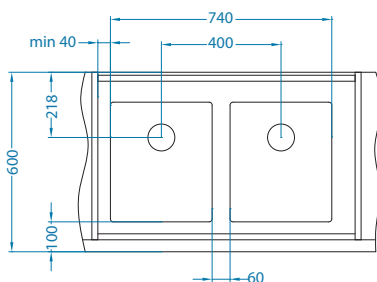

QUADRIX 20+20-U