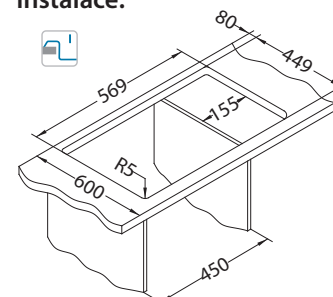

Instalace: