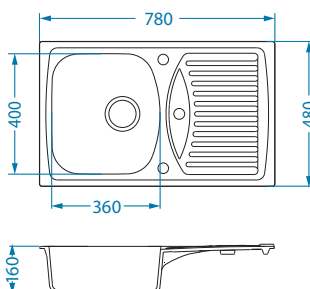

Instalace:

Record 40

NEW 2023

Rozměry: 780 x 480 mm
Rozměr vaničky: 440 x 400 x 180 mm

povrch	kód	typ	odtok	Ø35 mm	*balení	*CZK/ks	EUR/ks
	G11-arctic 1144964	univerzální	3 1/2"	/	karton 1 / 12	6 275 CZK	251 EUR
	G55-beige 1144465	univerzální	3 1/2"	/	karton 1 / 12	6 275 CZK	251 EUR
	G91-carbon 1144466	univerzální	3 1/2"	/	karton 1 / 12	6 275 CZK	251 EUR