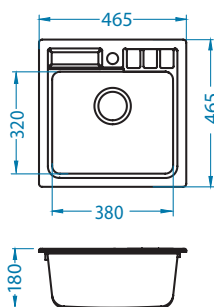

1105419

Rozměry: 465 x 465 mm
Rozměr vaničky: 380 x 320 x 180 mm

povrch	kód	typ	odtok	Ø35 mm	*balení	*CZK/ks	EUR/ks
G11-arctic	1100885	jednostranný	3 1/2"	1x	karton 1 / 14	4 250 CZK	170 EUR
G55-beige	1089483	jednostranný	3 1/2"	1x	karton 1 / 14	4 250 CZK	170 EUR
G91-carbon	1089484	jednostranný	3 1/2"	1x	karton 1 / 14	4 250 CZK	170 EUR