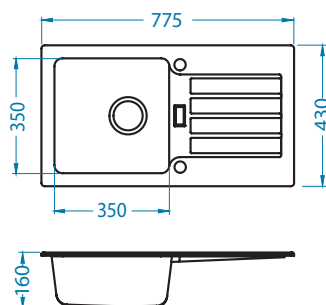

1105297

Rozměry: 775 x 430 mm
Rozměr vaničky: 350 x 350 x 160 mm

povrch	kód	typ	odtok	Ø35 mm	*balení	*CZK/ks	EUR/ks
G11-arctic	1100886	univerzální	3 1/2"	2x	karton 1 / 12	5 150 CZK	206 EUR
G55-beige	1076857	univerzální	3 1/2"	2x	karton 1 / 12	5 150 CZK	206 EUR
G91-carbon	1076858	univerzální	3 1/2"	2x	karton 1 / 12	5 150 CZK	206 EUR