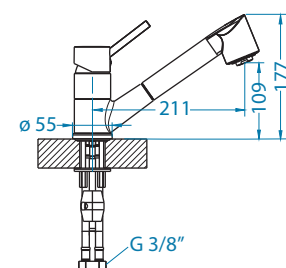

povrch	kód	*CZK/ks	EUR/ks
CHR	1088775	9 150 CZK	366 EUR
CHR	1088774	7 300 CZK	292 EUR