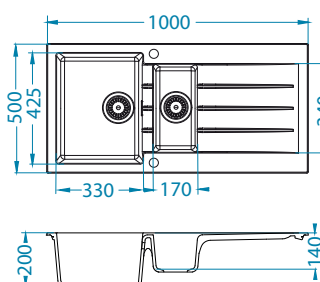

Cadit 50

ALVEUS

Rozměry: 1000 x 500 mm
Rozměr vaničky: 475 x 425 x 198 mm

povrch	kód	typ	odtok	Ø35 mm	*balení	*CZK/ks	EUR/ks
G11-arctic	1140594	univerzální	3 1/2"	2x	karton 1/9	7 450 CZK	298 EUR
G81-concrete	1140595	univerzální	3 1/2"	2x	karton 1/9	7 450 CZK	298 EUR
G22-terra	1140596	univerzální	3 1/2"	2x	karton 1/9	7 450 CZK	298 EUR
G55-beige	1140597	univerzální	3 1/2"	2x	karton 1/9	7 450 CZK	298 EUR
G91-carbon	1140598	univerzální	3 1/2"	2x	karton 1/9	7 450 CZK	298 EUR

Příslušenství:

Krájící deska
dřevěná
1133157

AllRound
1131412

Instalace:

Cadit 70

Rozměry: 790 x 500 mm
Rozměr vaničky: 330 x 425 x 200 mm
170 x 340 x 140 mm

povrch	kód	typ	odtok	Ø35 mm	*balení	*CZK/ks	EUR/ks
G11-arctic	1131357	univerzální	3 1/2"	2x	karton 1/12	6 300 CZK	252 EUR
G81-concrete	1131360	univerzální	3 1/2"	2x	karton 1/12	6 300 CZK	252 EUR
G22-terra	1131358	univerzální	3 1/2"	2x	karton 1/12	6 300 CZK	252 EUR
G55-beige	1131359	univerzální	3 1/2"	2x	karton 1/12	6 300 CZK	252 EUR
G91-carbon	1131361	univerzální	3 1/2"	2x	karton 1/12	6 300 CZK	252 EUR

Příslušenství:

Krájící deska
dřevěná
1133157

Odkapní miska
nerezová
1122700

AllRound
1131412

Instalace:

Cadit 80

NEW 2023

Rozměry: 1000 x 500 mm
Rozměr vaničky: 330 x 425 x 200 mm
170 x 340 x 140 mm

povrch	kód	typ	odtok	Ø35 mm	*balení	*CZK/ks	EUR/ks
G11-arctic	1140599	univerzální	3 1/2"	2x	karton 1/9	9 290 CZK	357 EUR
G81-concrete	1140600	univerzální	3 1/2"	2x	karton 1/9	9 290 CZK	357 EUR
G22-terra	1140601	univerzální	3 1/2"	2x	karton 1/9	9 290 CZK	357 EUR
G55-beige	1140602	univerzální	3 1/2"	2x	karton 1/9	9 290 CZK	357 EUR
G91-carbon	1140603	univerzální	3 1/2"	2x	karton 1/9	9 290 CZK	357 EUR

Příslušenství:

Krájící deska
dřevěná
1133157

Odkapní miska
nerezová
1122700

AllRound
1131412

Instalace: