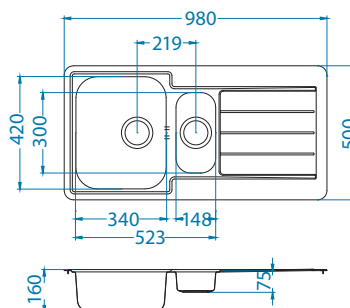

Příslušenství:

Krájecí deska
bezpečnostní
sklo
1063063

Odkapní miska
1069009 - gold
1069008 - cooper
1103811 - bronze
1078591 - anthracite

Krájecí deska
dřevěná
1064565