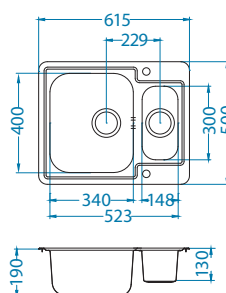

Line Maxim 10

ALVEUS

Rozměry: 980 x 500 mm
Rozměr vaničky: 340 x 400 x 190 mm
148 x 300 x 130 mm

povrch	kód	typ	odtok Ø35 mm	*balení	*CZK/ks	EUR/ks	
SAT	1085943	univerzální	3 1/2"	2x	karton 1 / 12	8 625 CZK	345 EUR
SAT	1089610*	univerzální	3 1/2"	/	obal 0 / 30	7 875 CZK	315 EUR

SAT - satén

Instalace:

Příslušenství:

Kráječ deska
bezpečnostní
sklo
1063063

Odkapní miska
nerezová
1062602

Kráječ deska
dřevěná
1064565

AllRound
1131412

Line Maxim 20

Rozměry: 860 x 500 mm
Rozměr vaničky: 340 x 400 x 190 mm

povrch	kód	typ	odtok Ø35 mm	*balení	*CZK/ks	EUR/ks	
SAT	1085945	univerzální	3 1/2"	2x	karton 1 / 12	6 225 CZK	249 EUR
SAT	1089611*	univerzální	3 1/2"	/	obal 0 / 30	3 875 CZK	155 EUR

SAT - satén

Instalace:

Příslušenství:

Kráječ deska
bezpečnostní
sklo
1063063

Odkapní miska
nerezová
1062602

Kráječ deska
dřevěná
1064565

AllRound
1131412

Line Maxim 50

Rozměry: 615 x 500 mm
Rozměr vaničky: 340 x 400 x 190 mm
148 x 300 x 130 mm

povrch	kód	typ	odtok Ø35 mm	*balení	*CZK/ks	EUR/ks	
SAT	1085946	univerzální	3 1/2"	2x	karton 1 / 14	8 500 CZK	340 EUR
SAT	1089612*	univerzální	3 1/2"	/	obal 0 / 60	7 950 CZK	318 EUR

SAT - satén

Instalace:

Příslušenství:

Kráječ deska
bezpečnostní
sklo
1063063

Odkapní miska
nerezová
1062602

Kráječ deska
dřevěná
1064565

AllRound
1131412

* CZK je doporučená maloobchodní cena včetně DPH.

* Balení: kusy v kartonu / kusy na paletě