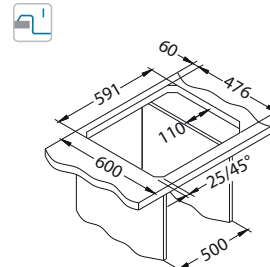

Instalace:

* CZK je doporučená maloobchodní cena včetně DPH.

* Balení: kusy v kartonu / kusy na paletě