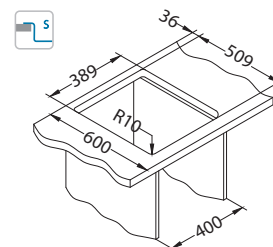

Instalace*:

* F - instalace vyžaduje specifické ošetření výřezu pracovní desky podle příloženého návodu dřezu.