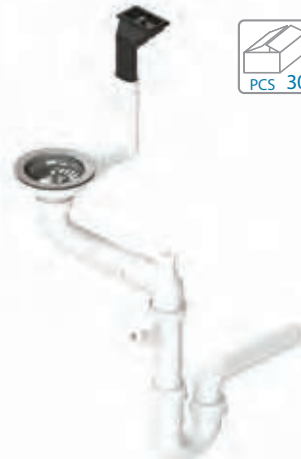

Jednoduchý sifon 1XSP 114 - HP

kód	*CZK/ks	EUR/ks
1130544	625 CZK	25 EUR