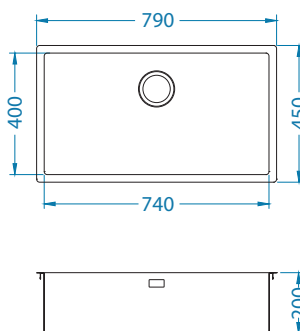

Příslušenství:

Sífon bez výpustě
1068989

Sífon bez výpustě
1033153

Podmontážní sada
1119093

Odkapní miska
1119836 - gold
1119837 - anthracite
1119839 - bronze
1119838 - copper

povrch	kód	typ	odtok	Ø 35 mm	*balení	*CZK/ks	EUR/ks
gold	1117478	jednostranný	3 1/2"	0	karton 1 / 7	29 662 CZK	1186 EUR
copper	1122729	jednostranný	3 1/2"	0	karton 1 / 7	29 662 CZK	1186 EUR
bronze	1117479	jednostranný	3 1/2"	0	karton 1 / 7	29 662 CZK	1186 EUR
anthracite	1122730	jednostranný	3 1/2"	0	karton 1 / 7	29 662 CZK	1186 EUR