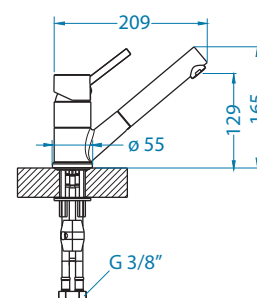

Azeta - P

povrch	kód	*CZK/ks	EUR/ks
CHR	1096119	5 375 CZK	215 EUR

Cleo - P

povrch	kód	*CZK/ks	EUR/ks
CHR-BR	1088776	5 600 CZK	224 EUR

Elia

povrch	kód	*CZK/ks	EUR/ks
CHR	1129024	6 100 CZK	244 EUR

Oz

povrch	kód	*CZK/ks	EUR/ks
black mat	1136515	5 700 CZK	228 EUR
CHR	1134856	4 225 CZK	169 EUR