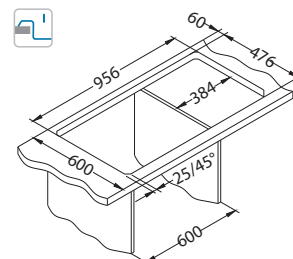

Instalace: