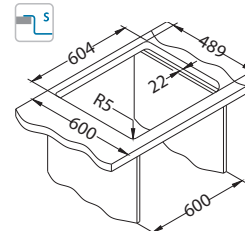

Instalace*:

* F - instalace vyžaduje specifické ošetření výřezu pracovní desky podle příloženého návodu dřezu.

* CZK je doporučená maloobchodní cena včetně DPH.

* Balení: kusy v kartonu / kusy na paletě