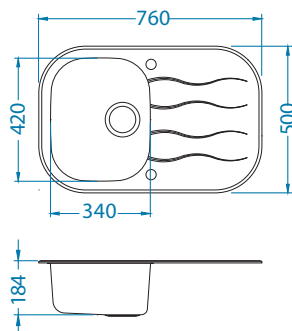

Wave 10

ALVEUS

1127251

Rozměry: 620 x 500 mm
Rozměr vaničky: 340 x 420 x 175 mm

skleněná deska	kód	typ	odtok	Ø35 mm	*balení	*CZK/ks	EUR/ks
bílá RAL 9003	SAT 1102727	univerzální	3 1/2"	2x	karton 1/12	12 650 CZK	506 EUR
černá RAL 9005	SAT 1102726	univerzální	3 1/2"	2x	karton 1/12	10 775 CZK	431 EUR
	*SAT 1102936	univerzální	3 1/2"	2x	karton 1/12	16 675 CZK	667 EUR

SAT - satén

* RAL/Grafika na vyžádání s min. rozlišením 250 dpi

Instalace:

Příslušenství:

Krájecí deska dřevěná 1016018

Wave 20

1127251

Rozměry: 760 x 500 mm
Rozměr vaničky: 340 x 420 x 175 mm

skleněná deska	kód	typ	odtok	Ø35 mm	*balení	*CZK/ks	EUR/ks
bílá RAL 9003	SAT 1102729	univerzální	3 1/2"	2x	karton 1/6	11 550 CZK	462 EUR
černá RAL 9005	SAT 1102728	univerzální	3 1/2"	2x	karton 1/6	11 100 CZK	444 EUR
	*SAT 1102940	univerzální	3 1/2"	2x	karton 1/6	18 625 CZK	745 EUR

SAT - satén

* RAL/Grafika na vyžádání s min. rozlišením 250 dpi

Instalace:

Příslušenství:

Krájecí deska dřevěná 1016018

Wave 30

1127258

Rozměry: 760 x 500 mm
Rozměr vaničky: 340 x 420 x 175 mm
148 x 300 x 120 mm

skleněná deska	kód	typ	odtok	Ø35 mm	*balení	*CZK/ks	EUR/ks
bílá RAL 9003	SAT 1102741	univerzální	3 1/2"	2x	karton 1/6	13 300 CZK	532 EUR
černá RAL 9005	SAT 1102730	univerzální	3 1/2"	2x	karton 1/6	13 050 CZK	522 EUR
	*SAT 1102944	univerzální	3 1/2"	2x	karton 1/6	25 000 CZK	1 000 EUR

SAT - satén

* RAL/Grafika na vyžádání s min. rozlišením 250 dpi

Instalace:

Příslušenství:

Krájecí deska dřevěná 1016018

Odkapní miska nerezová 1062602