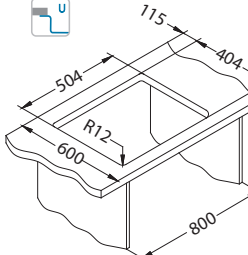

Instalace*:

* F - instalace vyžaduje specifické ošetření výřezu pracovní desky podle příloženého návodu dřezu.
* U - montáž pomocí montážní sady 1119093 (není přiložena).