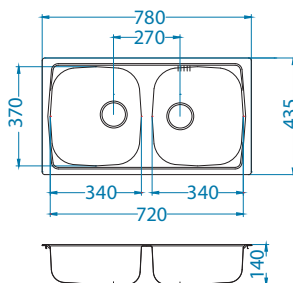

Basic 160

ALVEUS

Rozměry: 780 x 435 mm
Rozměr vaničky: 340 x 370 x 140 mm
340 x 370 x 140 mm

Příslušenství:

Dvojitý sifon
1071240 - 1^{1/2"}
1130554 - 3^{1/2"}

Krájecí deska
dřevěná
1016018

Odkapní košík
CHR
1109414

povrch	kód	typ	odtok Ø35 mm	*balení	*CZK/ks	EUR/ks
NAT	1039144	dvojitý	1^{1/2"}	/	obal 0 / 34	2 625 CZK 105 EUR
NAT	1049232	dvojitý	3^{1/2"}	/	obal 0 / 34	2 750 CZK 110 EUR
LEI	1039145	dvojitý	1^{1/2"}	/	obal 0 / 34	2 950 CZK 118 EUR
LEI	1049434	dvojitý	3^{1/2"}	/	obal 0 / 34	2 850 CZK 114 EUR

NAT - hladký LEI - leinen

Instalace:

Basic 170

Rozměry: 780 x 435 mm
Rozměr vaničky: 360 x 355 x 140 mm

Příslušenství:

Jednoduchý sifon
1071240 - 1^{1/2"}
1130554 - 3^{1/2"}

povrch	kód	typ	odtok Ø35 mm	*balení	*CZK/ks	EUR/ks
NAT	1136534	univerzální	1^{1/2"}	/	obal 0 / 36	2 300 CZK 92 EUR
NAT	1136539	univerzální	3^{1/2"}	/	obal 0 / 36	2 350 CZK 94 EUR
LEI	1136536	univerzální	1^{1/2"}	/	obal 0 / 36	2 500 CZK 100 EUR
LEI	1136540	univerzální	3^{1/2"}	/	obal 0 / 36	2 525 CZK 101 EUR

NAT - hladký LEI - leinen

Instalace:

* CZK je doporučená maloobchodní cena včetně DPH.

* Balení: kusy v kartonu / kusy na paletě