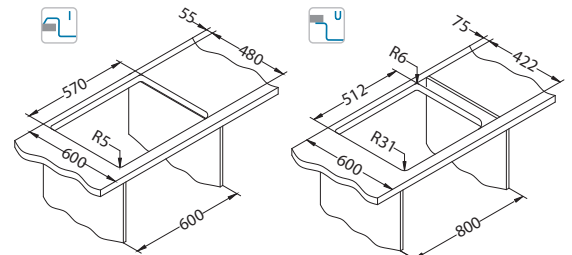

Příslušenství:

Krájecí deska dřevěná 1144970 *pro instalaci I

AllRound - mini 1136662

Nádoba z nerezové oceli GN-1/2-P- 65 mm 1008902

Podmontážní sada 1135533

Instalace*:

*U - instalace pomocí podmontážní sady 1135533 (není přiložena).