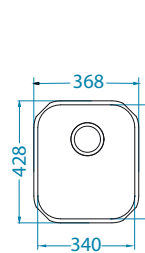

* CZK je doporučená maloobchodní cena včetně DPH.

* Balení: kusy v kartonu / kusy na paletě