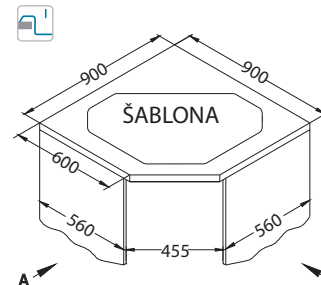

Instalace: