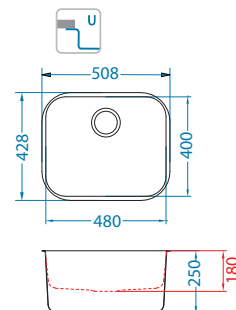

Variant 10

ALVEUS

Rozměry: 526 x 446 mm - F/S
508 x 428 mm - U
Rozměr vaničky: 480 x 400 x 180/250 mm

povrch	montáž	kód	typ	odtok	hloubka	*balení	*CZK/ks	EUR/ks
SAT	F/S	1090271	univerzální	3 1/2" D*	180 mm	karton 1 / 14	5 725 CZK	229 EUR
SAT	U	1009252	univerzální	3 1/2" D*	250 mm	PE-bag 5 / 30	5 375 CZK	215 EUR
SAT	U	1042481	univerzální	3 1/2" D*	180 mm	PE-bag 6 / 36	5 250 CZK	210 EUR

SAT - satén

D* Odtok na delší straně vaničky

Příslušenství:

Variant 20

Rozměry: 360 x 440 mm
Rozměr vaničky: 340 x 420 x 175 mm

povrch	kód	typ	odtok	ø35 mm	*balení	*CZK/ks	EUR/ks
SAT	1009012	univerzální	3 1/2"	/	PE-bag 5 / 75	2 450 CZK	98 EUR

SAT - satén

Příslušenství:

Variant 40

Rozměry: 368 x 428 mm
Rozměr vaničky: 340 x 400 x 180 mm

povrch	montáž	kód	typ	odtok	hloubka	*balení	*CZK/ks	EUR/ks
SAT	U	1009392	univerzální	3 1/2" D*	180 mm	PE-bag 5 / 75	2 225 CZK	89 EUR
SAT	U	1009013	univerzální	3 1/2" K**	180 mm	PE-bag 5 / 75	2 450 CZK	98 EUR
SAT	F/S	1091041	univerzální	3 1/2" K**	180 mm	karton 1 / 14	5 250 CZK	210 EUR

SAT - satén

D* Odtok na delší straně vaničky
K** Odtok na kratší straně vaničky

Příslušenství:

* CZK je doporučená maloobchodní cena včetně DPH.

* Balení: kusy v kartonu / kusy na paletě