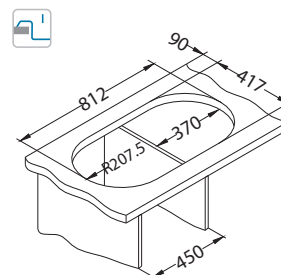

Instalace: