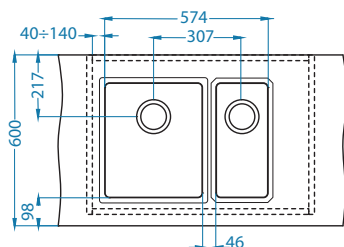

Krájecí deska
dřevěná
1080029

Instalace*:

* F - instalace vyžaduje specifické ošetření výřezu pracovní desky podle přiloženého návodu dřezu.

Monarch Kombino konfigurace vaničky

Šířka skříňky 800 mm

KOMBINO 20 + KOMBINO 10