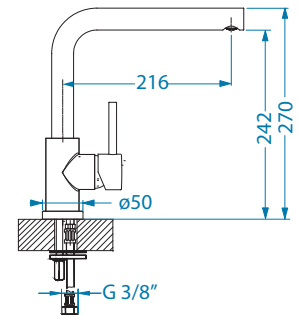

Fluid Monarch

povrch	kód	*CZK/ks	EUR/ks
gold	1134846	7 250 CZK	290 EUR
copper	1134845	7 250 CZK	290 EUR
bronze	1134844	7 250 CZK	290 EUR
anthracite	1134843	7 250 CZK	290 EUR

Slim Monarch

povrch	kód	*CZK/ks	EUR/ks
gold	1134833	5 625 CZK	225 EUR
copper	1134834	5 625 CZK	225 EUR
bronze	1134835	5 625 CZK	225 EUR
anthracite	1134832	5 625 CZK	225 EUR

* CZK je doporučená maloobchodní cena včetně DPH.
* Balení: kusy v kartonu / kusy na paletě