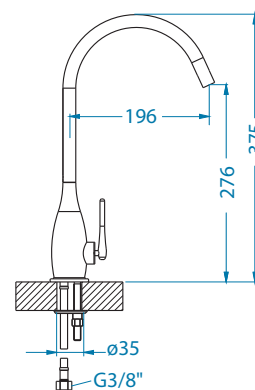

povrch	kód	*CZK/ks	EUR/ks
CHR	1132175	7 225 CZK	289 EUR