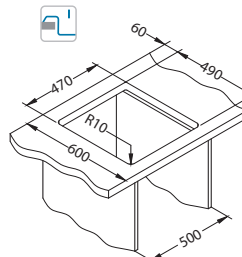

Příslušenství:

Podmontážní sada 1135533

Dávkovač - KORK 1129080

Krájící deska dřevěná 1144969 *pro instalaci I

Instalace*:

*U - instalace pomocí podmontážní sady 1135533 (není přiložena).

Formic 30

Rozměry: 760 x 500 mm
Rozměr vaničky: 350 x 420 x 200 mm