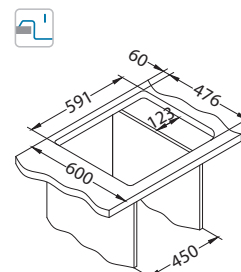

Instalace: