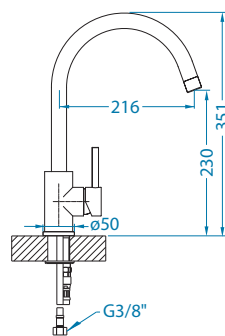

Elza

povrch	kód	*CZK/ks	EUR/ks
SAT	1129028	3 125 CZK	125 EUR
G11	1129025	3 400 CZK	136 EUR
G02M	1129027	3 400 CZK	136 EUR
G03M	1129026	3 400 CZK	136 EUR
G04M	1129029	3 400 CZK	136 EUR
G05M	1129030	3 400 CZK	136 EUR

Quadra

povrch	kód	*CZK/ks	EUR/ks
CHR	1126719	3 300 CZK	132 EUR

Selma

povrch	kód	*CZK/ks	EUR/ks
CHR	1144971	3 375 CZK	135 EUR
G55	1129042	3 375 CZK	135 EUR
G91	1129043	3 375 CZK	135 EUR

Barvy: GRANITAL

	AQUILA	DUAL	ROXA	ARC 110	ZINA	SIROS-P	SELMA	ZENIT	CLEO	DELOS-P	ELZA	SANTO
G11-arctic	1139806	1139810	1129037	1126721	1129058	1129046		1119873	1107682		1129025	
G22-terra				1126722				1123572				
G55-beige	1139807	1139811	1129036	1126723		1129045	1129042	1119874		1129020		1129040
G81-concrete			1129035	1126724		1129044		1123573		1129019		
G91-carbon	1139808	1139812	1129039	1126725		1129048	1129043	1119875		1129022		1129041
G02M-pebble					1129059				1107683		1129027	
G03M-chocolate					1129056						1129026	
G04M-steel					1129060						1129029	
G05M-twilight					1129061				1107687		1129030