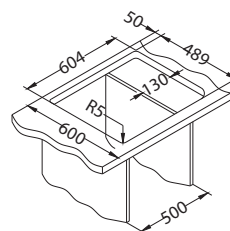

Instalace*:

* F - instalace vyžaduje specifické ošetření výřezu pracovní desky podle příloženého návodu dřezu.