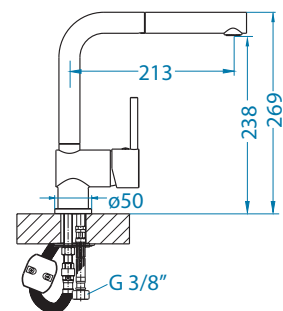

Azeta - P

povrch	kód	*CZK/ks	EUR/ks
CHR	1096119	5 375 CZK	215 EUR

Cleo - P

povrch	kód	*CZK/ks	EUR/ks
CHR-BR	1088776	5 600 CZK	224 EUR

Elia

povrch	kód	*CZK/ks	EUR/ks
CHR	1129024	6 100 CZK	244 EUR

Oz

povrch	kód	*CZK/ks	EUR/ks
black mat	1136515	5 700 CZK	228 EUR
CHR	1134856	4 225 CZK	169 EUR