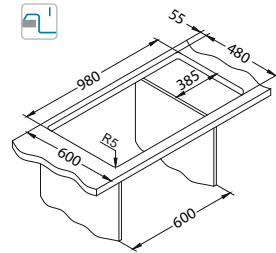

Instalace: