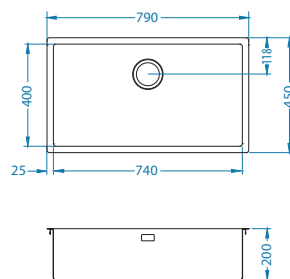

Instalace*: