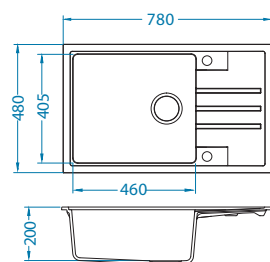

Intermezzo 30

ALVEUS

1117292

Rozměry: 620 x 480 mm
Rozměr vaničky: 330 x 405 x 200 mm

Příslušenství:

Krájecí deska dřevěná 1080029

Odkapní miska nerezová 1119835

Podmontážní sada 1135533

Instalace*:

*U - montáž do kuchyňské skříňky pomocí 2 podmontážních sad 1135533 (nejsou přiloženy).

povrch	kód	typ	odtok	Ø35 mm	*balení	*CZK/ks	EUR/ks
G11-arctic	1117037	univerzální	3 1/2"	2x	karton 1 / 14	5 725 CZK	229 EUR
G81-concrete	1119691	univerzální	3 1/2"	2x	karton 1 / 14	5 725 CZK	229 EUR
G55-beige	1117039	univerzální	3 1/2"	2x	karton 1 / 14	5 725 CZK	229 EUR
G91-carbon	1117044	univerzální	3 1/2"	2x	karton 1 / 14	5 725 CZK	229 EUR

Intermezzo 40

NEW 2023

1117292

Rozměry: 680 x 480 mm
Rozměr vaničky: 380 x 405 x 200 mm

Příslušenství:

Krájecí deska dřevěná 1080029

Odkapní miska nerezová 1119835

Podmontážní sada 1135533

Instalace*:

*U - montáž do kuchyňské skříňky pomocí 2 podmontážních sad 1135533 (nejsou přiloženy).

povrch	kód	typ	odtok	Ø35 mm	*balení	*CZK/ks	EUR/ks
G11-arctic	1144965	univerzální	3 1/2"	2x	karton 1 / 10	8 375 CZK	335 EUR
G81-concrete	1144967	univerzální	3 1/2"	2x	karton 1 / 10	8 375 CZK	335 EUR
G55-beige	1144966	univerzální	3 1/2"	2x	karton 1 / 10	8 375 CZK	335 EUR
G91-carbon	1144968	univerzální	3 1/2"	2x	karton 1 / 10	8 375 CZK	335 EUR

Intermezzo 130

1117292

Rozměry: 780 x 480 mm
Rozměr vaničky: 460 x 405 x 200 mm

Příslušenství:

Krájecí deska dřevěná 1080029

Odkapní miska nerezová 1119835

Podmontážní sada 1135533

Instalace*:

*U - montáž do kuchyňské skříňky pomocí 2 podmontážních sad 1135533 (nejsou přiloženy).

* CZK je doporučená maloobchodní cena včetně DPH.

* Balení: kusy v kartonu / kusy na paletě