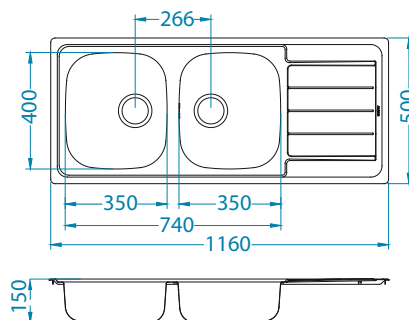

Line 90

ALVEUS

Rozměry: 790 x 500 mm
Rozměr vaničky: 340 x 420 x 160 mm
340 x 420 x 160 mm

Příslušenství:

Krájící deska
bezpečnostní sklo
1063063

Odkapní miska
nerezová
1062602

Krájící deska
dřevěná
1064565

AllRound
1131412

povrch	kód	typ	odtok Ø35 mm	*balení	*CZK/ks	EUR/ks
NAT	1066751	univerzální	3 1/2"	0	obal 0/30	4 350 CZK 174 EUR
NAT	1065687*	univerzální	1 1/2"	0	obal 0/30	4 175 CZK 167 EUR

NAT - hladký

Instalace:

Line 100

Rozměry: 1160 x 500 mm
Rozměr vaničky: 350 x 400 x 150 mm
350 x 400 x 150 mm

povrch	kód	typ	odtok Ø35 mm	*balení	*CZK/ks	EUR/ks
NAT	1087978	univerzální	3 1/2"	0	obal 0/30	4 950 CZK 198 EUR

NAT - hladký

Instalace:

Line 110

Rozměry: 615 x 500 mm
Rozměr vaničky: 340 x 420 x 160 mm

povrch	kód	typ	odtok Ø35 mm	*balení	*CZK/ks	EUR/ks
NAT	1122317	univerzální	3 1/2"	0	obal 0/60	2 275 CZK 91 EUR

NAT - hladký

Instalace:

Příslušenství:

Krájící deska
bezpečnostní sklo
1063063

Odkapní miska
nerezová
1062602

Krájící deska
dřevěná
1064565

AllRound
1131412

* CZK je doporučená maloobchodní cena včetně DPH.

* Balení: kusy v kartonu / kusy na paletě