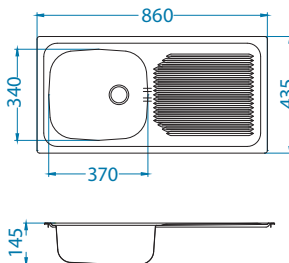

Basic 60

povrch	kód	typ	odtok Ø35 mm	*balení	*CZK/ks	EUR/ks
NAT	1008843	univerzální	1 1/2"	obal 0 / 72	2 325 CZK	93 EUR
LEI	1009181	univerzální	1 1/2"	obal 0 / 72	2 625 CZK	105 EUR

NAT - hladký LEI - leinen

Rozměry: 860 x 435 mm
Rozměr vaničky: 340 x 370 x 145 mm

Instalace:

Příslušenství:

Jednoduchý sifon
1011717

Krájecí deska
dřevěná
1016018

Odkapní košík
CHR
1109414

Basic 70

povrch	kód	typ	odtok Ø35 mm	*balení	*CZK/ks	EUR/ks
NAT	1008846	dvojitý	1 1/2"	obal 0 / 36	2 950 CZK	118 EUR

NAT - hladký

Rozměry: 860 x 435 mm
Rozměr vaničky: 340 x 370 x 145 mm
340 x 370 x 145 mm

Instalace:

Příslušenství:

Dvojitý sifon
1071240

Krájecí deska
dřevěná
1016018

Odkapní košík
CHR
1109414

Basic 80

povrch	kód	typ	odtok Ø35 mm	*balení	*CZK/ks	EUR/ks
NAT	1008844	univerzální	1 1/2"	obal 0 / 36	1 875 CZK	75 EUR
LEI	1008993	univerzální	1 1/2"	obal 0 / 36	2 300 CZK	92 EUR

NAT - hladký LEI - leinen

Rozměry: 860 x 435 mm
Rozměr vaničky: 340 x 370 x 145 mm

Instalace:

Příslušenství:

Jednoduchý sifon
1071237

Krájecí deska
dřevěná
1016018

Odkapní košík
CHR
1109414

* CZK je doporučená maloobchodní cena včetně DPH.

* Balení: kusy v kartonu / kusy na paletě