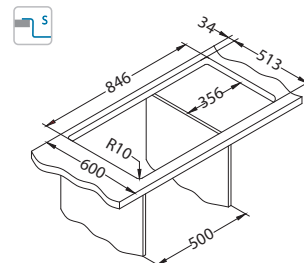

Instalace*:

* F - instalace vyžaduje specifické ošetření výřezu pracovní desky podle přiloženého návodu dřezu.