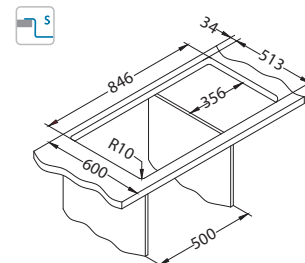

Instalace*:

* F - instalace vyžaduje specifické ošetření výřezu pracovní desky podle příloženého návodu dřezu.