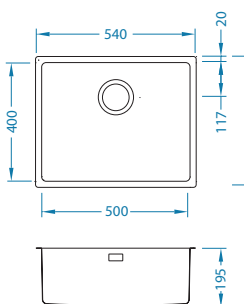

Příslušenství:

Jednoduchý sifon
1130551

Jednoduchý sifon Pop-Up
1127251

Odkapní miska
nerezová
1119835

Krájecí deska
dřevěná
1080029