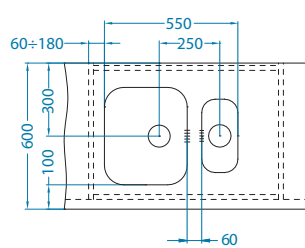

Variant 40+Variant 110