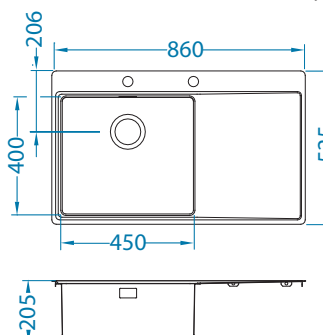

Pure Up 40

levá

Rozměry: 790 x 525 mm
Rozměr vaničky: 400 x 400 x 205 mm

Příslušenství:

Odkapní miska
nerezová
1119835

Krájecí deska
dřevěná
1080029

Krájecí deska
bezpečnostní
sklo
1084835 - black

AllRound
1131412

povrch	kód	typ	odtok	Ø35 mm	*balení	*CZK/ks	EUR/ks
KMB	1123789	levá	3 1/2"	2x	karton	11 625 CZK	465 EUR
	1123790	pravá			1/8		

KMB - saténová vanička, kartáčovaný povrch

Instalace*:

* F - instalace vyžaduje specifické ošetření výřezu pracovní desky podle příloženého návodu dřezu.

Pure Up 50

levá

Rozměry: 860 x 525 mm
Rozměr vaničky: 450 x 400 x 205 mm

Příslušenství:

Odkapní miska
nerezová
1119835

Krájecí deska
dřevěná
1080029

Krájecí deska
bezpečnostní
sklo
1084835 - black

AllRound
1131412

povrch	kód	typ	odtok	Ø35 mm	*balení	*CZK/ks	EUR/ks
KMB	1123791	levá	3 1/2"	2x	karton	12 100 CZK	484 EUR
	1123792	pravá			1/8		

KMB - saténová vanička, kartáčovaný povrch

Instalace*:

* F - instalace vyžaduje specifické ošetření výřezu pracovní desky podle příloženého návodu dřezu.

Pure Up 60

levá

Rozměry: 980 x 525 mm
Rozměr vaničky: 340 x 400 x 205 mm
180 x 400 x 150 mm

Příslušenství:

Odkapní miska
nerezová
1119835

Krájecí deska
dřevěná
1080029

Krájecí deska
bezpečnostní
sklo
1084835 - black

AllRound
1131412

povrch	kód	typ	odtok	Ø35 mm	*balení	*CZK/ks	EUR/ks
KMB	1123793	levá	3 1/2"	2x	karton	16 400 CZK	656 EUR
	1123794	pravá			1/8		

KMB - saténová vanička, kartáčovaný povrch

Instalace*:

* F - instalace vyžaduje specifické ošetření výřezu pracovní desky podle příloženého návodu dřezu.