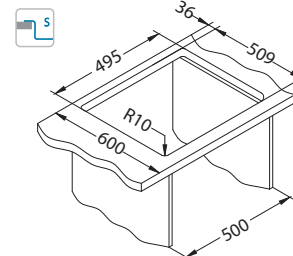

Instalace*: