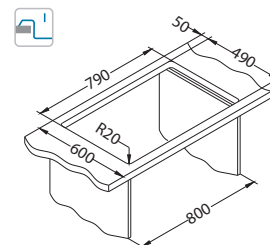

Instalace: