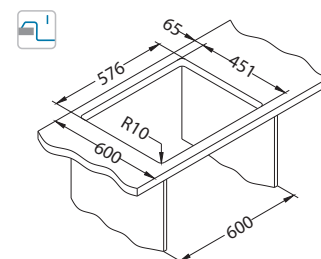

Instalace: