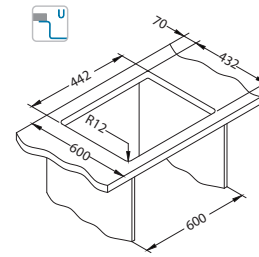

Příslušenství:

Podmontážní sada 1135533

Dávkovač - KORK 1129080

Krájící deska dřevěná 1144969 *pro instalaci I

Instalace*:

*U - instalace pomocí podmontážní sady 1135533 (není přiložena).

Formic 30

Rozměry: 760 x 500 mm
Rozměr vaničky: 350 x 420 x 200 mm