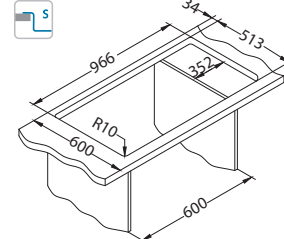

Instalace*: