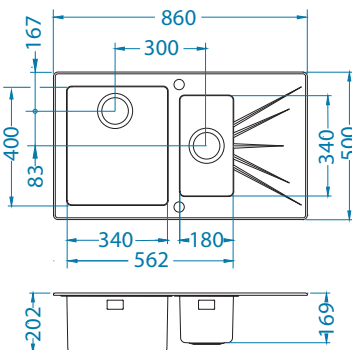

Karat Up 20

levá

1123353

skleněná deska	kód	typ	odtok	Ø35 mm	*balení	*CZK/ks	EUR/ks
bílá	SAT 1123804	levá	3 1/2"	2x	karton	24 100 CZK	964 EUR
RAL 9003	1123805	pravá	3 1/2"	2x	1 / 6	24 100 CZK	964 EUR
černá	SAT 1123806	levá	3 1/2"	2x	karton	24 100 CZK	964 EUR
RAL 9005	1123807	pravá	3 1/2"	2x	1 / 6	24 100 CZK	964 EUR
*SAT	1123808	levá	3 1/2"	2x	karton	26 250 CZK	1 050 EUR
	1123809	pravá	3 1/2"	2x	1 / 6	26 250 CZK	1 050 EUR

SAT - satén

* RAL/Grafika na vyžádání s min. rozlišením 250 dpi

Rozměry: 860 x 500 mm
Rozměr vaničky: 340 x 400 x 195 mm
180 x 340 x 160 mm

Instalace:

Příslušenství:

Odkapní miska
nerezová
1119835

Krájecí deska
bezpečnostní sklo
1084835 - černá

Krájecí deska
bezpečnostní sklo
1087883 - bílá

Karat 10

levá

1127251

skleněná deska	kód	typ	odtok	Ø35 mm	*balení	*CZK/ks	EUR/ks
bílá	SAT 1102771	levá	3 1/2"	2x	karton	14 750 CZK	590 EUR
RAL 9003	1103658	pravá	3 1/2"	2x	1 / 6	14 750 CZK	590 EUR
černá	SAT 1102770	levá	3 1/2"	2x	karton	13 650 CZK	546 EUR
RAL 9005	1103657	pravá	3 1/2"	2x	1 / 6	13 650 CZK	546 EUR
*SAT	1102953	levá	3 1/2"	2x	karton	19 725 CZK	789 EUR
	1103666	pravá	3 1/2"	2x	1 / 6	19 725 CZK	789 EUR

SAT - satén

* RAL/Grafika na vyžádání s min. rozlišením 250 dpi

Rozměry: 860 x 500 mm
Rozměr vaničky: 340 x 400 x 195 mm

Instalace:

Příslušenství:

Odkapní miska
nerezová
1119835

Krájecí deska
bezpečnostní sklo
1084835 - černá

Krájecí deska
bezpečnostní sklo
1087883 - bílá

Karat 20

levá

1092272

skleněná deska	kód	typ	odtok	Ø35 mm	*balení	*CZK/ks	EUR/ks
bílá	SAT 1102773	levá	3 1/2"	2x	karton	21 675 CZK	867 EUR
RAL 9003	1103660	pravá	3 1/2"	2x	1 / 6	21 675 CZK	867 EUR
černá	SAT 1102772	levá	3 1/2"	2x	karton	19 700 CZK	788 EUR
RAL 9005	1103659	pravá	3 1/2"	2x	1 / 6	19 700 CZK	788 EUR
*SAT	1102957	levá	3 1/2"	2x	karton	27 775 CZK	1 111 EUR
	1103670	pravá	3 1/2"	2x	1 / 6	27 775 CZK	1 111 EUR

SAT - satén

* RAL/Grafika na vyžádání s min. rozlišením 250 dpi