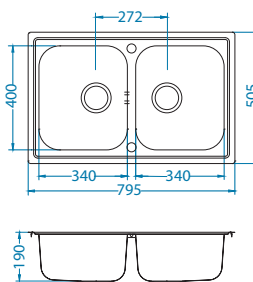

Line Maxim 60

Rozměry: 620 x 505 mm
Rozměr vaničky: 340 x 400 x 190 mm

Příslušenství:

Krájící deska
bezpečnostní
sklo
1063063

Odkapní miska
nerezová
1062602

Krájící deska
dřevěná
1064565

AllRound
1131412

povrch	kód	typ	odtok	Ø35 mm	*balení	*CZK/ks	EUR/ks
SAT	1085959	univerzální	3 1/2"	2x	karton 1 / 14	7 275 CZK	291 EUR

SAT - satén

Instalace*:

* F - instalace vyžaduje specifické ošetření výřezu pracovní desky podle příloženého návodu dřezu.

Line Maxim 70

Rozměry: 795 x 505 mm
Rozměr vaničky: 340 x 400 x 190 mm
148 x 300 x 130 mm

Příslušenství:

Krájící deska
bezpečnostní
sklo
1063063

Odkapní miska
nerezová
1062602

Krájící deska
dřevěná
1064565

AllRound
1131412

povrch	kód	typ	odtok	Ø35 mm	*balení	*CZK/ks	EUR/ks
SAT	1085960	univerzální	3 1/2"	2x	karton 1 / 12	11 100 CZK	444 EUR

SAT - satén

Instalace*:

* F - instalace vyžaduje specifické ošetření výřezu pracovní desky podle příloženého návodu dřezu.

Line Maxim 90

Rozměry: 795 x 505 mm
Rozměr vaničky: 340 x 400 x 190 mm
340 x 400 x 190 mm

Příslušenství:

Krájící deska
bezpečnostní
sklo
1063063

Odkapní miska
nerezová
1062602

Krájící deska
dřevěná
1064565

AllRound
1131412

povrch	kód	typ	odtok	Ø35 mm	*balení	*CZK/ks	EUR/ks
SAT	1092002	univerzální	3 1/2"	2x	karton 1 / 12	10 975 CZK	439 EUR

SAT - satén

Instalace*:

* F - instalace vyžaduje specifické ošetření výřezu pracovní desky podle příloženého návodu dřezu.