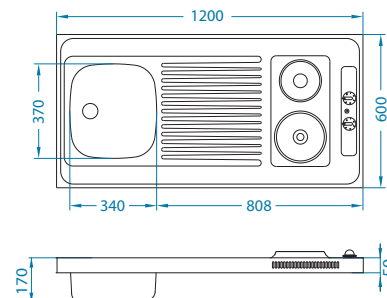

Combi Electra 120

Povrchová úprava: SAT
Rozměry: 1200 x 600 x 50 mm
Rozsah napětí: 230 V/50 Hz
Příkon: 3000 W