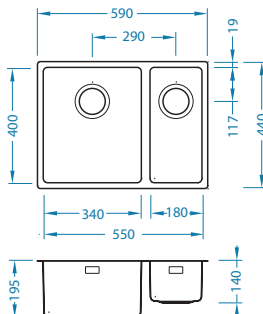

SAT - satén

Rozměry: 590 x 440 mm
Rozměr vaničky: 340 x 400 x 195 mm
180 x 400 x 140 mm

Příslušenství:

Jednoduchý sifon
1130551

Jednoduchý sifon Pop-Up
1127251

Odkapní miska nerezová
1119835

Krájecí deska dřevěná
1080029