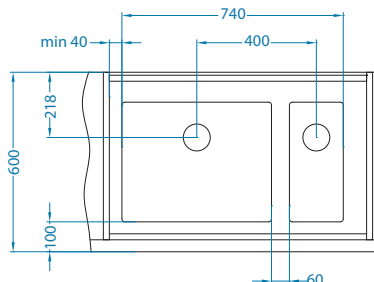

Dvojité sifon
Pop-Up
1092272

Šířka skříňky 900 mm

QUADRIX 20+20-U

QUADRIX 10+40-U

QUADRIX 10+50-U

Kombino

Zkombinujte dvě, tři nebo více vaniček Kombino a vytvořte si vysněnou kuchyňskou sestavu. Můžete si vybrat ze sedmi různých prostorných vaniček vyrobených z vysoce kvalitní nerezové oceli. Jejich hloubka a rádius R15 dodá vaší kuchyni špičkový vzhled za rozumnou cenu.