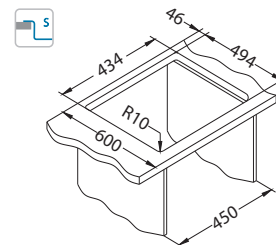

Instalace*:

* F - instalace vyžaduje specifické ošetření výřezu pracovní desky podle přiloženého návodu dřezu.