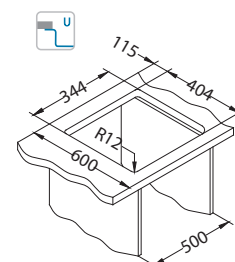

Instalace*:

* F - instalace vyžaduje specifické ošetření výřezu pracovní desky podle přiloženého návodu dřezu.

* U - montáž pomocí montážní sady 1119093 (není přiložena).