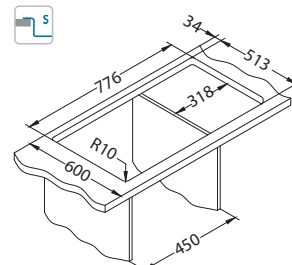

Instalace*:

* F - instalace vyžaduje specifické ošetření výřezu pracovní desky podle přiloženého návodu dřezu.