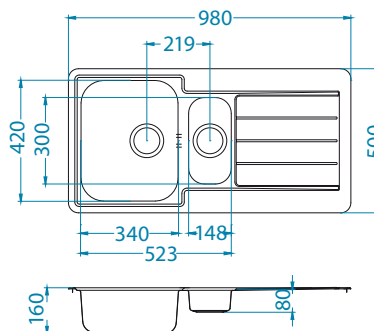

Příslušenství:

Krájecí deska
bezpečnostní sklo
1063063

Odkapní miska
nerezová
1062602

Krájecí deska
dřevěná
1064565

AllRound
1131412

povrch	kód	typ	odtok	Ø35 mm	*balení	*CZK/ks	EUR/ks
NAT	1064281	univerzální	3 1/2"	0	obal 0 / 30	4 325 CZK	173 EUR

NAT - hladký