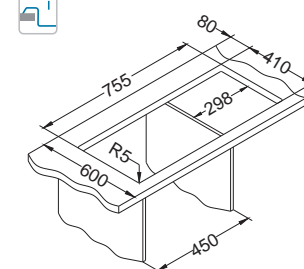

NAT - hladký LEI - leinen

Instalace:

Basic 160

ALVEUS

Rozměry: 780 x 435 mm
Rozměr vaničky: 340 x 370 x 140 mm
340 x 370 x 140 mm

Příslušenství:

Dvojitý sifon
1071240 - 1^{1/2"}
1130554 - 3^{1/2"}

Krájecí deska
dřevěná
1016018