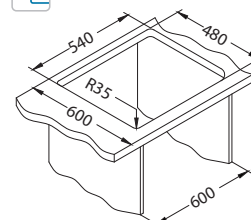

Instalace: