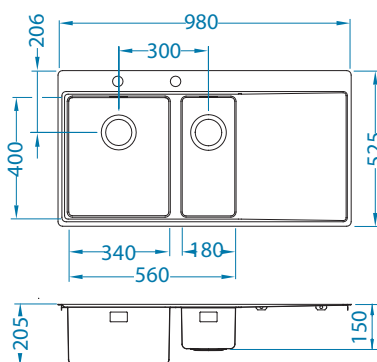

Pure 40

levá

povrch	kód	typ	odtok Ø35 mm	*balení	*CZK/ks	EUR/ks
KMB	1103610	levá	3 1/2"	2x karton 1/8	10 775 CZK	431 EUR
	1103651	pravá				

KMB - saténová vanička, kartáčovaný povrch

Rozměry: 790 x 525 mm
Rozměr vaničky: 400 x 400 x 205 mm

Příslušenství:

Odkapávací miska
nerezová
1119835

Krájecí deska
dřevěná
1080029

Krájecí deska
bezpečnostní sklo
1084835 - černá

AllRound
1131412

Instalace*:

* F - instalace vyžaduje specifické ošetření výřezu pracovní desky podle přiloženého návodu dřezu.

Pure 50

levá

povrch	kód	typ	odtok Ø35 mm	*balení	*CZK/ks	EUR/ks
KMB	1103652	levá	3 1/2"	2x karton 1/8	11 075 CZK	443 EUR
	1103653	pravá				

KMB - saténová vanička, kartáčovaný povrch

Rozměry: 860 x 525 mm
Rozměr vaničky: 450 x 400 x 205 mm

Příslušenství:

Odkapávací miska
nerezová
1119835

Krájecí deska
dřevěná
1080029

Krájecí deska
bezpečnostní sklo
1084835 - černá

AllRound
1131412

Instalace*:

* F - instalace vyžaduje specifické ošetření výřezu pracovní desky podle přiloženého návodu dřezu.

Pure 60

levá

povrch	kód	typ	odtok Ø35 mm	*balení	*CZK/ks	EUR/ks
KMB	1103654	levá	3 1/2"	2x karton 1/8	15 275 CZK	611 EUR
	1103655	pravá				

KMB - saténová vanička, kartáčovaný povrch

Rozměry: 980 x 525 mm
Rozměr vaničky: 340 x 400 x 205 mm
180 x 400 x 150 mm

Příslušenství:

Odkapávací miska
nerezová
1119835

Krájecí deska
dřevěná
1080029

Krájecí deska
bezpečnostní sklo
1084835 - černá

AllRound
1131412

Instalace*:

* F - instalace vyžaduje specifické ošetření výřezu pracovní desky podle přiloženého návodu dřezu.