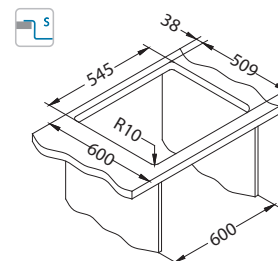

Instalace*:

* F - instalace vyžaduje specifické ošetření výřezu pracovní desky podle příloženého návodu dřezu.