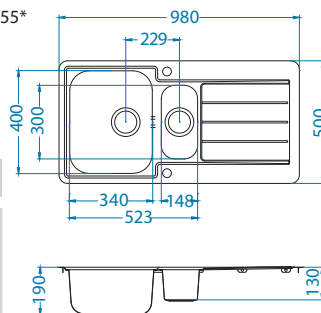

Line Maxim 10

ALVEUS

Rozměry: 980 x 500 mm
Rozměr vaničky: 340 x 400 x 190 mm
148 x 300 x 130 mm

povrch	kód	typ	odtok Ø35 mm	*balení	*CZK/ks	EUR/ks	
SAT	1085943	univerzální	3 1/2"	2x	karton 1 / 12	8 625 CZK	345 EUR
SAT	1089610*	univerzální	3 1/2"	/	obal 0 / 30	7 875 CZK	315 EUR

SAT - satén

Instalace:

Příslušenství:

Kráječ deska
bezpečnostní
sklo
1063063

Odkapní miska
nerezová
1062602

Kráječ deska
dřevěná
1064565

AllRound
1131412

Line Maxim 20

Rozměry: 860 x 500 mm
Rozměr vaničky: 340 x 400 x 190 mm

povrch	kód	typ	odtok Ø35 mm	*balení	*CZK/ks	EUR/ks	
SAT	1085945	univerzální	3 1/2"	2x	karton 1 / 12	6 225 CZK	249 EUR
SAT	1089611*	univerzální	3 1/2"	/	obal 0 / 30	3 875 CZK	155 EUR

SAT - satén

Instalace:

Příslušenství:

Kráječ deska
bezpečnostní
sklo
1063063

Odkapní miska
nerezová
1062602

Kráječ deska
dřevěná
1064565

AllRound
1131412

Line Maxim 50

Rozměry: 615 x 500 mm
Rozměr vaničky: 340 x 400 x 190 mm
148 x 300 x 130 mm

povrch	kód	typ	odtok Ø35 mm	*balení	*CZK/ks	EUR/ks	
SAT	1085946	univerzální	3 1/2"	2x	karton 1 / 14	8 500 CZK	340 EUR
SAT	1089612*	univerzální	3 1/2"	/	obal 0 / 60	7 950 CZK	318 EUR

SAT - satén

Instalace:

Příslušenství:

Kráječ deska
bezpečnostní
sklo
1063063

Odkapní miska
nerezová
1062602

Kráječ deska
dřevěná
1064565

AllRound
1131412

* CZK je doporučená maloobchodní cena včetně DPH.

* Balení: kusy v kartonu / kusy na paletě