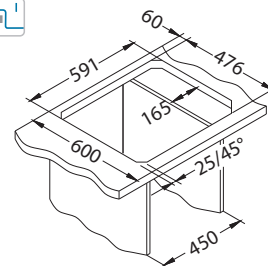

Instalace: