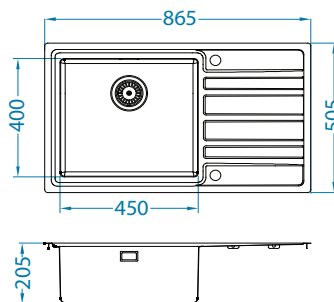

Rando Up 30

ALVEUS

povrch	kód	typ	odtok	Ø35 mm	*balení	*CZK/ks	EUR/ks
SAT	1136609	univerzální	3 1/2"	2x	karton 1 / 8	9 975 CZK	399 EUR

SAT - satén

Rozměry: 795 x 505 mm
Rozměr vaničky: 400 x 400 x 205 mm

Instalace*:

* F - instalace vyžaduje specifické ošetření výřezu pracovní desky podle příloženého návodu dřezu.

Příslušenství:

Rando Up 50

levá

povrch	kód	typ	odtok	Ø35 mm	*balení	*CZK/ks	EUR/ks
SAT	1136611	levá	3 1/2"	2x	karton 1 / 8	10 800 CZK	432 EUR
SAT	1136610	pravá	3 1/2"	2x	karton 1 / 8	10 800 CZK	432 EUR

SAT - satén

Rozměry: 865 x 505 mm
Rozměr vaničky: 450 x 400 x 205 mm

Instalace*:

* F - instalace vyžaduje specifické ošetření výřezu pracovní desky podle příloženého návodu dřezu.

Příslušenství:

* CZK je doporučená maloobchodní cena včetně DPH.

* Balení: kusy v kartonu / kusy na paletě