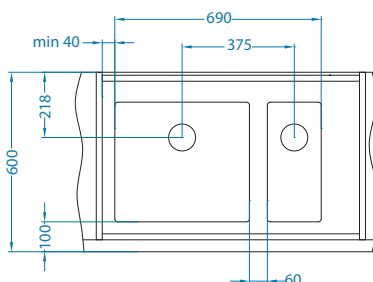

QUADRIX 10+40-U