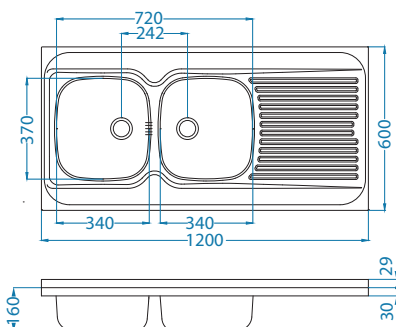

NAT - hladký LEI - leinen

* CZK je doporučená maloobchodní cena včetně DPH.

* Balení: kusy v kartonu / kusy na paletě