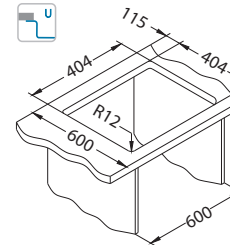

Instalace*:

* F - instalace vyžaduje specifické ošetření výřezu pracovní desky podle příloženého návodu dřezu.

* U - montáž pomocí montážní sady 1119093 (není přiložena).