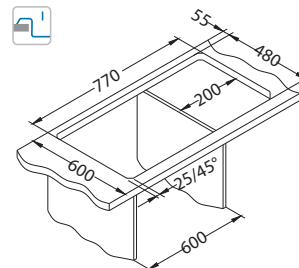

Instalace: