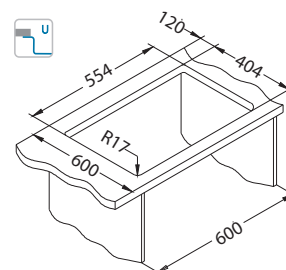

Instalace: