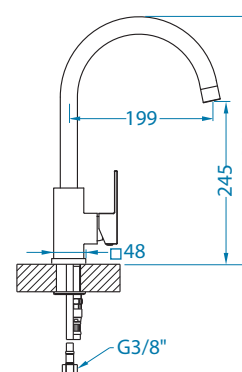

Arc 80

ALVEUS

povrch	kód	*CZK/ks	EUR/ks
white mat	1134890	3 875 CZK	155 EUR
black mat	1134889	3 875 CZK	155 EUR

Slim

povrch	kód	*CZK/ks	EUR/ks
CHR	1134831	2 975 CZK	119 EUR

Arc 110

povrch	kód	*CZK/ks	EUR/ks
CHR	1126720	2 950 CZK	118 EUR
G11	1126721	3 450 CZK	138 EUR
G22	1126722	3 450 CZK	138 EUR
G55	1126723	3 450 CZK	138 EUR
G81	1126724	3 450 CZK	138 EUR
G91	1126725	3 450 CZK	138 EUR

Santo

povrch	kód	*CZK/ks	EUR/ks
G55	1129040	3 825 CZK	153 EUR
G91	1129041	3 825 CZK	153 EUR

Roxa

povrch	kód	*CZK/ks	EUR/ks
CHR	1129038	2 950 CZK	118 EUR
G11	1129037	3 275 CZK	131 EUR
G55	1129036	3 275 CZK	131 EUR
G81	1129035	3 275 CZK	131 EUR
G91	1129039	3 275 CZK	131 EUR

* CZK je doporučená maloobchodní cena včetně DPH.
* Balení: kusy v kartonu / kusy na paletě