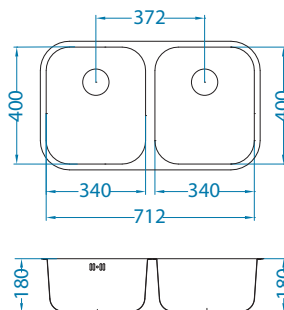

Duo 30

ALVEUS

povrch	kód	typ	odtok Ø35 mm	*balení	*CZK/ks	EUR/ks
SAT	1036849	dvojitý	3 1/2"	karton 1 / 17	8 125 CZK	325 EUR

SAT - satén

Rozměry: 752 x 440 mm
Rozměr vaničky: 340 x 400 x 180 mm
340 x 400 x 180 mm

Příslušenství:

Krájecí deska
dřevěná
1016018

Odkapní košík
CHR
1109414

Instalace:

Duo 70

povrch	kód	typ	odtok Ø35 mm	*balení	*CZK/ks	EUR/ks
SAT	1039363	univerzální	3 1/2"	karton 1 / 17	7 250 CZK	290 EUR

SAT - satén

Rozměry: 560 x 440 mm
Rozměr vaničky: 340 x 400 x 180 mm
148 x 300 x 120 mm

Příslušenství:

Krájecí deska
dřevěná
1016018

Odkapní košík
CHR
1109414

Instalace:

* CZK je doporučená maloobchodní cena včetně DPH.

* Balení: kusy v kartonu / kusy na paletě