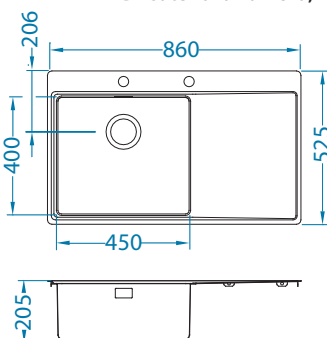

Pure 40

levá

povrch	kód	typ	odtok Ø35 mm	*balení	*CZK/ks	EUR/ks
KMB	1103610	levá	3 1/2"	2x karton 1/8	10 775 CZK	431 EUR
	1103651	pravá				

KMB - saténová vanička, kartáčovaný povrch

Rozměry: 790 x 525 mm
Rozměr vaničky: 400 x 400 x 205 mm

Příslušenství:

Odkapávací miska
nerezová
1119835

Krájecí deska
dřevěná
1080029

Krájecí deska
bezpečnostní sklo
1084835 - černá

AllRound
1131412

Instalace*:

* F - instalace vyžaduje specifické ošetření výřezu pracovní desky podle přiloženého návodu dřezu.

Pure 50

levá

povrch	kód	typ	odtok Ø35 mm	*balení	*CZK/ks	EUR/ks
KMB	1103652	levá	3 1/2"	2x karton 1/8	11 075 CZK	443 EUR
	1103653	pravá				

KMB - saténová vanička, kartáčovaný povrch

Rozměry: 860 x 525 mm
Rozměr vaničky: 450 x 400 x 205 mm

Příslušenství:

Odkapávací miska
nerezová
1119835

Krájecí deska
dřevěná
1080029

Krájecí deska
bezpečnostní sklo
1084835 - černá

AllRound
1131412

Instalace*:

* F - instalace vyžaduje specifické ošetření výřezu pracovní desky podle přiloženého návodu dřezu.

Pure 60

levá

povrch	kód	typ	odtok Ø35 mm	*balení	*CZK/ks	EUR/ks
KMB	1103654	levá	3 1/2"	2x karton 1/8	15 275 CZK	611 EUR
	1103655	pravá				

KMB - saténová vanička, kartáčovaný povrch

Rozměry: 980 x 525 mm
Rozměr vaničky: 340 x 400 x 205 mm
180 x 400 x 150 mm

Příslušenství:

Odkapávací miska
nerezová
1119835

Krájecí deska
dřevěná
1080029

Krájecí deska
bezpečnostní sklo
1084835 - černá

AllRound
1131412

Instalace*:

* F - instalace vyžaduje specifické ošetření výřezu pracovní desky podle přiloženého návodu dřezu.