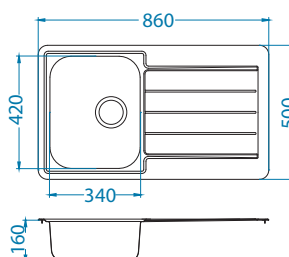

Rozměry: 860 x 500 mm
Rozměr vaničky: 340 x 420 x 160 mm

Příslušenství:

Krájecí deska
bezpečnostní
sklo
1063063

Odkapní miska
1069009 - gold
1069008 - cooper
1103811 - bronze
1078591 - anthracite

Krájecí deska
dřevěná
1064565