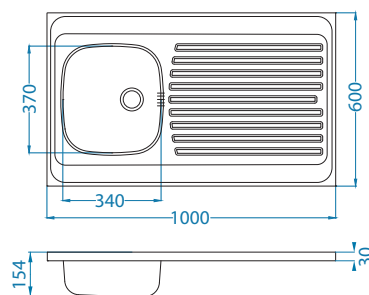

NAT - hladký