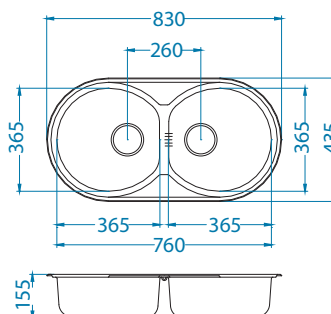

Form 30

ALVEUS

povrch	kód	typ	odtok Ø35 mm	*balení	*CZK/ks	EUR/ks
SAT	1116756	jednostranný	3 1/2"	obal 0 / 114	2 225 CZK	89 EUR
NAT	1135382	jednostranný	3 1/2"	obal 0 / 114	1 950 CZK	78 EUR
LEI	1116757	jednostranný	3 1/2"	obal 0 / 114	2 300 CZK	92 EUR

SAT - satén NAT - hladký LEI - leinen

Rozměry: fi 510 mm
Rozměr vaničky: 410 x 390 x 185 mm

Příslušenství:

Jednoduchý sifon
1130551

Instalace:

Form 40

povrch	kód	typ	odtok Ø35 mm	*balení	*CZK/ks	EUR/ks
SAT	1060001	univerzální	3 1/2"	obal 0 / 40	2 300 CZK	92 EUR
LEI	1060038	univerzální	3 1/2"	obal 0 / 40	2 550 CZK	102 EUR

SAT - satén

LEI - leinen

Rozměry: 830 x 435 mm
Rozměr vaničky: 365 x 365 x 155 mm

Příslušenství:

Jednoduchý sifon
1130551

Instalace:

Form 50

povrch	kód	typ	odtok Ø35 mm	*balení	*CZK/ks	EUR/ks
SAT	1060002	dvojité	3 1/2"	obal 0 / 40	2 650 CZK	106 EUR
LEI	1060039	dvojité	3 1/2"	obal 0 / 40	2 700 CZK	108 EUR

SAT - satén

LEI - leinen

Rozměry: 830 x 435 mm
Rozměr vaničky: 365 x 365 x 155 mm

Příslušenství:

Dvojitý sifon
1130554

Instalace:

* CZK je doporučená maloobchodní cena včetně DPH.

* Balení: kusy v kartonu / kusy na paletě