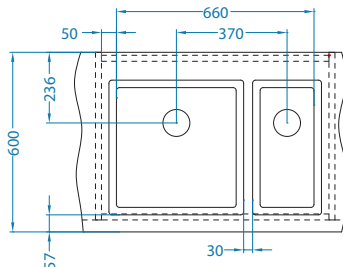

Quadrix konfigurace vaničky [FS]

Šířka skříňky 800 mm

QUADRIX 10+20-FS

QUADRIX 10+30-FS

QUADRIX 10+40-FS

Dvojité sifon
1130559

Dvojité sifon
Pop-Up
1092272

Šířka skříňky 900 mm