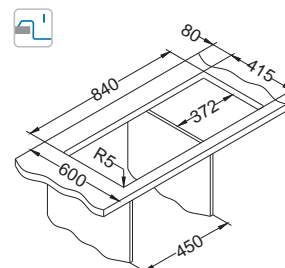

NAT - hladký LEI - leinen

Rozměry: 860 x 435 mm
Rozměr vaničky: 340 x 370 x 145 mm

Instalace:

Příslušenství:

Jednoduchý sifon
1011717

Krájecí deska
dřevěná
1016018

Odkapní košík
CHR
1109414

Basic 70