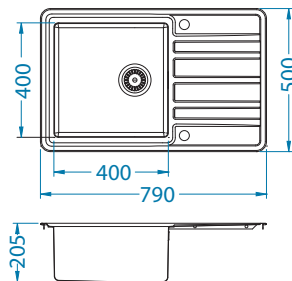

Rando 30

ALVEUS

povrch	kód	typ	odtok	Ø35 mm	*balení	*CZK/ks	EUR/ks
SAT	1131209	univerzální	3 1/2"	2x	karton 1/8	9 075 CZK	363 EUR

SAT - satén

Rozměry: 790 x 500 mm
Rozměr vaničky: 400 x 400 x 205 mm

Příslušenství:

Instalace:

Rando 50

levá

povrch	kód	typ	odtok	Ø35 mm	*balení	*CZK/ks	EUR/ks
SAT	1131207	levá	3 1/2"	2x	karton 1/8	9 800 CZK	392 EUR
SAT	1131208	pravá	3 1/2"	2x	karton 1/8	9 800 CZK	392 EUR

SAT - satén

Rozměry: 860 x 500 mm
Rozměr vaničky: 450 x 400 x 205 mm

Příslušenství:

Instalace:

* CZK je doporučená maloobchodní cena včetně DPH.

* Balení: kusy v kartonu / kusy na paletě