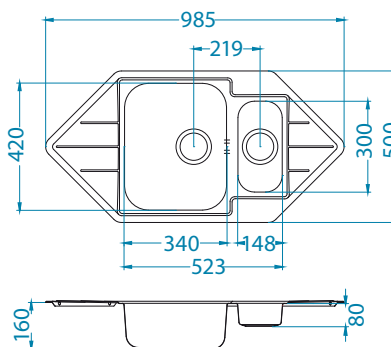

Příslušenství:

Krájčí deska
bezpečnostní sklo
1063063

Odkapní miska
nerezová
1062602

Krájčí deska
dřevěná
1064565

AllRound
1131412

povrch	kód	typ	odtok Ø35 mm	*balení	*CZK/ks	EUR/ks
NAT	1065674	univerzální	3 1/2"	0	obal 0 / 30	4 300 CZK 172 EUR
LEI	1085940	univerzální	3 1/2"	0	obal 0 / 30	4 350 CZK 174 EUR

NAT - hladký
LEI - leinen