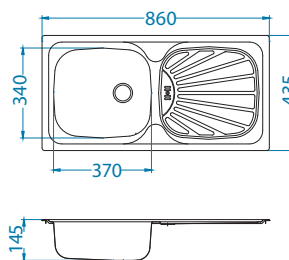

Basic 60

povrch	kód	typ	odtok Ø35 mm	*balení	*CZK/ks	EUR/ks
NAT	1008843	univerzální	1 1/2"	obal 0 / 72	2 325 CZK	93 EUR
LEI	1009181	univerzální	1 1/2"	obal 0 / 72	2 625 CZK	105 EUR

NAT - hladký LEI - leinen

Rozměry: 860 x 435 mm
Rozměr vaničky: 340 x 370 x 145 mm

Instalace:

Příslušenství:

Jednoduchý sifon
1011717

Krájecí deska
dřevěná
1016018

Odkapní košík
CHR
1109414

Basic 70

povrch	kód	typ	odtok Ø35 mm	*balení	*CZK/ks	EUR/ks
NAT	1008846	dvojitý	1 1/2"	obal 0 / 36	2 950 CZK	118 EUR

NAT - hladký

Rozměry: 860 x 435 mm
Rozměr vaničky: 340 x 370 x 145 mm
340 x 370 x 145 mm

Instalace:

Příslušenství:

Dvojitý sifon
1071240

Krájecí deska
dřevěná
1016018

Odkapní košík
CHR
1109414

Basic 80

povrch	kód	typ	odtok Ø35 mm	*balení	*CZK/ks	EUR/ks
NAT	1008844	univerzální	1 1/2"	obal 0 / 36	1 875 CZK	75 EUR
LEI	1008993	univerzální	1 1/2"	obal 0 / 36	2 300 CZK	92 EUR

NAT - hladký LEI - leinen

Rozměry: 860 x 435 mm
Rozměr vaničky: 340 x 370 x 145 mm

Instalace:

Příslušenství:

Jednoduchý sifon
1071237

Krájecí deska
dřevěná
1016018

Odkapní košík
CHR
1109414

* CZK je doporučená maloobchodní cena včetně DPH.

* Balení: kusy v kartonu / kusy na paletě