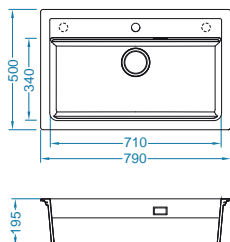

Príslušenství:

Krájací deska
dřevěná
1144970
*pro instalaci I

AllRound - mini
1136662

Nádoba z nerezové oceli GN-1/2-P-65 mm
1008902

Podmontážní sada
1135533