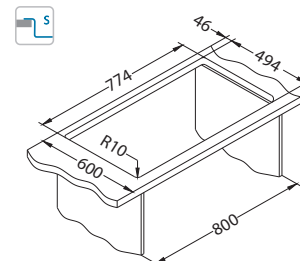

Instalace*:

* F - instalace vyžaduje specifické ošetření výřezu pracovní desky podle přiloženého návodu dřezu.