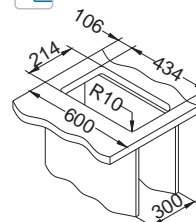

Instalace*:

* F - instalace vyžaduje specifické ošetření výřezu pracovní desky podle přiloženého návodu dřezu.

* U - montáž pomocí montážní sady 1119093 (není přiložena).