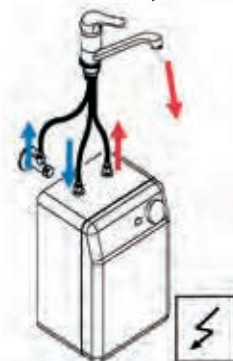

proud horké vody