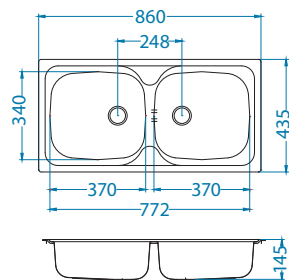

Basic 60

povrch	kód	typ	odtok Ø35 mm	*balení	*CZK/ks	EUR/ks
NAT	1008843	univerzální	1 1/2"	obal 0 / 72	2 325 CZK	93 EUR
LEI	1009181	univerzální	1 1/2"	obal 0 / 72	2 625 CZK	105 EUR

NAT - hladký LEI - leinen

Rozměry: 860 x 435 mm
Rozměr vaničky: 340 x 370 x 145 mm

Instalace:

Příslušenství:

Jednoduchý sifon
1011717

Krájecí deska
dřevěná
1016018

Odkapní košík
CHR
1109414

Basic 70

povrch	kód	typ	odtok Ø35 mm	*balení	*CZK/ks	EUR/ks
NAT	1008846	dvojitý	1 1/2"	obal 0 / 36	2 950 CZK	118 EUR

NAT - hladký

Rozměry: 860 x 435 mm
Rozměr vaničky: 340 x 370 x 145 mm
340 x 370 x 145 mm

Instalace:

Příslušenství:

Dvojitý sifon
1071240

Krájecí deska
dřevěná
1016018

Odkapní košík
CHR
1109414

Basic 80

povrch	kód	typ	odtok Ø35 mm	*balení	*CZK/ks	EUR/ks
NAT	1008844	univerzální	1 1/2"	obal 0 / 36	1 875 CZK	75 EUR
LEI	1008993	univerzální	1 1/2"	obal 0 / 36	2 300 CZK	92 EUR

NAT - hladký LEI - leinen

Rozměry: 860 x 435 mm
Rozměr vaničky: 340 x 370 x 145 mm

Instalace:

Příslušenství:

Jednoduchý sifon
1071237

Krájecí deska
dřevěná
1016018

Odkapní košík
CHR
1109414

* CZK je doporučená maloobchodní cena včetně DPH.

* Balení: kusy v kartonu / kusy na paletě