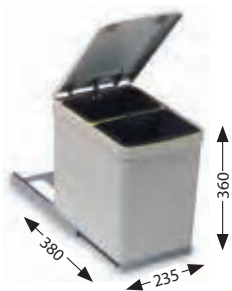

Albio 10

1090331

1090332

kód	objem	*CZK/ks	EUR/ks
1090331	16 l	1 700 CZK	68 EUR
1090332	7,5 l + 7,5 l	1 725 CZK	69 EUR