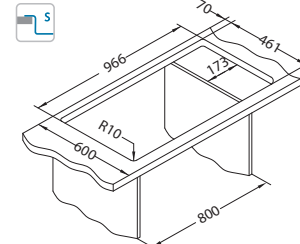

Instalace*:

* F - instalace vyžaduje specifické ošetření výřezu pracovní desky podle příloženého návodu dřezu