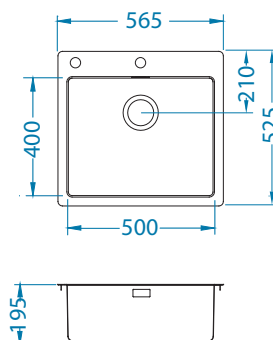

Pure Up 70

1123351

Rozměry: 565 x 525 mm
Rozměr vaničky: 500 x 400 x 195 mm

Příslušenství:

Odkapní miska
nerezová
1119835

Krájící deska
dřevěná
1080029

Krající deska
bezpečnostní
sklo
1084835 - black

ALVEUS
TriTop 400
1084325

povrch	kód	typ	odtok Ø35 mm	*balení	*CZK/ks	EUR/ks
KMB	1123788	jednostranný	3 1/2"	2x karton 1 / 14	11 075 CZK	443 EUR

KMB - saténová vanička, kartáčovaný povrch

Instalace*:

* F - instalace vyžaduje specifické ošetření výřezu pracovní desky podle přiloženého návodu dřezu.

S 50 lety zkušeností, vášní, vizí a trochou odvahy Alveus uvedl na trh limitovanou edici speciálního kuchyňského dřezu - JUBILEE. Jeho kombinace čistých a organických linií dokonale zapadne do moderního designu kuchyně a dodá jí šmrnc svým plynulým tvarem.

50
1968-2018

ALVEUS
experience
passion
vision
tradition

Jubilee

1123351

Rozměry: 615 x 546 mm
Rozměr vaničky: 450 x 400 x 195 mm

Příslušenství:

AllRound
1131412

povrch	kód	typ	odtok Ø35 mm	*balení	*CZK/ks	EUR/ks
KMB	1126054	jednostranný	3 1/2"	2x karton 1 / 14	13 950 CZK	558 EUR

KMB - saténová vanička, kartáčovaný povrch

Instalace:

* CZK je doporučená maloobchodní cena včetně DPH.

* Balení: kusy v kartonu / kusy na paletě