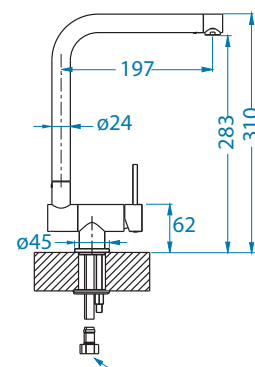

povrch	kód	*CZK/ks	EUR/ks
CHR	1132181	7 350 CZK	294 EUR