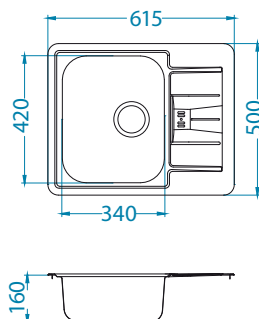

Příslušenství:

Krájící deska
bezpečnostní sklo
1063063

Odkapní miska
nerezová
1062602

Krájící deska
dřevěná
1064565

AllRound
1131412

povrch	kód	typ	odtok	Ø35 mm	*balení	*CZK/ks	EUR/ks
NAT	1065681	univerzální	3 1/2"	0	obal 0 / 60	2 450 CZK	98 EUR

NAT - hladký