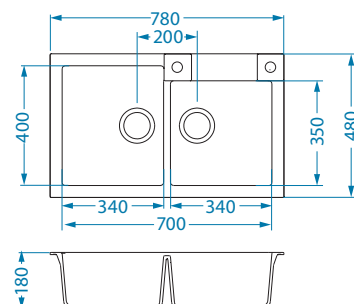

Rozměry: 780 x 480 mm
Rozměr vaničky: 340 x 400 x 180 mm
340 x 350 x 180 mm

povrch	kód	typ	odtok	Ø35 mm	*balení	*CZK/ks	EUR/ks
G11-arctic	1090963	dvojitý	3 1/2"	2x	karton 1/12	6 750 CZK	270 EUR
G81-concrete	1122744	dvojitý	3 1/2"	2x	karton 1/12	6 750 CZK	270 EUR
G22-terra	1090964	dvojitý	3 1/2"	2x	karton 1/12	6 750 CZK	270 EUR
G55-beige	1090962	dvojitý	3 1/2"	2x	karton 1/12	6 750 CZK	270 EUR
G91-carbon	1090965	dvojitý	3 1/2"	2x	karton 1/12	6 750 CZK	270 EUR