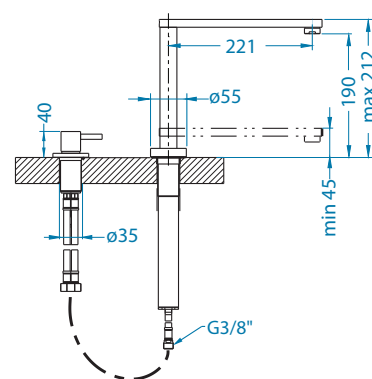

povrch	kód	*CZK/ks	EUR/ks
CHR	1132182	12 350 CZK	494 EUR