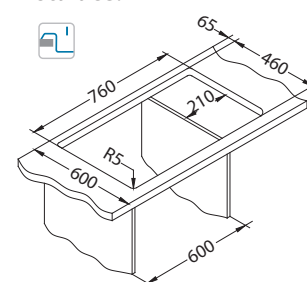

Instalace:

* CZK je doporučená maloobchodní cena včetně DPH.
* Balení: kusy v kartonu / kusy na paletě