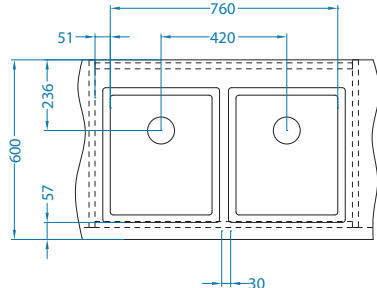

QUADRIX 20+20-FS