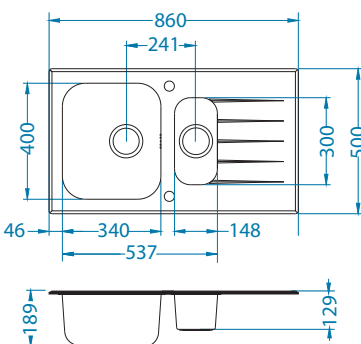

Instalace: