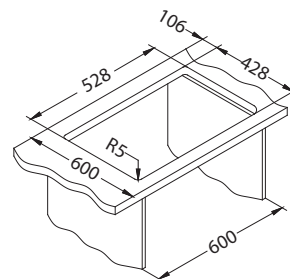

Instalace*: