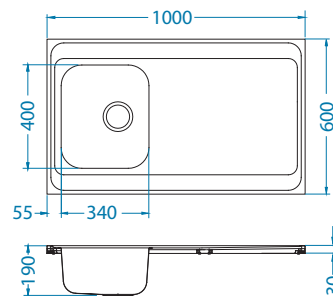

Classic Pro 30

Rozměry: 800 x 600 mm
Rozměr vaničky: 340 x 400 x 190 mm

Příslušenství:

Krájecí deska
dřevěná
1016018

Odkapní koš
CHR
1109414

Odkapní miska
nerezová
1062602

AllRound
1131412

povrch	kód	typ	odtok Ø35 mm	*balení	*CZK/ks	EUR/ks
SAT	1130469	univerzální	3^{1/2"}	/	karton 1 / 10	5 250 CZK 210 EUR

SAT - satén

Instalace:

Classic Pro 70

Rozměry: 1000 x 600 mm
Rozměr vaničky: 340 x 400 x 190 mm

Příslušenství:

Krájecí deska
dřevěná
1016018

Odkapní koš
CHR
1109414

Odkapní miska
nerezová
1062602

AllRound
1131412

povrch	kód	typ	odtok Ø35 mm	*balení	*CZK/ks	EUR/ks
SAT	1130471	univerzální	3^{1/2"}	/	karton 1 / 8	5 325 CZK 213 EUR

SAT - satén

Instalace:

Classic Pro 80

Rozměry: 1000 x 600 mm
Rozměr vaničky: 340 x 400 x 195 mm

Příslušenství:

Krájecí deska
dřevěná
1016018

Odkapní koš
CHR
1109414

Odkapní miska
nerezová
1062602

AllRound
1131412

povrch	kód	typ	odtok Ø35 mm	*balení	*CZK/ks	EUR/ks
SAT	1130472	univerzální	3^{1/2"}	/	karton 1 / 8	6 350 CZK 254 EUR

SAT - satén

Instalace:

* CZK je doporučená maloobchodní cena včetně DPH.

* Balení: kusy v kartonu / kusy na paletě