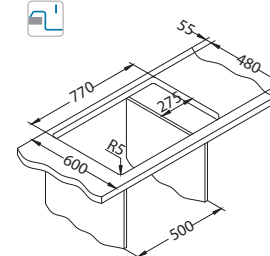

Příslušenství:

Krájecí deska dřevěná
1133157

AllRound
1131412

Instalace:

Cadit 40

Rozměry: 860 x 500 mm
Rozměr vaničky: 445 x 425 x 198 mm

povrch	kód	typ	odtok	Ø35 mm	*balení	*CZK/ks	EUR/ks
G11-arctic	1132027	univerzální	3 1/2"	2x	karton 1 / 12	6 450 CZK	258 EUR
G81-concrete	1132030	univerzální	3 1/2"	2x	karton 1 / 12	6 450 CZK	258 EUR
G22-terra	1132028	univerzální	3 1/2"	2x	karton 1 / 12	6 450 CZK	258 EUR
G55-beige	1132029	univerzální	3 1/2"	2x	karton 1 / 12	6 450 CZK	258 EUR
G91-carbon	1132031	univerzální	3 1/2"	2x	karton 1 / 12	6 450 CZK	258 EUR