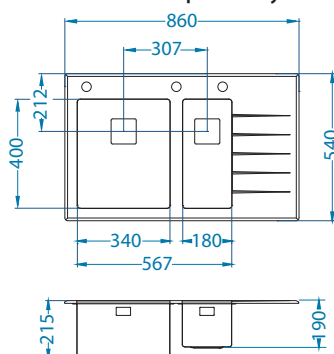

NAT - pololesklý * RAL/Grafika na vyžádání s min. rozlišením 250 dpi

Rozměry: 860 x 540 mm
Rozměr vaničky: 340 x 400 x 200 mm
180 x 400 x 175 mm

Instalace:

Příslušenství:

Krájčí deska
bezpečnostní sklo
1084835 - černá