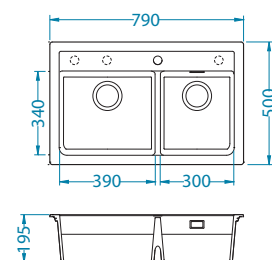

Príslušenství:

Krájací deska
dřevěná
1144970
*pro instalaci I

AllRound - mini
1136662

Nádoba z nerezové oceli GN-1/2-P-65 mm
1008902

Podmontážní sada
1135533