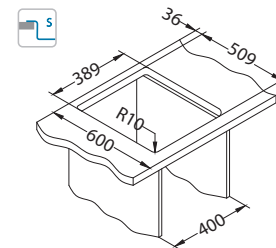

Instalace*:

* F - instalace vyžaduje specifické ošetření výřezu pracovní desky podle příloženého návodu dřezu.