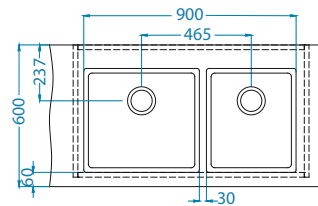

Instalace:

Kombino konfigurace vaničky [F/S]

Šířka skříňky 800 mm

KOMBINO 20 - 2X

KOMBINO 30 + KOMBINO 20

Šířka skříňky 1000 mm

KOMBINO 30 - 2X

KOMBINO 40 + KOMBINO 20