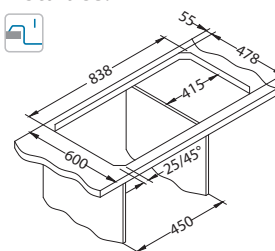

Instalace:

* CZK je doporučená maloobchodní cena včetně DPH.

* Balení: kusy v kartonu / kusy na paletě