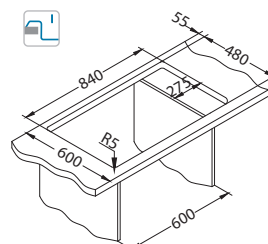

Příslušenství:

Krájecí deska dřevěná
1133157

AllRound
1131412

Instalace:

Cadit 50

ALVEUS

Rozměry: 1000 x 500 mm
Rozměr vaničky: 475 x 425 x 198 mm

povrch	kód	typ	odtok	Ø35 mm	*balení	*CZK/ks	EUR/ks
G11-arctic	1140594	univerzální	3 1/2"	2x	karton 1/9	7 450 CZK	298 EUR
G81-concrete	1140595	univerzální	3 1/2"	2x	karton 1/9	7 450 CZK	298 EUR
G22-terra	1140596	univerzální	3 1/2"	2x	karton 1/9	7 450 CZK	298 EUR
G55-beige	1140597	univerzální	3 1/2"	2x	karton 1/9	7 450 CZK	298 EUR
G91-carbon	1140598	univerzální	3 1/2"	2x	karton 1/9	7 450 CZK	298 EUR