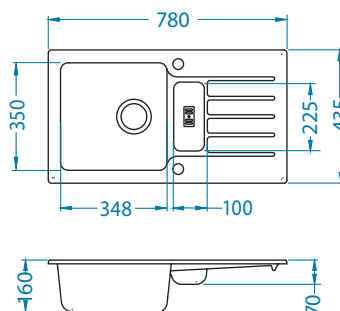

Niagara 40

ALVEUS

Rozměry: 775 x 435 mm
Rozměr vaničky: 357 x 360 x 160 mm

povrch	kód	typ	odtok	Ø35 mm	*balení	*CZK/ks	EUR/ks
G11-arctic	1100887	univerzální	3 1/2"	2x	karton 1 / 12	4 725 CZK	189 EUR
G55-beige	1076859	univerzální	3 1/2"	2x	karton 1 / 12	4 725 CZK	189 EUR
G91-carbon	1076860	univerzální	3 1/2"	2x	karton 1 / 12	4 725 CZK	189 EUR

Instalace:

Niagara 60

Rozměry: 900 x 500 mm
Rozměr vaničky: 344 x 430 x 160 mm
100 x 295 x 70 mm

povrch	kód	typ	odtok	Ø35 mm	*balení	*CZK/ks	EUR/ks
G11-arctic	1100889	rohový	3 1/2"	2x	karton 1 / 9	6 025 CZK	241 EUR
G55-beige	1090939	rohový	3 1/2"	2x	karton 1 / 9	6 025 CZK	241 EUR
G91-carbon	1090940	rohový	3 1/2"	2x	karton 1 / 9	6 025 CZK	241 EUR

Instalace:

Niagara 70

Rozměry: 780 x 435 mm
Rozměr vaničky: 348 x 350 x 160 mm
100 x 225 x 70 mm

povrch	kód	typ	odtok	Ø35 mm	*balení	*CZK/ks	EUR/ks
G11-arctic	1100890	univerzální	3 1/2"	2x	karton 1 / 12	5 300 CZK	212 EUR
G55-beige	1089486	univerzální	3 1/2"	2x	karton 1 / 12	5 300 CZK	212 EUR
G91-carbon	1089487	univerzální	3 1/2"	2x	karton 1 / 12	5 300 CZK	212 EUR

Instalace:

* CZK je doporučená maloobchodní cena včetně DPH.
* Balení: kusy v kartonu / kusy na paletě