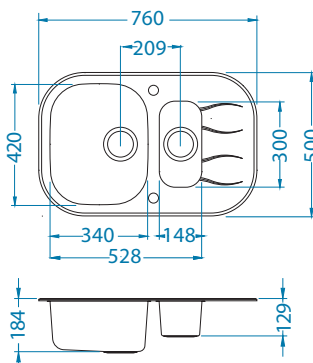

1127258

Rozměry: 760 x 500 mm
Rozměr vaničky: 340 x 420 x 175 mm
148 x 300 x 120 mm

skleněná deska	kód	typ	odtok	Ø35 mm	*balení	*CZK/ks	EUR/ks
bílá RAL 9003	SAT 1102741	univerzální	3 1/2"	2x	karton 1/6	13 300 CZK	532 EUR
černá RAL 9005	SAT 1102730	univerzální	3 1/2"	2x	karton 1/6	13 050 CZK	522 EUR
	*SAT 1102944	univerzální	3 1/2"	2x	karton 1/6	25 000 CZK	1 000 EUR

SAT - satén

* RAL/Grafika na vyžádání s min. rozlišením 250 dpi