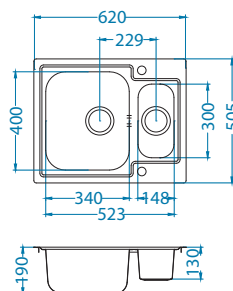

Line Maxim 10

ALVEUS

Rozměry: 985 x 505 mm
Rozměr vaničky: 340 x 400 x 190 mm
148 x 300 x 130 mm

Příslušenství:

Krájecí deska
bezpečnostní
sklo
1063063

Odkapní miska
nerezová
1062602

Krájecí deska
dřevěná
1064565

AllRound
1131412

povrch	kód	typ	odtok Ø35 mm	*balení	*CZK/ks	EUR/ks
SAT	1085952	univerzální	3 1/2"	2x karton 1 / 10	12 075 CZK	483 EUR

SAT - satén

Instalace*:

* F - instalace vyžaduje specifické ošetření výřezu pracovní desky podle příloženého návodu dřezu.

Line Maxim 20

Rozměry: 865 x 505 mm
Rozměr vaničky: 340 x 400 x 190 mm

Příslušenství:

Krájecí deska
bezpečnostní
sklo
1063063

Odkapní miska
nerezová
1062602

Krájecí deska
dřevěná
1064565

AllRound
1131412

povrch	kód	typ	odtok Ø35 mm	*balení	*CZK/ks	EUR/ks
SAT	1085954	univerzální	3 1/2"	2x karton 1 / 12	8 300 CZK	332 EUR

SAT - satén

Instalace*:

* F - instalace vyžaduje specifické ošetření výřezu pracovní desky podle příloženého návodu dřezu.

Line Maxim 50

Rozměry: 620 x 505 mm
Rozměr vaničky: 340 x 400 x 190 mm
148 x 300 x 130 mm

Příslušenství:

Krájecí deska
bezpečnostní
sklo
1063063

Odkapní miska
nerezová
1062602

Krájecí deska
dřevěná
1064565

AllRound
1131412

povrch	kód	typ	odtok Ø35 mm	*balení	*CZK/ks	EUR/ks
SAT	1085957	univerzální	3 1/2"	2x karton 1 / 14	9 625 CZK	385 EUR

SAT - satén

Instalace*:

* F - instalace vyžaduje specifické ošetření výřezu pracovní desky podle příloženého návodu dřezu.

* CZK je doporučená maloobchodní cena včetně DPH.

* Balení: kusy v kartonu / kusy na paletě