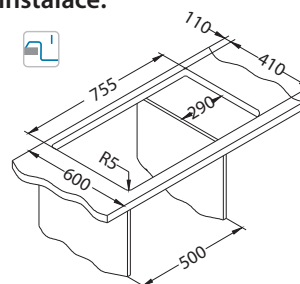

Instalace: