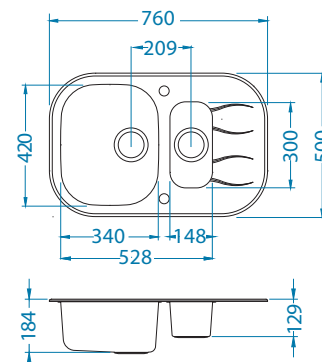

SAT - satén

* RAL/Grafika na vyžádání s min. rozlišením 250 dpi

Příslušenství:

Krájecí deska dřevěná 1016018

Instalace:

Wave Up 30

1123353

Rozměry: 760 x 500 mm
Rozměr vaničky: 340 x 420 x 175 mm
148 x 300 x 120 mm