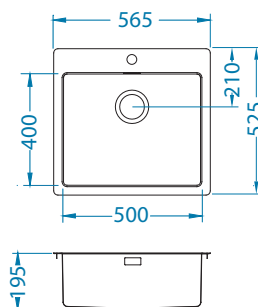

Příslušenství:

Sífon bez výpustě
1068989

Odkapní miska
1119836 - gold
1119837 - anthracite
1119839 - bronz
1119838 - copper

Krájecí deska bezpečnostní sklo
1084835 - black

Krájecí deska dřevěná
1080029