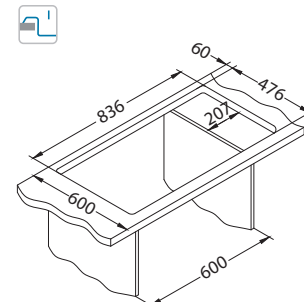

Instalace:

* CZK je doporučená maloobchodní cena včetně DPH.

* Balení: kusy v kartonu / kusy na paletě