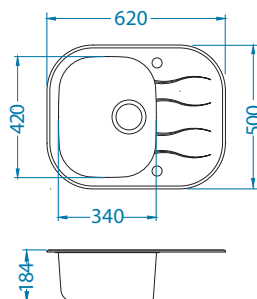

Wave 10

ALVEUS

1127251

Rozměry: 620 x 500 mm
Rozměr vaničky: 340 x 420 x 175 mm

skleněná deska	kód	typ	odtok	Ø35 mm	*balení	*CZK/ks	EUR/ks
bílá RAL 9003	SAT 1102727	univerzální	3 1/2"	2x	karton 1/12	12 650 CZK	506 EUR
černá RAL 9005	SAT 1102726	univerzální	3 1/2"	2x	karton 1/12	10 775 CZK	431 EUR
	*SAT 1102936	univerzální	3 1/2"	2x	karton 1/12	16 675 CZK	667 EUR

SAT - satén

* RAL/Grafika na vyžádání s min. rozlišením 250 dpi

Instalace:

Příslušenství:

Krájecí deska dřevěná 1016018

Wave 20

1127251

Rozměry: 760 x 500 mm
Rozměr vaničky: 340 x 420 x 175 mm

skleněná deska	kód	typ	odtok	Ø35 mm	*balení	*CZK/ks	EUR/ks
bílá RAL 9003	SAT 1102729	univerzální	3 1/2"	2x	karton 1/6	11 550 CZK	462 EUR
černá RAL 9005	SAT 1102728	univerzální	3 1/2"	2x	karton 1/6	11 100 CZK	444 EUR
	*SAT 1102940	univerzální	3 1/2"	2x	karton 1/6	18 625 CZK	745 EUR

SAT - satén

* RAL/Grafika na vyžádání s min. rozlišením 250 dpi

Instalace:

Příslušenství:

Krájecí deska dřevěná 1016018

Wave 30

1127258

Rozměry: 760 x 500 mm
Rozměr vaničky: 340 x 420 x 175 mm
148 x 300 x 120 mm

skleněná deska	kód	typ	odtok	Ø35 mm	*balení	*CZK/ks	EUR/ks
bílá RAL 9003	SAT 1102741	univerzální	3 1/2"	2x	karton 1/6	13 300 CZK	532 EUR
černá RAL 9005	SAT 1102730	univerzální	3 1/2"	2x	karton 1/6	13 050 CZK	522 EUR
	*SAT 1102944	univerzální	3 1/2"	2x	karton 1/6	25 000 CZK	1 000 EUR

SAT - satén

* RAL/Grafika na vyžádání s min. rozlišením 250 dpi

Instalace:

Příslušenství:

Krájecí deska dřevěná 1016018

Odkapní miska nerezová 1062602