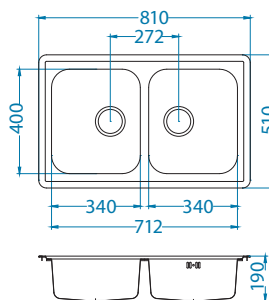

Elegant 40

ALVEUS

1130555

Rozměry: 810 x 510 mm
Rozměr vaničky: 340 x 400 x 190 mm
340 x 400 x 190 mm

Příslušenství:

Kráječ deska dřevěná 1016018
Odkapní koš CHR 1109414
Odkapní miska nerezová 1062602
AllRound 1131412

povrch	kód	typ	odtok Ø35 mm	*balení	*CZK/ks	EUR/ks
SAT	1009383	univerzální	3 1/2"	obal 0/30	7 125 CZK	285 EUR

SAT - satén

Instalace:

Elegant 70

1130555

Rozměry: 1110 x 510 mm
Rozměr vaničky: 340 x 400 x 190 mm
340 x 400 x 190 mm

Příslušenství:

Kráječ deska dřevěná 1016018
Odkapní koš CHR 1109414
Odkapní miska nerezová 1062602
AllRound 1131412

povrch	kód	typ	odtok Ø35 mm	*balení	*CZK/ks	EUR/ks
SAT	*1009386	univerzální	3 1/2"	obal 0/30	7 750 CZK	310 EUR

SAT - satén *K dispozici do vyprodání zásob!

Instalace:

Elegant 110

1130555

Rozměry: 810 x 510 mm
Rozměr vaničky: 340 x 400 x 190 mm
148 x 300 x 130 mm

Příslušenství:

Kráječ deska dřevěná 1016018
Odkapní koš CHR 1109414
Odkapní miska nerezová 1062602
AllRound 1131412

povrch	kód	typ	odtok Ø35 mm	*balení	*CZK/ks	EUR/ks
SAT	1009247	univerzální	3 1/2"	obal 0/30	6 625 CZK	265 EUR

SAT - satén

Instalace:

* CZK je doporučená maloobchodní cena včetně DPH.

* Balení: kusy v kartonu / kusy na paletě