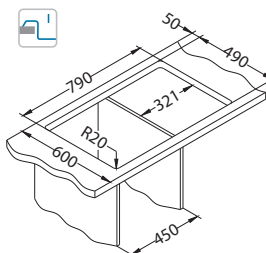

Instalace: