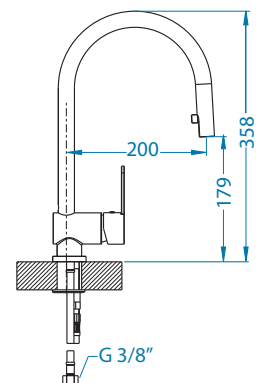

povrch	kód	*CZK/ks	EUR/ks
CHR	1115261	4 025 CZK	161 EUR