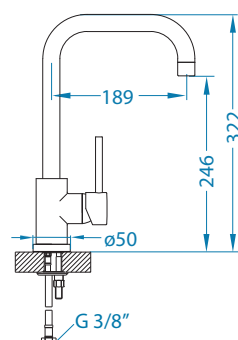

povrch	kód	*CZK/ks	EUR/ks
gold	1134858	7 225 CZK	289 EUR
copper	1134857	7 225 CZK	289 EUR
bronze	1134855	7 225 CZK	289 EUR
anthracite	1134854	7 225 CZK	289 EUR