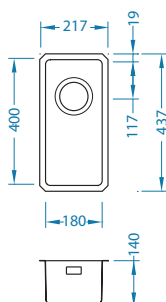

Kombino 10

ALVEUS

Rozměry: 217 x 437 mm
Rozměr vaničky: 180 x 400 x 140 mm

Příslušenství:

Jednoduchý sifon
1130551

Jednoduchý sifon Pop-Up
1127251

Odkapní miska
nerezová
1119835

AllRound
1131412

povrch	kód	typ	odtok Ø35 mm	*balení	*CZK/ks	EUR/ks
SAT	1100233	jednostranný	3¹/₂"	/	karton 1 / 15	210 EUR

SAT - satén

Instalace:

Kombino 20

Rozměry: 380 x 440 mm
Rozměr vaničky: 340 x 400 x 195 mm

Příslušenství:

Jednoduchý sifon
1130551

Jednoduchý sifon Pop-Up
1127251

Odkapní miska
nerezová
1119835

Krájecí deska
dřevěná
1080029

povrch	kód	typ	odtok Ø35 mm	*balení	*CZK/ks	EUR/ks	
SAT	U	1100234	jednostranný	3¹/₂"	/	karton 1 / 14	225 EUR
KMB	F/S	1118878	jednostranný	3¹/₂"	/	karton 1 / 14	254 EUR

SAT - satén

KMB - saténová vanička, kartáčovaný povrch

Instalace*:

* F - instalace vyžaduje specifické ošetření výřezu pracovní desky podle příloženého návodu dřezu.

Kombino 30

Rozměry: 440 x 440 mm
Rozměr vaničky: 400 x 400 x 195 mm

Příslušenství:

Jednoduchý sifon
1130551

Jednoduchý sifon Pop-Up
1127251

Odkapní miska
nerezová
1119835

Krájecí deska
dřevěná
1080029

povrch	kód	typ	odtok Ø35 mm	*balení	*CZK/ks	EUR/ks	
SAT	U	1100235	jednostranný	3¹/₂"	/	karton 1 / 14	252 EUR
KMB	F/S	1118877	jednostranný	3¹/₂"	/	karton 1 / 14	262 EUR

SAT - satén

KMB - saténová vanička, kartáčovaný povrch

Instalace*:

* F - instalace vyžaduje specifické ošetření výřezu pracovní desky podle příloženého návodu dřezu.

* CZK je doporučená maloobchodní cena včetně DPH.

* Balení: kusy v kartonu / kusy na paletě