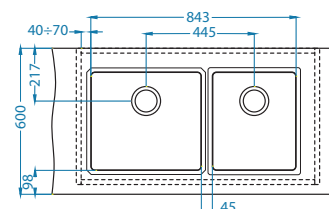

Šířka skříňky 1000 mm

KOMBINO 30 + KOMBINO 20

KOMBINO 30 - 2X

KOMBINO 40 + KOMBINO 20

Dvojitý sifon
1130559

Dvojitý sifon Pop-Up
1092272

Galeo

r 40