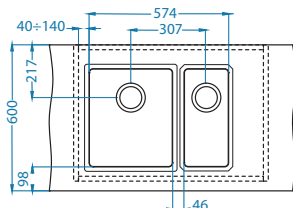

Kombino konfigurace vaničky [U]

Šířka skříňky 800 mm

KOMBINO 20 + KOMBINO 10