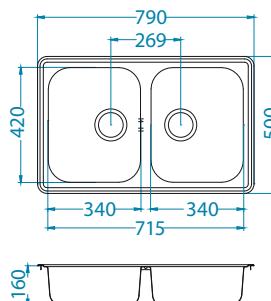

Line 90

ALVEUS

Rozměry: 790 x 500 mm
Rozměr vaničky: 340 x 420 x 160 mm
340 x 420 x 160 mm

Příslušenství:

Krájící deska
bezpečnostní sklo
1063063

Odkapní miska
nerezová
1062602

Krájící deska
dřevěná
1064565

AllRound
1131412

povrch	kód	typ	odtok Ø35 mm	*balení	*CZK/ks	EUR/ks
NAT	1066751	univerzální	3 1/2"	0	obal 0/30	4 350 CZK 174 EUR
NAT	1065687*	univerzální	1 1/2"	0	obal 0/30	4 175 CZK 167 EUR

NAT - hladký

Instalace:

Line 100

Rozměry: 1160 x 500 mm
Rozměr vaničky: 350 x 400 x 150 mm
350 x 400 x 150 mm

povrch	kód	typ	odtok Ø35 mm	*balení	*CZK/ks	EUR/ks
NAT	1087978	univerzální	3 1/2"	0	obal 0/30	4 950 CZK 198 EUR

NAT - hladký

Instalace:

Line 110

Rozměry: 615 x 500 mm
Rozměr vaničky: 340 x 420 x 160 mm

povrch	kód	typ	odtok Ø35 mm	*balení	*CZK/ks	EUR/ks
NAT	1122317	univerzální	3 1/2"	0	obal 0/60	2 275 CZK 91 EUR

NAT - hladký

Instalace:

Příslušenství:

Krájící deska
bezpečnostní sklo
1063063

Odkapní miska
nerezová
1062602

Krájící deska
dřevěná
1064565

AllRound
1131412

* CZK je doporučená maloobchodní cena včetně DPH.

* Balení: kusy v kartonu / kusy na paletě