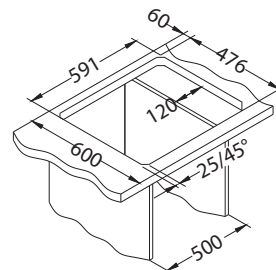

Instalace: