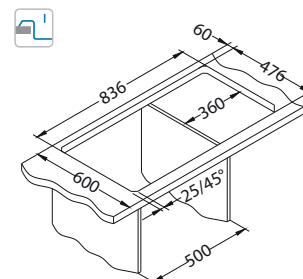

Instalace: