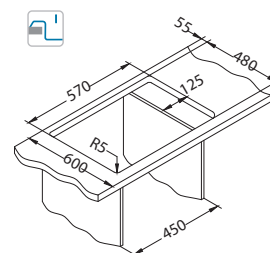

Instalace: