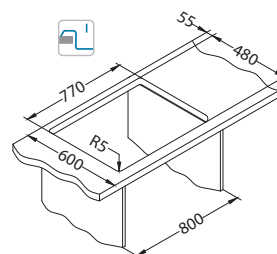

Instalace*: