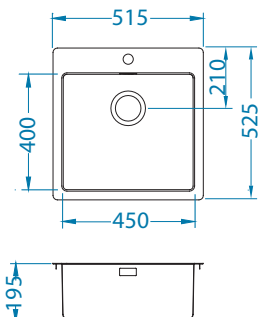

Monarch Pure 30

ALVEUS
MONARCH

povrch	kód	typ	odtok	Ø 35 mm	*balení	*CZK/ks	EUR/ks
gold	1106867	jednostranný	3 1/2"	1x	karton 1 / 14	21 325 CZK	853 EUR
copper	1122708	jednostranný	3 1/2"	1x	karton 1 / 14	21 325 CZK	853 EUR
bronz	1107052	jednostranný	3 1/2"	1x	karton 1 / 14	21 325 CZK	853 EUR
anthracite	1106868	jednostranný	3 1/2"	1x	karton 1 / 14	21 325 CZK	853 EUR

Rozměry: 515 x 525 mm
Rozměr vaničky: 450 x 400 x 195 mm

Příslušenství:

Sífon bez výpustě
1068989

Odkapní miska
1119836 - gold
1119837 - anthracite
1119839 - bronz
1119838 - copper

Krájecí deska bezpečnostní sklo
1084835 - černá

Krájecí deska dřevěná
1080029