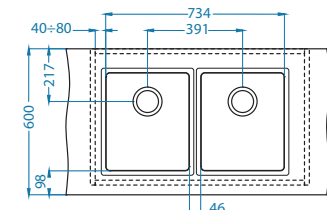

Šířka skříňky 900 mm

KOMBINO 20 - 2X