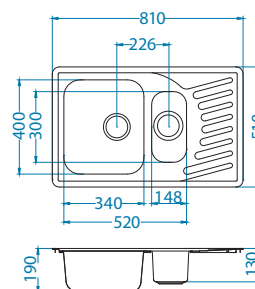

Elegant 40

ALVEUS

1130555

Rozměry: 810 x 510 mm
Rozměr vaničky: 340 x 400 x 190 mm
340 x 400 x 190 mm

Příslušenství:

Kráječ deska dřevěná 1016018
Odkapní koš CHR 1109414
Odkapní miska nerezová 1062602
AllRound 1131412

povrch	kód	typ	odtok Ø35 mm	*balení	*CZK/ks	EUR/ks
SAT	1009383	univerzální	3 1/2"	obal 0/30	7 125 CZK	285 EUR

SAT - satén

Instalace:

Elegant 70

1130555

Rozměry: 1110 x 510 mm
Rozměr vaničky: 340 x 400 x 190 mm
340 x 400 x 190 mm

Příslušenství:

Kráječ deska dřevěná 1016018
Odkapní koš CHR 1109414
Odkapní miska nerezová 1062602
AllRound 1131412

povrch	kód	typ	odtok Ø35 mm	*balení	*CZK/ks	EUR/ks
SAT	*1009386	univerzální	3 1/2"	obal 0/30	7 750 CZK	310 EUR

SAT - satén *K dispozici do vyprodání zásob!

Instalace:

Elegant 110

1130555

Rozměry: 810 x 510 mm
Rozměr vaničky: 340 x 400 x 190 mm
148 x 300 x 130 mm

Příslušenství:

Kráječ deska dřevěná 1016018
Odkapní koš CHR 1109414
Odkapní miska nerezová 1062602
AllRound 1131412

povrch	kód	typ	odtok Ø35 mm	*balení	*CZK/ks	EUR/ks
SAT	1009247	univerzální	3 1/2"	obal 0/30	6 625 CZK	265 EUR

SAT - satén

Instalace:

* CZK je doporučená maloobchodní cena včetně DPH.

* Balení: kusy v kartonu / kusy na paletě