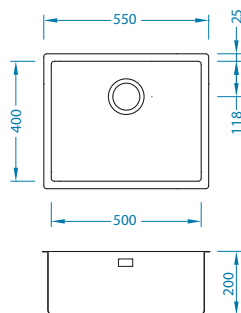

Quadrix 40

ALVEUS

Rozměry: 500 x 450 mm
Rozměr vaničky: 450 x 400 x 200 mm

Příslušenství:

Jednoduchý sifon
1130551

Jednoduchý sifon Pop-Up
1127251

Podmontážní sada
1119093

Odkapní miska nerezová
1119835

povrch	kód	typ	odtok Ø35 mm	*balení	*CZK/ks	EUR/ks
BRS	1102605	jednostranný	3 1/2"	/	karton 1 / 14	12 375 CZK 495 EUR

BRS - kartáčovaný

Instalace*:

* F - instalace vyžaduje specifické ošetření výřezu pracovní desky podle příloženého návodu dřezu.
* U - montáž pomocí montážní sady 1119093 (není přiložena).

Quadrix 50

Rozměry: 550 x 450 mm
Rozměr vaničky: 500 x 400 x 200 mm

Příslušenství:

Jednoduchý sifon
1130551

Jednoduchý sifon Pop-Up
1127251

Podmontážní sada
1119093

Odkapní miska nerezová
1119835

povrch	kód	typ	odtok Ø35 mm	*balení	*CZK/ks	EUR/ks
BRS	1102606	jednostranný	3 1/2"	/	karton 1 / 14	12 725 CZK 509 EUR

BRS - kartáčovaný

Instalace*:

* F - instalace vyžaduje specifické ošetření výřezu pracovní desky podle příloženého návodu dřezu.
* U - montáž pomocí montážní sady 1119093 (není přiložena).

Quadrix 60

Rozměry: 790 x 450 mm
Rozměr vaničky: 740 x 400 x 200 mm

Příslušenství:

Jednoduchý sifon
1130551

Jednoduchý sifon Pop-Up
1127251

Podmontážní sada
1119093

Odkapní miska nerezová
1119835

povrch	kód	typ	odtok Ø35 mm	*balení	*CZK/ks	EUR/ks
BRS	1092477	jednostranný	3 1/2"	/	karton 1 / 7	13 525 CZK 541 EUR

BRS - kartáčovaný

Instalace*:

* F - instalace vyžaduje specifické ošetření výřezu pracovní desky podle příloženého návodu dřezu.
* U - montáž pomocí montážní sady 1119093 (není přiložena).

* CZK je doporučená maloobchodní cena včetně DPH.
* Balení: kusy v kartonu / kusy na paletě