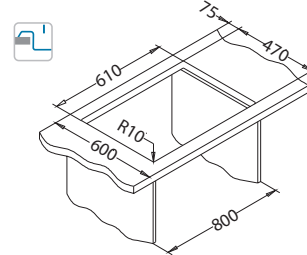

Instalace: