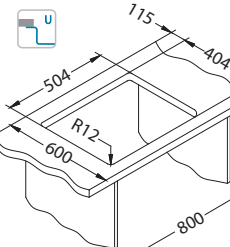

Instalace*:

* F - instalace vyžaduje specifické ošetření výřezu pracovní desky podle příloženého návodu dřezu.

* U - montáž pomocí montážní sady 1119093 (není přiložena).

Rozměry: 790 x 450 mm
Rozměr vaničky: 740 x 400 x 200 mm