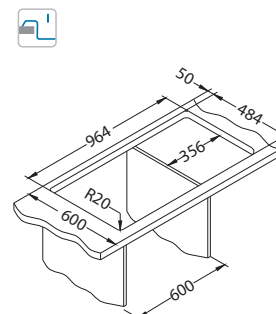

Rozměry: 980 x 500 mm
Rozměr vaničky: 480 x 400 x 210 mm

Příslušenství:

Krájící deska dřevěná
1016019

AllRound
1131412

Instalace:

Praktik 120

povrch	kód	typ	odtok Ø35 mm	*balení	*CZK/ks	EUR/ks
SAT	1122463	univerzální	3 1/2"	2x karton 1/12	6 350 CZK	254 EUR