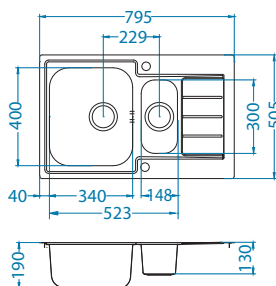

Line Maxim 60

Rozměry: 620 x 505 mm
Rozměr vaničky: 340 x 400 x 190 mm

Příslušenství:

Krájící deska
bezpečnostní
sklo
1063063

Odkapní miska
nerezová
1062602

Krájící deska
dřevěná
1064565

AllRound
1131412

povrch	kód	typ	odtok	Ø35 mm	*balení	*CZK/ks	EUR/ks
SAT	1085959	univerzální	3 1/2"	2x	karton 1 / 14	7 275 CZK	291 EUR

SAT - satén

Instalace*:

* F - instalace vyžaduje specifické ošetření výřezu pracovní desky podle příloženého návodu dřezu.

Line Maxim 70

Rozměry: 795 x 505 mm
Rozměr vaničky: 340 x 400 x 190 mm
148 x 300 x 130 mm

Příslušenství:

Krájící deska
bezpečnostní
sklo
1063063

Odkapní miska
nerezová
1062602

Krájící deska
dřevěná
1064565

AllRound
1131412

povrch	kód	typ	odtok	Ø35 mm	*balení	*CZK/ks	EUR/ks
SAT	1085960	univerzální	3 1/2"	2x	karton 1 / 12	11 100 CZK	444 EUR

SAT - satén

Instalace*:

* F - instalace vyžaduje specifické ošetření výřezu pracovní desky podle příloženého návodu dřezu.

Line Maxim 90

Rozměry: 795 x 505 mm
Rozměr vaničky: 340 x 400 x 190 mm
340 x 400 x 190 mm

Příslušenství:

Krájící deska
bezpečnostní
sklo
1063063

Odkapní miska
nerezová
1062602

Krájící deska
dřevěná
1064565

AllRound
1131412

povrch	kód	typ	odtok	Ø35 mm	*balení	*CZK/ks	EUR/ks
SAT	1092002	univerzální	3 1/2"	2x	karton 1 / 12	10 975 CZK	439 EUR

SAT - satén

Instalace*:

* F - instalace vyžaduje specifické ošetření výřezu pracovní desky podle příloženého návodu dřezu.