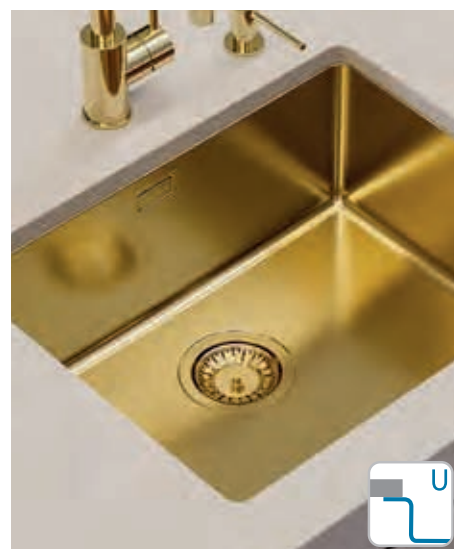

Instalace: