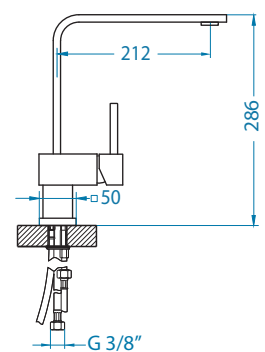

povrch	kód	*CZK/ks	EUR/ks
CHR	1134826	5 975 CZK	239 EUR