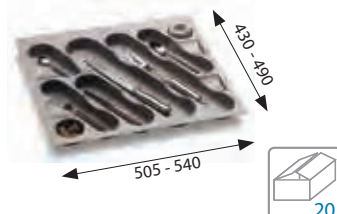

Příborník PE-600
plast

kód	*CZK/ks	EUR/ks
1090349	325 CZK	13 EUR