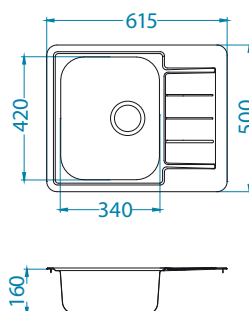

Line 90

ALVEUS

Rozměry: 790 x 500 mm
Rozměr vaničky: 340 x 420 x 160 mm
340 x 420 x 160 mm

Příslušenství:

Krájící deska
bezpečnostní sklo
1063063

Odkapní miska
nerezová
1062602

Krájící deska
dřevěná
1064565

AllRound
1131412

povrch	kód	typ	odtok Ø35 mm	*balení	*CZK/ks	EUR/ks
NAT	1066751	univerzální	3 1/2"	0	obal 0/30	4 350 CZK 174 EUR
NAT	1065687*	univerzální	1 1/2"	0	obal 0/30	4 175 CZK 167 EUR

NAT - hladký

Instalace:

Line 100

Rozměry: 1160 x 500 mm
Rozměr vaničky: 350 x 400 x 150 mm
350 x 400 x 150 mm

povrch	kód	typ	odtok Ø35 mm	*balení	*CZK/ks	EUR/ks
NAT	1087978	univerzální	3 1/2"	0	obal 0/30	4 950 CZK 198 EUR

NAT - hladký

Instalace:

Line 110

Rozměry: 615 x 500 mm
Rozměr vaničky: 340 x 420 x 160 mm

povrch	kód	typ	odtok Ø35 mm	*balení	*CZK/ks	EUR/ks
NAT	1122317	univerzální	3 1/2"	0	obal 0/60	2 275 CZK 91 EUR

NAT - hladký

Instalace:

Příslušenství:

Krájící deska
bezpečnostní sklo
1063063

Odkapní miska
nerezová
1062602

Krájící deska
dřevěná
1064565

AllRound
1131412

* CZK je doporučená maloobchodní cena včetně DPH.

* Balení: kusy v kartonu / kusy na paletě