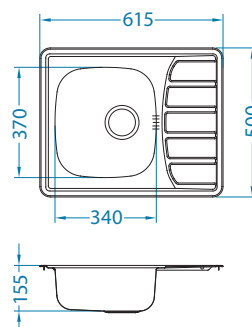

Zoom 10

←45→

ALVEUS

Rozměry: 615 x 500 mm
Rozměr vaničky: 340 x 370 x 155 mm

Příslušenství:

povrch	kód	typ	odtok Ø35 mm	*balení	*CZK/ks	EUR/ks
NAT	1098940	univerzální	3 1/2"	obal 0 / 64	1 950 CZK	78 EUR
LEI	1098941	univerzální	3 1/2"	obal 0 / 64	2 450 CZK	98 EUR

NAT - hladký
LEI - leinen

Instalace:

Zoom 20

←45→

Rozměry: 790 x 500 mm
Rozměr vaničky: 340 x 370 x 155 mm

Příslušenství:

povrch	kód	typ	odtok Ø35 mm	*balení	*CZK/ks	EUR/ks
NAT	1098938	univerzální	3 1/2"	obal 0 / 32	2 200 CZK	88 EUR
LEI	1098939	univerzální	3 1/2"	obal 0 / 32	2 875 CZK	115 EUR

NAT - hladký
LEI - leinen

Instalace:

Zoom 30

←45→

Rozměry: 860 x 500 mm
Rozměr vaničky: 340 x 370 x 160 mm

Příslušenství:

povrch	kód	typ	odtok Ø35 mm	*balení	*CZK/ks	EUR/ks
NAT	1098773	univerzální	3 1/2"	obal 0 / 32	2 525 CZK	101 EUR
LEI	1098842	univerzální	3 1/2"	obal 0 / 32	2 875 CZK	115 EUR

NAT - hladký
LEI - leinen

Instalace:

* CZK je doporučená maloobchodní cena včetně DPH.

* Balení: kusy v kartonu / kusy na paletě