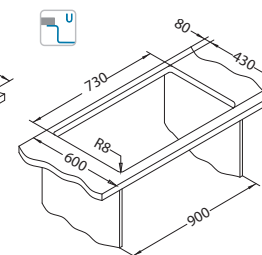

Instalace*:

*U - montáž do kuchyňské skříňky pomocí 2 podmontážních sad 1135533 (nejsou přiloženy).

* CZK je doporučená maloobchodní cena včetně DPH.

* Balení: kusy v kartonu / kusy na paletě