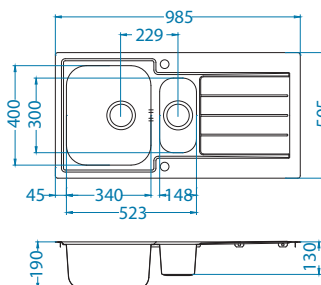

Line Maxim 10

ALVEUS

Rozměry: 985 x 505 mm
Rozměr vaničky: 340 x 400 x 190 mm
148 x 300 x 130 mm

Příslušenství:

Krájecí deska
bezpečnostní
sklo
1063063

Odkapní miska
nerezová
1062602

Krájecí deska
dřevěná
1064565

AllRound
1131412

povrch	kód	typ	odtok Ø35 mm	*balení	*CZK/ks	EUR/ks
SAT	1085952	univerzální	3 1/2"	2x karton 1 / 10	12 075 CZK	483 EUR

SAT - satén

Instalace*:

* F - instalace vyžaduje specifické ošetření výřezu pracovní desky podle příloženého návodu dřezu.

Line Maxim 20

Rozměry: 865 x 505 mm
Rozměr vaničky: 340 x 400 x 190 mm

Příslušenství:

Krájecí deska
bezpečnostní
sklo
1063063

Odkapní miska
nerezová
1062602

Krájecí deska
dřevěná
1064565

AllRound
1131412

povrch	kód	typ	odtok Ø35 mm	*balení	*CZK/ks	EUR/ks
SAT	1085954	univerzální	3 1/2"	2x karton 1 / 12	8 300 CZK	332 EUR

SAT - satén

Instalace*:

* F - instalace vyžaduje specifické ošetření výřezu pracovní desky podle příloženého návodu dřezu.

Line Maxim 50

Rozměry: 620 x 505 mm
Rozměr vaničky: 340 x 400 x 190 mm
148 x 300 x 130 mm

Příslušenství:

Krájecí deska
bezpečnostní
sklo
1063063

Odkapní miska
nerezová
1062602

Krájecí deska
dřevěná
1064565

AllRound
1131412

povrch	kód	typ	odtok Ø35 mm	*balení	*CZK/ks	EUR/ks
SAT	1085957	univerzální	3 1/2"	2x karton 1 / 14	9 625 CZK	385 EUR

SAT - satén

Instalace*:

* F - instalace vyžaduje specifické ošetření výřezu pracovní desky podle příloženého návodu dřezu.

* CZK je doporučená maloobchodní cena včetně DPH.

* Balení: kusy v kartonu / kusy na paletě