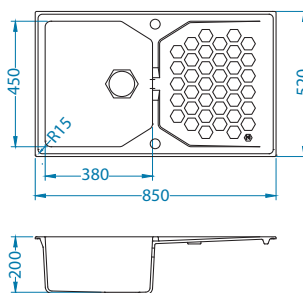

Sensual 30

ALVEUS

Rozměry: 850 x 520 mm
Rozměr vaničky: 380 x 450 x 200 mm

povrch	kód	typ	odtok	Ø35 mm	*balení	*CZK/ks	EUR/ks
	G11-arctic 1128392	univerzální	šestiúhelník	2x	karton 1/8	10 900 CZK	436 EUR
	G04M-steel 1103746	univerzální	šestiúhelník	2x	karton 1/8	10 900 CZK	436 EUR
	G02M-pebble 1103747	univerzální	šestiúhelník	2x	karton 1/8	10 900 CZK	436 EUR
	G03M-chocolate 1103748	univerzální	šestiúhelník	2x	karton 1/8	10 900 CZK	436 EUR
	G05M-twilight 1103749	univerzální	šestiúhelník	2x	karton 1/8	10 900 CZK	436 EUR