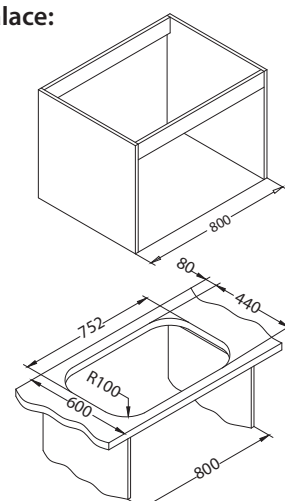

Instalace: