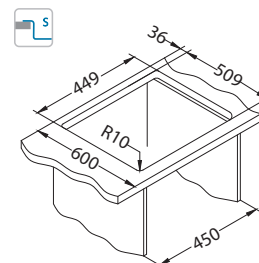

Instalace*:

* F - instalace vyžaduje specifické ošetření výřezu pracovní desky podle příloženého návodu dřezu.