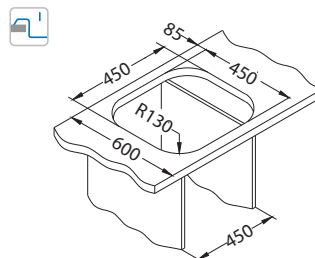

Instalace:

Příslušenství:

Krájecí deska dřevěná 1016018