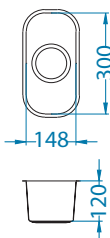

Monarch Variant 10

povrch	kód	typ	odtok	Ø 35 mm	*balení	*CZK/ks	EUR/ks
gold	1113575	jednostranný	3 1/2"	0	karton 1 / 14	14 175 CZK	567 EUR
copper	1113580	jednostranný	3 1/2"	0	karton 1 / 14	14 175 CZK	567 EUR
bronze	1113581	jednostranný	3 1/2"	0	karton 1 / 14	14 175 CZK	567 EUR
anthracite	1113582	jednostranný	3 1/2"	0	karton 1 / 14	14 175 CZK	567 EUR

Rozměry: 480 x 400 mm
Rozměr vaničky: 480 x 400 x 180 mm

Příslušenství:

Monarch Variant 40

povrch	kód	typ	odtok	Ø 35 mm	*balení	*CZK/ks	EUR/ks
gold	1113584	jednostranný	3 1/2"	0	karton 1 / 14	10 025 CZK	401 EUR
copper	1113586	jednostranný	3 1/2"	0	karton 1 / 14	10 025 CZK	401 EUR
bronze	1113587	jednostranný	3 1/2"	0	karton 1 / 14	10 025 CZK	401 EUR
anthracite	1113589	jednostranný	3 1/2"	0	karton 1 / 14	10 025 CZK	401 EUR

Rozměry: 340 x 400 mm
Rozměr vaničky: 340 x 400 x 175 mm

Příslušenství:

Monarch Variant 110

povrch	kód	typ	odtok	Ø 35 mm	*balení	*CZK/ks	EUR/ks
gold	1114240	jednostranný	3 1/2"	0	karton 1 / 15	7 675 CZK	307 EUR
copper	1114241	jednostranný	3 1/2"	0	karton 1 / 15	7 675 CZK	307 EUR
bronze	1114242	jednostranný	3 1/2"	0	karton 1 / 15	7 675 CZK	307 EUR
anthracite	1114243	jednostranný	3 1/2"	0	karton 1 / 15	7 675 CZK	307 EUR

Rozměry: 148 x 300 mm
Rozměr vaničky: 148 x 300 x 120 mm

Příslušenství: