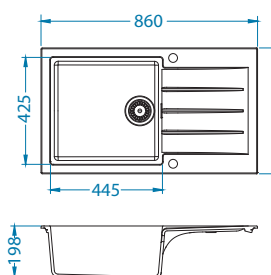

Cadit 10

Rozměry: 590 x 500 mm
Rozměr vaničky: 325 x 425 x 198 mm

povrch	kód	typ	odtok	Ø35 mm	*balení	*CZK/ks	EUR/ks
G11-arctic	1132017	univerzální	3 1/2"	2x	karton 1 / 18	5 875 CZK	235 EUR
G81-concrete	1132020	univerzální	3 1/2"	2x	karton 1 / 18	5 875 CZK	235 EUR
G22-terra	1132018	univerzální	3 1/2"	2x	karton 1 / 18	5 875 CZK	235 EUR
G55-beige	1132019	univerzální	3 1/2"	2x	karton 1 / 18	5 875 CZK	235 EUR
G91-carbon	1132021	univerzální	3 1/2"	2x	karton 1 / 18	5 875 CZK	235 EUR

Příslušenství:

Krájecí deska dřevěná
1133157

AllRound
1131412

Instalace:

Cadit 20

Rozměry: 790 x 500 mm
Rozměr vaničky: 375 x 425 x 198 mm

povrch	kód	typ	odtok	Ø35 mm	*balení	*CZK/ks	EUR/ks
G11-arctic	1132022	univerzální	3 1/2"	2x	karton 1 / 12	6 175 CZK	247 EUR
G81-concrete	1132025	univerzální	3 1/2"	2x	karton 1 / 12	6 175 CZK	247 EUR
G22-terra	1132023	univerzální	3 1/2"	2x	karton 1 / 12	6 175 CZK	247 EUR
G55-beige	1132024	univerzální	3 1/2"	2x	karton 1 / 12	6 175 CZK	247 EUR
G91-carbon	1132026	univerzální	3 1/2"	2x	karton 1 / 12	6 175 CZK	247 EUR

Příslušenství:

Krájecí deska dřevěná
1133157

AllRound
1131412

Instalace:

Cadit 40

Rozměry: 860 x 500 mm
Rozměr vaničky: 445 x 425 x 198 mm

povrch	kód	typ	odtok	Ø35 mm	*balení	*CZK/ks	EUR/ks
G11-arctic	1132027	univerzální	3 1/2"	2x	karton 1 / 12	6 450 CZK	258 EUR
G81-concrete	1132030	univerzální	3 1/2"	2x	karton 1 / 12	6 450 CZK	258 EUR
G22-terra	1132028	univerzální	3 1/2"	2x	karton 1 / 12	6 450 CZK	258 EUR
G55-beige	1132029	univerzální	3 1/2"	2x	karton 1 / 12	6 450 CZK	258 EUR
G91-carbon	1132031	univerzální	3 1/2"	2x	karton 1 / 12	6 450 CZK	258 EUR

Příslušenství:

Krájecí deska dřevěná
1133157

AllRound
1131412

Instalace: