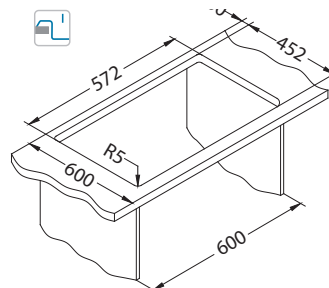

Instalace: