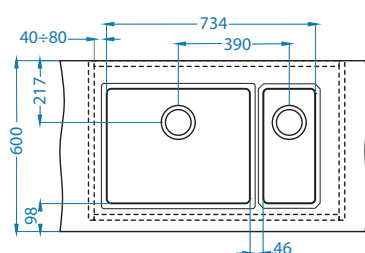

KOMBINO 50 + KOMBINO 10