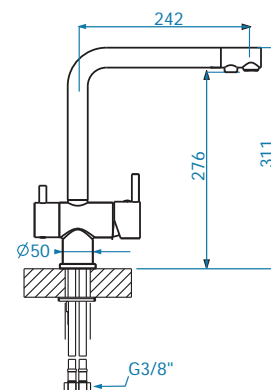

Aquila

povrch	kód	*CZK/ks	EUR/ks
SAT	1139805	6 200 CZK	248 EUR
G11 arctic	1139806	6 925 CZK	277 EUR
G55 beige	1139807	6 925 CZK	277 EUR
G91 carbon	1139808	6 925 CZK	277 EUR

Dual

povrch	kód	*CZK/ks	EUR/ks
SAT	1139809	5 175 CZK	207 EUR
G11 arctic	1139810	5 625 CZK	225 EUR
G55 beige	1139811	5 625 CZK	225 EUR
G91 carbon	1139812	5 625 CZK	225 EUR

Dřezové baterie připojitelné k filtru

Dřezové baterie jsou určeny k napojení na vodní filtr, přes který lze vodu očistit od všech nečistot, které zhoršují kvalitu a chuť pitné vody.

Dřezové baterie neobsahují vodní filtr. Dřezové baterie Aquila a Dual lze napojit na vodní filtr určený pro čištění vody v domácnosti.