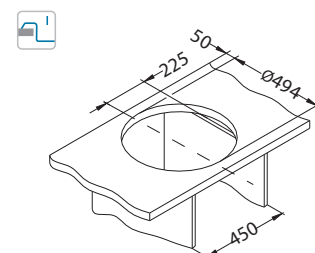

Rozměry: fi 510 mm
Rozměr vaničky: fi 410 x 185 mm

Instalace:

Vypouštěcí systém PUSH Pop Up se postará o čistý, prestižní vzhled vašeho dřezu a kuchyně. Obsluha vypouštěcího systému PUSH Pop Up je extrémně snadná... pouhým stisknutím tlačítka. Odtok, který je elegantně skrytý pod magnetickou krytkou, můžete otevřít a zavřít.