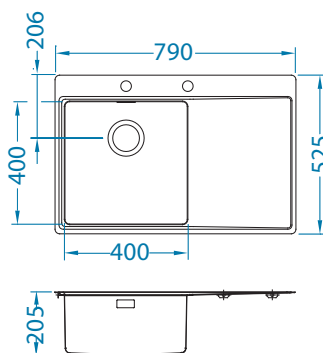

KMB - saténová vanička, kartáčovaný povrch

Instalace*:

* F - instalace vyžaduje specifické ošetření výřezu pracovní desky podle příloženého návodu dřezu.

Pure Up 50

levá

Rozměry: 860 x 525 mm
Rozměr vaničky: 450 x 400 x 205 mm