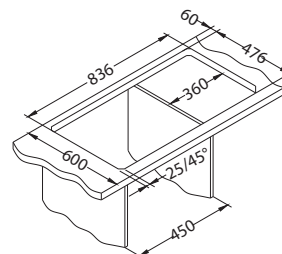

Instalace: