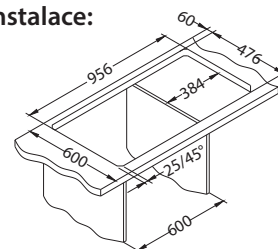

Instalace: