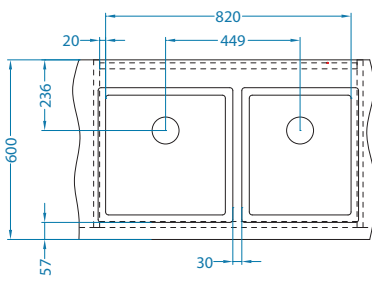

QUADRIX 20+30-FS