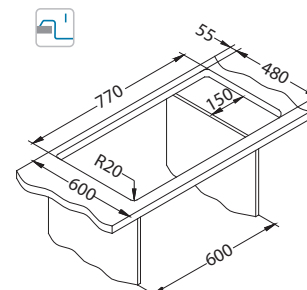

Instalace: