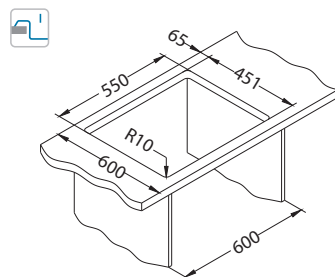

Instalace: