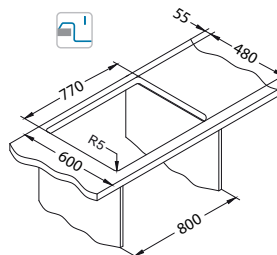

Instalace*: