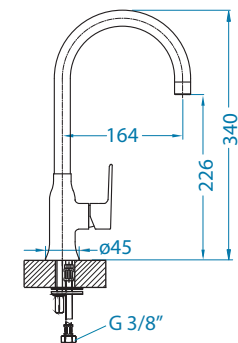

Fluid Monarch

povrch	kód	*CZK/ks	EUR/ks
gold	1134846	7 250 CZK	290 EUR
copper	1134845	7 250 CZK	290 EUR
bronze	1134844	7 250 CZK	290 EUR
anthracite	1134843	7 250 CZK	290 EUR

Slim Monarch

povrch	kód	*CZK/ks	EUR/ks
gold	1134833	5 625 CZK	225 EUR
copper	1134834	5 625 CZK	225 EUR
bronze	1134835	5 625 CZK	225 EUR
anthracite	1134832	5 625 CZK	225 EUR