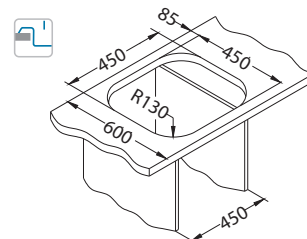

SAT - satén

* RAL/Grafika na vyžádání s min. rozlišením 250 dpi

Instalace:

Příslušenství:

Krájecí deska dřevěná 1016018

Wave 20

1127251

Rozměry: 760 x 500 mm
Rozměr vaničky: 340 x 420 x 175 mm