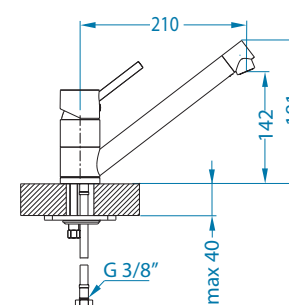

povrch	kód	*CZK/ks	EUR/ks
G11	1107682	5 250 CZK	210 EUR
G02M	1107683	5 250 CZK	210 EUR
G05M	1107687	5 250 CZK	210 EUR