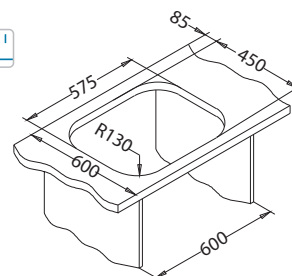

SAT - satén

* RAL/Grafika na vyžádání s min. rozlišením 250 dpi

Příslušenství:

Krájecí deska dřevěná 1016018

Odkapní miska nerezová 1062602

Instalace:

Wave 10

ALVEUS