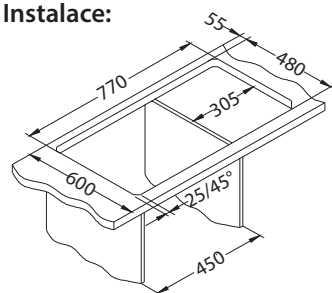

Instalace: