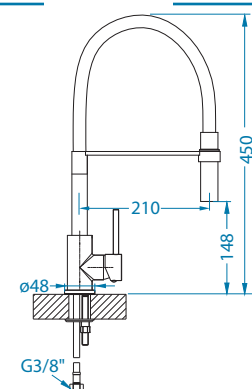

Azeta - P

povrch	kód	*CZK/ks	EUR/ks
CHR	1096119	5 375 CZK	215 EUR

Cleo - P

povrch	kód	*CZK/ks	EUR/ks
CHR-BR	1088776	5 600 CZK	224 EUR

Elia

povrch	kód	*CZK/ks	EUR/ks
CHR	1129024	6 100 CZK	244 EUR

Oz

povrch	kód	*CZK/ks	EUR/ks
black mat	1136515	5 700 CZK	228 EUR
CHR	1134856	4 225 CZK	169 EUR