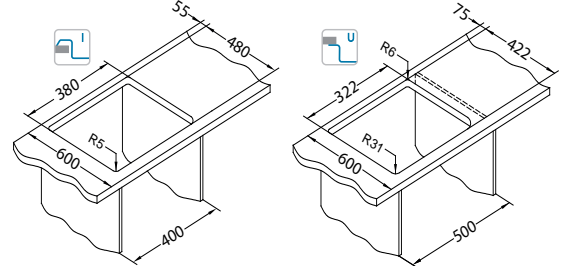

Atox 10

NEW 2022

ALVEUS

1132823

MIX IT UP!

Rozměry: 400 x 500 mm
Rozměr vaničky: 340 x 320 x 195 mm

povrch	kód	typ	odtok	Ø35 mm	*balení	*CZK/ks	EUR/ks
G11-arctic	1139079	jednostranný	3 1/2"	1x	karton 1 / 18	4 900 CZK	196 EUR
G81-concrete	1139770	jednostranný	3 1/2"	1x	karton 1 / 18	4 900 CZK	196 EUR
G22-terra	1139768	jednostranný	3 1/2"	1x	karton 1 / 18	4 900 CZK	196 EUR
G55-beige	1139769	jednostranný	3 1/2"	1x	karton 1 / 18	4 900 CZK	196 EUR
G91-carbon	1139771	jednostranný	3 1/2"	1x	karton 1 / 18	4 900 CZK	196 EUR

Příslušenství:

Krájecí deska dřevěná 1144970 *pro instalaci I

AllRound - mini 1136662

Nádoba z nerezové oceli GN-1/2-P- 65 mm 1008902

Podmontážní sada 1135533

Instalace*:

*U - instalace pomocí podmontážní sady 1135533 (není přiložena).

Atox 20

1132823

MIX IT UP!

Rozměry: 470 x 500 mm
Rozměr vaničky: 390 x 340 x 195 mm

povrch	kód	typ	odtok	Ø35 mm	*balení	*CZK/ks	EUR/ks
G11-arctic	1131986	jednostranný	3 1/2"	1x	karton 1 / 18	5 300 CZK	212 EUR
G81-concrete	1131989	jednostranný	3 1/2"	1x	karton 1 / 18	5 300 CZK	212 EUR
G22-terra	1131987	jednostranný	3 1/2"	1x	karton 1 / 18	5 300 CZK	212 EUR
G55-beige	1131988	jednostranný	3 1/2"	1x	karton 1 / 18	5 300 CZK	212 EUR
G91-carbon	1131990	jednostranný	3 1/2"	1x	karton 1 / 18	5 300 CZK	212 EUR

Příslušenství:

Krájecí deska dřevěná 1144970 *pro instalaci I

AllRound - mini 1136662

Nádoba z nerezové oceli GN-1/2-P- 65 mm 1008902

Podmontážní sada 1135533