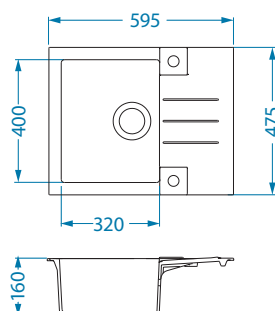

Rozměry: 595 x 475 mm
Rozměr vaničky: 320 x 400 x 160 mm

povrch	kód	typ	odtok	Ø35 mm	*balení	*CZK/ks	EUR/ks
G11-arctic	1090947	univerzální	3 1/2"	2x	karton 1 / 15	4 675 CZK	187 EUR
G81-concrete	1122741	univerzální	3 1/2"	2x	karton 1 / 15	4 675 CZK	187 EUR
G22-terra	1090948	univerzální	3 1/2"	2x	karton 1 / 15	4 675 CZK	187 EUR
G55-beige	1090950	univerzální	3 1/2"	2x	karton 1 / 15	4 675 CZK	187 EUR
G91-carbon	1090951	univerzální	3 1/2"	2x	karton 1 / 15	4 675 CZK	187 EUR