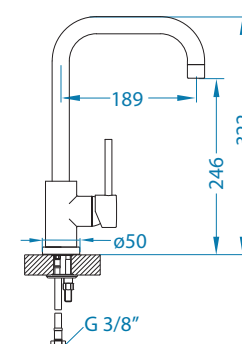

Azeta - P

povrch	kód	*CZK/ks	EUR/ks
CHR	1096119	5 375 CZK	215 EUR

Cleo - P

povrch	kód	*CZK/ks	EUR/ks
CHR-BR	1088776	5 600 CZK	224 EUR

Elia

povrch	kód	*CZK/ks	EUR/ks
CHR	1129024	6 100 CZK	244 EUR

Oz

povrch	kód	*CZK/ks	EUR/ks
black mat	1136515	5 700 CZK	228 EUR
CHR	1134856	4 225 CZK	169 EUR