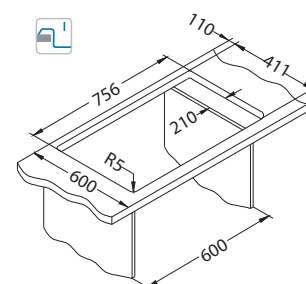

Instalace:

* CZK je doporučená maloobchodní cena včetně DPH.
* Balení: kusy v kartonu / kusy na paletě