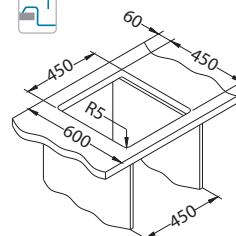

Instalace: