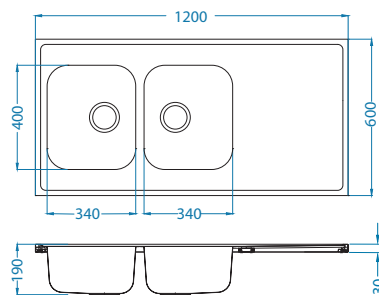

Classic Pro 90

ALVEUS

Rozměry: 1200 x 600 mm
Rozměr vaničky: 340 x 400 x 190 mm

Příslušenství:

Kráječ dřevěná 1016018
Odkapní koš CHR 1109414
Odkapní miska nerezová 1062602
AllRound 1131412

povrch	kód	typ	odtok Ø35 mm	*balení	*CZK/ks	EUR/ks
SAT	1130473	univerzální	3 1/2"	/	karton 1/5	5 900 CZK 236 EUR

SAT - satén

Instalace:

Classic Pro 100

Rozměry: 1200 x 600 mm
Rozměr vaničky: 340 x 400 x 190 mm
340 x 400 x 190 mm

Příslušenství:

Kráječ dřevěná 1016018
Odkapní koš CHR 1109414
Odkapní miska nerezová 1062602
AllRound 1131412

povrch	kód	typ	odtok Ø35 mm	*balení	*CZK/ks	EUR/ks
SAT	1130474	univerzální	3 1/2"	/	karton 1/5	7 875 CZK 315 EUR

SAT - satén

Instalace:

Classic Pro 110

Rozměry: 1400 x 600 mm
Rozměr vaničky: 340 x 400 x 190 mm
340 x 400 x 190 mm

Příslušenství:

Kráječ dřevěná 1016018
Odkapní koš CHR 1109414
Odkapní miska nerezová 1062602
AllRound 1131412

povrch	kód	typ	odtok Ø35 mm	*balení	*CZK/ks	EUR/ks
SAT	1132129	univerzální	3 1/2"	/	karton 1/4	9 125 CZK 365 EUR

SAT - satén

Instalace: