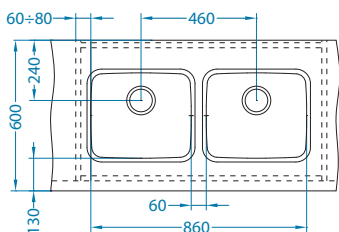

Šířka skříňky 1000 mm

Luno 20-2x