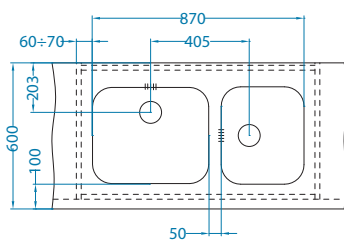

Monarch Variant [U] konfigurace vaničky

Šířka skříňky 800 mm

Variant 10+Variant 110

Variant 40+Variant 110

Šířka skříňky 900 mm

Variant 40-2x

Šířka skříňky 1000 mm

Variant 10+Variant 40