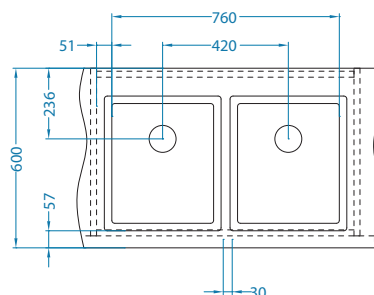

Monarch Quadrix konfigurace vaničky

Šířka skříňky 900 mm