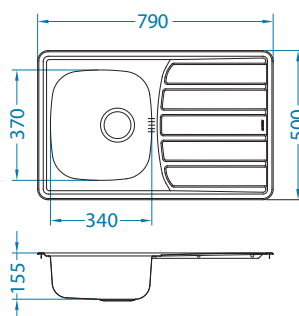

Zoom 10

←45→

ALVEUS

Rozměry: 615 x 500 mm
Rozměr vaničky: 340 x 370 x 155 mm

Příslušenství:

povrch	kód	typ	odtok Ø35 mm	*balení	*CZK/ks	EUR/ks
NAT	1098940	univerzální	3 1/2"	obal 0 / 64	1 950 CZK	78 EUR
LEI	1098941	univerzální	3 1/2"	obal 0 / 64	2 450 CZK	98 EUR

NAT - hladký
LEI - leinen

Instalace:

Zoom 20

←45→

Rozměry: 790 x 500 mm
Rozměr vaničky: 340 x 370 x 155 mm

Příslušenství:

povrch	kód	typ	odtok Ø35 mm	*balení	*CZK/ks	EUR/ks
NAT	1098938	univerzální	3 1/2"	obal 0 / 32	2 200 CZK	88 EUR
LEI	1098939	univerzální	3 1/2"	obal 0 / 32	2 875 CZK	115 EUR

NAT - hladký
LEI - leinen

Instalace:

Zoom 30

←45→

Rozměry: 860 x 500 mm
Rozměr vaničky: 340 x 370 x 160 mm

Příslušenství:

povrch	kód	typ	odtok Ø35 mm	*balení	*CZK/ks	EUR/ks
NAT	1098773	univerzální	3 1/2"	obal 0 / 32	2 525 CZK	101 EUR
LEI	1098842	univerzální	3 1/2"	obal 0 / 32	2 875 CZK	115 EUR

NAT - hladký
LEI - leinen

Instalace:

* CZK je doporučená maloobchodní cena včetně DPH.

* Balení: kusy v kartonu / kusy na paletě