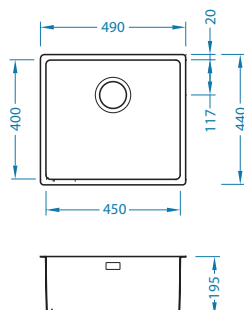

Příslušenství:

Jednoduchý sifon
1130551

Jednoduchý sifon Pop-Up
1127251

Odkapní miska
nerezová
1119835

Krájecí deska
dřevěná
1080029