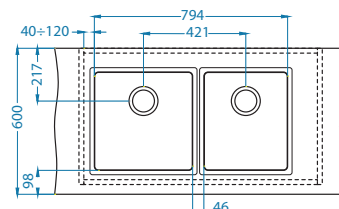

Šířka skříňky 1000 mm

KOMBINO 30 + KOMBINO 20

KOMBINO 30 - 2X

KOMBINO 40 + KOMBINO 20

Dvojitý sifon
1130559

Dvojitý sifon Pop-Up
1092272

Galeo

r 40