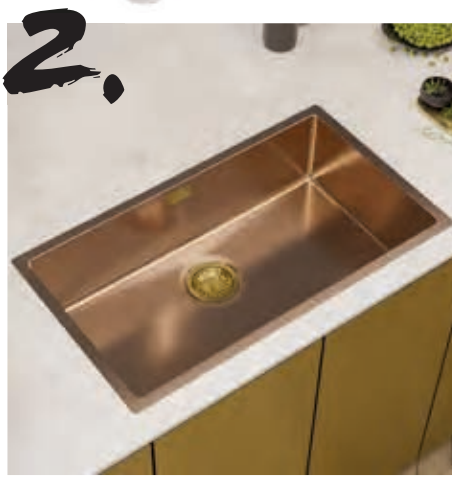

JAK NA TO?

Vyberte si kuchyňský dřez, design, velikost, materiál a barvu.

Nakombinujte si jej s barevnou sadou odtoku dle vašeho výběru.

Vyberte styl a barvu kuchyňské baterie.

Nyní jen přidejte chytře navržené funkční doplňky a proměňte kuchyňský dřez v eleganci.