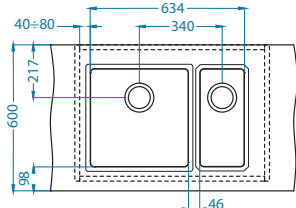

KOMBINO 30 + KOMBINO 10