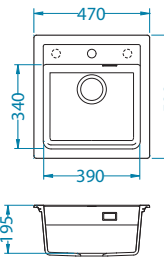

Atox 10

NEW 2022

ALVEUS

1132823

MIX IT UP!

Rozměry: 400 x 500 mm
Rozměr vaničky: 340 x 320 x 195 mm

povrch	kód	typ	odtok	Ø35 mm	*balení	*CZK/ks	EUR/ks
G11-arctic	1139079	jednostranný	3 1/2"	1x	karton 1 / 18	4 900 CZK	196 EUR
G81-concrete	1139770	jednostranný	3 1/2"	1x	karton 1 / 18	4 900 CZK	196 EUR
G22-terra	1139768	jednostranný	3 1/2"	1x	karton 1 / 18	4 900 CZK	196 EUR
G55-beige	1139769	jednostranný	3 1/2"	1x	karton 1 / 18	4 900 CZK	196 EUR
G91-carbon	1139771	jednostranný	3 1/2"	1x	karton 1 / 18	4 900 CZK	196 EUR

Příslušenství:

Krájecí deska dřevěná 1144970 *pro instalaci I

AllRound - mini 1136662

Nádoba z nerezové oceli GN-1/2-P- 65 mm 1008902

Podmontážní sada 1135533

Instalace*:

*U - instalace pomocí podmontážní sady 1135533 (není přiložena).

Atox 20

1132823

MIX IT UP!

Rozměry: 470 x 500 mm
Rozměr vaničky: 390 x 340 x 195 mm

povrch	kód	typ	odtok	Ø35 mm	*balení	*CZK/ks	EUR/ks
G11-arctic	1131986	jednostranný	3 1/2"	1x	karton 1 / 18	5 300 CZK	212 EUR
G81-concrete	1131989	jednostranný	3 1/2"	1x	karton 1 / 18	5 300 CZK	212 EUR
G22-terra	1131987	jednostranný	3 1/2"	1x	karton 1 / 18	5 300 CZK	212 EUR
G55-beige	1131988	jednostranný	3 1/2"	1x	karton 1 / 18	5 300 CZK	212 EUR
G91-carbon	1131990	jednostranný	3 1/2"	1x	karton 1 / 18	5 300 CZK	212 EUR

Příslušenství:

Krájecí deska dřevěná 1144970 *pro instalaci I

AllRound - mini 1136662

Nádoba z nerezové oceli GN-1/2-P- 65 mm 1008902

Podmontážní sada 1135533

Instalace*:

*U - instalace pomocí podmontážní sady 1135533 (není přiložena).

Atox 30

1132823

MIX IT UP!

Rozměry: 590 x 500 mm
Rozměr vaničky: 510 x 340 x 195 mm