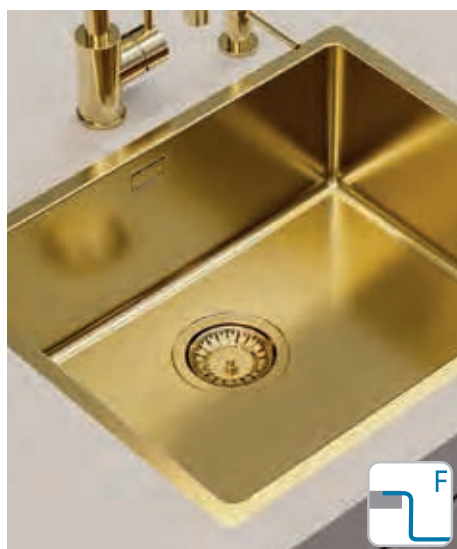

Instalace: