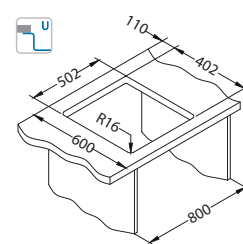

Instalace*:

*U - instalace pomocí podmontážní sady 1135533 (není přiložena).