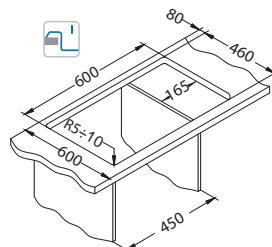

Instalace*:

*U - montáž do kuchyňské skříňky pomocí 2 podmontážních sad 1135533 (nejsou přiloženy).

povrch	kód	typ	odtok	Ø35 mm	*balení	*CZK/ks	EUR/ks
G11-arctic	1117037	univerzální	3 1/2"	2x	karton 1 / 14	5 725 CZK	229 EUR
G81-concrete	1119691	univerzální	3 1/2"	2x	karton 1 / 14	5 725 CZK	229 EUR
G55-beige	1117039	univerzální	3 1/2"	2x	karton 1 / 14	5 725 CZK	229 EUR
G91-carbon	1117044	univerzální	3 1/2"	2x	karton 1 / 14	5 725 CZK	229 EUR