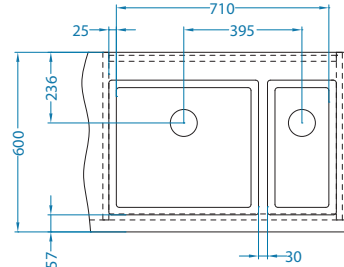

Quadrix konfigurace vaničky [FS]

Šířka skříňky 800 mm

QUADRIX 10+20-FS

QUADRIX 10+30-FS

QUADRIX 10+40-FS

Dvojité sifon
1130559

Dvojité sifon
Pop-Up
1092272

Šířka skříňky 900 mm