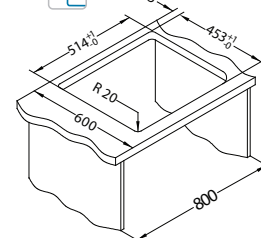

NAT - hladký

Instalace*:

* F - instalace vyžaduje specifické ošetření výřezu pracovní desky podle příloženého návodu dřezu.

* U - montáž pomocí montážní sady 1119093 (není přiložena).

Rozměry: 560 x 500 mm
Rozměr vaničky: 480 x 360 x 160 mm