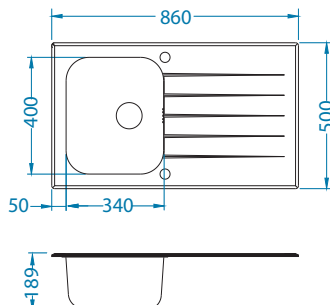

Glassix Up 10

1123351

skleněná deska	kód	typ	odtok	Ø35 mm	*balení	*CZK/ks	EUR/ks
bílá RAL 9003	SAT 1123819	univerzální	3 1/2"	2x	karton 1/6	13 700 CZK	548 EUR
černá RAL 9005	SAT 1123820	univerzální	3 1/2"	2x	karton 1/6	11 600 CZK	464 EUR
	*SAT 1123821	univerzální	3 1/2"	2x	karton 1/6	23 950 CZK	958 EUR

SAT - satén

* RAL/Grafika na vyžádání s min. rozlišením 250 dpi

Rozměry: 860 x 500 mm
Rozměr vaničky: 340 x 400 x 180 mm

Instalace:

Příslušenství:

Glassix Up 20

1123353

skleněná deska	kód	typ	odtok	Ø35 mm	*balení	*CZK/ks	EUR/ks
bílá RAL 9003	SAT 1123822	univerzální	3 1/2"	2x	karton 1/6	17 575 CZK	703 EUR
černá RAL 9005	SAT 1123823	univerzální	3 1/2"	2x	karton 1/6	15 225 CZK	609 EUR
	*SAT 1123824	univerzální	3 1/2"	2x	karton 1/6	19 500 CZK	780 EUR

SAT - satén

* RAL/Grafika na vyžádání s min. rozlišením 250 dpi

Rozměry: 860 x 500 mm
Rozměr vaničky: 340 x 400 x 180 mm
148 x 300 x 120 mm

Instalace:

Příslušenství:

Glassix Up 40

1123351

skleněná deska	kód	typ	odtok	Ø35 mm	*balení	*CZK/ks	EUR/ks
bílá RAL 9003	SAT 1123644	univerzální	3 1/2"	2x	karton 1/6	16 475 CZK	659 EUR
černá RAL 9005	SAT 1123645	univerzální	3 1/2"	2x	karton 1/6	14 400 CZK	576 EUR
	*SAT 1128171	univerzální	3 1/2"	2x	karton 1/6	18 500 CZK	740 EUR

SAT - satén

* RAL/Grafika na vyžádání s min. rozlišením 250 dpi

Rozměry: 860 x 500 mm
Rozměr vaničky: 480 x 400 x 200 mm

Instalace:

Příslušenství: