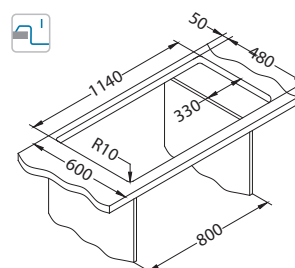

Instalace: