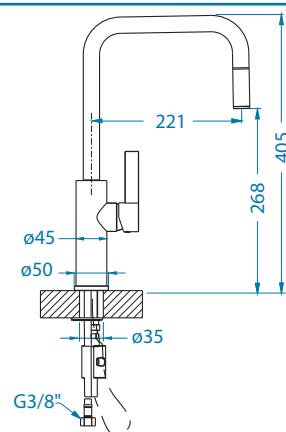

povrch	kód	*CZK/ks	EUR/ks
CHR	1132176	9 850 CZK	394 EUR