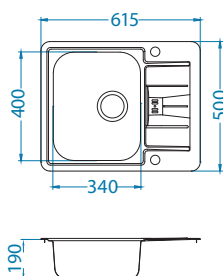

Line Maxim 60

Rozměry: 615 x 500 mm
Rozměr vaničky: 340 x 400 x 190 mm

Příslušenství:

Krájící deska
bezpečnostní
sklo
1063063

Odkapní miska
nerezová
1062602

Krájící deska
dřevěná
1064565

AllRound
1131412

povrch	kód	typ	odtok Ø35 mm	*balení	*CZK/ks	EUR/ks
SAT	1085947	univerzální	3 1/2"	2x karton 1 / 14	6 625 CZK	265 EUR
SAT	1089613*	univerzální	3 1/2"	/ obal 0 / 60	5 500 CZK	220 EUR

SAT - satén

Instalace:

Line Maxim 70

Rozměry: 790 x 500 mm
Rozměr vaničky: 340 x 400 x 190 mm
148 x 300 x 130 mm

Příslušenství:

Krájící deska
bezpečnostní
sklo
1063063

Odkapní miska
nerezová
1062602

Krájící deska
dřevěná
1064565

AllRound
1131412

povrch	kód	typ	odtok Ø35 mm	*balení	*CZK/ks	EUR/ks
SAT	1085948	univerzální	3 1/2"	2x karton 1 / 12	9 050 CZK	362 EUR
SAT	1089614*	univerzální	3 1/2"	/ obal 0 / 30	8 500 CZK	340 EUR

SAT - satén

Instalace:

Line Maxim 80

Rozměry: 790 x 500 mm
Rozměr vaničky: 340 x 400 x 190 mm

Příslušenství:

Krájící deska
bezpečnostní
sklo
1063063

Odkapní miska
nerezová
1062602

Krájící deska
dřevěná
1064565

AllRound
1131412

povrch	kód	typ	odtok Ø35 mm	*balení	*CZK/ks	EUR/ks
SAT	1100216	univerzální	3 1/2"	2x karton 1 / 12	4 300 CZK	172 EUR

SAT - satén

Instalace: