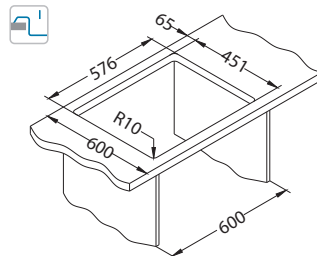

Příslušenství: