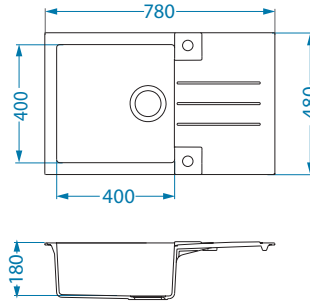

Rozměry: 780 x 480 mm
Rozměr vaničky: 400 x 400 x 180 mm

povrch	kód	typ	odtok	Ø35 mm	*balení	*CZK/ks	EUR/ks
	G11-arctic	1090944	univerzální	3 1/2"	2x	karton 1 / 12	5 225 CZK 209 EUR
	G81-concrete	1122745	univerzální	3 1/2"	2x	karton 1 / 12	5 225 CZK 209 EUR
	G22-terra	1090941	univerzální	3 1/2"	2x	karton 1 / 12	5 225 CZK 209 EUR
	G55-beige	1090946	univerzální	3 1/2"	2x	karton 1 / 12	5 225 CZK 209 EUR
	G91-carbon	1090942	univerzální	3 1/2"	2x	karton 1 / 12	5 225 CZK 209 EUR