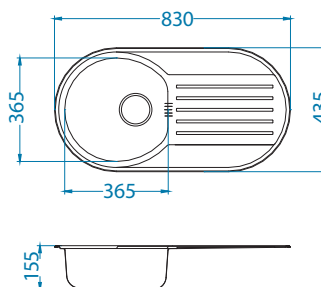

Form 30

ALVEUS

povrch	kód	typ	odtok Ø35 mm	*balení	*CZK/ks	EUR/ks
SAT	1116756	jednostranný	3 1/2"	obal 0 / 114	2 225 CZK	89 EUR
NAT	1135382	jednostranný	3 1/2"	obal 0 / 114	1 950 CZK	78 EUR
LEI	1116757	jednostranný	3 1/2"	obal 0 / 114	2 300 CZK	92 EUR

SAT - satén NAT - hladký LEI - leinen

Rozměry: fi 510 mm
Rozměr vaničky: 410 x 390 x 185 mm

Příslušenství:

Jednoduchý sifon
1130551

Instalace:

Form 40

povrch	kód	typ	odtok Ø35 mm	*balení	*CZK/ks	EUR/ks
SAT	1060001	univerzální	3 1/2"	obal 0 / 40	2 300 CZK	92 EUR
LEI	1060038	univerzální	3 1/2"	obal 0 / 40	2 550 CZK	102 EUR

SAT - satén

LEI - leinen

Rozměry: 830 x 435 mm
Rozměr vaničky: 365 x 365 x 155 mm

Příslušenství:

Jednoduchý sifon
1130551

Instalace:

Form 50

povrch	kód	typ	odtok Ø35 mm	*balení	*CZK/ks	EUR/ks
SAT	1060002	dvojité	3 1/2"	obal 0 / 40	2 650 CZK	106 EUR
LEI	1060039	dvojité	3 1/2"	obal 0 / 40	2 700 CZK	108 EUR

SAT - satén

LEI - leinen

Rozměry: 830 x 435 mm
Rozměr vaničky: 365 x 365 x 155 mm

Příslušenství:

Dvojitý sifon
1130554

Instalace:

* CZK je doporučená maloobchodní cena včetně DPH.

* Balení: kusy v kartonu / kusy na paletě