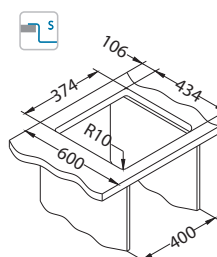

Instalace*:

* F - instalace vyžaduje specifické ošetření výřezu pracovní desky podle přiloženého návodu dřezu.

* U - montáž pomocí montážní sady 1119093 (není přiložena).