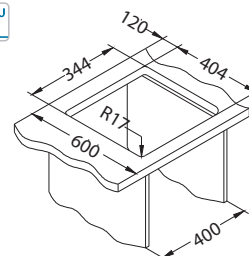

Instalace: