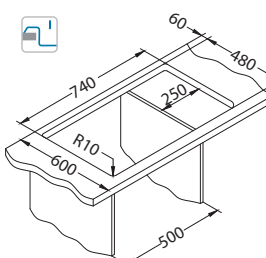

Instalace*:

*U - montáž do kuchyňské skříňky pomocí 2 podmontážních sad 1135533 (nejsou přiloženy).

* CZK je doporučená maloobchodní cena včetně DPH.

* Balení: kusy v kartonu / kusy na paletě