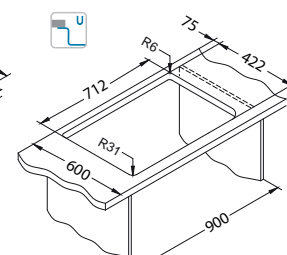

Príslušenství:

Krájací deska
dřevěná
1144970
*pro instalaci I

AllRound - mini
1136662

Nádoba z nerezové oceli GN-1/2-P-65 mm
1008902

Podmontážní sada
1135533

Instalace*:

*U - instalace pomocí podmontážní sady 1135533 (není přiložena).