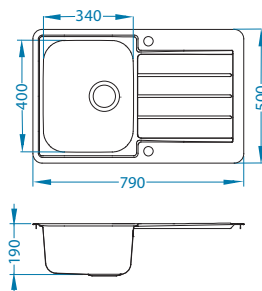

Line Maxim 60

Rozměry: 615 x 500 mm
Rozměr vaničky: 340 x 400 x 190 mm

Příslušenství:

Krájící deska
bezpečnostní
sklo
1063063

Odkapní miska
nerezová
1062602

Krájící deska
dřevěná
1064565

AllRound
1131412

povrch	kód	typ	odtok Ø35 mm	*balení	*CZK/ks	EUR/ks
SAT	1085947	univerzální	3 1/2"	2x karton 1 / 14	6 625 CZK	265 EUR
SAT	1089613*	univerzální	3 1/2"	/ obal 0 / 60	5 500 CZK	220 EUR

SAT - satén

Instalace:

Line Maxim 70

Rozměry: 790 x 500 mm
Rozměr vaničky: 340 x 400 x 190 mm
148 x 300 x 130 mm

Příslušenství:

Krájící deska
bezpečnostní
sklo
1063063

Odkapní miska
nerezová
1062602

Krájící deska
dřevěná
1064565

AllRound
1131412

povrch	kód	typ	odtok Ø35 mm	*balení	*CZK/ks	EUR/ks
SAT	1085948	univerzální	3 1/2"	2x karton 1 / 12	9 050 CZK	362 EUR
SAT	1089614*	univerzální	3 1/2"	/ obal 0 / 30	8 500 CZK	340 EUR

SAT - satén

Instalace:

Line Maxim 80

Rozměry: 790 x 500 mm
Rozměr vaničky: 340 x 400 x 190 mm

Příslušenství:

Krájící deska
bezpečnostní
sklo
1063063

Odkapní miska
nerezová
1062602

Krájící deska
dřevěná
1064565

AllRound
1131412

povrch	kód	typ	odtok Ø35 mm	*balení	*CZK/ks	EUR/ks
SAT	1100216	univerzální	3 1/2"	2x karton 1 / 12	4 300 CZK	172 EUR

SAT - satén

Instalace: