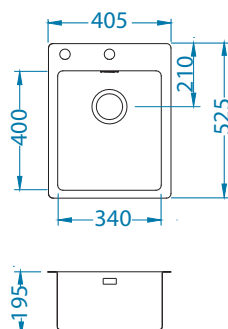

Pure 10

ALVEUS

povrch	kód	typ	odtok Ø35 mm	*balení	*CZK/ks	EUR/ks
	KMB 1103607	jednostranný	3 1/2"	2x karton 1 / 14	8 125 CZK	325 EUR

KMB - saténová vanička, kartáčovaný povrch

Rozměry: 405 x 525 mm
Rozměr vaničky: 340 x 400 x 195 mm

Příslušenství:

Odkapávací miska
nerezová
1119835

Krájecí deska
dřevěná
1080029

Krájecí deska
bezpečnostní
sklo
1084835 - černá

ALVEUS TriTop 340
1084327

Instalace*:

* F - instalace vyžaduje specifické ošetření výřezu pracovní desky podle příloženého návodu dřezu.

Pure 20

povrch	kód	typ	odtok Ø35 mm	*balení	*CZK/ks	EUR/ks
	KMB 1103608	jednostranný	3 1/2"	2x karton 1 / 14	8 825 CZK	353 EUR

KMB - saténová vanička, kartáčovaný povrch

Rozměry: 465 x 525 mm
Rozměr vaničky: 400 x 400 x 195 mm

Příslušenství:

Odkapávací miska
nerezová
1119835

Krájecí deska
dřevěná
1080029

Krájecí deska
bezpečnostní
sklo
1084835 - černá

ALVEUS TriTop 400
1084325

Instalace*:

* F - instalace vyžaduje specifické ošetření výřezu pracovní desky podle příloženého návodu dřezu.

Pure 30

povrch	kód	typ	odtok Ø35 mm	*balení	*CZK/ks	EUR/ks
	KMB 1103609	jednostranný	3 1/2"	2x karton 1 / 14	9 075 CZK	363 EUR

KMB - saténová vanička, kartáčovaný povrch

Rozměry: 515 x 525 mm
Rozměr vaničky: 450 x 400 x 195 mm

Příslušenství:

Odkapávací miska
nerezová
1119835

Krájecí deska
dřevěná
1080029

Krájecí deska
bezpečnostní
sklo
1084835 - černá

ALVEUS TriTop 400
1084325

Instalace*:

* F - instalace vyžaduje specifické ošetření výřezu pracovní desky podle příloženého návodu dřezu.

* CZK je doporučená maloobchodní cena včetně DPH.

* Balení: kusy v kartonu / kusy na paletě