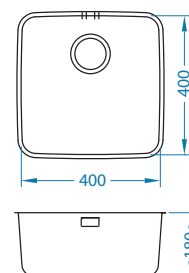

Příslušenství:

Výpust'
1130534

Výpust'
Pop-Up
1127247

Jednoduchý
sifon
1130551

Jednoduchý
sifon Pop-Up
1127251

Krájecí deska
dřevěná
1016019

Dávkovač -
PEAR
1136559 - CHR

AllRound
1131412