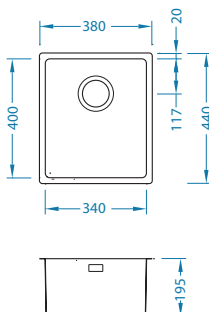

Příslušenství: