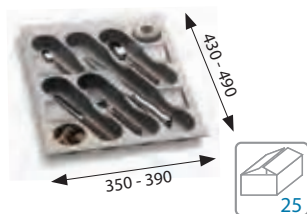

Příborník PE-450
plast

kód	*CZK/ks	EUR/ks
1090348	250 CZK	10 EUR