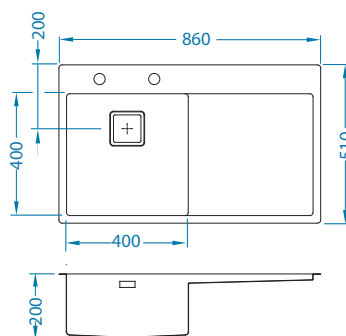

Stylux 10

ALVEUS

1133398

Rozměry: 450 x 510 mm
Rozměr vaničky: 400 x 400 x 200 mm

Příslušenství:

povrch	kód	typ	odtok Ø35 mm	*balení	*CZK/ks	EUR/ks
BRS	1084278	jednostranný hranatý	2x	karton 1 / 14	19 250 CZK	770 EUR

BRS - kartáčovaný

Instalace*:

* F - instalace vyžaduje specifické ošetření výřezu pracovní desky podle přiloženého návodu dřezu.

Stylux 40

1133398

Rozměry: 790 x 510 mm
Rozměr vaničky: 740 x 400 x 200 mm

Příslušenství:

povrch	kód	typ	odtok Ø35 mm	*balení	*CZK/ks	EUR/ks
BRS	1084292	jednostranný hranatý	2x	karton 1 / 7	23 775 CZK	951 EUR

BRS - kartáčovaný

Instalace*:

* F - instalace vyžaduje specifické ošetření výřezu pracovní desky podle přiloženého návodu dřezu.

Stylux 50

levá

1133398

Rozměry: 860 x 510 mm
Rozměr vaničky: 400 x 400 x 200 mm

Příslušenství:

povrch	kód	typ	odtok Ø35 mm	*balení	*CZK/ks	EUR/ks
BRS	1084293	levá	hranatý	2x	karton 1 / 7	30 775 CZK
BRS	1084294	pravá				

BRS - kartáčovaný

Instalace*:

* F - instalace vyžaduje specifické ošetření výřezu pracovní desky podle přiloženého návodu dřezu.

* CZK je doporučená maloobchodní cena včetně DPH.

* Balení: kusy v kartonu / kusy na paletě