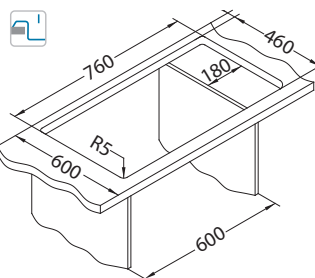

Instalace: