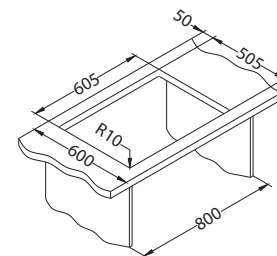

NAT - pololesklý * RAL/Grafika na vyžádání s min. rozlišením 250 dpi

Rozměry: 860 x 540 mm
Rozměr vaničky: 340 x 400 x 200 mm
180 x 400 x 175 mm

Instalace:

Příslušenství:

Krájčí deska
bezpečnostní sklo
1084835 - černá