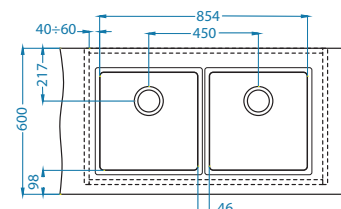

Šířka skříňky 1000 mm

KOMBINO 30 + KOMBINO 20

KOMBINO 30 - 2X

KOMBINO 40 + KOMBINO 20

Dvojitý sifon
1130559

Dvojitý sifon Pop-Up
1092272

Galeo

r 40