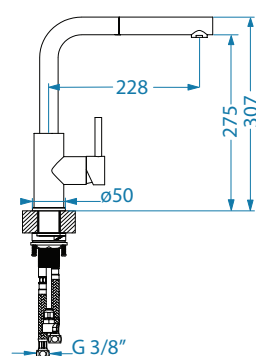

Laguna Monarch

povrch	kód	*CZK/ks	EUR/ks
gold	1134828	8 600 CZK	344 EUR
copper	1134830	8 600 CZK	344 EUR
bronze	1134829	8 600 CZK	344 EUR
anthracite	1134827	8 600 CZK	344 EUR

Zeos-P Monarch

povrch	kód	*CZK/ks	EUR/ks
gold	1136501	8 250 CZK	330 EUR
copper	1136502	8 250 CZK	330 EUR
bronze	1136503	8 250 CZK	330 EUR
anthracite	1136504	8 250 CZK	330 EUR