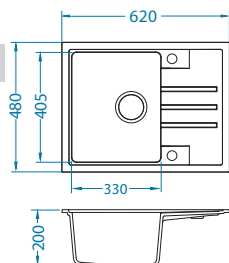

Intermezzo 30

ALVEUS

1117292

Rozměry: 620 x 480 mm
Rozměr vaničky: 330 x 405 x 200 mm

Příslušenství:

Krájecí deska dřevěná 1080029

Odkapní miska nerezová 1119835

Podmontážní sada 1135533

Instalace*:

*U - montáž do kuchyňské skříňky pomocí 2 podmontážních sad 1135533 (nejsou přiloženy).

povrch	kód	typ	odtok	Ø35 mm	*balení	*CZK/ks	EUR/ks
G11-arctic	1117037	univerzální	3 1/2"	2x	karton 1 / 14	5 725 CZK	229 EUR
G81-concrete	1119691	univerzální	3 1/2"	2x	karton 1 / 14	5 725 CZK	229 EUR
G55-beige	1117039	univerzální	3 1/2"	2x	karton 1 / 14	5 725 CZK	229 EUR
G91-carbon	1117044	univerzální	3 1/2"	2x	karton 1 / 14	5 725 CZK	229 EUR

Intermezzo 40

NEW 2023

1117292

Rozměry: 680 x 480 mm
Rozměr vaničky: 380 x 405 x 200 mm

Příslušenství:

Krájecí deska dřevěná 1080029

Odkapní miska nerezová 1119835

Podmontážní sada 1135533

Instalace*:

*U - montáž do kuchyňské skříňky pomocí 2 podmontážních sad 1135533 (nejsou přiloženy).

povrch	kód	typ	odtok	Ø35 mm	*balení	*CZK/ks	EUR/ks
G11-arctic	1144965	univerzální	3 1/2"	2x	karton 1 / 10	8 375 CZK	335 EUR
G81-concrete	1144967	univerzální	3 1/2"	2x	karton 1 / 10	8 375 CZK	335 EUR
G55-beige	1144966	univerzální	3 1/2"	2x	karton 1 / 10	8 375 CZK	335 EUR
G91-carbon	1144968	univerzální	3 1/2"	2x	karton 1 / 10	8 375 CZK	335 EUR

Intermezzo 130

1117292

Rozměry: 780 x 480 mm
Rozměr vaničky: 460 x 405 x 200 mm

Příslušenství:

Krájecí deska dřevěná 1080029

Odkapní miska nerezová 1119835

Podmontážní sada 1135533

Instalace*:

*U - montáž do kuchyňské skříňky pomocí 2 podmontážních sad 1135533 (nejsou přiloženy).

* CZK je doporučená maloobchodní cena včetně DPH.

* Balení: kusy v kartonu / kusy na paletě