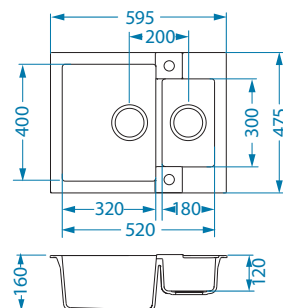

Rozměry: 595 x 475 mm
Rozměr vaničky: 320 x 400 x 160 mm
180 x 300 x 120 mm

povrch	kód	typ	odtok	Ø35 mm	*balení	*CZK/ks	EUR/ks
G11-arctic	1090956	univerzální	3 1/2"	2x	karton 1/15	5 700 CZK	228 EUR
G81-concrete	1122743	univerzální	3 1/2"	2x	karton 1/15	5 700 CZK	228 EUR
G22-terra	1090957	univerzální	3 1/2"	2x	karton 1/15	5 700 CZK	228 EUR
G55-beige	1090959	univerzální	3 1/2"	2x	karton 1/15	5 700 CZK	228 EUR
G91-carbon	1090960	univerzální	3 1/2"	2x	karton 1/15	5 700 CZK	228 EUR