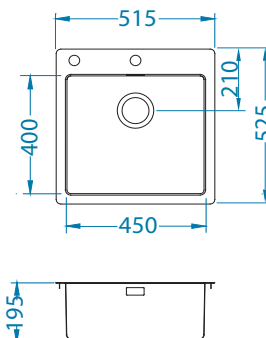

Příslušenství:

Odkapávací miska
nerezová
1119835

Krájecí deska
dřevěná
1080029

Krájecí deska
bezpečnostní
sklo
1084835 - černá

ALVEUS TriTop 400
1084325