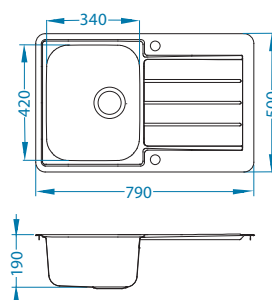

Line Max 20

NEW 2023

ALVEUS

Rozměry: 860 x 500 mm
Rozměr vaničky: 340 x 420 x 190 mm

Příslušenství:

Kráječnice
bezpečnostní
sklo
1063063

Odkapní miska
nerezová
1062602

Kráječnice
dřevěná
1064565

AllRound
1131412

povrch	kód	typ	odtok Ø35 mm	*balení	*CZK/ks	EUR/ks
SAT	1144641	univerzální	3 1/2"	2x	karton 1 / 12	5 875 CZK 235 EUR
SAT	1144640*	univerzální	3 1/2"	/	obal 0 / 30	4 975 CZK 199 EUR

SAT - satén

Instalace:

Line Max 80

Rozměry: 790 x 500 mm
Rozměr vaničky: 340 x 420 x 190 mm

Příslušenství:

Kráječnice
bezpečnostní
sklo
1063063

Odkapní miska
nerezová
1062602

Kráječnice
dřevěná
1064565

AllRound
1131412

povrch	kód	typ	odtok Ø35 mm	*balení	*CZK/ks	EUR/ks
SAT	1137342	univerzální	3 1/2"	2x	karton 1 / 12	4 850 CZK 194 EUR
SAT	1136608*	univerzální	3 1/2"	/	obal 0 / 30	3 950 CZK 158 EUR

SAT - satén

Instalace:

Line Max 110

NEW 2023

Rozměry: 615 x 500 mm
Rozměr vaničky: 340 x 420 x 190 mm

Příslušenství:

Kráječnice
bezpečnostní
sklo
1063063

Odkapní miska
nerezová
1062602

Kráječnice
dřevěná
1064565

AllRound
1131412

povrch	kód	typ	odtok Ø35 mm	*balení	*CZK/ks	EUR/ks
SAT	1144604	univerzální	3 1/2"	2x	karton 1 / 14	5 500 CZK 220 EUR
SAT	1144603*	univerzální	3 1/2"	/	obal 0 / 60	5 000 CZK 200 EUR

SAT - satén

Instalace:

* CZK je doporučená maloobchodní cena včetně DPH.

* Balení: kusy v kartonu / kusy na paletě