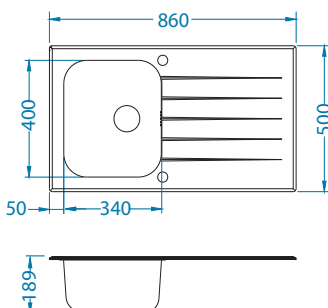

1127251

Rozměry: 860 x 500 mm
Rozměr vaničky: 340 x 400 x 180 mm

skleněná deska	kód	typ	odtok Ø35 mm	*balení	*CZK/ks	EUR/ks
bílá RAL 9003	SAT 1099462	univerzální	3 1/2"	2x karton 1 / 6	10 725 CZK	429 EUR
černá RAL 9005	SAT 1099450	univerzální	3 1/2"	2x karton 1 / 6	10 050 CZK	402 EUR
	*SAT 1102928	univerzální	3 1/2"	2x karton 1 / 6	16 000 CZK	640 EUR

SAT - satén

* RAL/Grafika na vyžádání s min. rozlišením 250 dpi