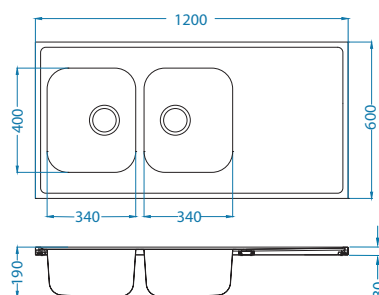

Classic Pro 90

ALVEUS

Rozměry: 1200 x 600 mm
Rozměr vaničky: 340 x 400 x 190 mm

Příslušenství:

Kráječ dřevěná 1016018
Odkapní koš CHR 1109414
Odkapní miska nerezová 1062602
AllRound 1131412

povrch	kód	typ	odtok Ø35 mm	*balení	*CZK/ks	EUR/ks
SAT	1130473	univerzální	3 1/2"	/	karton 1/5	5 900 CZK 236 EUR

SAT - satén

Instalace:

Classic Pro 100

Rozměry: 1200 x 600 mm
Rozměr vaničky: 340 x 400 x 190 mm
340 x 400 x 190 mm

Příslušenství:

Kráječ dřevěná 1016018
Odkapní koš CHR 1109414
Odkapní miska nerezová 1062602
AllRound 1131412

povrch	kód	typ	odtok Ø35 mm	*balení	*CZK/ks	EUR/ks
SAT	1130474	univerzální	3 1/2"	/	karton 1/5	7 875 CZK 315 EUR

SAT - satén

Instalace:

Classic Pro 110

Rozměry: 1400 x 600 mm
Rozměr vaničky: 340 x 400 x 190 mm
340 x 400 x 190 mm

Příslušenství:

Kráječ dřevěná 1016018
Odkapní koš CHR 1109414
Odkapní miska nerezová 1062602
AllRound 1131412

povrch	kód	typ	odtok Ø35 mm	*balení	*CZK/ks	EUR/ks
SAT	1132129	univerzální	3 1/2"	/	karton 1/4	9 125 CZK 365 EUR

SAT - satén

Instalace: