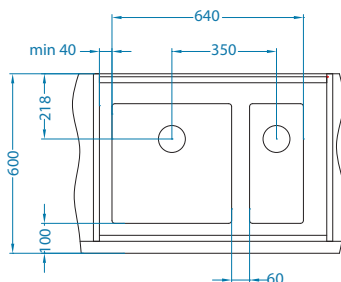

QUADRIX 20+20-FS

QUADRIX 20+30-FS

QUADRIX 10+50-FS

Quadrix konfigurace vaničky [U]

Šířka skříňky 800 mm

QUADRIX 10+20-U

QUADRIX 10+30-U

Dvojité sifon
1130559