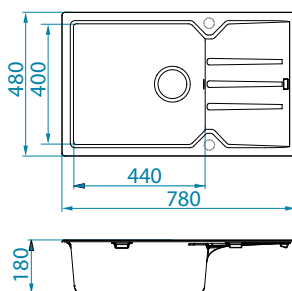

Instalace:

Record 40

NEW 2023

Rozměry: 780 x 480 mm
Rozměr vaničky: 440 x 400 x 180 mm

povrch	kód	typ	odtok	Ø35 mm	*balení	*CZK/ks	EUR/ks
	G11-arctic 1144964	univerzální	3 1/2"	/	karton 1 / 12	6 275 CZK	251 EUR
	G55-beige 1144465	univerzální	3 1/2"	/	karton 1 / 12	6 275 CZK	251 EUR
	G91-carbon 1144466	univerzální	3 1/2"	/	karton 1 / 12	6 275 CZK	251 EUR