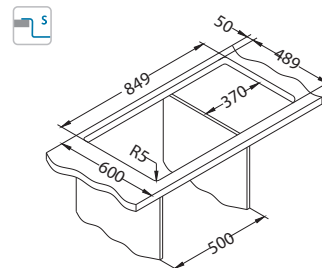

Instalace*:

* F - instalace vyžaduje specifické ošetření výřezu pracovní desky podle příloženého návodu dřezu.