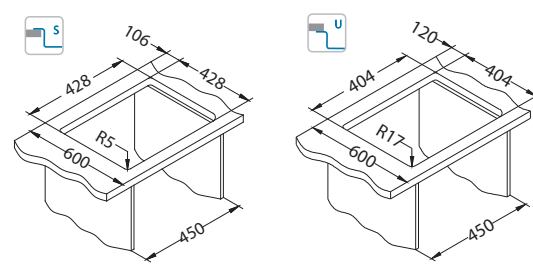

Instalace*:

* F - instalace vyžaduje specifické ošetření výřezu pracovní desky podle příloženého návodu dřezu.

* CZK je doporučená maloobchodní cena včetně DPH.

* Balení: kusy v kartonu / kusy na paletě