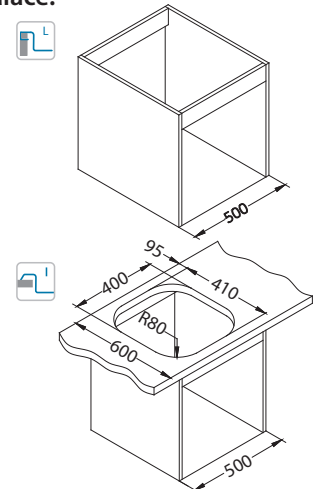

Instalace: