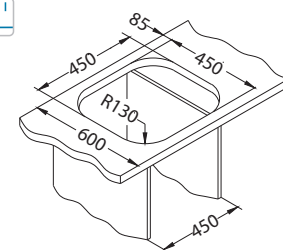

SAT - satén

* RAL/Grafika na vyžádání s min. rozlišením 250 dpi

Příslušenství:

Krájecí deska dřevěná 1016018

Instalace:

Wave Up 30

1123353

Rozměry: 760 x 500 mm
Rozměr vaničky: 340 x 420 x 175 mm
148 x 300 x 120 mm