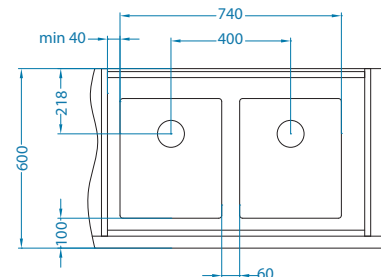

QUADRIX 20+20-U