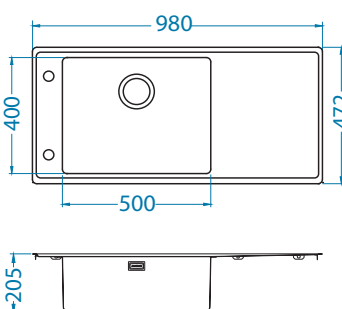

Stricto 10

1127252

povrch	kód	typ	odtok Ø35 mm	*balení	*CZK/ks	EUR/ks
KMB	1124359	levá	3 1/2"	2x karton 1/8	11 350 CZK	454 EUR
KMB	1124361	pravá	3 1/2"	2x karton 1/8	11 350 CZK	454 EUR

KMB - saténová vanička, kartáčovaný povrch

Rozměry: 790 x 472 mm
Rozměr vaničky: 340 x 400 x 205 mm

Příslušenství:

Odkapní miska
nerezová
1119835

Krájecí deska
dřevěná
1080029

Krájecí deska
bezpečnostní
sklo
1084835 - černá

AllRound
1131412

Instalace*:

* F - instalace vyžaduje specifické ošetření výřezu pracovní desky podle příloženého návodu dřezu

Stricto 20

1127252

povrch	kód	typ	odtok Ø35 mm	*balení	*CZK/ks	EUR/ks
KMB	1124364	univerzální	3 1/2"	2x karton 1/8	11 650 CZK	466 EUR

KMB - saténová vanička, kartáčovaný povrch

Rozměry: 860 x 472 mm
Rozměr vaničky: 400 x 400 x 205 mm

Příslušenství:

Odkapní miska
nerezová
1119835

Krájecí deska
dřevěná
1080029

Krájecí deska
bezpečnostní
sklo
1084835 - černá

AllRound
1131412

Instalace*:

* F - instalace vyžaduje specifické ošetření výřezu pracovní desky podle příloženého návodu dřezu

Stricto 30

1127252

povrch	kód	typ	odtok Ø35 mm	*balení	*CZK/ks	EUR/ks
KMB	1124373	levý	3 1/2"	2x karton 1/8	13 550 CZK	542 EUR
KMB	1124375	pravý	3 1/2"	2x karton 1/8	13 550 CZK	542 EUR

KMB - saténová vanička, kartáčovaný povrch

Rozměry: 980 x 472 mm
Rozměr vaničky: 500 x 400 x 205 mm

Příslušenství:

Odkapní miska
nerezová
1119835

Krájecí deska
dřevěná
1080029

Krájecí deska
bezpečnostní
sklo
1084835 - černá

AllRound
1131412

Instalace*:

* F - instalace vyžaduje specifické ošetření výřezu pracovní desky podle příloženého návodu dřezu