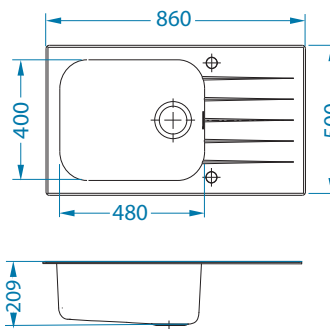

Glassix Up 10

1123351

skleněná deska	kód	typ	odtok	Ø35 mm	*balení	*CZK/ks	EUR/ks
bílá RAL 9003	SAT 1123819	univerzální	3 1/2"	2x	karton 1/6	13 700 CZK	548 EUR
černá RAL 9005	SAT 1123820	univerzální	3 1/2"	2x	karton 1/6	11 600 CZK	464 EUR
	*SAT 1123821	univerzální	3 1/2"	2x	karton 1/6	23 950 CZK	958 EUR

SAT - satén

* RAL/Grafika na vyžádání s min. rozlišením 250 dpi

Rozměry: 860 x 500 mm
Rozměr vaničky: 340 x 400 x 180 mm

Instalace:

Příslušenství:

Glassix Up 20

1123353

skleněná deska	kód	typ	odtok	Ø35 mm	*balení	*CZK/ks	EUR/ks
bílá RAL 9003	SAT 1123822	univerzální	3 1/2"	2x	karton 1/6	17 575 CZK	703 EUR
černá RAL 9005	SAT 1123823	univerzální	3 1/2"	2x	karton 1/6	15 225 CZK	609 EUR
	*SAT 1123824	univerzální	3 1/2"	2x	karton 1/6	19 500 CZK	780 EUR

SAT - satén

* RAL/Grafika na vyžádání s min. rozlišením 250 dpi

Rozměry: 860 x 500 mm
Rozměr vaničky: 340 x 400 x 180 mm
148 x 300 x 120 mm

Instalace:

Příslušenství:

Glassix Up 40

1123351

skleněná deska	kód	typ	odtok	Ø35 mm	*balení	*CZK/ks	EUR/ks
bílá RAL 9003	SAT 1123644	univerzální	3 1/2"	2x	karton 1/6	16 475 CZK	659 EUR
černá RAL 9005	SAT 1123645	univerzální	3 1/2"	2x	karton 1/6	14 400 CZK	576 EUR
	*SAT 1128171	univerzální	3 1/2"	2x	karton 1/6	18 500 CZK	740 EUR

SAT - satén

* RAL/Grafika na vyžádání s min. rozlišením 250 dpi

Rozměry: 860 x 500 mm
Rozměr vaničky: 480 x 400 x 200 mm

Instalace:

Příslušenství: