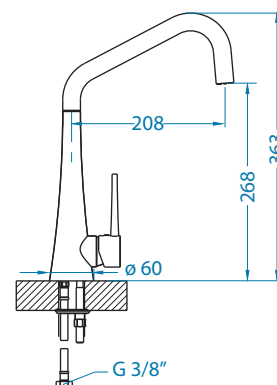

povrch	kód	*CZK/ks	EUR/ks
white mat	1132174	11 300 CZK	452 EUR
black mat	1132173	11 300 CZK	452 EUR
CHR	1088772	9 075 CZK	363 EUR