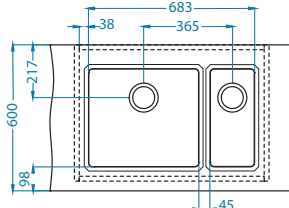

KOMBINO 40 + KOMBINO 10