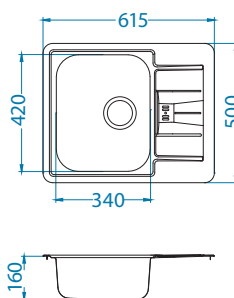

Rozměry: 615 x 500 mm
Rozměr vaničky: 340 x 420 x 160 mm

Příslušenství:

Krájecí deska
bezpečnostní
sklo
1063063

Odkapní miska
1069009 - gold
1069008 - cooper
1103811 - bronze
1078591 - anthracite

Krájecí deska
dřevěná
1064565