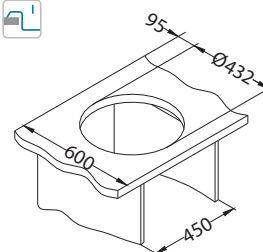

Instalace: