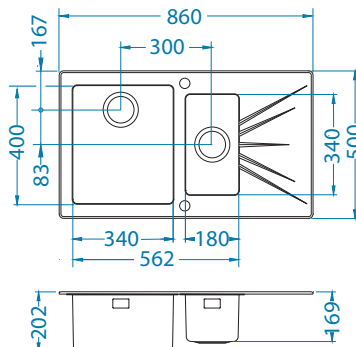

Karat Up 20

levá

1123353

skleněná deska	kód	typ	odtok	Ø35 mm	*balení	*CZK/ks	EUR/ks
bílá	SAT 1123804	levá	3 1/2"	2x	karton	24 100 CZK	964 EUR
RAL 9003	1123805	pravá	3 1/2"	2x	1 / 6	24 100 CZK	964 EUR
černá	SAT 1123806	levá	3 1/2"	2x	karton	24 100 CZK	964 EUR
RAL 9005	1123807	pravá	3 1/2"	2x	1 / 6	24 100 CZK	964 EUR
*SAT	1123808	levá	3 1/2"	2x	karton	26 250 CZK	1 050 EUR
	1123809	pravá	3 1/2"	2x	1 / 6	26 250 CZK	1 050 EUR

SAT - satén

* RAL/Grafika na vyžádání s min. rozlišením 250 dpi

Rozměry: 860 x 500 mm
Rozměr vaničky: 340 x 400 x 195 mm
180 x 340 x 160 mm

Instalace:

Příslušenství:

Odkapní miska
nerezová
1119835

Krájecí deska
bezpečnostní sklo
1084835 - černá

Krájecí deska
bezpečnostní sklo
1087883 - bílá

Karat 10

levá

1127251

skleněná deska	kód	typ	odtok	Ø35 mm	*balení	*CZK/ks	EUR/ks
bílá	SAT 1102771	levá	3 1/2"	2x	karton	14 750 CZK	590 EUR
RAL 9003	1103658	pravá	3 1/2"	2x	1 / 6	14 750 CZK	590 EUR
černá	SAT 1102770	levá	3 1/2"	2x	karton	13 650 CZK	546 EUR
RAL 9005	1103657	pravá	3 1/2"	2x	1 / 6	13 650 CZK	546 EUR
*SAT	1102953	levá	3 1/2"	2x	karton	19 725 CZK	789 EUR
	1103666	pravá	3 1/2"	2x	1 / 6	19 725 CZK	789 EUR

SAT - satén

* RAL/Grafika na vyžádání s min. rozlišením 250 dpi

Rozměry: 860 x 500 mm
Rozměr vaničky: 340 x 400 x 195 mm

Instalace:

Příslušenství:

Odkapní miska
nerezová
1119835

Krájecí deska
bezpečnostní sklo
1084835 - černá

Krájecí deska
bezpečnostní sklo
1087883 - bílá

Karat 20

levá

1092272

skleněná deska	kód	typ	odtok	Ø35 mm	*balení	*CZK/ks	EUR/ks
bílá	SAT 1102773	levá	3 1/2"	2x	karton	21 675 CZK	867 EUR
RAL 9003	1103660	pravá	3 1/2"	2x	1 / 6	21 675 CZK	867 EUR
černá	SAT 1102772	levá	3 1/2"	2x	karton	19 700 CZK	788 EUR
RAL 9005	1103659	pravá	3 1/2"	2x	1 / 6	19 700 CZK	788 EUR
*SAT	1102957	levá	3 1/2"	2x	karton	27 775 CZK	1 111 EUR
	1103670	pravá	3 1/2"	2x	1 / 6	27 775 CZK	1 111 EUR

SAT - satén

* RAL/Grafika na vyžádání s min. rozlišením 250 dpi