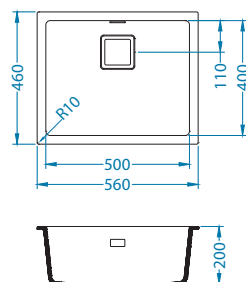

Quadrix 50

ALVEUS

Rozměry: 560 x 460 mm
Rozměr vaničky: 500 x 400 x 200 mm

povrch	kód	typ	odtok	Ø35 mm	*balení	*CZK/ks	EUR/ks
G11-arctic	1128394	jednostranný	čtvercový	2x	karton 1/12	7 475 CZK	299 EUR
G04M-steel	1108037	jednostranný	čtvercový	2x	karton 1/12	7 475 CZK	299 EUR
G02M-pebble	1108035	jednostranný	čtvercový	2x	karton 1/12	7 475 CZK	299 EUR
G03M-chocolate	1108036	jednostranný	čtvercový	2x	karton 1/12	7 475 CZK	299 EUR
G05M-twilight	1108038	jednostranný	čtvercový	2x	karton 1/12	7 475 CZK	299 EUR

Příslušenství:

Instalace*:

*U - instalace pomocí podmontážní sady 1135533 (není přiložena).

Formic 20

Rozměry: 520 x 510 mm
Rozměr vaničky: 440 x 350 x 200 mm

povrch	kód	typ	odtok	Ø35 mm	*balení	*CZK/ks	EUR/ks
G11-arctic	1128395	jednostranný	3 1/2"	2x	karton 1/14	5 575 CZK	223 EUR
G04M-steel	1103762	jednostranný	3 1/2"	2x	karton 1/14	5 575 CZK	223 EUR
G02M-pebble	1103763	jednostranný	3 1/2"	2x	karton 1/14	5 575 CZK	223 EUR
G03M-chocolate	1103764	jednostranný	3 1/2"	2x	karton 1/14	5 575 CZK	223 EUR
G05M-twilight	1103766	jednostranný	3 1/2"	2x	karton 1/14	5 575 CZK	223 EUR

Příslušenství:

Instalace*:

*U - instalace pomocí podmontážní sady 1135533 (není přiložena).

Formic 30

Rozměry: 760 x 500 mm
Rozměr vaničky: 350 x 420 x 200 mm

povrch	kód	typ	odtok	Ø35 mm	*balení	*CZK/ks	EUR/ks
G11-arctic	1128396	univerzální	3 1/2"	2x	karton 1/8	6 575 CZK	263 EUR
G04M-steel	1108030	univerzální	3 1/2"	2x	karton 1/8	6 575 CZK	263 EUR
G02M-pebble	1108028	univerzální	3 1/2"	2x	karton 1/8	6 575 CZK	263 EUR
G03M-chocolate	1108029	univerzální	3 1/2"	2x	karton 1/8	6 575 CZK	263 EUR
G05M-twilight	1108031	univerzální	3 1/2"	2x	karton 1/8	6 575 CZK	263 EUR

Příslušenství:

Instalace*:

*U - montáž do kuchyňské skříňky pomocí 2 podmontážních sad 1135533 (nejsou přiloženy).