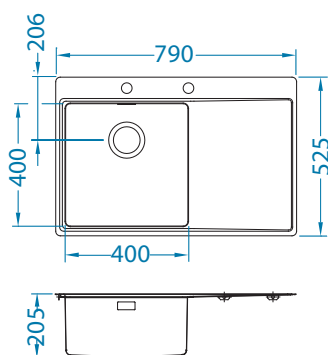

Pure 40

levá

povrch	kód	typ	odtok Ø35 mm	*balení	*CZK/ks	EUR/ks
KMB	1103610	levá	3 1/2"	2x karton 1/8	10 775 CZK	431 EUR
	1103651	pravá				

KMB - saténová vanička, kartáčovaný povrch

Rozměry: 790 x 525 mm
Rozměr vaničky: 400 x 400 x 205 mm

Příslušenství:

Odkapávací miska
nerezová
1119835

Krájecí deska
dřevěná
1080029

Krájecí deska
bezpečnostní sklo
1084835 - černá

AllRound
1131412

Instalace*:

* F - instalace vyžaduje specifické ošetření výřezu pracovní desky podle přiloženého návodu dřezu.

Pure 50

levá

povrch	kód	typ	odtok Ø35 mm	*balení	*CZK/ks	EUR/ks
KMB	1103652	levá	3 1/2"	2x karton 1/8	11 075 CZK	443 EUR
	1103653	pravá				

KMB - saténová vanička, kartáčovaný povrch

Rozměry: 860 x 525 mm
Rozměr vaničky: 450 x 400 x 205 mm

Příslušenství:

Odkapávací miska
nerezová
1119835

Krájecí deska
dřevěná
1080029

Krájecí deska
bezpečnostní sklo
1084835 - černá

AllRound
1131412

Instalace*:

* F - instalace vyžaduje specifické ošetření výřezu pracovní desky podle přiloženého návodu dřezu.

Pure 60

levá

povrch	kód	typ	odtok Ø35 mm	*balení	*CZK/ks	EUR/ks
KMB	1103654	levá	3 1/2"	2x karton 1/8	15 275 CZK	611 EUR
	1103655	pravá				

KMB - saténová vanička, kartáčovaný povrch

Rozměry: 980 x 525 mm
Rozměr vaničky: 340 x 400 x 205 mm
180 x 400 x 150 mm

Příslušenství:

Odkapávací miska
nerezová
1119835

Krájecí deska
dřevěná
1080029

Krájecí deska
bezpečnostní sklo
1084835 - černá

AllRound
1131412

Instalace*:

* F - instalace vyžaduje specifické ošetření výřezu pracovní desky podle přiloženého návodu dřezu.