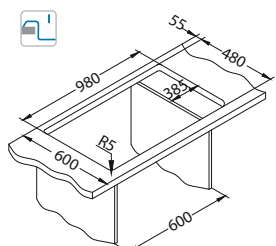

Instalace: