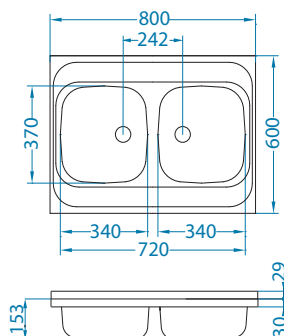

NAT - hladký