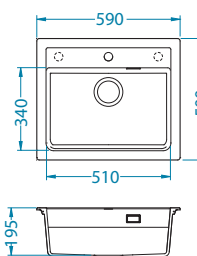

Atox 10

NEW 2022

ALVEUS

1132823

MIX IT UP!

Rozměry: 400 x 500 mm
Rozměr vaničky: 340 x 320 x 195 mm

povrch	kód	typ	odtok	Ø35 mm	*balení	*CZK/ks	EUR/ks
G11-arctic	1139079	jednostranný	3 1/2"	1x	karton 1 / 18	4 900 CZK	196 EUR
G81-concrete	1139770	jednostranný	3 1/2"	1x	karton 1 / 18	4 900 CZK	196 EUR
G22-terra	1139768	jednostranný	3 1/2"	1x	karton 1 / 18	4 900 CZK	196 EUR
G55-beige	1139769	jednostranný	3 1/2"	1x	karton 1 / 18	4 900 CZK	196 EUR
G91-carbon	1139771	jednostranný	3 1/2"	1x	karton 1 / 18	4 900 CZK	196 EUR

Příslušenství:

Krájecí deska dřevěná 1144970 *pro instalaci I

AllRound - mini 1136662

Nádoba z nerezové oceli GN-1/2-P- 65 mm 1008902

Podmontážní sada 1135533

Instalace*:

*U - instalace pomocí podmontážní sady 1135533 (není přiložena).

Atox 20

1132823

MIX IT UP!

Rozměry: 470 x 500 mm
Rozměr vaničky: 390 x 340 x 195 mm

povrch	kód	typ	odtok	Ø35 mm	*balení	*CZK/ks	EUR/ks
G11-arctic	1131986	jednostranný	3 1/2"	1x	karton 1 / 18	5 300 CZK	212 EUR
G81-concrete	1131989	jednostranný	3 1/2"	1x	karton 1 / 18	5 300 CZK	212 EUR
G22-terra	1131987	jednostranný	3 1/2"	1x	karton 1 / 18	5 300 CZK	212 EUR
G55-beige	1131988	jednostranný	3 1/2"	1x	karton 1 / 18	5 300 CZK	212 EUR
G91-carbon	1131990	jednostranný	3 1/2"	1x	karton 1 / 18	5 300 CZK	212 EUR

Příslušenství:

Krájecí deska dřevěná 1144970 *pro instalaci I

AllRound - mini 1136662

Nádoba z nerezové oceli GN-1/2-P- 65 mm 1008902

Podmontážní sada 1135533

Instalace*:

*U - instalace pomocí podmontážní sady 1135533 (není přiložena).

Atox 30

1132823

MIX IT UP!

Rozměry: 590 x 500 mm
Rozměr vaničky: 510 x 340 x 195 mm