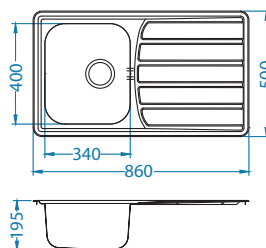

Příslušenství:

Kráječnice
dřevěná
1016018

Odkapní koš
CHR
1109414

Odkapní miska
nerezová
1062602

AllRound
1131412

povrch	kód	typ	odtok Ø35 mm	*balení	*CZK/ks	EUR/ks
SAT	1108176	univerzální	3 1/2"	obal 0 / 30	5 750 CZK	230 EUR

SAT - satén