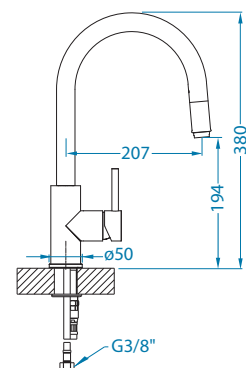

povrch	kód	*CZK/ks	EUR/ks
CHR	1129021	3 850 CZK	154 EUR
SAT	1129023	3 625 CZK	145 EUR
G55	1129020	3 925 CZK	157 EUR
G81	1129019	3 925 CZK	157 EUR
G91	1129022	3 925 CZK	157 EUR