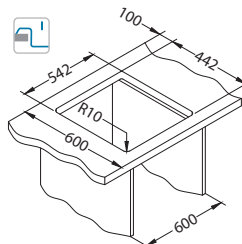

Instalace*:

*U - instalace pomocí podmontážní sady 1135533 (není přiložena).