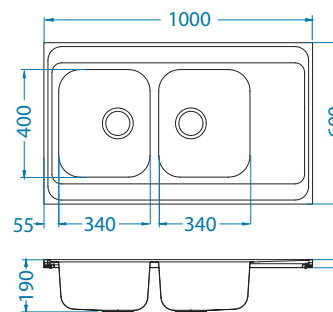

Classic Pro 30

Rozměry: 800 x 600 mm
Rozměr vaničky: 340 x 400 x 190 mm

Příslušenství:

Krájecí deska
dřevěná
1016018

Odkapní koš
CHR
1109414

Odkapní miska
nerezová
1062602

AllRound
1131412

povrch	kód	typ	odtok Ø35 mm	*balení	*CZK/ks	EUR/ks
SAT	1130469	univerzální	3^{1/2"}	/	karton 1 / 10	5 250 CZK 210 EUR

SAT - satén

Instalace:

Classic Pro 70

Rozměry: 1000 x 600 mm
Rozměr vaničky: 340 x 400 x 190 mm

Příslušenství:

Krájecí deska
dřevěná
1016018

Odkapní koš
CHR
1109414

Odkapní miska
nerezová
1062602

AllRound
1131412

povrch	kód	typ	odtok Ø35 mm	*balení	*CZK/ks	EUR/ks
SAT	1130471	univerzální	3^{1/2"}	/	karton 1 / 8	5 325 CZK 213 EUR

SAT - satén

Instalace:

Classic Pro 80

Rozměry: 1000 x 600 mm
Rozměr vaničky: 340 x 400 x 195 mm

Příslušenství:

Krájecí deska
dřevěná
1016018

Odkapní koš
CHR
1109414

Odkapní miska
nerezová
1062602

AllRound
1131412

povrch	kód	typ	odtok Ø35 mm	*balení	*CZK/ks	EUR/ks
SAT	1130472	univerzální	3^{1/2"}	/	karton 1 / 8	6 350 CZK 254 EUR

SAT - satén

Instalace:

* CZK je doporučená maloobchodní cena včetně DPH.

* Balení: kusy v kartonu / kusy na paletě