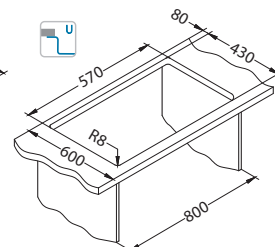

Instalace*:

*U - montáž do kuchyňské skříňky pomocí 2 podmontážních sad 1135533 (nejsou přiloženy).

povrch	kód	typ	odtok	Ø35 mm	*balení	*CZK/ks	EUR/ks
G11-arctic	1117037	univerzální	3 1/2"	2x	karton 1 / 14	5 725 CZK	229 EUR
G81-concrete	1119691	univerzální	3 1/2"	2x	karton 1 / 14	5 725 CZK	229 EUR
G55-beige	1117039	univerzální	3 1/2"	2x	karton 1 / 14	5 725 CZK	229 EUR
G91-carbon	1117044	univerzální	3 1/2"	2x	karton 1 / 14	5 725 CZK	229 EUR