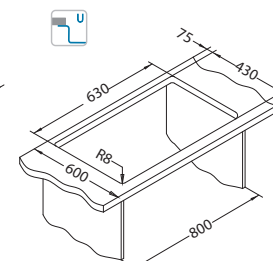

Instalace*:

*U - montáž do kuchyňské skříňky pomocí 2 podmontážních sad 1135533 (nejsou přiloženy).

povrch	kód	typ	odtok	Ø35 mm	*balení	*CZK/ks	EUR/ks
G11-arctic	1144965	univerzální	3 1/2"	2x	karton 1 / 10	8 375 CZK	335 EUR
G81-concrete	1144967	univerzální	3 1/2"	2x	karton 1 / 10	8 375 CZK	335 EUR
G55-beige	1144966	univerzální	3 1/2"	2x	karton 1 / 10	8 375 CZK	335 EUR
G91-carbon	1144968	univerzální	3 1/2"	2x	karton 1 / 10	8 375 CZK	335 EUR