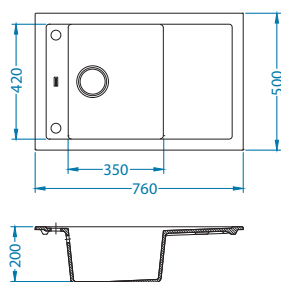

Quadrix 50

ALVEUS

Rozměry: 560 x 460 mm
Rozměr vaničky: 500 x 400 x 200 mm

povrch	kód	typ	odtok	Ø35 mm	*balení	*CZK/ks	EUR/ks
G11-arctic	1128394	jednostranný	čtvercový	2x	karton 1/12	7 475 CZK	299 EUR
G04M-steel	1108037	jednostranný	čtvercový	2x	karton 1/12	7 475 CZK	299 EUR
G02M-pebble	1108035	jednostranný	čtvercový	2x	karton 1/12	7 475 CZK	299 EUR
G03M-chocolate	1108036	jednostranný	čtvercový	2x	karton 1/12	7 475 CZK	299 EUR
G05M-twilight	1108038	jednostranný	čtvercový	2x	karton 1/12	7 475 CZK	299 EUR

Příslušenství:

Instalace*:

*U - instalace pomocí podmontážní sady 1135533 (není přiložena).

Formic 20

Rozměry: 520 x 510 mm
Rozměr vaničky: 440 x 350 x 200 mm

povrch	kód	typ	odtok	Ø35 mm	*balení	*CZK/ks	EUR/ks
G11-arctic	1128395	jednostranný	3 1/2"	2x	karton 1/14	5 575 CZK	223 EUR
G04M-steel	1103762	jednostranný	3 1/2"	2x	karton 1/14	5 575 CZK	223 EUR
G02M-pebble	1103763	jednostranný	3 1/2"	2x	karton 1/14	5 575 CZK	223 EUR
G03M-chocolate	1103764	jednostranný	3 1/2"	2x	karton 1/14	5 575 CZK	223 EUR
G05M-twilight	1103766	jednostranný	3 1/2"	2x	karton 1/14	5 575 CZK	223 EUR

Příslušenství:

Instalace*:

*U - instalace pomocí podmontážní sady 1135533 (není přiložena).

Formic 30

Rozměry: 760 x 500 mm
Rozměr vaničky: 350 x 420 x 200 mm

povrch	kód	typ	odtok	Ø35 mm	*balení	*CZK/ks	EUR/ks
G11-arctic	1128396	univerzální	3 1/2"	2x	karton 1/8	6 575 CZK	263 EUR
G04M-steel	1108030	univerzální	3 1/2"	2x	karton 1/8	6 575 CZK	263 EUR
G02M-pebble	1108028	univerzální	3 1/2"	2x	karton 1/8	6 575 CZK	263 EUR
G03M-chocolate	1108029	univerzální	3 1/2"	2x	karton 1/8	6 575 CZK	263 EUR
G05M-twilight	1108031	univerzální	3 1/2"	2x	karton 1/8	6 575 CZK	263 EUR

Příslušenství:

Instalace*:

*U - montáž do kuchyňské skříňky pomocí 2 podmontážních sad 1135533 (nejsou přiloženy).