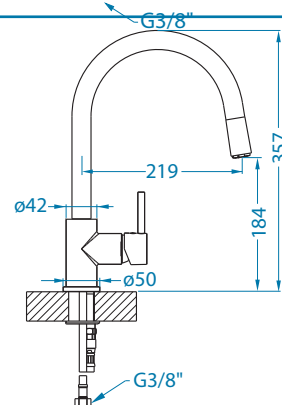

povrch	kód	*CZK/ks	EUR/ks
CHR	1132183	6 025 CZK	241 EUR