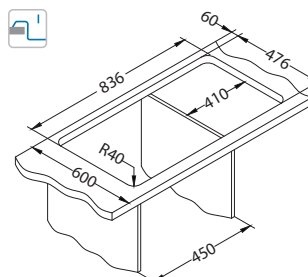

Instalace: