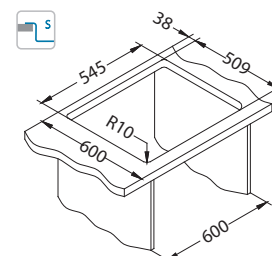

Instalace*:

* F - instalace vyžaduje specifické ošetření výřezu pracovní desky podle přiloženého návodu dřezu.