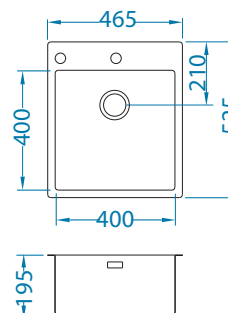

Pure 10

ALVEUS

povrch	kód	typ	odtok Ø35 mm	*balení	*CZK/ks	EUR/ks
	KMB 1103607	jednostranný	3 1/2"	2x karton 1 / 14	8 125 CZK	325 EUR

KMB - saténová vanička, kartáčovaný povrch

Rozměry: 405 x 525 mm
Rozměr vaničky: 340 x 400 x 195 mm

Příslušenství:

Odkapávací miska
nerezová
1119835

Krájecí deska
dřevěná
1080029

Krájecí deska
bezpečnostní
sklo
1084835 - černá

ALVEUS TriTop 340
1084327

Instalace*:

* F - instalace vyžaduje specifické ošetření výřezu pracovní desky podle příloženého návodu dřezu.

Pure 20

povrch	kód	typ	odtok Ø35 mm	*balení	*CZK/ks	EUR/ks
	KMB 1103608	jednostranný	3 1/2"	2x karton 1 / 14	8 825 CZK	353 EUR

KMB - saténová vanička, kartáčovaný povrch

Rozměry: 465 x 525 mm
Rozměr vaničky: 400 x 400 x 195 mm

Příslušenství:

Odkapávací miska
nerezová
1119835

Krájecí deska
dřevěná
1080029

Krájecí deska
bezpečnostní
sklo
1084835 - černá

ALVEUS TriTop 400
1084325

Instalace*:

* F - instalace vyžaduje specifické ošetření výřezu pracovní desky podle příloženého návodu dřezu.

Pure 30

povrch	kód	typ	odtok Ø35 mm	*balení	*CZK/ks	EUR/ks
	KMB 1103609	jednostranný	3 1/2"	2x karton 1 / 14	9 075 CZK	363 EUR

KMB - saténová vanička, kartáčovaný povrch

Rozměry: 515 x 525 mm
Rozměr vaničky: 450 x 400 x 195 mm

Příslušenství:

Odkapávací miska
nerezová
1119835

Krájecí deska
dřevěná
1080029

Krájecí deska
bezpečnostní
sklo
1084835 - černá

ALVEUS TriTop 400
1084325

Instalace*:

* F - instalace vyžaduje specifické ošetření výřezu pracovní desky podle příloženého návodu dřezu.

* CZK je doporučená maloobchodní cena včetně DPH.

* Balení: kusy v kartonu / kusy na paletě