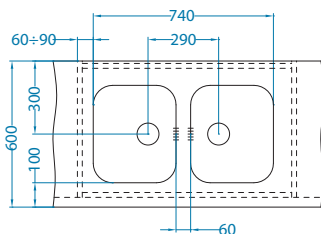

Šířka skříňky 900 mm

Variant 40-2x

Dvojitý sifon: 1130559
Dvojitý sifon Pop-Up: 1127258