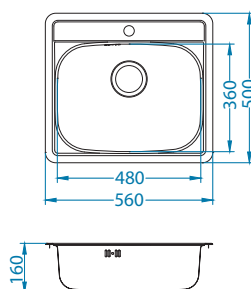

1130551

Rozměry: 560 x 500 mm
Rozměr vaničky: 480 x 360 x 160 mm

Příslušenství:

Dávkovač
1016099 - CHR-P

Podmontážní sada
1119093

povrch	kód	typ	odtok Ø35 mm	*balení	*CZK/ks	EUR/ks
NAT	1103108	jednostranný	3 1/2"	1x karton 1 / 14	5 750 CZK	230 EUR

NAT - hladký

Instalace*:

* F - instalace vyžaduje specifické ošetření výřezu pracovní desky podle příloženého návodu dřezu.

* U - montáž pomocí montážní sady 1119093 (není přiložena).

Rozměry: 560 x 500 mm
Rozměr vaničky: 480 x 360 x 160 mm

Příslušenství:

Dávkovač
1016099 - CHR-P

Jednoduchý sifon
1130551

povrch	kód	typ	odtok Ø35 mm	*balení	*CZK/ks	EUR/ks
SAT	1106813	jednostranný	3 1/2"	1x obal 0 / 68	2 225 CZK	89 EUR
LEI	1103106	jednostranný	3 1/2"	1x obal 0 / 68	2 300 CZK	92 EUR

SAT - satén
LEI - leinen

Instalace: