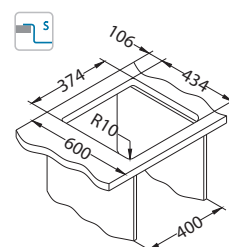

Instalace*:

* F - instalace vyžaduje specifické ošetření výřezu pracovní desky podle příloženého návodu dřezu.

* U - montáž pomocí montážní sady 1119093 (není přiložena).