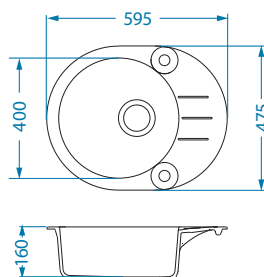

Roll 10

Rozměry: fi 510 x 530 mm
Rozměr vaničky: fi 430 x 200 mm

povrch	kód	typ	odtok	Ø35 mm	*balení	*CZK/ks	EUR/ks
G11-arctic	1094963	jednostranný	3 1/2"	2x	karton 1 / 14	4 425 CZK	177 EUR
G22-terra	1090966	jednostranný	3 1/2"	2x	karton 1 / 14	4 425 CZK	177 EUR
G55-beige	1090968	jednostranný	3 1/2"	2x	karton 1 / 14	4 425 CZK	177 EUR
G91-carbon	1090969	jednostranný	3 1/2"	2x	karton 1 / 14	4 425 CZK	177 EUR

Instalace:

Roll 40

Rozměry: 595 x 475 mm
Rozměr vaničky: fi 400 x 160 mm

povrch	kód	typ	odtok	Ø35 mm	*balení	*CZK/ks	EUR/ks
G11-arctic	1090970	univerzální	3 1/2"	2x	karton 1 / 15	4 775 CZK	191 EUR
G22-terra	1090971	univerzální	3 1/2"	2x	karton 1 / 15	4 775 CZK	191 EUR
G55-beige	1090973	univerzální	3 1/2"	2x	karton 1 / 15	4 775 CZK	191 EUR
G91-carbon	1090974	univerzální	3 1/2"	2x	karton 1 / 15	4 775 CZK	191 EUR

Instalace:

Rock 30

Rozměry: 595 x 475 mm
Rozměr vaničky: 320 x 400 x 160 mm

povrch	kód	typ	odtok	Ø35 mm	*balení	*CZK/ks	EUR/ks
G11-arctic	1090947	univerzální	3 1/2"	2x	karton 1 / 15	4 675 CZK	187 EUR
G81-concrete	1122741	univerzální	3 1/2"	2x	karton 1 / 15	4 675 CZK	187 EUR
G22-terra	1090948	univerzální	3 1/2"	2x	karton 1 / 15	4 675 CZK	187 EUR
G55-beige	1090950	univerzální	3 1/2"	2x	karton 1 / 15	4 675 CZK	187 EUR
G91-carbon	1090951	univerzální	3 1/2"	2x	karton 1 / 15	4 675 CZK	187 EUR

Instalace: