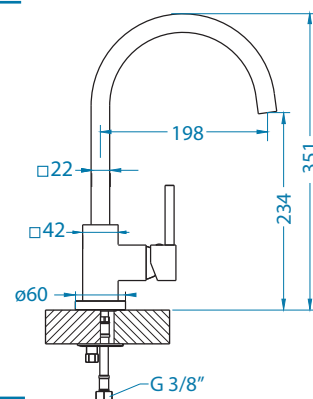

povrch	kód	*CZK/ks	EUR/ks
CHR	1088773	8 450 CZK	338 EUR