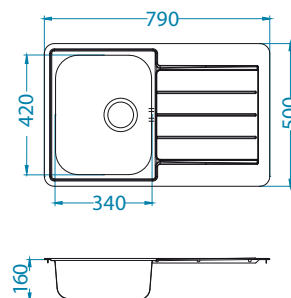

Příslušenství:

Krájící deska
bezpečnostní sklo
1063063

Odkapní miska
nerezová
1062602

Krájící deska
dřevěná
1064565

AllRound
1131412

povrch	kód	typ	odtok	Ø35 mm	*balení	*CZK/ks	EUR/ks
NAT	1066750	univerzální	3 1/2"	0	obal 0 / 30	2 475 CZK	99 EUR
NAT	1065686*	univerzální	1 1/2"	0	obal 0 / 30	3 300 CZK	132 EUR
LEI	1076801	univerzální	3 1/2"	0	obal 0 / 30	3 200 CZK	128 EUR

NAT - hladký
LEI - leinen