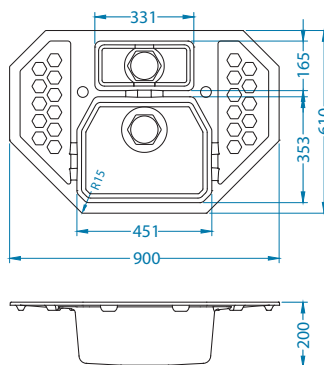

Instalace:

Sensual 60

Rozměry: 900 x 610 mm
Rozměr vaničky: 451 x 353 x 200 mm
331 x 165 x 160 mm

povrch	kód	typ	odtok	Ø35 mm	*balení	*CZK/ks	EUR/ks
	G11-arctic 1125703	rohový	šestiúhelník	2x	karton 1/8	14 050 CZK	562 EUR
	G04M-steel 1108258	rohový	šestiúhelník	2x	karton 1/8	14 050 CZK	562 EUR
	G02M-pebble 1108256	rohový	šestiúhelník	2x	karton 1/8	14 050 CZK	562 EUR
	G03M-chocolate 1108257	rohový	šestiúhelník	2x	karton 1/8	14 050 CZK	562 EUR
	G05M-twilight 1108259	rohový	šestiúhelník	2x	karton 1/8	14 050 CZK	562 EUR