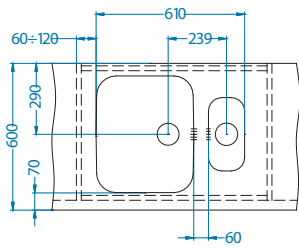

Monarch Variant [U] konfigurace vaničky

Šířka skříňky 800 mm

Variant 10+Variant 110