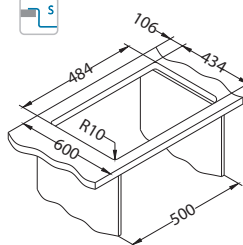

Instalace*:

* F - instalace vyžaduje specifické ošetření výřezu pracovní desky podle příloženého návodu dřezu.
* U - montáž pomocí montážní sady 1119093 (není přiložena).