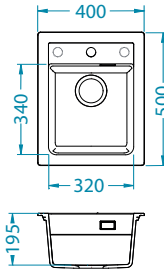

Příslušenství:

Krájecí deska dřevěná 1144970 *pro instalaci I

AllRound - mini 1136662

Nádoba z nerezové oceli GN-1/2-P- 65 mm 1008902

Podmontážní sada 1135533