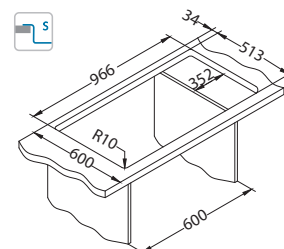

Instalace*:

* F - instalace vyžaduje specifické ošetření výřezu pracovní desky podle přiloženého návodu dřezu.