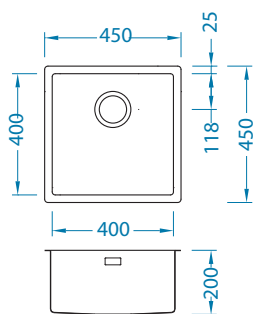

Rozměry: 450 x 450 mm
Rozměr vaničky: 400 x 400 x 200 mm

Příslušenství:

Sífon bez výpustě
1068989

Sífon bez výpustě
1033153

Podmontážní sada
1119093

Odkapní miska
1119836 - gold
1119837 - anthracite
1119839 - bronze
1119838 - copper