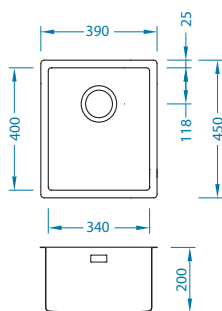

Příslušenství:

Jednoduchý sifon
1130551

Jednoduchý sifon Pop-Up
1127251

Podmontážní sada
1119093

Odkapní miska nerezová
1119835

povrch	kód	typ	odtok	Ø35 mm	*balení	*CZK/ks	EUR/ks
BRS	1102603	jednostranný	3 1/2"	/	karton 1/14	11 875 CZK	475 EUR

BRS - kartáčovaný