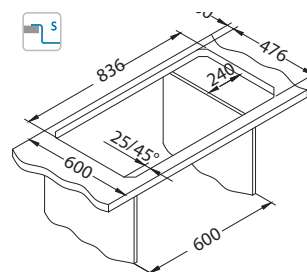

Instalace: