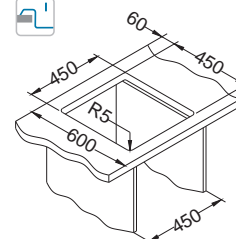

Instalace: