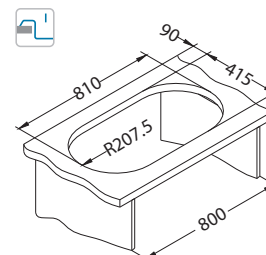

Instalace:

* CZK je doporučená maloobchodní cena včetně DPH.

* Balení: kusy v kartonu / kusy na paletě