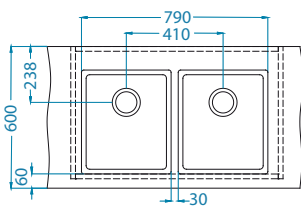

Instalace:

Kombino konfigurace vaničky [F/S]

Šířka skříňky 800 mm

KOMBINO 20 - 2X

KOMBINO 30 + KOMBINO 20

Šířka skříňky 1000 mm

KOMBINO 30 - 2X

KOMBINO 40 + KOMBINO 20