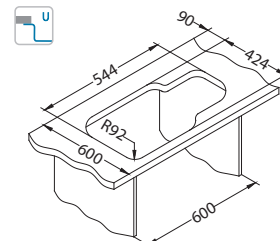

Rozměry: 560 x 440 mm
Rozměr vaničky: 340 x 400 x 180 mm
148 x 300 x 120 mm

Příslušenství:

Krájecí deska
dřevěná
1016018

Odkapní košík
CHR
1109414

Instalace:

* CZK je doporučená maloobchodní cena včetně DPH.