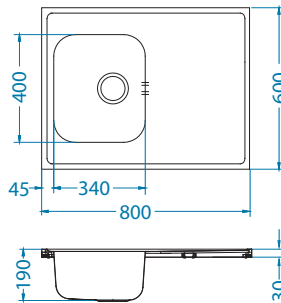

Classic Pro 30

Rozměry: 800 x 600 mm
Rozměr vaničky: 340 x 400 x 190 mm

Příslušenství:

Krájecí deska
dřevěná
1016018

Odkapní koš
CHR
1109414

Odkapní miska
nerezová
1062602

AllRound
1131412

povrch	kód	typ	odtok Ø35 mm	*balení	*CZK/ks	EUR/ks
SAT	1130469	univerzální	3^{1/2"}	/	karton 1 / 10	5 250 CZK 210 EUR

SAT - satén

Instalace:

Classic Pro 70

Rozměry: 1000 x 600 mm
Rozměr vaničky: 340 x 400 x 190 mm

Příslušenství:

Krájecí deska
dřevěná
1016018

Odkapní koš
CHR
1109414

Odkapní miska
nerezová
1062602

AllRound
1131412

povrch	kód	typ	odtok Ø35 mm	*balení	*CZK/ks	EUR/ks
SAT	1130471	univerzální	3^{1/2"}	/	karton 1 / 8	5 325 CZK 213 EUR

SAT - satén

Instalace:

Classic Pro 80

Rozměry: 1000 x 600 mm
Rozměr vaničky: 340 x 400 x 195 mm

Příslušenství:

Krájecí deska
dřevěná
1016018

Odkapní koš
CHR
1109414

Odkapní miska
nerezová
1062602

AllRound
1131412

povrch	kód	typ	odtok Ø35 mm	*balení	*CZK/ks	EUR/ks
SAT	1130472	univerzální	3^{1/2"}	/	karton 1 / 8	6 350 CZK 254 EUR

SAT - satén

Instalace:

* CZK je doporučená maloobchodní cena včetně DPH.

* Balení: kusy v kartonu / kusy na paletě