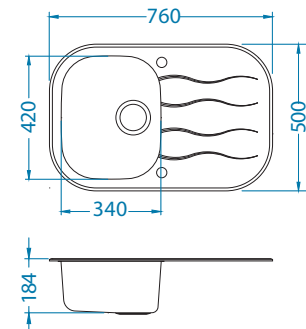

SAT - satén

* RAL/Grafika na vyžádání s min. rozlišením 250 dpi

Příslušenství:

Krájecí deska dřevěná 1016018

Instalace:

Wave Up 20

1123351

Rozměry: 760 x 500 mm
Rozměr vaničky: 340 x 420 x 175 mm