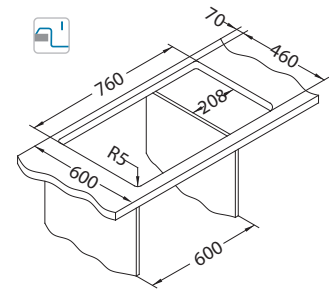

Instalace: