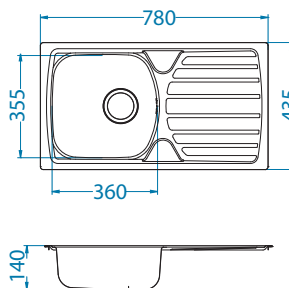

Basic 160

ALVEUS

Rozměry: 780 x 435 mm
Rozměr vaničky: 340 x 370 x 140 mm
340 x 370 x 140 mm

Příslušenství:

Dvojitý sifon
1071240 - 1^{1/2"}
1130554 - 3^{1/2"}

Krájecí deska
dřevěná
1016018

Odkapní košík
CHR
1109414

povrch	kód	typ	odtok Ø35 mm	*balení	*CZK/ks	EUR/ks
NAT	1039144	dvojitý	1^{1/2"}	/	obal 0 / 34	2 625 CZK 105 EUR
NAT	1049232	dvojitý	3^{1/2"}	/	obal 0 / 34	2 750 CZK 110 EUR
LEI	1039145	dvojitý	1^{1/2"}	/	obal 0 / 34	2 950 CZK 118 EUR
LEI	1049434	dvojitý	3^{1/2"}	/	obal 0 / 34	2 850 CZK 114 EUR

NAT - hladký LEI - leinen

Instalace:

Basic 170

Rozměry: 780 x 435 mm
Rozměr vaničky: 360 x 355 x 140 mm

Příslušenství:

Jednoduchý sifon
1071240 - 1^{1/2"}
1130554 - 3^{1/2"}

povrch	kód	typ	odtok Ø35 mm	*balení	*CZK/ks	EUR/ks
NAT	1136534	univerzální	1^{1/2"}	/	obal 0 / 36	2 300 CZK 92 EUR
NAT	1136539	univerzální	3^{1/2"}	/	obal 0 / 36	2 350 CZK 94 EUR
LEI	1136536	univerzální	1^{1/2"}	/	obal 0 / 36	2 500 CZK 100 EUR
LEI	1136540	univerzální	3^{1/2"}	/	obal 0 / 36	2 525 CZK 101 EUR

NAT - hladký LEI - leinen

Instalace:

* CZK je doporučená maloobchodní cena včetně DPH.

* Balení: kusy v kartonu / kusy na paletě