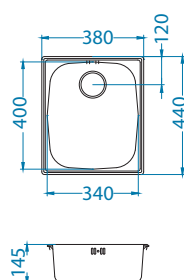

Příslušenství:

Jednoduchý sifon
1011717 - 1 1/2"
1130537 - 3 1/2"

Krájecí deska
dřevěná
1016018

Odkapní košík
CHR
1109414

povrch	kód	typ	odtok Ø35 mm	*balení	*CZK/ks	EUR/ks
NAT	1008694	jednostranný	1 1/2"	/ obal 0/112	1 500 CZK	60 EUR
NAT	1082195	jednostranný	3 1/2"	/ obal 0/112	1 775 CZK	71 EUR
LEI	1008992	jednostranný	1 1/2"	/ obal 0/112	2 225 CZK	89 EUR
LEI	1082196	jednostranný	3 1/2"	/ obal 0/112	2 400 CZK	96 EUR

NAT - hladký LEI - leinen