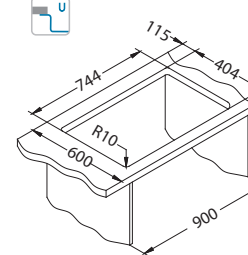

* F - instalace vyžaduje specifické ošetření výřezu pracovní desky podle příloženého návodu dřezu.
* U - montáž pomocí montážní sady 1119093 (není přiložena).

* CZK je doporučená maloobchodní cena včetně DPH.
* Balení: kusy v kartonu / kusy na paletě