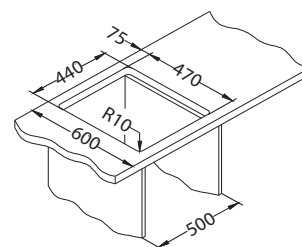

Instalace: