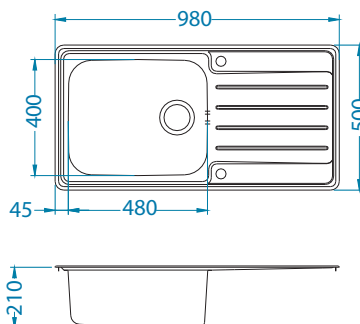

Rozměry: 980 x 500 mm
Rozměr vaničky: 480 x 400 x 210 mm

Příslušenství:

Krájící deska dřevěná
1016019

AllRound
1131412

Instalace:

Praktik 120

povrch	kód	typ	odtok Ø35 mm	*balení	*CZK/ks	EUR/ks
SAT	1122463	univerzální	3 1/2"	2x karton 1/12	6 350 CZK	254 EUR