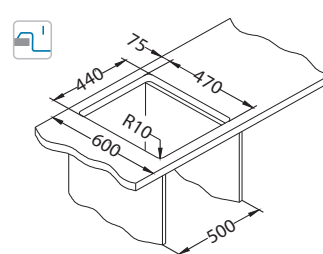

Instalace:

Příslušenství:

Odkapní miska
nerezová
1119835

Krájecí deska
bezpečnostní sklo
1084835 - černá

Krájecí deska
bezpečnostní sklo
1087883 - bílá