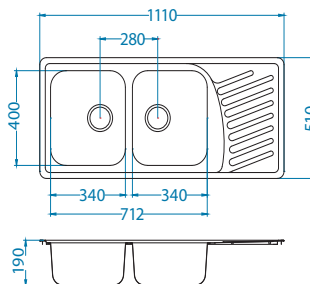

Elegant 40

ALVEUS

1130555

Rozměry: 810 x 510 mm
Rozměr vaničky: 340 x 400 x 190 mm
340 x 400 x 190 mm

Příslušenství:

Kráječ deska dřevěná 1016018
Odkapní koš CHR 1109414
Odkapní miska nerezová 1062602
AllRound 1131412

povrch	kód	typ	odtok Ø35 mm	*balení	*CZK/ks	EUR/ks
SAT	1009383	univerzální	3 1/2"	obal 0/30	7 125 CZK	285 EUR

SAT - satén

Instalace:

Elegant 70

1130555

Rozměry: 1110 x 510 mm
Rozměr vaničky: 340 x 400 x 190 mm
340 x 400 x 190 mm

Příslušenství:

Kráječ deska dřevěná 1016018
Odkapní koš CHR 1109414
Odkapní miska nerezová 1062602
AllRound 1131412

povrch	kód	typ	odtok Ø35 mm	*balení	*CZK/ks	EUR/ks
SAT	*1009386	univerzální	3 1/2"	obal 0/30	7 750 CZK	310 EUR

SAT - satén *K dispozici do vyprodání zásob!

Instalace:

Elegant 110

1130555

Rozměry: 810 x 510 mm
Rozměr vaničky: 340 x 400 x 190 mm
148 x 300 x 130 mm

Příslušenství:

Kráječ deska dřevěná 1016018
Odkapní koš CHR 1109414
Odkapní miska nerezová 1062602
AllRound 1131412

povrch	kód	typ	odtok Ø35 mm	*balení	*CZK/ks	EUR/ks
SAT	1009247	univerzální	3 1/2"	obal 0/30	6 625 CZK	265 EUR

SAT - satén

Instalace:

* CZK je doporučená maloobchodní cena včetně DPH.

* Balení: kusy v kartonu / kusy na paletě