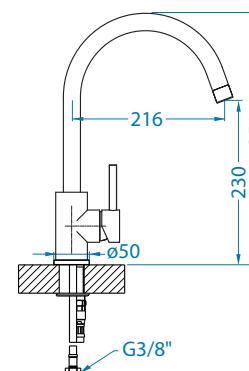

* CZK je doporučená maloobchodní cena včetně DPH.
* Balení: kusy v kartonu / kusy na paletě