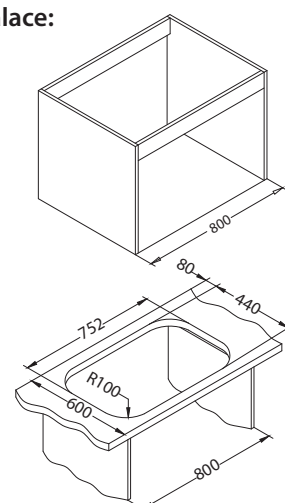

Instalace: