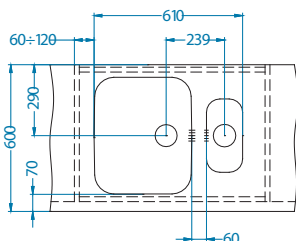

Šířka skříňky 800 mm

Variant 10+Variant 110

Dvojitý sifon: 1130559
Dvojitý sifon Pop-Up: 1127258