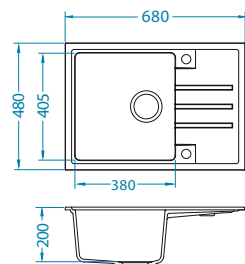

Intermezzo 30

ALVEUS

1117292

Rozměry: 620 x 480 mm
Rozměr vaničky: 330 x 405 x 200 mm

Příslušenství:

Krájecí deska dřevěná 1080029

Odkapní miska nerezová 1119835

Podmontážní sada 1135533

Instalace*:

*U - montáž do kuchyňské skříňky pomocí 2 podmontážních sad 1135533 (nejsou přiloženy).

povrch	kód	typ	odtok	Ø35 mm	*balení	*CZK/ks	EUR/ks
G11-arctic	1117037	univerzální	3 1/2"	2x	karton 1 / 14	5 725 CZK	229 EUR
G81-concrete	1119691	univerzální	3 1/2"	2x	karton 1 / 14	5 725 CZK	229 EUR
G55-beige	1117039	univerzální	3 1/2"	2x	karton 1 / 14	5 725 CZK	229 EUR
G91-carbon	1117044	univerzální	3 1/2"	2x	karton 1 / 14	5 725 CZK	229 EUR

Intermezzo 40

NEW 2023

1117292

Rozměry: 680 x 480 mm
Rozměr vaničky: 380 x 405 x 200 mm

Příslušenství:

Krájecí deska dřevěná 1080029

Odkapní miska nerezová 1119835

Podmontážní sada 1135533

Instalace*:

*U - montáž do kuchyňské skříňky pomocí 2 podmontážních sad 1135533 (nejsou přiloženy).

povrch	kód	typ	odtok	Ø35 mm	*balení	*CZK/ks	EUR/ks
G11-arctic	1144965	univerzální	3 1/2"	2x	karton 1 / 10	8 375 CZK	335 EUR
G81-concrete	1144967	univerzální	3 1/2"	2x	karton 1 / 10	8 375 CZK	335 EUR
G55-beige	1144966	univerzální	3 1/2"	2x	karton 1 / 10	8 375 CZK	335 EUR
G91-carbon	1144968	univerzální	3 1/2"	2x	karton 1 / 10	8 375 CZK	335 EUR

Intermezzo 130

1117292

Rozměry: 780 x 480 mm
Rozměr vaničky: 460 x 405 x 200 mm

Příslušenství:

Krájecí deska dřevěná 1080029

Odkapní miska nerezová 1119835

Podmontážní sada 1135533

Instalace*:

*U - montáž do kuchyňské skříňky pomocí 2 podmontážních sad 1135533 (nejsou přiloženy).

* CZK je doporučená maloobchodní cena včetně DPH.

* Balení: kusy v kartonu / kusy na paletě