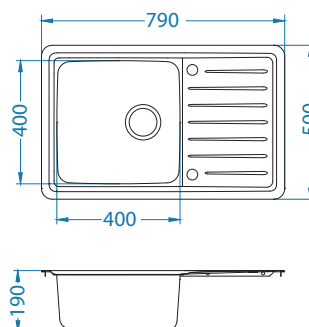

Galeo 10

ALVEUS

Rozměry: 615 x 500 mm
Rozměr vaničky: 340 x 400 x 190 mm

povrch	kód	typ	odtok Ø35 mm	*balení	*CZK/ks	EUR/ks
SAT	1128552	univerzální	3 1/2"	2x karton 1/14	7 000 CZK	280 EUR

SAT - satén

Příslušenství:

Instalace:

Galeo 20

Rozměry: 790 x 500 mm
Rozměr vaničky: 400 x 400 x 190 mm

povrch	kód	typ	odtok Ø35 mm	*balení	*CZK/ks	EUR/ks
SAT	1128553	univerzální	3 1/2"	2x karton 1/12	7 475 CZK	299 EUR

SAT - satén

Příslušenství:

Instalace:

Galeo 30

Rozměry: 860 x 500 mm
Rozměr vaničky: 480 x 400 x 190 mm

povrch	kód	typ	odtok Ø35 mm	*balení	*CZK/ks	EUR/ks
SAT	1128554	univerzální	3 1/2"	2x karton 1/12	8 000 CZK	320 EUR

SAT - satén

Příslušenství:

Instalace:

* CZK je doporučená maloobchodní cena včetně DPH.

* Balení: kusy v kartonu / kusy na paletě