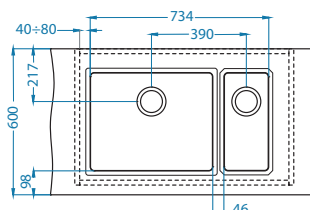

Kombino konfigurace vaničky [U]

Šířka skříňky 800 mm

KOMBINO 20 + KOMBINO 10

KOMBINO 30 + KOMBINO 10

KOMBINO 40 + KOMBINO 10

Šířka skříňky 900 mm

KOMBINO 20 - 2X

KOMBINO 50 + KOMBINO 10