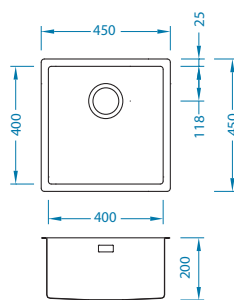

Quadrix 10

ALVEUS

Rozměry: 230 x 450 mm
Rozměr vaničky: 180 x 400 x 175 mm

Příslušenství:

Jednoduchý sifon
1130551

Jednoduchý sifon Pop-Up
1127251

Podmontážní sada
1119093

Odkapní miska nerezová
1119835

povrch	kód	typ	odtok	Ø35 mm	*balení	*CZK/ks	EUR/ks
BRS	1102602	jednostranný	3 1/2"	/	karton 1/15	10 375 CZK	415 EUR

BRS - kartáčovaný

Instalace*:

* F - instalace vyžaduje specifické ošetření výřezu pracovní desky podle přiloženého návodu dřezu.

* U - montáž pomocí montážní sady 1119093 (není přiložena).

Quadrix 20

Rozměry: 390 x 450 mm
Rozměr vaničky: 340 x 400 x 200 mm

Příslušenství:

Jednoduchý sifon
1130551

Jednoduchý sifon Pop-Up
1127251

Podmontážní sada
1119093

Odkapní miska nerezová
1119835

povrch	kód	typ	odtok	Ø35 mm	*balení	*CZK/ks	EUR/ks
BRS	1102603	jednostranný	3 1/2"	/	karton 1/14	11 875 CZK	475 EUR

BRS - kartáčovaný

Instalace*:

* F - instalace vyžaduje specifické ošetření výřezu pracovní desky podle přiloženého návodu dřezu.

* U - montáž pomocí montážní sady 1119093 (není přiložena).

Quadrix 30

Rozměry: 450 x 450 mm
Rozměr vaničky: 400 x 400 x 200 mm

Příslušenství:

Jednoduchý sifon
1130551

Jednoduchý sifon Pop-Up
1127251

Podmontážní sada
1119093

Odkapní miska nerezová
1119835

povrch	kód	typ	odtok	Ø35 mm	*balení	*CZK/ks	EUR/ks
BRS	1102604	jednostranný	3 1/2"	/	karton 1/14	12 100 CZK	484 EUR

BRS - kartáčovaný

Instalace*:

* F - instalace vyžaduje specifické ošetření výřezu pracovní desky podle přiloženého návodu dřezu.

* U - montáž pomocí montážní sady 1119093 (není přiložena).

* CZK je doporučená maloobchodní cena včetně DPH.

* Balení: kusy v kartonu / kusy na paletě