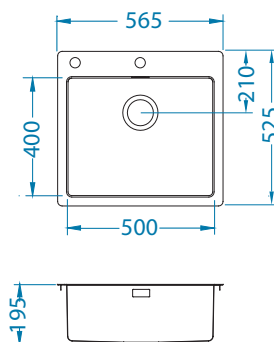

Rozměry: 565 x 525 mm
Rozměr vaničky: 500 x 400 x 195 mm

Příslušenství:

Odkapávací miska
nerezová
1119835

Krájecí deska
dřevěná
1080029

Krájecí deska
bezpečnostní
sklo
1084835 - černá

ALVEUS
TriTop 400
1084325

povrch	kód	typ	odtok Ø35 mm	*balení	*CZK/ks	EUR/ks
KMB	1122385	jednostranný	3 1/2"	2x karton 1 / 14	10 250 CZK	410 EUR

KMB - saténová vanička, kartáčovaný povrch

Instalace*:

* F - instalace vyžaduje specifické ošetření výřezu pracovní desky podle přiloženého návodu dřezu.

* CZK je doporučená maloobchodní cena včetně DPH.
* Balení: kusy v kartonu / kusy na paletě