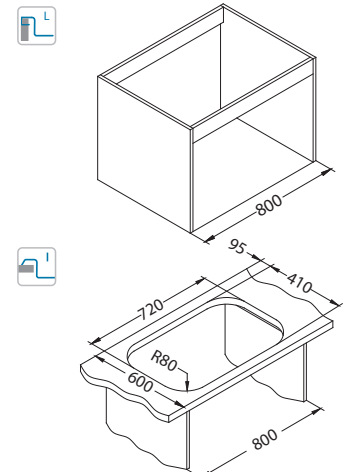

Instalace:

* CZK je doporučená maloobchodní cena včetně DPH.

* Balení: kusy v kartonu / kusy na paletě