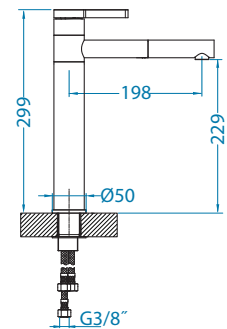

povrch	kód	*CZK/ks	EUR/ks
CHR	1129057	5 500 CZK	220 EUR
G11	1129058	5 750 CZK	230 EUR
G02M	1129059	5 750 CZK	230 EUR
G03M	1129056	5 750 CZK	230 EUR
G04M	1129060	5 750 CZK	230 EUR
G05M	1129061	5 750 CZK	230 EUR