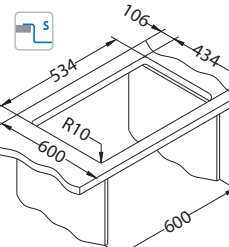

Instalace*:

* F - instalace vyžaduje specifické ošetření výřezu pracovní desky podle příloženého návodu dřezu.

* U - montáž pomocí montážní sady 1119093 (není přiložena).

Rozměry: 790 x 450 mm
Rozměr vaničky: 740 x 400 x 200 mm