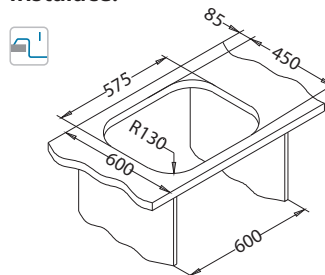

Instalace: