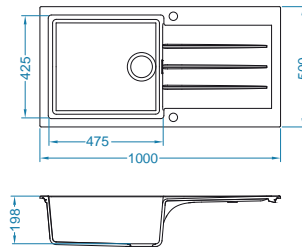

Cadit 50

ALVEUS

Rozměry: 1000 x 500 mm
Rozměr vaničky: 475 x 425 x 198 mm

povrch	kód	typ	odtok	Ø35 mm	*balení	*CZK/ks	EUR/ks
G11-arctic	1140594	univerzální	3 1/2"	2x	karton 1/9	7 450 CZK	298 EUR
G81-concrete	1140595	univerzální	3 1/2"	2x	karton 1/9	7 450 CZK	298 EUR
G22-terra	1140596	univerzální	3 1/2"	2x	karton 1/9	7 450 CZK	298 EUR
G55-beige	1140597	univerzální	3 1/2"	2x	karton 1/9	7 450 CZK	298 EUR
G91-carbon	1140598	univerzální	3 1/2"	2x	karton 1/9	7 450 CZK	298 EUR

Příslušenství:

Krájící deska
dřevěná
1133157

AllRound
1131412

Instalace:

Cadit 70

Rozměry: 790 x 500 mm
Rozměr vaničky: 330 x 425 x 200 mm
170 x 340 x 140 mm

povrch	kód	typ	odtok	Ø35 mm	*balení	*CZK/ks	EUR/ks
G11-arctic	1131357	univerzální	3 1/2"	2x	karton 1/12	6 300 CZK	252 EUR
G81-concrete	1131360	univerzální	3 1/2"	2x	karton 1/12	6 300 CZK	252 EUR
G22-terra	1131358	univerzální	3 1/2"	2x	karton 1/12	6 300 CZK	252 EUR
G55-beige	1131359	univerzální	3 1/2"	2x	karton 1/12	6 300 CZK	252 EUR
G91-carbon	1131361	univerzální	3 1/2"	2x	karton 1/12	6 300 CZK	252 EUR

Příslušenství:

Krájící deska
dřevěná
1133157

Odkapní miska
nerezová
1122700

AllRound
1131412

Instalace:

Cadit 80

NEW 2023

Rozměry: 1000 x 500 mm
Rozměr vaničky: 330 x 425 x 200 mm
170 x 340 x 140 mm

povrch	kód	typ	odtok	Ø35 mm	*balení	*CZK/ks	EUR/ks
G11-arctic	1140599	univerzální	3 1/2"	2x	karton 1/9	9 290 CZK	357 EUR
G81-concrete	1140600	univerzální	3 1/2"	2x	karton 1/9	9 290 CZK	357 EUR
G22-terra	1140601	univerzální	3 1/2"	2x	karton 1/9	9 290 CZK	357 EUR
G55-beige	1140602	univerzální	3 1/2"	2x	karton 1/9	9 290 CZK	357 EUR
G91-carbon	1140603	univerzální	3 1/2"	2x	karton 1/9	9 290 CZK	357 EUR

Příslušenství:

Krájící deska
dřevěná
1133157

Odkapní miska
nerezová
1122700

AllRound
1131412

Instalace: