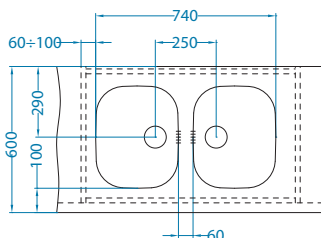

Variant 20-2x

Dvojitý sifon: 1130559
Dvojitý sifon Pop-Up: 1127258