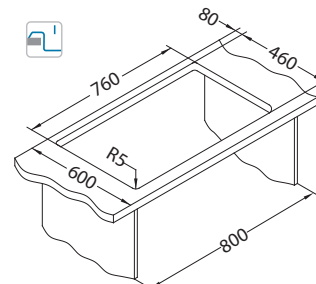

Instalace: