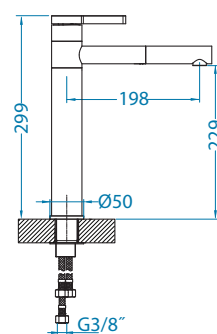

povrch	kód	*CZK/ks	EUR/ks
gold	1136509	8 000 CZK	320 EUR
copper	1136510	8 000 CZK	320 EUR
bronze	1136511	8 000 CZK	320 EUR
anthracite	1136512	8 000 CZK	320 EUR