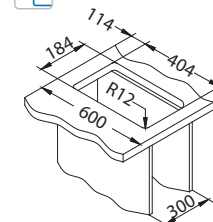

Instalace*:

* F - instalace vyžaduje specifické ošetření výřezu pracovní desky podle přiloženého návodu dřezu.

* U - montáž pomocí montážní sady 1119093 (není přiložena).