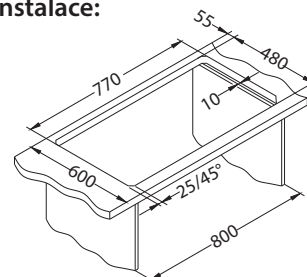

Instalace: