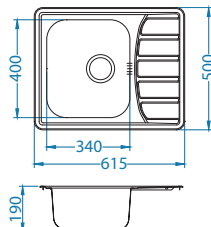

Příslušenství:

Kráječnice
dřevěná
1016018

Odkapní koš
CHR
1109414

Odkapní miska
nerezová
1062602

AllRound
1131412

povrch	kód	typ	odtok Ø35 mm	*balení	*CZK/ks	EUR/ks
SAT	1100215	univerzální	3 1/2"	obal 0 / 60	3 700 CZK	148 EUR

SAT - satén