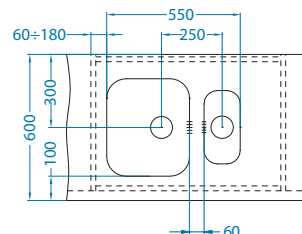

Šířka skříňky 800 mm

Variant 10+Variant 110

Dvojitý sifon: 1130559
Dvojitý sifon Pop-Up: 1127258

Variant 20+Variant 110

Dvojitý sifon: 1130559
Dvojitý sifon Pop-Up: 1127258

Variant 40+Variant 110

Dvojitý sifon: 1130559
Dvojitý sifon Pop-Up: 1127258