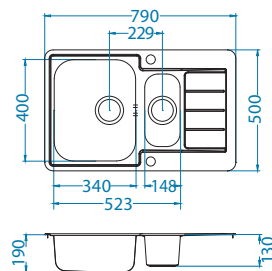

Line Maxim 60

Rozměry: 615 x 500 mm
Rozměr vaničky: 340 x 400 x 190 mm

Příslušenství:

Krájící deska
bezpečnostní
sklo
1063063

Odkapní miska
nerezová
1062602

Krájící deska
dřevěná
1064565

AllRound
1131412

povrch	kód	typ	odtok Ø35 mm	*balení	*CZK/ks	EUR/ks
SAT	1085947	univerzální	3 1/2"	2x karton 1 / 14	6 625 CZK	265 EUR
SAT	1089613*	univerzální	3 1/2"	/ obal 0 / 60	5 500 CZK	220 EUR

SAT - satén

Instalace:

Line Maxim 70

Rozměry: 790 x 500 mm
Rozměr vaničky: 340 x 400 x 190 mm
148 x 300 x 130 mm

Příslušenství:

Krájící deska
bezpečnostní
sklo
1063063

Odkapní miska
nerezová
1062602

Krájící deska
dřevěná
1064565

AllRound
1131412

povrch	kód	typ	odtok Ø35 mm	*balení	*CZK/ks	EUR/ks
SAT	1085948	univerzální	3 1/2"	2x karton 1 / 12	9 050 CZK	362 EUR
SAT	1089614*	univerzální	3 1/2"	/ obal 0 / 30	8 500 CZK	340 EUR

SAT - satén

Instalace:

Line Maxim 80

Rozměry: 790 x 500 mm
Rozměr vaničky: 340 x 400 x 190 mm

Příslušenství:

Krájící deska
bezpečnostní
sklo
1063063

Odkapní miska
nerezová
1062602

Krájící deska
dřevěná
1064565

AllRound
1131412

povrch	kód	typ	odtok Ø35 mm	*balení	*CZK/ks	EUR/ks
SAT	1100216	univerzální	3 1/2"	2x karton 1 / 12	4 300 CZK	172 EUR

SAT - satén

Instalace: