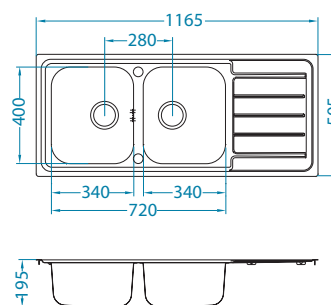

Instalace*: