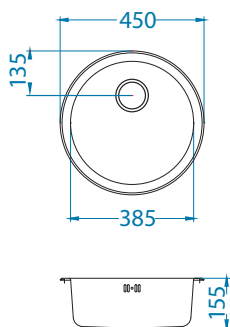

Příslušenství:

Jednoduchý sifon
1011717 - 1 1/2"
1130537 - 3 1/2"

Odkapní košík
CHR
1109412

povrch	kód	typ	odtok Ø35 mm	*balení	*CZK/ks	EUR/ks
NAT	1084837	jednostranný	3 1/2"	obal 0/114	1 975 CZK	79 EUR
NAT	1008987	jednostranný	1 1/2"	obal 0/114	1 500 CZK	60 EUR
LEI	1084838	jednostranný	3 1/2"	obal 0/114	2 125 CZK	85 EUR
LEI	1009130	jednostranný	1 1/2"	obal 0/114	2 050 CZK	82 EUR

NAT - hladký LEI - leinen