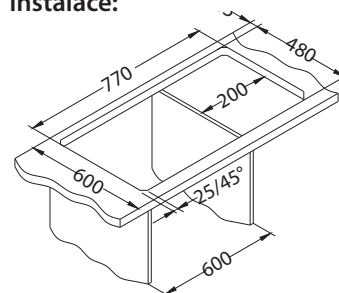

Instalace: