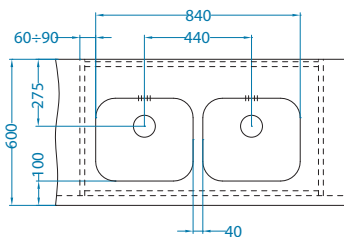

Variant 40-2x

Dvojitý sifon: 1130559
Dvojitý sifon Pop-Up: 1127258