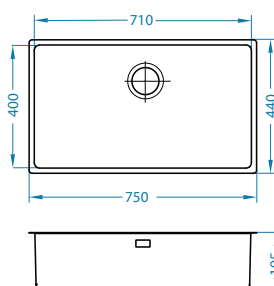

SAT - satén

Rozměry: 750 x 440 mm
Rozměr vaničky: 710 x 400 x 195 mm

Příslušenství:

Jednoduchý sifon
1130551

Jednoduchý sifon Pop-Up
1127251

Odkapní miska
nerezová
1119835

AllRound
1131412

Instalace: