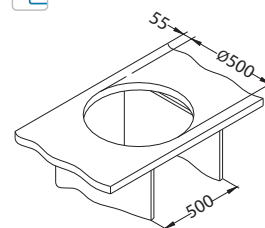

Instalace:

Intermezzo

Velmi odolný a atraktivní dřez s inovativním horizontálním přepadem (Full Volume). Umožňuje kolekci dřezů Intermezzo mít o 40% větší objem vaničky než jiné modely s podobnými rozměry.