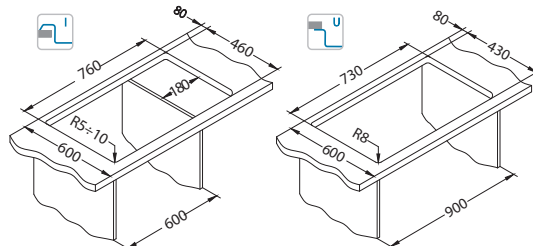

Instalace*:

*U - montáž do kuchyňské skříňky pomocí 2 podmontážních sad 1135533 (nejsou přiloženy).