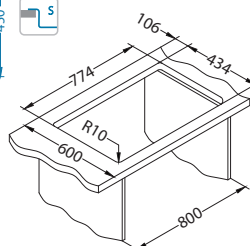

* F - instalace vyžaduje specifické ošetření výřezu pracovní desky podle příloženého návodu dřezu.
* U - montáž pomocí montážní sady 1119093 (není přiložena).

* CZK je doporučená maloobchodní cena včetně DPH.
* Balení: kusy v kartonu / kusy na paletě