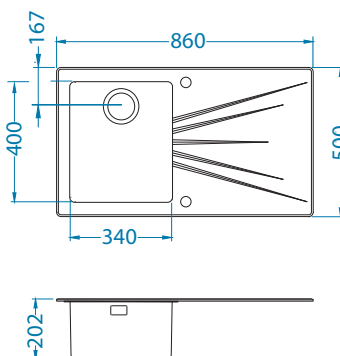

Karat Up 20

levá

1123353

skleněná deska	kód	typ	odtok	Ø35 mm	*balení	*CZK/ks	EUR/ks
bílá	SAT 1123804	levá	3 1/2"	2x	karton	24 100 CZK	964 EUR
RAL 9003	1123805	pravá	3 1/2"	2x	1 / 6	24 100 CZK	964 EUR
černá	SAT 1123806	levá	3 1/2"	2x	karton	24 100 CZK	964 EUR
RAL 9005	1123807	pravá	3 1/2"	2x	1 / 6	24 100 CZK	964 EUR
*SAT	1123808	levá	3 1/2"	2x	karton	26 250 CZK	1 050 EUR
	1123809	pravá	3 1/2"	2x	1 / 6	26 250 CZK	1 050 EUR

SAT - satén

* RAL/Grafika na vyžádání s min. rozlišením 250 dpi

Rozměry: 860 x 500 mm
Rozměr vaničky: 340 x 400 x 195 mm
180 x 340 x 160 mm

Instalace:

Příslušenství:

Odkapní miska
nerezová
1119835

Krájecí deska
bezpečnostní sklo
1084835 - černá

Krájecí deska
bezpečnostní sklo
1087883 - bílá

Karat 10

levá

1127251

skleněná deska	kód	typ	odtok	Ø35 mm	*balení	*CZK/ks	EUR/ks
bílá	SAT 1102771	levá	3 1/2"	2x	karton	14 750 CZK	590 EUR
RAL 9003	1103658	pravá	3 1/2"	2x	1 / 6	14 750 CZK	590 EUR
černá	SAT 1102770	levá	3 1/2"	2x	karton	13 650 CZK	546 EUR
RAL 9005	1103657	pravá	3 1/2"	2x	1 / 6	13 650 CZK	546 EUR
*SAT	1102953	levá	3 1/2"	2x	karton	19 725 CZK	789 EUR
	1103666	pravá	3 1/2"	2x	1 / 6	19 725 CZK	789 EUR

SAT - satén

* RAL/Grafika na vyžádání s min. rozlišením 250 dpi

Rozměry: 860 x 500 mm
Rozměr vaničky: 340 x 400 x 195 mm

Instalace:

Příslušenství:

Odkapní miska
nerezová
1119835

Krájecí deska
bezpečnostní sklo
1084835 - černá

Krájecí deska
bezpečnostní sklo
1087883 - bílá

Karat 20

levá

1092272

skleněná deska	kód	typ	odtok	Ø35 mm	*balení	*CZK/ks	EUR/ks
bílá	SAT 1102773	levá	3 1/2"	2x	karton	21 675 CZK	867 EUR
RAL 9003	1103660	pravá	3 1/2"	2x	1 / 6	21 675 CZK	867 EUR
černá	SAT 1102772	levá	3 1/2"	2x	karton	19 700 CZK	788 EUR
RAL 9005	1103659	pravá	3 1/2"	2x	1 / 6	19 700 CZK	788 EUR
*SAT	1102957	levá	3 1/2"	2x	karton	27 775 CZK	1 111 EUR
	1103670	pravá	3 1/2"	2x	1 / 6	27 775 CZK	1 111 EUR

SAT - satén

* RAL/Grafika na vyžádání s min. rozlišením 250 dpi