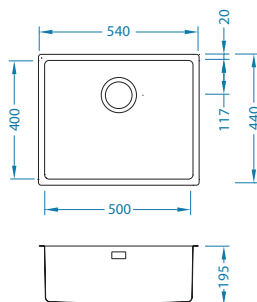

Příslušenství: