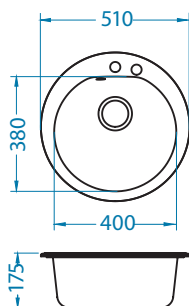

1105296

Rozměry: fi 510 mm
Rozměr vaničky: fi 400 x 175 mm

povrch	kód	typ	odtok	Ø35 mm	*balení	*CZK/ks	EUR/ks
G11-arctic	1100884	jednostranný	3 1/2"	2x	karton 1 / 12	4 175 CZK	167 EUR
G55-beige	1076855	jednostranný	3 1/2"	2x	karton 1 / 12	4 175 CZK	167 EUR
G91-carbon	1076856	jednostranný	3 1/2"	2x	karton 1 / 12	4 175 CZK	167 EUR