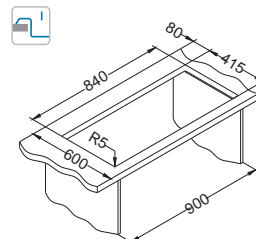

Instalace:

Příslušenství:

Dvojitý sifon
1071240

Krájecí deska
dřevěná
1016018

Odkapní košík
CHR
1109414