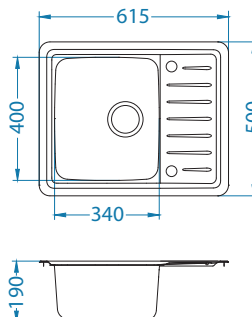

Galeo 10

ALVEUS

Rozměry: 615 x 500 mm
Rozměr vaničky: 340 x 400 x 190 mm

povrch	kód	typ	odtok Ø35 mm	*balení	*CZK/ks	EUR/ks
SAT	1128552	univerzální	3 1/2"	2x karton 1/14	7 000 CZK	280 EUR

SAT - satén

Příslušenství:

Instalace:

Galeo 20

Rozměry: 790 x 500 mm
Rozměr vaničky: 400 x 400 x 190 mm

povrch	kód	typ	odtok Ø35 mm	*balení	*CZK/ks	EUR/ks
SAT	1128553	univerzální	3 1/2"	2x karton 1/12	7 475 CZK	299 EUR

SAT - satén

Příslušenství:

Instalace:

Galeo 30

Rozměry: 860 x 500 mm
Rozměr vaničky: 480 x 400 x 190 mm

povrch	kód	typ	odtok Ø35 mm	*balení	*CZK/ks	EUR/ks
SAT	1128554	univerzální	3 1/2"	2x karton 1/12	8 000 CZK	320 EUR

SAT - satén

Příslušenství:

Instalace:

* CZK je doporučená maloobchodní cena včetně DPH.

* Balení: kusy v kartonu / kusy na paletě