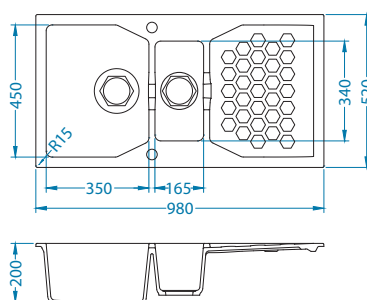

Instalace:

Sensual 70

Rozměry: 980 x 520 mm
Rozměr vaničky: 350 x 450 x 200 mm
165 x 340 x 160 mm

povrch	kód	typ	odtok	Ø35 mm	*balení	*CZK/ks	EUR/ks
	G11-arctic 1128393	univerzální	šestiúhelník	2x	karton 1/8	12 425 CZK	497 EUR
	G04M-steel 1108025	univerzální	šestiúhelník	2x	karton 1/8	12 425 CZK	497 EUR
	G02M-pebble 1108023	univerzální	šestiúhelník	2x	karton 1/8	12 425 CZK	497 EUR
	G03M-chocolate 1108024	univerzální	šestiúhelník	2x	karton 1/8	12 425 CZK	497 EUR
	G05M-twilight 1108026	univerzální	šestiúhelník	2x	karton 1/8	12 425 CZK	497 EUR