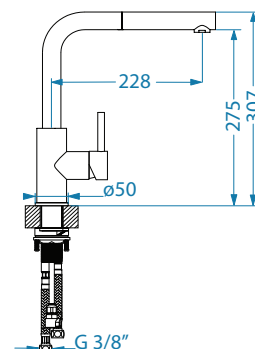

povrch	kód	*CZK/ks	EUR/ks
white mat	1136506	7 225 CZK	289 EUR
black mat	1136505	7 225 CZK	289 EUR