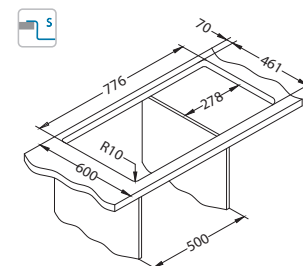

Rozměry: 790 x 472 mm
Rozměr vaničky: 340 x 400 x 205 mm

Příslušenství:

Odkapní miska
nerezová
1119835

Krájecí deska
dřevěná
1080029

Krájecí deska
bezpečnostní
sklo
1084835 - černá

AllRound
1131412

Instalace*: