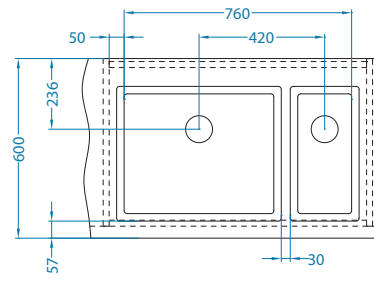

QUADRIX 10+50-FS