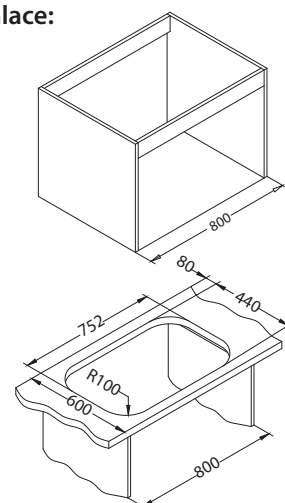

Instalace: