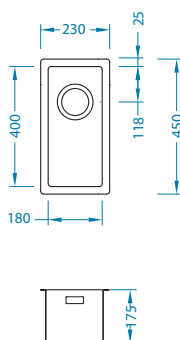

Příslušenství:

Jednoduchý sifon
1130551

Jednoduchý sifon Pop-Up
1127251

Podmontážní sada
1119093

Odkapní miska nerezová
1119835

povrch	kód	typ	odtok	Ø35 mm	*balení	*CZK/ks	EUR/ks
BRS	1102602	jednostranný	3 1/2"	/	karton 1/15	10 375 CZK	415 EUR

BRS - kartáčovaný