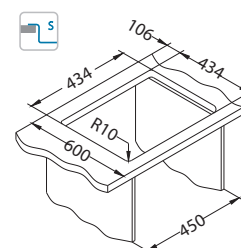

Instalace*:

* F - instalace vyžaduje specifické ošetření výřezu pracovní desky podle přiloženého návodu dřezu.

* U - montáž pomocí montážní sady 1119093 (není přiložena).

* CZK je doporučená maloobchodní cena včetně DPH.

* Balení: kusy v kartonu / kusy na paletě