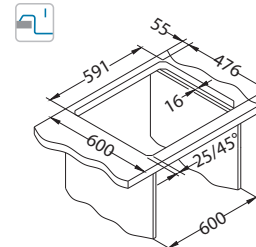

Instalace: