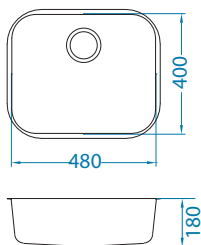

Rozměry: 480 x 400 mm
Rozměr vaničky: 480 x 400 x 180 mm

Příslušenství:

Sífon bez výpustě
1068989

Sífon bez výpustě
1033153

Krájecí deska dřevěná
1016019

Monarch Variant 40

povrch	kód	typ	odtok	Ø 35 mm	*balení	*CZK/ks	EUR/ks
gold	1113584	jednostranný	3 1/2"	0	karton 1 / 14	10 025 CZK	401 EUR
copper	1113586	jednostranný	3 1/2"	0	karton 1 / 14	10 025 CZK	401 EUR
bronze	1113587	jednostranný	3 1/2"	0	karton 1 / 14	10 025 CZK	401 EUR
anthracite	1113589	jednostranný	3 1/2"	0	karton 1 / 14	10 025 CZK	401 EUR