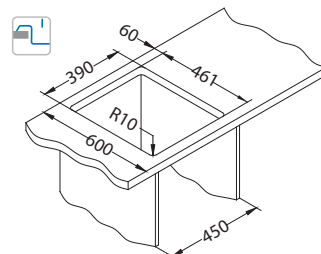

SAT - satén

* RAL/Grafika na vyžádání s min. rozlišením 250 dpi

Rozměry: 860 x 500 mm
Rozměr vaničky: 340 x 400 x 180 mm

Instalace:

Příslušenství:

Krájecí deska dřevěná 1016018

AllRound 1131412

Glassix Up 20