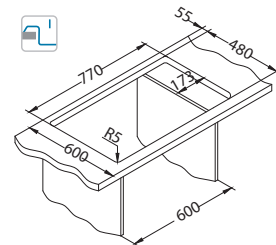

Příslušenství:

Krájící deska
dřevěná
1133157

Odkapní miska
nerezová
1122700

AllRound
1131412

Instalace:

Cadit 80

NEW 2023

Rozměry: 1000 x 500 mm
Rozměr vaničky: 330 x 425 x 200 mm
170 x 340 x 140 mm