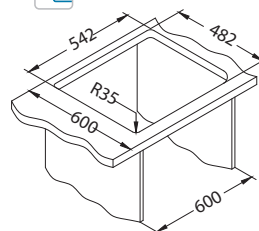

NAT - hladký

Instalace*:

* F - instalace vyžaduje specifické ošetření výřezu pracovní desky podle příloženého návodu dřezu.

* U - montáž pomocí montážní sady 1119093 (není přiložena).

Rozměry: 560 x 500 mm
Rozměr vaničky: 480 x 360 x 160 mm