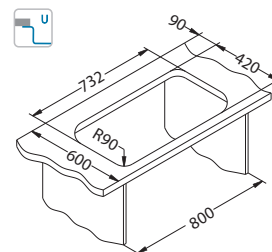

Instalace: