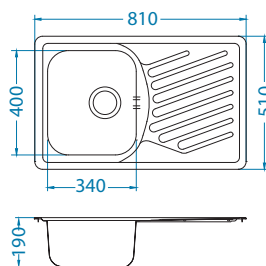

Příslušenství:

Krájecí deska dřevěná
1016018

Odkapní koš CHR
1109414

Odkapní miska nerezová
1062602

AllRound
1131412

povrch	kód	typ	odtok Ø35 mm	*balení	*CZK/ks	EUR/ks
SAT	1126348	univerzální	3 1/2"	/	obal 0/30	5 025 CZK 201 EUR
LEI	1126349	univerzální	3 1/2"	/	obal 0/30	4 950 CZK 198 EUR

SAT - satén
LEI - leinen