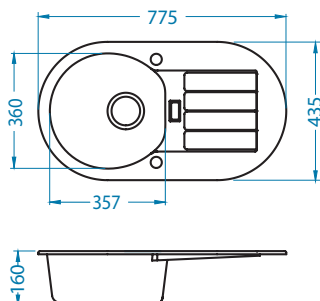

Instalace:

Niagara 40

ALVEUS

Rozměry: 775 x 435 mm
 Rozměr vaničky: 357 x 360 x 160 mm

povrch	kód	typ	odtok	Ø35 mm	*balení	*CZK/ks	EUR/ks
G11-arctic	1100887	univerzální	3 1/2"	2x	karton 1 / 12	4 725 CZK	189 EUR
G55-beige	1076859	univerzální	3 1/2"	2x	karton 1 / 12	4 725 CZK	189 EUR
G91-carbon	1076860	univerzální	3 1/2"	2x	karton 1 / 12	4 725 CZK	189 EUR