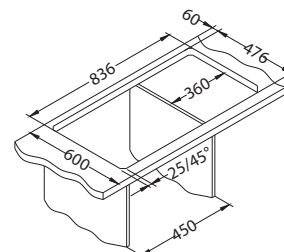

Instalace: