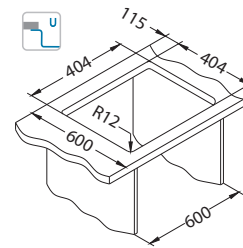

Instalace*:

* F - instalace vyžaduje specifické ošetření výřezu pracovní desky podle přiloženého návodu dřezu.

* U - montáž pomocí montážní sady 1119093 (není přiložena).

* CZK je doporučená maloobchodní cena včetně DPH.

* Balení: kusy v kartonu / kusy na paletě