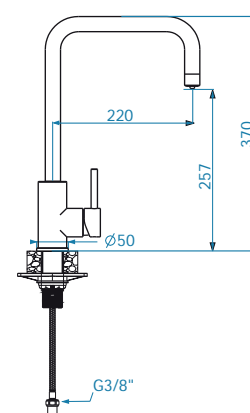

Dřezové baterie připojitelné k filtru

Dřezové baterie jsou určeny k napojení na vodní filtr, přes který lze vodu očistit od všech nečistot, které zhoršují kvalitu a chuť pitné vody.

Dřezové baterie neobsahují vodní filtr. Dřezové baterie Aquila a Dual lze napojit na vodní filtr určený pro čištění vody v domácnosti.