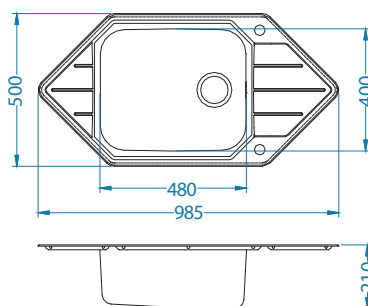

SAT - satén

Rozměry: 985 x 500 mm
Rozměr vaničky: 480 x 400 x 210 mm

Příslušenství:

Krájící deska dřevěná
1016019

AllRound
1131412

Instalace:

Line Maxim

Kolekce dřezu Line Maxim jsou plné moderního designu a čistých linií. Nabízí inovativní a funkční řešení do vaší kuchyně.