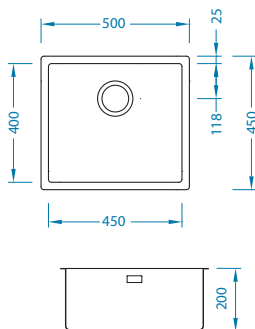

Příslušenství:

Jednoduchý sifon
1130551

Jednoduchý sifon Pop-Up
1127251

Podmontážní sada
1119093

Odkapní miska nerezová
1119835

povrch	kód	typ	odtok Ø35 mm	*balení	*CZK/ks	EUR/ks
BRS	1102605	jednostranný	3 1/2"	/	karton 1 / 14	12 375 CZK 495 EUR

BRS - kartáčovaný