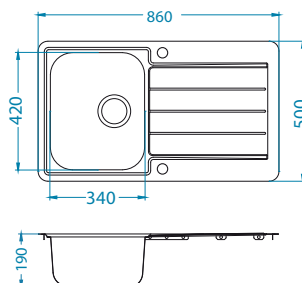

Line Max 20

NEW 2023

ALVEUS

Rozměry: 860 x 500 mm
Rozměr vaničky: 340 x 420 x 190 mm

Příslušenství:

Kráječnice
bezpečnostní
sklo
1063063

Odkapní miska
nerezová
1062602

Kráječnice
dřevěná
1064565

AllRound
1131412

povrch	kód	typ	odtok Ø35 mm	*balení	*CZK/ks	EUR/ks
SAT	1144641	univerzální	3 1/2"	2x	karton 1 / 12	5 875 CZK 235 EUR
SAT	1144640*	univerzální	3 1/2"	/	obal 0 / 30	4 975 CZK 199 EUR

SAT - satén

Instalace:

Line Max 80

Rozměry: 790 x 500 mm
Rozměr vaničky: 340 x 420 x 190 mm

Příslušenství:

Kráječnice
bezpečnostní
sklo
1063063

Odkapní miska
nerezová
1062602

Kráječnice
dřevěná
1064565

AllRound
1131412

povrch	kód	typ	odtok Ø35 mm	*balení	*CZK/ks	EUR/ks
SAT	1137342	univerzální	3 1/2"	2x	karton 1 / 12	4 850 CZK 194 EUR
SAT	1136608*	univerzální	3 1/2"	/	obal 0 / 30	3 950 CZK 158 EUR

SAT - satén

Instalace:

Line Max 110

NEW 2023

Rozměry: 615 x 500 mm
Rozměr vaničky: 340 x 420 x 190 mm

Příslušenství:

Kráječnice
bezpečnostní
sklo
1063063

Odkapní miska
nerezová
1062602

Kráječnice
dřevěná
1064565

AllRound
1131412

povrch	kód	typ	odtok Ø35 mm	*balení	*CZK/ks	EUR/ks
SAT	1144604	univerzální	3 1/2"	2x	karton 1 / 14	5 500 CZK 220 EUR
SAT	1144603*	univerzální	3 1/2"	/	obal 0 / 60	5 000 CZK 200 EUR

SAT - satén

Instalace:

* CZK je doporučená maloobchodní cena včetně DPH.

* Balení: kusy v kartonu / kusy na paletě