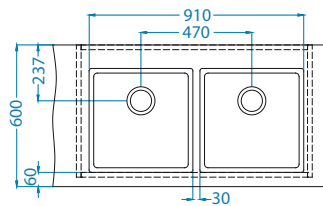

Instalace:

Kombino konfigurace vaničky [F/S]

Šířka skříňky 800 mm

KOMBINO 20 - 2X

KOMBINO 30 + KOMBINO 20

Šířka skříňky 1000 mm

KOMBINO 30 - 2X

KOMBINO 40 + KOMBINO 20