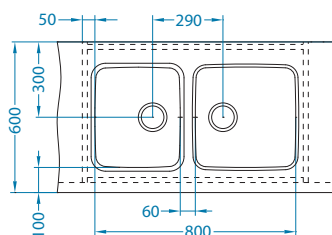

Luno 20+Luno 30