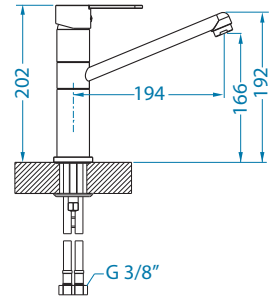

povrch	kód	*CZK/ks	EUR/ks
CHR	1119872	4 375 CZK	175 EUR
G11	1119873	4 650 CZK	186 EUR
G22	1123572	4 650 CZK	186 EUR
G55	1119874	4 650 CZK	186 EUR
G81	1123573	4 650 CZK	186 EUR
G91	1119875	4 650 CZK	186 EUR