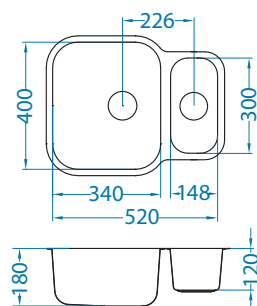

Duo 30

ALVEUS

povrch	kód	typ	odtok Ø35 mm	*balení	*CZK/ks	EUR/ks
SAT	1036849	dvojitý	3 1/2"	karton 1 / 17	8 125 CZK	325 EUR

SAT - satén

Rozměry: 752 x 440 mm
Rozměr vaničky: 340 x 400 x 180 mm
340 x 400 x 180 mm

Příslušenství:

Krájecí deska
dřevěná
1016018

Odkapní košík
CHR
1109414

Instalace:

Duo 70

povrch	kód	typ	odtok Ø35 mm	*balení	*CZK/ks	EUR/ks
SAT	1039363	univerzální	3 1/2"	karton 1 / 17	7 250 CZK	290 EUR

SAT - satén

Rozměry: 560 x 440 mm
Rozměr vaničky: 340 x 400 x 180 mm
148 x 300 x 120 mm

Příslušenství:

Krájecí deska
dřevěná
1016018

Odkapní košík
CHR
1109414

Instalace:

* CZK je doporučená maloobchodní cena včetně DPH.

* Balení: kusy v kartonu / kusy na paletě