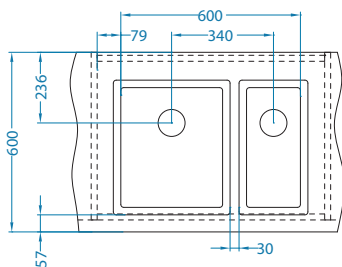

Quadrix konfigurace vaničky [FS]

Šířka skříňky 800 mm

QUADRIX 10+20-FS

QUADRIX 10+30-FS

QUADRIX 10+40-FS

Dvojité sifon
1130559

Dvojité sifon
Pop-Up
1092272

Šířka skříňky 900 mm