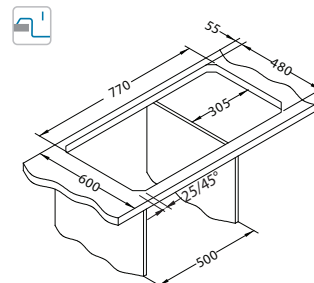

Instalace: