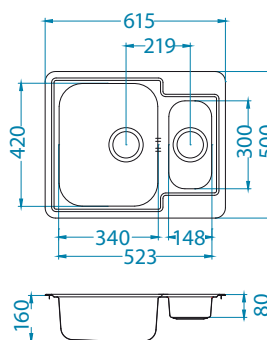

Příslušenství:

Krájčí deska
bezpečnostní sklo
1063063

Odkapní miska
nerezová
1062602

Krájčí deska
dřevěná
1064565

AllRound
1131412

povrch	kód	typ	odtok Ø35 mm	*balení	*CZK/ks	EUR/ks
NAT	1065676	univerzální	3 1/2"	0	obal 0 / 60	3 725 CZK 149 EUR

NAT - hladký