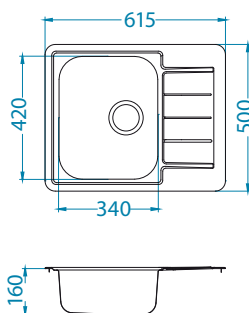

Rozměry: 615 x 500 mm
Rozměr vaničky: 340 x 420 x 160 mm

Příslušenství:

Krájecí deska
bezpečnostní
sklo
1063063

Odkapní miska
1069009 - gold
1069008 - copper
1103811 - bronze
1078591 - anthracite

Krájecí deska
dřevěná
1064565