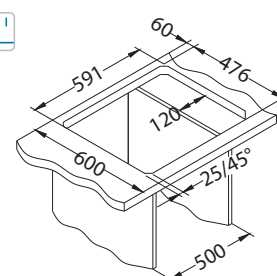

Instalace: