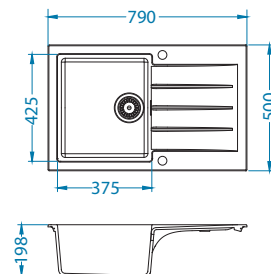

Příslušenství:

Krájecí deska dřevěná
1133157

AllRound
1131412

Instalace:

Cadit 40

Rozměry: 860 x 500 mm
Rozměr vaničky: 445 x 425 x 198 mm

povrch	kód	typ	odtok	Ø35 mm	*balení	*CZK/ks	EUR/ks
G11-arctic	1132027	univerzální	3 1/2"	2x	karton 1 / 12	6 450 CZK	258 EUR
G81-concrete	1132030	univerzální	3 1/2"	2x	karton 1 / 12	6 450 CZK	258 EUR
G22-terra	1132028	univerzální	3 1/2"	2x	karton 1 / 12	6 450 CZK	258 EUR
G55-beige	1132029	univerzální	3 1/2"	2x	karton 1 / 12	6 450 CZK	258 EUR
G91-carbon	1132031	univerzální	3 1/2"	2x	karton 1 / 12	6 450 CZK	258 EUR