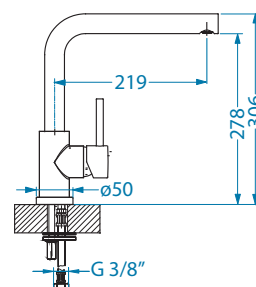

Quadra

povrch	kód	*CZK/ks	EUR/ks
CHR	1126719	3 300 CZK	132 EUR

Selma

povrch	kód	*CZK/ks	EUR/ks
CHR	1144971	3 375 CZK	135 EUR
G55	1129042	3 375 CZK	135 EUR
G91	1129043	3 375 CZK	135 EUR

Barvy: GRANITAL

	AQUILA	DUAL	ROXA	ARC 110	ZINA	SIROS-P	SELMA	ZENIT	CLEO	DELOS-P	ELZA	SANTO
G11-arctic	1139806	1139810	1129037	1126721	1129058	1129046		1119873	1107682		1129025	
G22-terra				1126722				1123572				
G55-beige	1139807	1139811	1129036	1126723		1129045	1129042	1119874		1129020		1129040
G81-concrete			1129035	1126724		1129044		1123573		1129019		
G91-carbon	1139808	1139812	1129039	1126725		1129048	1129043	1119875		1129022		1129041
G02M-pebble					1129059				1107683		1129027	
G03M-chocolate					1129056						1129026	
G04M-steel					1129060						1129029	
G05M-twilight					1129061				1107687		1129030	