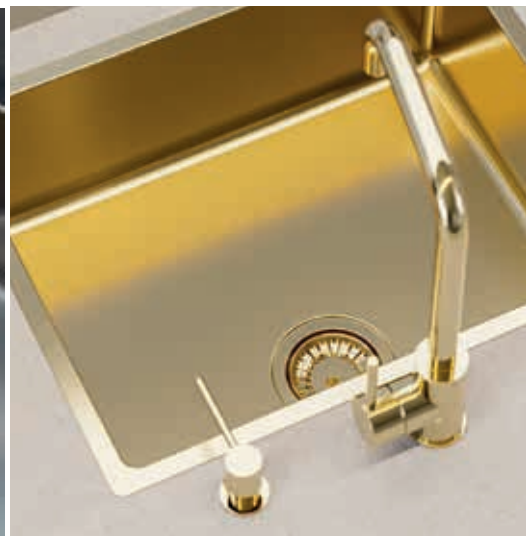

5 year
warranty
ALVEUS

MIX IT UP!

Monarch Pure 30

ALVEUS
MONARCH

povrch	kód	typ	odtok	Ø 35 mm	*balení	*CZK/ks	EUR/ks
gold	1106867	jednostranný	3 1/2"	1x	karton 1 / 14	21 325 CZK	853 EUR
copper	1122708	jednostranný	3 1/2"	1x	karton 1 / 14	21 325 CZK	853 EUR
bronz	1107052	jednostranný	3 1/2"	1x	karton 1 / 14	21 325 CZK	853 EUR
anthracite	1106868	jednostranný	3 1/2"	1x	karton 1 / 14	21 325 CZK	853 EUR