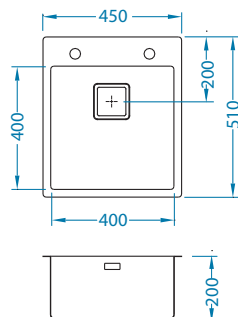

Stylux 10

ALVEUS

1133398

Rozměry: 450 x 510 mm
Rozměr vaničky: 400 x 400 x 200 mm

Příslušenství:

povrch	kód	typ	odtok Ø35 mm	*balení	*CZK/ks	EUR/ks
BRS	1084278	jednostranný hranatý	2x	karton 1 / 14	19 250 CZK	770 EUR

BRS - kartáčovaný

Instalace*:

* F - instalace vyžaduje specifické ošetření výřezu pracovní desky podle přiloženého návodu dřezu.

Stylux 40

1133398

Rozměry: 790 x 510 mm
Rozměr vaničky: 740 x 400 x 200 mm

Příslušenství:

povrch	kód	typ	odtok Ø35 mm	*balení	*CZK/ks	EUR/ks
BRS	1084292	jednostranný hranatý	2x	karton 1 / 7	23 775 CZK	951 EUR

BRS - kartáčovaný

Instalace*:

* F - instalace vyžaduje specifické ošetření výřezu pracovní desky podle přiloženého návodu dřezu.

Stylux 50

levá

1133398

Rozměry: 860 x 510 mm
Rozměr vaničky: 400 x 400 x 200 mm

Příslušenství:

povrch	kód	typ	odtok Ø35 mm	*balení	*CZK/ks	EUR/ks
BRS	1084293	levá	hranatý	2x	karton 1 / 7	30 775 CZK
BRS	1084294	pravá				

BRS - kartáčovaný

Instalace*:

* F - instalace vyžaduje specifické ošetření výřezu pracovní desky podle přiloženého návodu dřezu.

* CZK je doporučená maloobchodní cena včetně DPH.

* Balení: kusy v kartonu / kusy na paletě