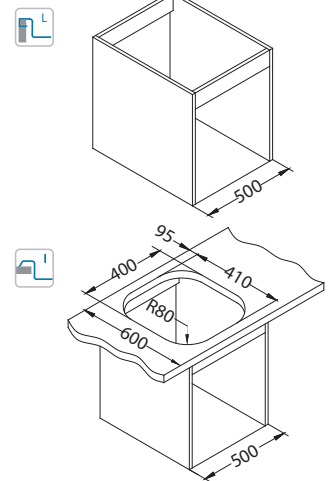

Instalace: