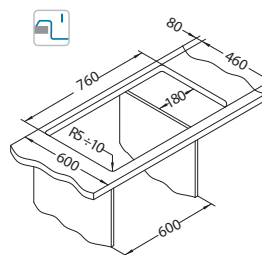

Instalace*:

*U - montáž do kuchyňské skříňky pomocí 2 podmontážních sad 1135533 (nejsou přiloženy).

* CZK je doporučená maloobchodní cena včetně DPH.

* Balení: kusy v kartonu / kusy na paletě