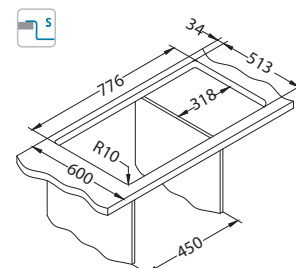

KMB - saténová vanička, kartáčovaný povrch

Instalace*:

* F - instalace vyžaduje specifické ošetření výřezu pracovní desky podle příloženého návodu dřezu.

Pure Up 50

levá

Rozměry: 860 x 525 mm
Rozměr vaničky: 450 x 400 x 205 mm