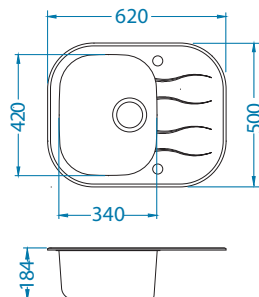

Wave Up 10

1123351

Rozměry: 620 x 500 mm
Rozměr vaničky: 340 x 420 x 175 mm

skleněná deska	kód	typ	odtok	Ø35 mm	*balení	*CZK/ks	EUR/ks
bílá RAL 9003	SAT 1123810	univerzální	3 1/2"	2x	karton 1/12	13 300 CZK	532 EUR
černá RAL 9005	SAT 1123811	univerzální	3 1/2"	2x	karton 1/12	13 050 CZK	522 EUR
	*SAT 1123812	univerzální	3 1/2"	2x	karton 1/12	16 250 CZK	650 EUR

SAT - satén

* RAL/Grafika na vyžádání s min. rozlišením 250 dpi

Příslušenství:

Krájecí deska dřevěná 1016018

Instalace:

Wave Up 20

1123351

Rozměry: 760 x 500 mm
Rozměr vaničky: 340 x 420 x 175 mm

skleněná deska	kód	typ	odtok	Ø35 mm	*balení	*CZK/ks	EUR/ks
bílá RAL 9003	SAT 1123813	univerzální	3 1/2"	2x	karton 1/6	13 975 CZK	559 EUR
černá RAL 9005	SAT 1123814	univerzální	3 1/2"	2x	karton 1/6	13 775 CZK	551 EUR
	*SAT 1123815	univerzální	3 1/2"	2x	karton 1/6	18 000 CZK	720 EUR

SAT - satén

* RAL/Grafika na vyžádání s min. rozlišením 250 dpi

Příslušenství:

Krájecí deska dřevěná 1016018

Instalace:

Wave Up 30

1123353

Rozměry: 760 x 500 mm
Rozměr vaničky: 340 x 420 x 175 mm
148 x 300 x 120 mm

skleněná deska	kód	typ	odtok	Ø35 mm	*balení	*CZK/ks	EUR/ks
bílá RAL 9003	SAT 1123816	univerzální	3 1/2"	2x	karton 1/6	15 825 CZK	633 EUR
černá RAL 9005	SAT 1123817	univerzální	3 1/2"	2x	karton 1/6	15 625 CZK	625 EUR
	*SAT 1123818	univerzální	3 1/2"	2x	karton 1/6	19 750 CZK	790 EUR

SAT - satén

* RAL/Grafika na vyžádání s min. rozlišením 250 dpi

Příslušenství:

Krájecí deska dřevěná 1016018

Odkapní miska nerezová 1062602

Instalace: