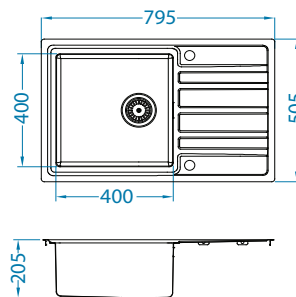

Rando Up 30

ALVEUS

povrch	kód	typ	odtok	Ø35 mm	*balení	*CZK/ks	EUR/ks
SAT	1136609	univerzální	3 1/2"	2x	karton 1 / 8	9 975 CZK	399 EUR

SAT - satén

Rozměry: 795 x 505 mm
Rozměr vaničky: 400 x 400 x 205 mm

Instalace*: