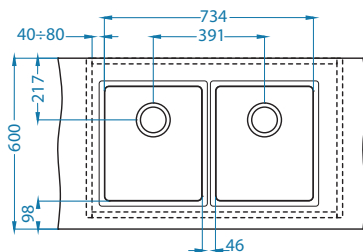

Šířka skříňky 900 mm

KOMBINO 20 - 2X