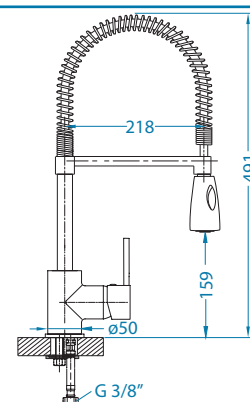

povrch	kód	*CZK/ks	EUR/ks
CHR	1098727	5 500 CZK	220 EUR