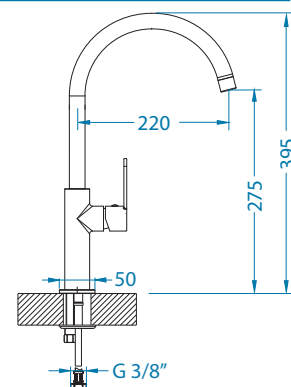

Arc 80

ALVEUS

povrch	kód	*CZK/ks	EUR/ks
white mat	1134890	3 875 CZK	155 EUR
black mat	1134889	3 875 CZK	155 EUR

Slim

povrch	kód	*CZK/ks	EUR/ks
CHR	1134831	2 975 CZK	119 EUR

Arc 110

povrch	kód	*CZK/ks	EUR/ks
CHR	1126720	2 950 CZK	118 EUR
G11	1126721	3 450 CZK	138 EUR
G22	1126722	3 450 CZK	138 EUR
G55	1126723	3 450 CZK	138 EUR
G81	1126724	3 450 CZK	138 EUR
G91	1126725	3 450 CZK	138 EUR