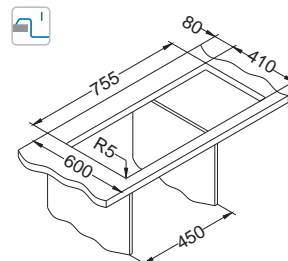

Instalace:

* CZK je doporučená maloobchodní cena včetně DPH.

* Balení: kusy v kartonu / kusy na paletě