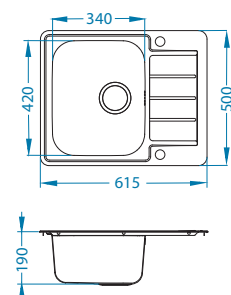

Line Max 20

NEW 2023

ALVEUS

Rozměry: 860 x 500 mm
Rozměr vaničky: 340 x 420 x 190 mm

Příslušenství:

Kráječnice
bezpečnostní
sklo
1063063

Odkapní miska
nerezová
1062602

Kráječnice
dřevěná
1064565

AllRound
1131412

povrch	kód	typ	odtok Ø35 mm	*balení	*CZK/ks	EUR/ks
SAT	1144641	univerzální	3 1/2"	2x	karton 1 / 12	5 875 CZK 235 EUR
SAT	1144640*	univerzální	3 1/2"	/	obal 0 / 30	4 975 CZK 199 EUR

SAT - satén

Instalace:

Line Max 80

Rozměry: 790 x 500 mm
Rozměr vaničky: 340 x 420 x 190 mm

Příslušenství:

Kráječnice
bezpečnostní
sklo
1063063

Odkapní miska
nerezová
1062602

Kráječnice
dřevěná
1064565

AllRound
1131412

povrch	kód	typ	odtok Ø35 mm	*balení	*CZK/ks	EUR/ks
SAT	1137342	univerzální	3 1/2"	2x	karton 1 / 12	4 850 CZK 194 EUR
SAT	1136608*	univerzální	3 1/2"	/	obal 0 / 30	3 950 CZK 158 EUR

SAT - satén

Instalace:

Line Max 110

NEW 2023

Rozměry: 615 x 500 mm
Rozměr vaničky: 340 x 420 x 190 mm

Příslušenství:

Kráječnice
bezpečnostní
sklo
1063063

Odkapní miska
nerezová
1062602

Kráječnice
dřevěná
1064565

AllRound
1131412

povrch	kód	typ	odtok Ø35 mm	*balení	*CZK/ks	EUR/ks
SAT	1144604	univerzální	3 1/2"	2x	karton 1 / 14	5 500 CZK 220 EUR
SAT	1144603*	univerzální	3 1/2"	/	obal 0 / 60	5 000 CZK 200 EUR

SAT - satén

Instalace:

* CZK je doporučená maloobchodní cena včetně DPH.

* Balení: kusy v kartonu / kusy na paletě