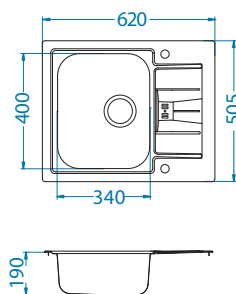

Line Maxim 60

Rozměry: 620 x 505 mm
Rozměr vaničky: 340 x 400 x 190 mm

Příslušenství:

Krájící deska
bezpečnostní
sklo
1063063

Odkapní miska
nerezová
1062602

Krájící deska
dřevěná
1064565

AllRound
1131412

povrch	kód	typ	odtok	Ø35 mm	*balení	*CZK/ks	EUR/ks
SAT	1085959	univerzální	3 1/2"	2x	karton 1 / 14	7 275 CZK	291 EUR

SAT - satén

Instalace*:

* F - instalace vyžaduje specifické ošetření výřezu pracovní desky podle příloženého návodu dřezu.

Line Maxim 70

Rozměry: 795 x 505 mm
Rozměr vaničky: 340 x 400 x 190 mm
148 x 300 x 130 mm

Příslušenství:

Krájící deska
bezpečnostní
sklo
1063063

Odkapní miska
nerezová
1062602

Krájící deska
dřevěná
1064565

AllRound
1131412

povrch	kód	typ	odtok	Ø35 mm	*balení	*CZK/ks	EUR/ks
SAT	1085960	univerzální	3 1/2"	2x	karton 1 / 12	11 100 CZK	444 EUR

SAT - satén

Instalace*:

* F - instalace vyžaduje specifické ošetření výřezu pracovní desky podle příloženého návodu dřezu.

Line Maxim 90

Rozměry: 795 x 505 mm
Rozměr vaničky: 340 x 400 x 190 mm
340 x 400 x 190 mm

Příslušenství:

Krájící deska
bezpečnostní
sklo
1063063

Odkapní miska
nerezová
1062602

Krájící deska
dřevěná
1064565

AllRound
1131412

povrch	kód	typ	odtok	Ø35 mm	*balení	*CZK/ks	EUR/ks
SAT	1092002	univerzální	3 1/2"	2x	karton 1 / 12	10 975 CZK	439 EUR

SAT - satén

Instalace*:

* F - instalace vyžaduje specifické ošetření výřezu pracovní desky podle příloženého návodu dřezu.