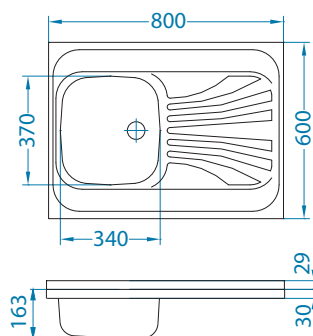

Příslušenství:

Jednoduchý sifon
1071240

Krájecí deska
dřevěná
1016018

Odkapní košík
CHR
1109414

povrch	kód	typ	odtok	Ø35 mm	*balení	*CZK/ks	EUR/ks
NAT	1009076	levý	1 1/2"	/	obal 0/36	2 700 CZK	108 EUR
NAT	1009077	pravý	1 1/2"	/	obal 0/36	2 700 CZK	108 EUR

NAT - hladký