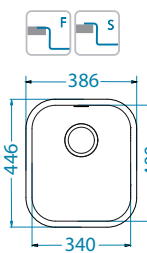

* CZK je doporučená maloobchodní cena včetně DPH.

* Balení: kusy v kartonu / kusy na paletě