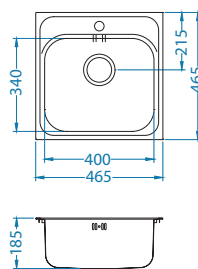

Basic 130

←45→

Rozměry: 465 x 465 mm
Rozměr vaničky: 340 x 400 x 160 mm

Příslušenství:

Jednoduchý sifon
1011717

Krájecí deska
dřevěná
1016018

Odkapní košík
CHR
1109414

povrch	kód	typ	odtok	Ø35 mm	*balení	*CZK/ks	EUR/ks
NAT	1008825	jednostranný	1 1/2"	/	obal 0/68	2 750 CZK	110 EUR

NAT - hladký

Instalace:

Basic 140

←45→

Rozměry: 465 x 465 mm
Rozměr vaničky: 340 x 400 x 185 mm

Příslušenství:

Jednoduchý sifon
1011717

Krájecí deska
dřevěná
1016018

Odkapní košík
CHR
1109414

povrch	kód	typ	odtok	Ø35 mm	*balení	*CZK/ks	EUR/ks
SAT	1100905	jednostranný	3 1/2"	/	obal 0/60	3 237 CZK	129 EUR

SAT - satén

Instalace:

Basic 150

←45→

Rozměry: 780 x 435 mm
Rozměr vaničky: 360 x 355 x 140 mm

Příslušenství:

Jednoduchý sifon
1071240 - 1 1/2"
1130554 - 3 1/2"

povrch	kód	typ	odtok	Ø35 mm	*balení	*CZK/ks	EUR/ks
NAT	1136530	univerzální	1 1/2"	/	obal 0/36	2 300 CZK	92 EUR
NAT	1136532	univerzální	3 1/2"	/	obal 0/36	2 450 CZK	98 EUR
LEI	1136531	univerzální	1 1/2"	/	obal 0/36	2 525 CZK	101 EUR

NAT - hladký LEI - leinen

Instalace: