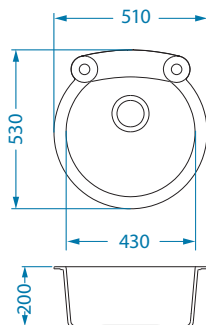

Roll 10

Rozměry: fi 510 x 530 mm
Rozměr vaničky: fi 430 x 200 mm

povrch	kód	typ	odtok	Ø35 mm	*balení	*CZK/ks	EUR/ks
G11-arctic	1094963	jednostranný	3 1/2"	2x	karton 1 / 14	4 425 CZK	177 EUR
G22-terra	1090966	jednostranný	3 1/2"	2x	karton 1 / 14	4 425 CZK	177 EUR
G55-beige	1090968	jednostranný	3 1/2"	2x	karton 1 / 14	4 425 CZK	177 EUR
G91-carbon	1090969	jednostranný	3 1/2"	2x	karton 1 / 14	4 425 CZK	177 EUR

Instalace:

Roll 40

Rozměry: 595 x 475 mm
Rozměr vaničky: fi 400 x 160 mm

povrch	kód	typ	odtok	Ø35 mm	*balení	*CZK/ks	EUR/ks
G11-arctic	1090970	univerzální	3 1/2"	2x	karton 1 / 15	4 775 CZK	191 EUR
G22-terra	1090971	univerzální	3 1/2"	2x	karton 1 / 15	4 775 CZK	191 EUR
G55-beige	1090973	univerzální	3 1/2"	2x	karton 1 / 15	4 775 CZK	191 EUR
G91-carbon	1090974	univerzální	3 1/2"	2x	karton 1 / 15	4 775 CZK	191 EUR

Instalace:

Rock 30

Rozměry: 595 x 475 mm
Rozměr vaničky: 320 x 400 x 160 mm

povrch	kód	typ	odtok	Ø35 mm	*balení	*CZK/ks	EUR/ks
G11-arctic	1090947	univerzální	3 1/2"	2x	karton 1 / 15	4 675 CZK	187 EUR
G81-concrete	1122741	univerzální	3 1/2"	2x	karton 1 / 15	4 675 CZK	187 EUR
G22-terra	1090948	univerzální	3 1/2"	2x	karton 1 / 15	4 675 CZK	187 EUR
G55-beige	1090950	univerzální	3 1/2"	2x	karton 1 / 15	4 675 CZK	187 EUR
G91-carbon	1090951	univerzální	3 1/2"	2x	karton 1 / 15	4 675 CZK	187 EUR

Instalace: