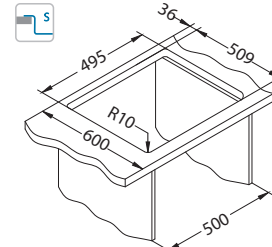

Instalace*:

* F - instalace vyžaduje specifické ošetření výřezu pracovní desky podle příloženého návodu dřezu.

* CZK je doporučená maloobchodní cena včetně DPH.

* Balení: kusy v kartonu / kusy na paletě