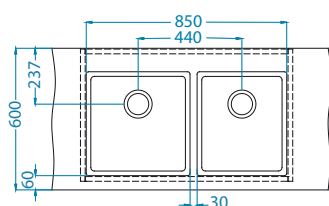

Instalace:

Kombino konfigurace vaničky [F/S]

Šířka skříňky 800 mm

KOMBINO 20 - 2X

KOMBINO 30 + KOMBINO 20

Šířka skříňky 1000 mm

KOMBINO 30 - 2X

KOMBINO 40 + KOMBINO 20