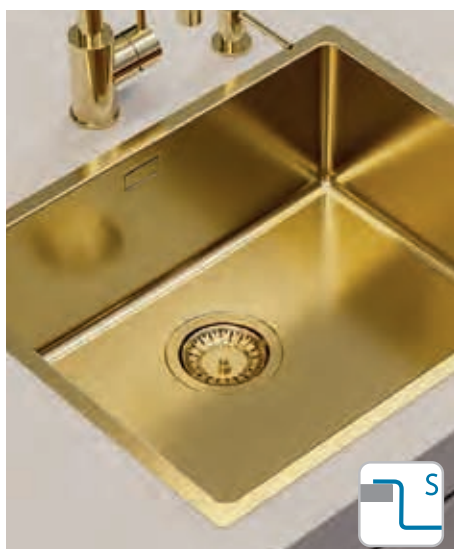

Instalace: