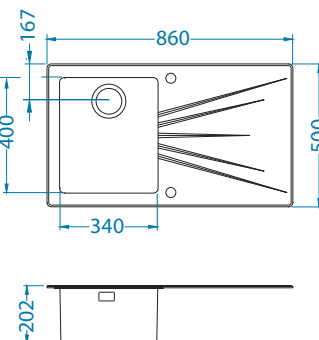

Crystalix 10

1133398

skleněná deska	kód	typ	odtok	Ø35 mm	*balení	*CZK/ks	EUR/ks
bílá RAL 9003	NAT 1099634	levá	hranatý	3x	karton 1/6	23 300 CZK	932 EUR
černá RAL 9005	NAT 1099632	pravá	hranatý	3x	karton 1/6	25 150 CZK	1 006 EUR
	NAT 1099633	levá	hranatý	3x	karton 1/6	25 150 CZK	1 006 EUR
	NAT 1099630	pravá	hranatý	3x	karton 1/6	25 150 CZK	1 006 EUR
	*NAT 1102854	levá	hranatý	3x	karton 1/6	32 575 CZK	1 303 EUR
	1102858	pravá	hranatý	3x	karton 1/6	32 575 CZK	1 303 EUR

NAT - pololesklý * RAL/Grafika na vyžádání s min. rozlišením 250 dpi

Rozměry: 860 x 540 mm
Rozměr vaničky: 340 x 400 x 200 mm

Instalace:

Příslušenství:

Krájčí deska
bezpečnostní sklo
1084835 - černá

Krájčí deska
bezpečnostní sklo
1087883 - bílá

AllRound
1131412

Crystalix 20

1127260

skleněná deska	kód	typ	odtok	Ø35 mm	*balení	*CZK/ks	EUR/ks
bílá RAL 9003	NAT 1099642	levá	hranatý	3x	karton 1/6	35 750 CZK	1 430 EUR
černá RAL 9005	NAT 1099640	pravá	hranatý	3x	karton 1/6	35 750 CZK	1 430 EUR
	NAT 1099641	levá	hranatý	3x	karton 1/6	35 750 CZK	1 430 EUR
	NAT 1099635	pravá	hranatý	3x	karton 1/6	35 750 CZK	1 430 EUR
	*NAT 1102862	levá	hranatý	3x	karton 1/6	48 025 CZK	1 921 EUR
	1102866	pravá	hranatý	3x	karton 1/6	48 025 CZK	1 921 EUR

NAT - pololesklý * RAL/Grafika na vyžádání s min. rozlišením 250 dpi

Rozměry: 860 x 540 mm
Rozměr vaničky: 340 x 400 x 200 mm
180 x 400 x 175 mm

Instalace:

Příslušenství:

Krájčí deska
bezpečnostní sklo
1084835 - černá

Krájčí deska
bezpečnostní sklo
1087883 - bílá

AllRound
1131412

Karat Up 10

1123351