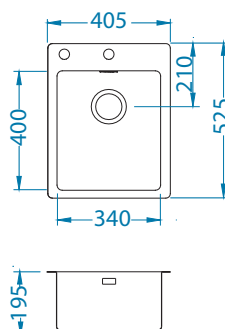

Pure Up 10

ALVEUS

1123351

Rozměry: 405 x 525 mm
Rozměr vaničky: 340 x 400 x 195 mm

Příslušenství:

Odkapní miska
nerezová
1119835

Krájecí deska
dřevěná
1080029

Krájecí deska
bezpečnostní
sklo
1084835 - black

ALVEUS
TriTop 340
1084327

povrch	kód	typ	odtok	Ø35 mm	*balení	*CZK/ks	EUR/ks
	KMB 1123785	jednostranný	3 1/2"	2x	karton 1 / 14	10 250 CZK	410 EUR

KMB - saténová vanička, kartáčovaný povrch

Instalace*:

* F - instalace vyžaduje specifické ošetření výřezu pracovní desky podle příloženého návodu dřezu.

Pure Up 20

1123351

Rozměry: 465 x 525 mm
Rozměr vaničky: 400 x 400 x 195 mm

Příslušenství:

Odkapní miska
nerezová
1119835

Krájecí deska
dřevěná
1080029

Krájecí deska
bezpečnostní
sklo
1084835 - black

ALVEUS
TriTop 400
1084325

povrch	kód	typ	odtok	Ø35 mm	*balení	*CZK/ks	EUR/ks
	KMB 1123786	jednostranný	3 1/2"	2x	karton 1 / 14	10 075 CZK	403 EUR

KMB - saténová vanička, kartáčovaný povrch

Instalace*:

* F - instalace vyžaduje specifické ošetření výřezu pracovní desky podle příloženého návodu dřezu.

Pure Up 30

1123351

Rozměry: 515 x 525 mm
Rozměr vaničky: 450 x 400 x 195 mm

Příslušenství:

Odkapní miska
nerezová
1119835

Krájecí deska
dřevěná
1080029

Krájecí deska
bezpečnostní
sklo
1084835 - black

ALVEUS
TriTop 400
1084325

povrch	kód	typ	odtok	Ø35 mm	*balení	*CZK/ks	EUR/ks
	KMB 1123787	jednostranný	3 1/2"	2x	karton 1 / 14	10 250 CZK	410 EUR

KMB - saténová vanička, kartáčovaný povrch

Instalace*:

* F - instalace vyžaduje specifické ošetření výřezu pracovní desky podle příloženého návodu dřezu.

* CZK je doporučená maloobchodní cena včetně DPH.

* Balení: kusy v kartonu / kusy na paletě