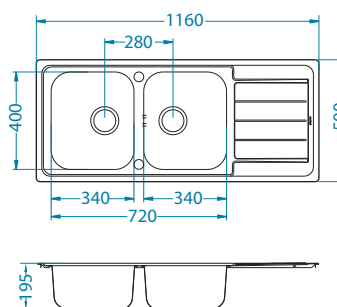

Rozměry: 1160 x 500 mm
Rozměr vaničky: 340 x 400 x 195 mm
340 x 400 x 195 mm

Príslušenství:

Krájící deska
bezpečnostní
sklo
1063063

Odkapní miska
nerezová
1062602

Krájící deska
dřevěná
1064565

AllRound
1131412

povrch	kód	typ	odtok Ø35 mm	*balení	*CZK/ks	EUR/ks
SAT	1087975	univerzální	3 1/2"	2x karton 1 / 6	10 025 CZK	401 EUR

SAT - satén

Instalace: