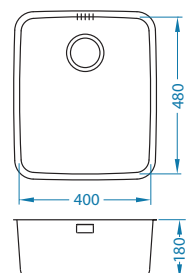

Příslušenství:

Výpust'
1130534

Výpust'
Pop-Up
1127247

Jednoduchý
sifon
1130551

Jednoduchý
sifon Pop-Up
1127251

Krájecí deska
dřevěná
1016019

Dávkovač -
PEAR
1136559 - CHR

AllRound
1131412