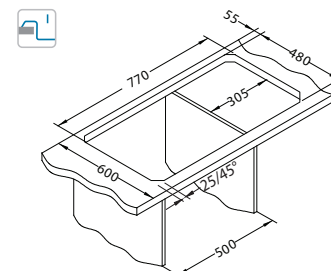

Instalace: