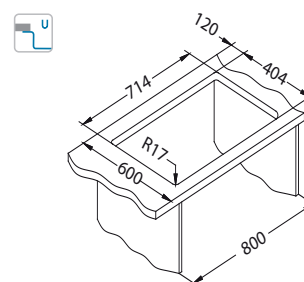

SAT - satén

Rozměry: 750 x 440 mm
Rozměr vaničky: 710 x 400 x 195 mm

Příslušenství:

Jednoduchý sifon
1130551

Jednoduchý sifon Pop-Up
1127251

Odkapní miska
nerezová
1119835

AllRound
1131412

Instalace: