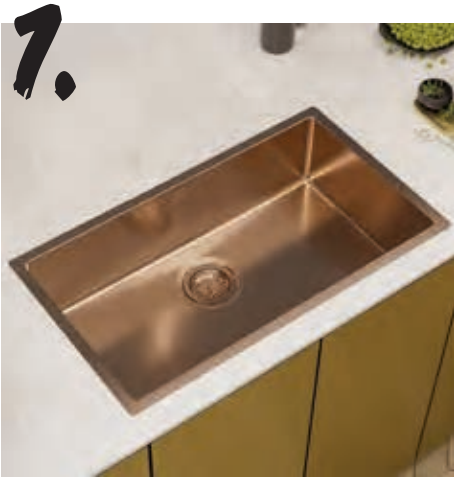

JAK NA TO?

Vyberte si kuchyňský dřez, design, velikost, materiál a barvu.

Nakombinujte si jej s barevnou sadou odtoku dle vašeho výběru.

Vyberte styl a barvu kuchyňské baterie.

Nyní jen přidejte chytře navržené funkční doplňky a proměňte kuchyňský dřez v eleganci.