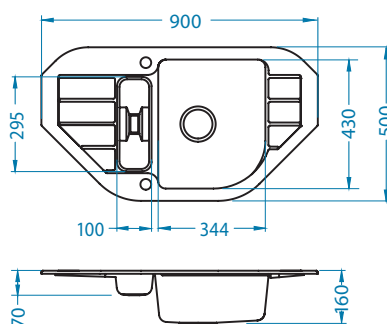

Niagara 40

ALVEUS

Rozměry: 775 x 435 mm
Rozměr vaničky: 357 x 360 x 160 mm

povrch	kód	typ	odtok	Ø35 mm	*balení	*CZK/ks	EUR/ks
G11-arctic	1100887	univerzální	3 1/2"	2x	karton 1 / 12	4 725 CZK	189 EUR
G55-beige	1076859	univerzální	3 1/2"	2x	karton 1 / 12	4 725 CZK	189 EUR
G91-carbon	1076860	univerzální	3 1/2"	2x	karton 1 / 12	4 725 CZK	189 EUR

Instalace:

Niagara 60

Rozměry: 900 x 500 mm
Rozměr vaničky: 344 x 430 x 160 mm
100 x 295 x 70 mm

povrch	kód	typ	odtok	Ø35 mm	*balení	*CZK/ks	EUR/ks
G11-arctic	1100889	rohový	3 1/2"	2x	karton 1 / 9	6 025 CZK	241 EUR
G55-beige	1090939	rohový	3 1/2"	2x	karton 1 / 9	6 025 CZK	241 EUR
G91-carbon	1090940	rohový	3 1/2"	2x	karton 1 / 9	6 025 CZK	241 EUR

Instalace:

Niagara 70

Rozměry: 780 x 435 mm
Rozměr vaničky: 348 x 350 x 160 mm
100 x 225 x 70 mm

povrch	kód	typ	odtok	Ø35 mm	*balení	*CZK/ks	EUR/ks
G11-arctic	1100890	univerzální	3 1/2"	2x	karton 1 / 12	5 300 CZK	212 EUR
G55-beige	1089486	univerzální	3 1/2"	2x	karton 1 / 12	5 300 CZK	212 EUR
G91-carbon	1089487	univerzální	3 1/2"	2x	karton 1 / 12	5 300 CZK	212 EUR

Instalace:

* CZK je doporučená maloobchodní cena včetně DPH.
* Balení: kusy v kartonu / kusy na paletě