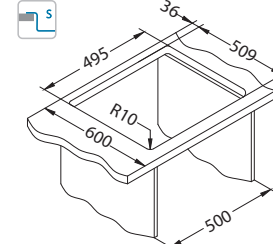

Instalace*:

* F - instalace vyžaduje specifické ošetření výřezu pracovní desky podle příloženého návodu dřezu.

* CZK je doporučená maloobchodní cena včetně DPH.

* Balení: kusy v kartonu / kusy na paletě