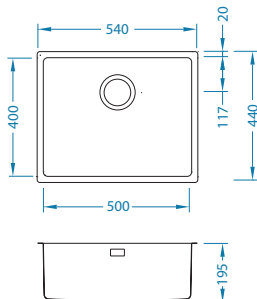

Příslušenství:

Sífon bez výpustě
1068989

Sífon bez výpustě
1033153

Odkapní miska
1119836 - gold
1119837 - anthracite
1119839 - bronze
1119838 - copper

Krájecí deska
dřevěná
1080029