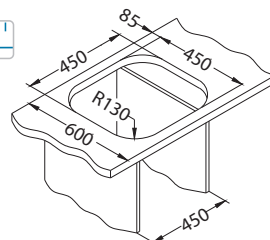

SAT - satén

* RAL/Grafika na vyžádání s min. rozlišením 250 dpi

Příslušenství:

Krájecí deska dřevěná 1016018

Instalace:

Wave Up 20

1123351

Rozměry: 760 x 500 mm
Rozměr vaničky: 340 x 420 x 175 mm