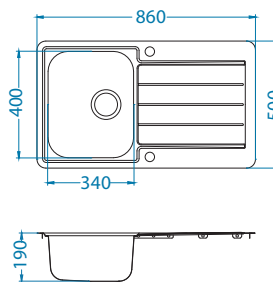

Line Maxim 10

ALVEUS

Rozměry: 980 x 500 mm
Rozměr vaničky: 340 x 400 x 190 mm
148 x 300 x 130 mm

povrch	kód	typ	odtok Ø35 mm	*balení	*CZK/ks	EUR/ks	
SAT	1085943	univerzální	3 1/2"	2x	karton 1 / 12	8 625 CZK	345 EUR
SAT	1089610*	univerzální	3 1/2"	/	obal 0 / 30	7 875 CZK	315 EUR

SAT - satén

Instalace:

Příslušenství:

Kráječ deska
bezpečnostní
sklo
1063063

Odkapní miska
nerezová
1062602

Kráječ deska
dřevěná
1064565

AllRound
1131412

Line Maxim 20

Rozměry: 860 x 500 mm
Rozměr vaničky: 340 x 400 x 190 mm

povrch	kód	typ	odtok Ø35 mm	*balení	*CZK/ks	EUR/ks	
SAT	1085945	univerzální	3 1/2"	2x	karton 1 / 12	6 225 CZK	249 EUR
SAT	1089611*	univerzální	3 1/2"	/	obal 0 / 30	3 875 CZK	155 EUR

SAT - satén

Instalace:

Příslušenství:

Kráječ deska
bezpečnostní
sklo
1063063

Odkapní miska
nerezová
1062602

Kráječ deska
dřevěná
1064565

AllRound
1131412

Line Maxim 50

Rozměry: 615 x 500 mm
Rozměr vaničky: 340 x 400 x 190 mm
148 x 300 x 130 mm

povrch	kód	typ	odtok Ø35 mm	*balení	*CZK/ks	EUR/ks	
SAT	1085946	univerzální	3 1/2"	2x	karton 1 / 14	8 500 CZK	340 EUR
SAT	1089612*	univerzální	3 1/2"	/	obal 0 / 60	7 950 CZK	318 EUR

SAT - satén

Instalace:

Příslušenství:

Kráječ deska
bezpečnostní
sklo
1063063

Odkapní miska
nerezová
1062602

Kráječ deska
dřevěná
1064565

AllRound
1131412

* CZK je doporučená maloobchodní cena včetně DPH.

* Balení: kusy v kartonu / kusy na paletě