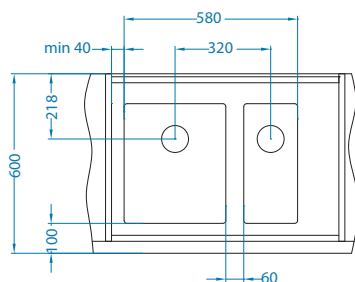

QUADRIX 20+20-FS

QUADRIX 20+30-FS

QUADRIX 10+50-FS

Quadrix konfigurace vaničky [U]

Šířka skříňky 800 mm

QUADRIX 10+20-U

QUADRIX 10+30-U

Dvojité sifon
1130559