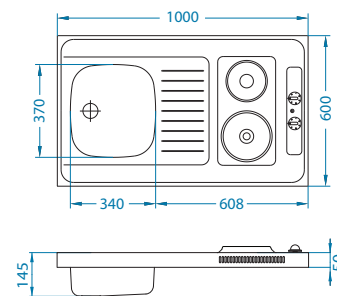

Combi Electra 100

ALVEUS

Povrchová úprava: SAT
Rozměry: 1000 x 600 x 50 mm
Rozsah napětí: 230 V/50 Hz
Příkon: 3000 W