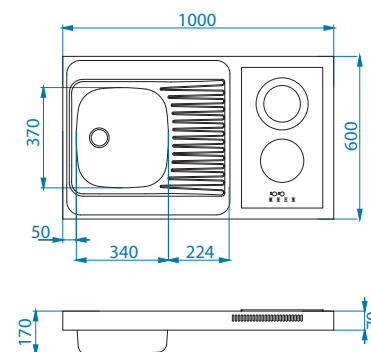

Combi Ceral 100

Povrchová úprava: SAT
Rozměry: 1000 x 600 x 70 mm
Rozsah napětí: 230 V/50 Hz
Příkon: 3000 W