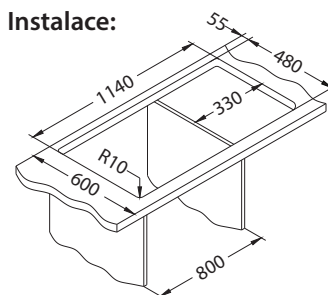

Instalace: