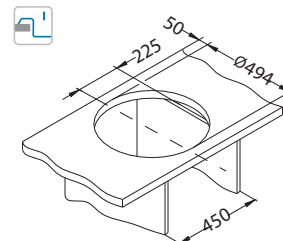

Instalace: