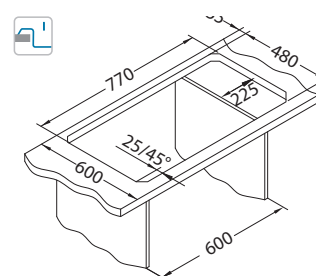

Instalace: