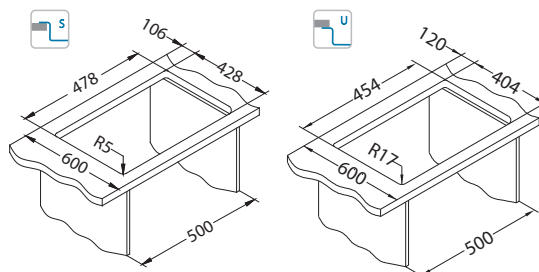

Instalace*:

* F - instalace vyžaduje specifické ošetření výřezu pracovní desky podle příloženého návodu dřezu.

Kombino 50

povrch	kód	typ	odtok Ø35 mm	*balení	*CZK/ks	EUR/ks
SAT	U 1100237	jednostranný	3 1/2"	/	karton 1 / 14	7 000 CZK 280 EUR
KMB	F/S 1114489	jednostranný	3 1/2"	/	karton 1 / 14	7 375 CZK 295 EUR

SAT - satén
KMB - saténová vanička, kartáčovaný povrch

Rozměry: 540 x 440 mm
Rozměr vaničky: 500 x 400 x 195 mm

Příslušenství:

Jednoduchý sifon
1130551

Jednoduchý sifon Pop-Up
1127251

Odkapní miska
nerezová
1119835

Krájecí deska
dřevěná
1080029