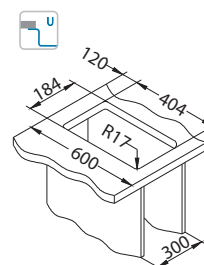

Instalace: