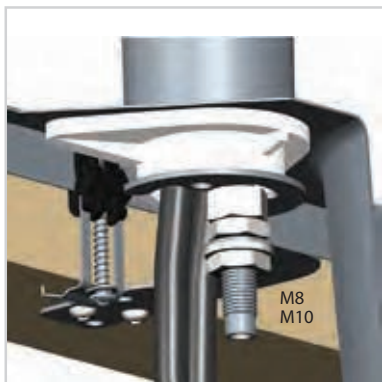

Sada pro zpevnění baterie

ALLFIX - A

kód	*CZK/ks	EUR/ks
1115914	200 CZK	8 EUR