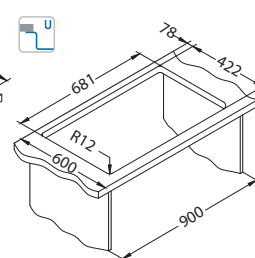

Instalace*:

*U - montáž do kuchyňské skříňky pomocí 2 podmontážních sad 1135533 (nejsou přiloženy).

* CZK je doporučená maloobchodní cena včetně DPH.

* Balení: kusy v kartonu / kusy na paletě