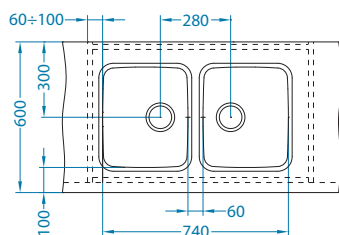

Luno konfigurace vaniček [U]

Šířka skříňky 900 mm

Luno 20 - 2x