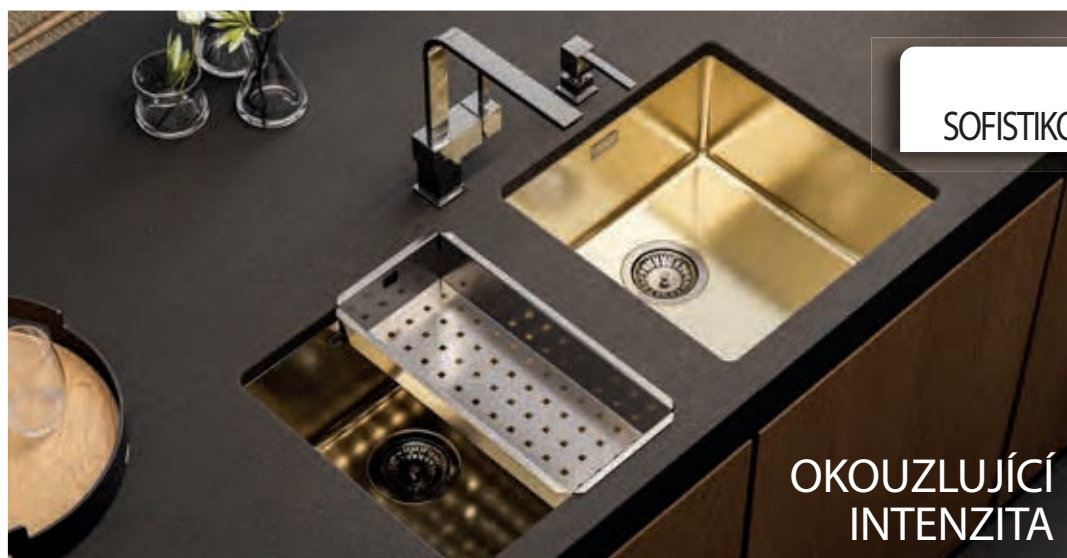

MIX IT UP!

Toto označení vám umožní smíchat si kuchyňský dřez s odtokem Alveus Monarch, baterií a příslušenstvím.
Odvažte se!

MONARCH
SOFISTIKOVANÝ / LUXUSNÍ / UNIKÁTNÍ

OKOUZLUJÍCÍ
INTENZITA

NEREZOVÁ OCEL
PREMIOVÁ / ODOLNÁ / NADČASOVÁ