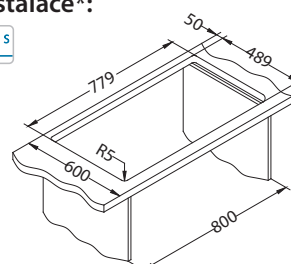

SAT - satén

Instalace*:

* F - instalace vyžaduje specifické ošetření výřezu pracovní desky podle příloženého návodu dřezu.

Rozměry: 1165 x 505 mm
Rozměr vaničky: 340 x 400 x 195 mm
340 x 400 x 195 mm

Příslušenství: