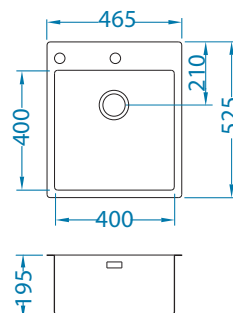

Pure Up 10

ALVEUS

1123351

Rozměry: 405 x 525 mm
Rozměr vaničky: 340 x 400 x 195 mm

Příslušenství:

Odkapní miska
nerezová
1119835

Krájecí deska
dřevěná
1080029

Krájecí deska
bezpečnostní
sklo
1084835 - black

ALVEUS
TriTop 340
1084327

povrch	kód	typ	odtok	Ø35 mm	*balení	*CZK/ks	EUR/ks
	KMB 1123785	jednostranný	3 1/2"	2x	karton 1 / 14	10 250 CZK	410 EUR

KMB - saténová vanička, kartáčovaný povrch

Instalace*:

* F - instalace vyžaduje specifické ošetření výřezu pracovní desky podle příloženého návodu dřezu.

Pure Up 20

1123351

Rozměry: 465 x 525 mm
Rozměr vaničky: 400 x 400 x 195 mm

Příslušenství:

Odkapní miska
nerezová
1119835

Krájecí deska
dřevěná
1080029

Krájecí deska
bezpečnostní
sklo
1084835 - black

ALVEUS
TriTop 400
1084325

povrch	kód	typ	odtok	Ø35 mm	*balení	*CZK/ks	EUR/ks
	KMB 1123786	jednostranný	3 1/2"	2x	karton 1 / 14	10 075 CZK	403 EUR

KMB - saténová vanička, kartáčovaný povrch

Instalace*:

* F - instalace vyžaduje specifické ošetření výřezu pracovní desky podle příloženého návodu dřezu.

Pure Up 30

1123351

Rozměry: 515 x 525 mm
Rozměr vaničky: 450 x 400 x 195 mm

Příslušenství:

Odkapní miska
nerezová
1119835

Krájecí deska
dřevěná
1080029

Krájecí deska
bezpečnostní
sklo
1084835 - black

ALVEUS
TriTop 400
1084325

povrch	kód	typ	odtok	Ø35 mm	*balení	*CZK/ks	EUR/ks
	KMB 1123787	jednostranný	3 1/2"	2x	karton 1 / 14	10 250 CZK	410 EUR

KMB - saténová vanička, kartáčovaný povrch

Instalace*:

* F - instalace vyžaduje specifické ošetření výřezu pracovní desky podle příloženého návodu dřezu.

* CZK je doporučená maloobchodní cena včetně DPH.

* Balení: kusy v kartonu / kusy na paletě