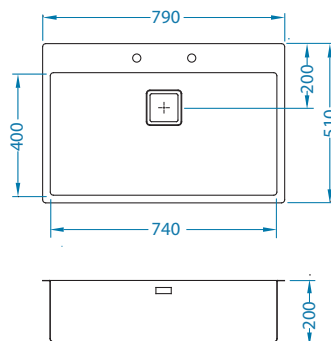

Stylux 10

ALVEUS

1133398

Rozměry: 450 x 510 mm
Rozměr vaničky: 400 x 400 x 200 mm

Příslušenství:

povrch	kód	typ	odtok Ø35 mm	*balení	*CZK/ks	EUR/ks
BRS	1084278	jednostranný hranatý	2x	karton 1 / 14	19 250 CZK	770 EUR

BRS - kartáčovaný

Instalace*:

* F - instalace vyžaduje specifické ošetření výřezu pracovní desky podle přiloženého návodu dřezu.

Stylux 40

1133398

Rozměry: 790 x 510 mm
Rozměr vaničky: 740 x 400 x 200 mm

Příslušenství:

povrch	kód	typ	odtok Ø35 mm	*balení	*CZK/ks	EUR/ks
BRS	1084292	jednostranný hranatý	2x	karton 1 / 7	23 775 CZK	951 EUR

BRS - kartáčovaný

Instalace*:

* F - instalace vyžaduje specifické ošetření výřezu pracovní desky podle přiloženého návodu dřezu.

Stylux 50

levá

1133398

Rozměry: 860 x 510 mm
Rozměr vaničky: 400 x 400 x 200 mm

Příslušenství:

povrch	kód	typ	odtok Ø35 mm	*balení	*CZK/ks	EUR/ks
BRS	1084293	levá	hranatý	2x	karton 1 / 7	30 775 CZK
BRS	1084294	pravá				

BRS - kartáčovaný

Instalace*:

* F - instalace vyžaduje specifické ošetření výřezu pracovní desky podle přiloženého návodu dřezu.

* CZK je doporučená maloobchodní cena včetně DPH.

* Balení: kusy v kartonu / kusy na paletě