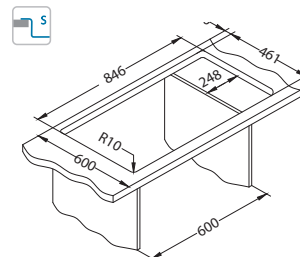

Instalace*:

* F - instalace vyžaduje specifické ošetření výřezu pracovní desky podle příloženého návodu dřezu