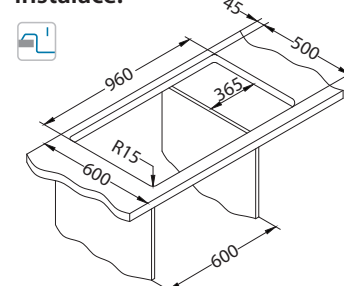

Instalace: