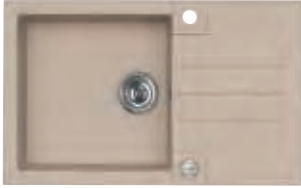

←60→

Rozměry: 780 x 480 mm
Rozměr vaničky: 400 x 400 x 180 mm

povrch	kód	typ	odtok	Ø35 mm	*balení	*CZK/ks	EUR/ks
	G11-arctic	1090944	univerzální	3 1/2"	2x	karton 1 / 12	5 225 CZK 209 EUR
	G81-concrete	1122745	univerzální	3 1/2"	2x	karton 1 / 12	5 225 CZK 209 EUR
	G22-terra	1090941	univerzální	3 1/2"	2x	karton 1 / 12	5 225 CZK 209 EUR
	G55-beige	1090946	univerzální	3 1/2"	2x	karton 1 / 12	5 225 CZK 209 EUR
	G91-carbon	1090942	univerzální	3 1/2"	2x	karton 1 / 12	5 225 CZK 209 EUR

Instalace: