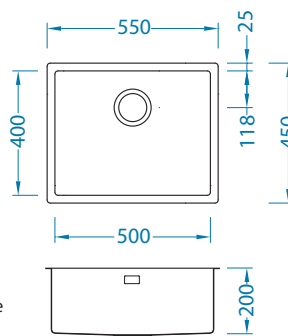

Rozměry: 550 x 450 mm
Rozměr vaničky: 500 x 400 x 200 mm

Příslušenství:

Sífon bez výpustě
1068989

Sífon bez výpustě
1033153

Podmontážní sada
1119093

Odkapní miska
1119836 - gold
1119837 - anthracite
1119839 - bronze
1119838 - copper