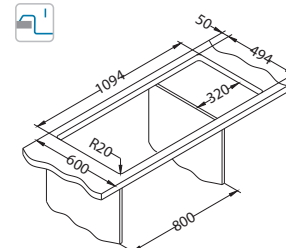

Instalace: