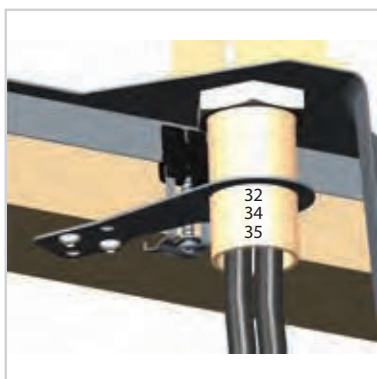

Pixy

Lago

Zenit

ALLFIX - B

kód	*CZK/ks	EUR/ks
1115505	325 CZK	13 EUR

Aquila

Dual

Fluid Monarch