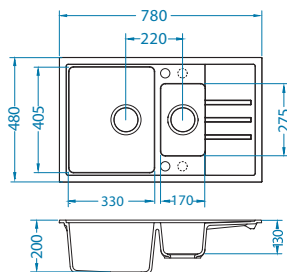

Príslušenství:

Krájecí deska
dřevěná
1080029

Odkapní miska
nerezová
1119835

Podmontážní sada
1135533

Odkapní miska
nerezová
1122700

povrch	kód	typ	odtok	Ø35 mm	*balení	*CZK/ks	EUR/ks
G11-arctic	1117051	univerzální	3 1/2"	2x	karton 1 / 10	7 075 CZK	283 EUR
G81-concrete	1119693	univerzální	3 1/2"	2x	karton 1 / 10	7 075 CZK	283 EUR
G55-beige	1117053	univerzální	3 1/2"	2x	karton 1 / 10	7 075 CZK	283 EUR
G91-carbon	1117055	univerzální	3 1/2"	2x	karton 1 / 10	7 075 CZK	283 EUR