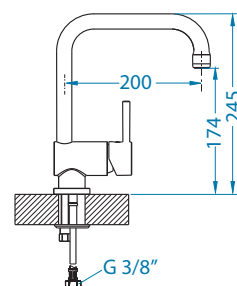

Quadra

povrch	kód	*CZK/ks	EUR/ks
CHR	1126719	3 300 CZK	132 EUR

Selma

povrch	kód	*CZK/ks	EUR/ks
CHR	1144971	3 375 CZK	135 EUR
G55	1129042	3 375 CZK	135 EUR
G91	1129043	3 375 CZK	135 EUR

Barvy: GRANITAL

	AQUILA	DUAL	ROXA	ARC 110	ZINA	SIROS-P	SELMA	ZENIT	CLEO	DELOS-P	ELZA	SANTO
G11-arctic	1139806	1139810	1129037	1126721	1129058	1129046		1119873	1107682		1129025	
G22-terra				1126722				1123572				
G55-beige	1139807	1139811	1129036	1126723		1129045	1129042	1119874		1129020		1129040
G81-concrete			1129035	1126724		1129044		1123573		1129019		
G91-carbon	1139808	1139812	1129039	1126725		1129048	1129043	1119875		1129022		1129041
G02M-pebble					1129059				1107683		1129027	
G03M-chocolate					1129056						1129026	
G04M-steel					1129060						1129029	
G05M-twilight					1129061				1107687		1129030	