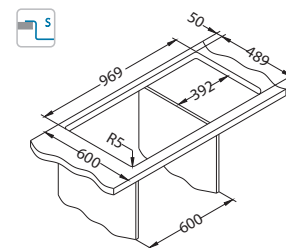

Instalace*:

* F - instalace vyžaduje specifické ošetření výřezu pracovní desky podle příloženého návodu dřezu.