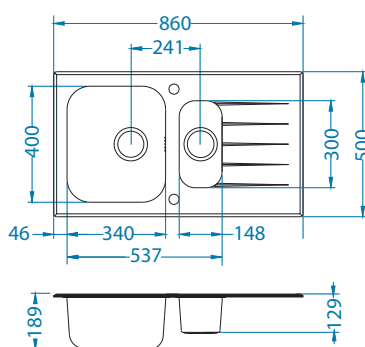

1117892

Rozměry: 860 x 500 mm
Rozměr vaničky: 340 x 400 x 180 mm
148 x 300 x 120 mm

skleněná deska	kód	typ	odtok Ø35 mm	*balení	*CZK/ks	EUR/ks
bílá RAL 9003	SAT 1100016	univerzální	3 1/2"	2x karton 1 / 6	13 650 CZK	546 EUR
černá RAL 9005	SAT 1100015	univerzální	3 1/2"	2x karton 1 / 6	12 475 CZK	499 EUR
	*SAT 1102932	univerzální	3 1/2"	2x karton 1 / 6	22 075 CZK	883 EUR

SAT - satén

* RAL/Grafika na vyžádání s min. rozlišením 250 dpi