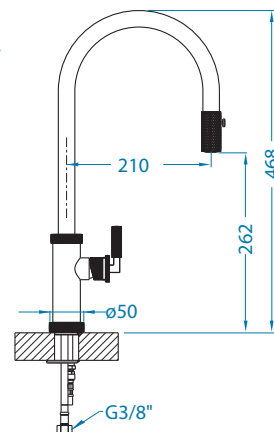

povrch	kód	*CZK/ks	EUR/ks
NIC-BR	1132178	15 500 CZK	620 EUR
black mat	1132179	15 500 CZK	620 EUR
CHR	1132177	15 500 CZK	620 EUR