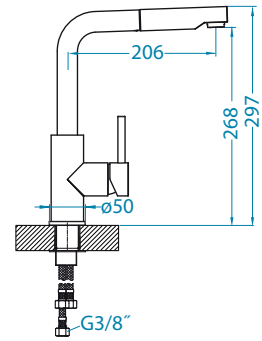

povrch	kód	*CZK/ks	EUR/ks
CHR	1129047	4 475 CZK	179 EUR
NIC-BR	1132901	4 475 CZK	179 EUR
G11	1129046	4 650 CZK	186 EUR
G55	1129045	4 650 CZK	186 EUR
G81	1129044	4 650 CZK	186 EUR
G91	1129048	4 650 CZK	186 EUR