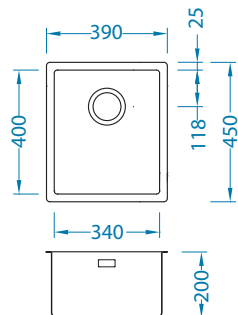

Rozměry: 390 x 450 mm
Rozměr vaničky: 340 x 400 x 200 mm

Příslušenství:

Sífon bez výpustě
1068989

Sífon bez výpustě
1033153

Podmontážní sada
1119093

Odkapní miska
1119836 - gold
1119837 - anthracite
1119839 - bronze
1119838 - copper