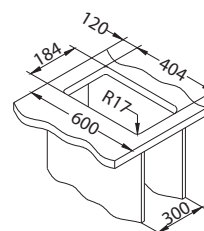

Instalace*: