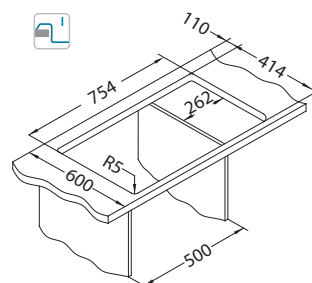

Instalace: