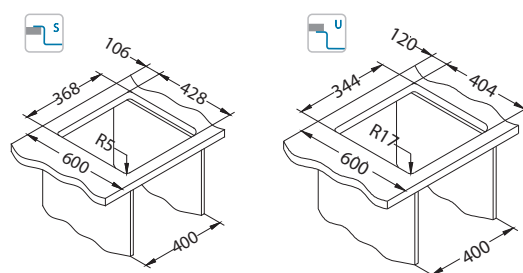

SAT - satén

KMB - saténová vanička, kartáčovaný povrch

Instalace*:

* F - instalace vyžaduje specifické ošetření výřezu pracovní desky podle příloženého návodu dřezu.

Kombino 30

Rozměry: 440 x 440 mm
Rozměr vaničky: 400 x 400 x 195 mm