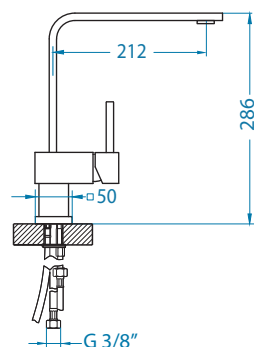

Laguna Monarch

povrch	kód	*CZK/ks	EUR/ks
gold	1134828	8 600 CZK	344 EUR
copper	1134830	8 600 CZK	344 EUR
bronze	1134829	8 600 CZK	344 EUR
anthracite	1134827	8 600 CZK	344 EUR

Zeos-P Monarch

povrch	kód	*CZK/ks	EUR/ks
gold	1136501	8 250 CZK	330 EUR
copper	1136502	8 250 CZK	330 EUR
bronze	1136503	8 250 CZK	330 EUR
anthracite	1136504	8 250 CZK	330 EUR