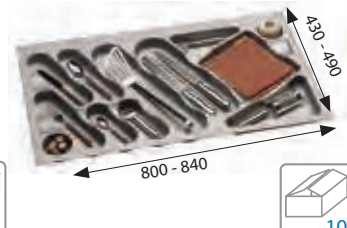

Příborník PE-900
plast

kód	*CZK/ks	EUR/ks
1090350	1 125 CZK	45 EUR

Ilustrační foto (bez příborů)