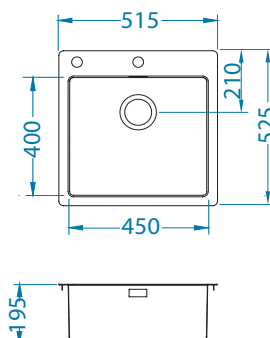

Příslušenství:

Odkapní miska
nerezová
1119835

Krájecí deska
dřevěná
1080029

Krájecí deska
bezpečnostní
sklo
1084835 - black

ALVEUS
TriTop 400
1084325

povrch	kód	typ	odtok	Ø35 mm	*balení	*CZK/ks	EUR/ks
	KMB 1123787	jednostranný	3 1/2"	2x	karton 1 / 14	10 250 CZK	410 EUR

KMB - saténová vanička, kartáčovaný povrch