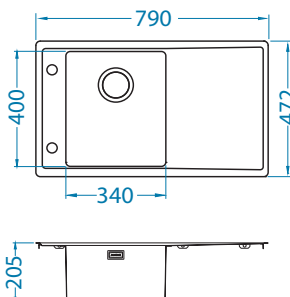

Rozměry: 790 x 472 mm
Rozměr vaničky: 340 x 400 x 205 mm

Příslušenství:

Odkapní miska
nerezová
1119835

Krájecí deska
dřevěná
1080029

Krájecí deska
bezpečnostní
sklo
1084835 - černá

AllRound
1131412

Instalace*: