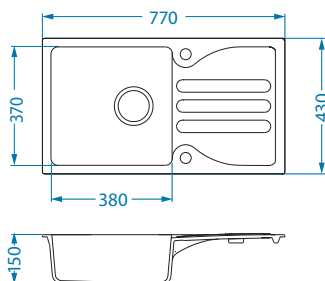

Galapagos 30

ALVEUS

Rozměry: 770 x 430 mm
Rozměr vaničky: 380 x 370 x 150 mm

povrch	kód	typ	odtok	Ø35 mm	*balení	*CZK/ks	EUR/ks
	G11-arctic 1100882	univerzální	3 1/2"	2x	karton 1 / 12	4 775 CZK	191 EUR
	G55-beige 1091213	univerzální	3 1/2"	2x	karton 1 / 12	4 775 CZK	191 EUR
	G91-carbon 1091214	univerzální	3 1/2"	2x	karton 1 / 12	4 775 CZK	191 EUR

Instalace:

Record 30

Rozměry: 780 x 480 mm
Rozměr vaničky: 360 x 400 x 160 mm

povrch	kód	typ	odtok	Ø35 mm	*balení	*CZK/ks	EUR/ks
	G11-arctic 1130332	univerzální	3 1/2"	2x	karton 1 / 12	4 500 CZK	180 EUR
	G55-beige 1130330	univerzální	3 1/2"	2x	karton 1 / 12	4 500 CZK	180 EUR
	G91-carbon 1130331	univerzální	3 1/2"	2x	karton 1 / 12	4 500 CZK	180 EUR

Instalace:

Record 40

NEW 2023

Rozměry: 780 x 480 mm
Rozměr vaničky: 440 x 400 x 180 mm

povrch	kód	typ	odtok	Ø35 mm	*balení	*CZK/ks	EUR/ks
	G11-arctic 1144964	univerzální	3 1/2"	/	karton 1 / 12	6 275 CZK	251 EUR
	G55-beige 1144465	univerzální	3 1/2"	/	karton 1 / 12	6 275 CZK	251 EUR
	G91-carbon 1144466	univerzální	3 1/2"	/	karton 1 / 12	6 275 CZK	251 EUR

Instalace:

* CZK je doporučená maloobchodní cena včetně DPH.
* Balení: kusy v kartonu / kusy na paletě