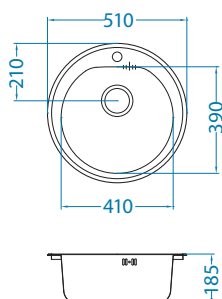

Form 30

ALVEUS

povrch	kód	typ	odtok Ø35 mm	*balení	*CZK/ks	EUR/ks
SAT	1116756	jednostranný	3 1/2"	obal 0 / 114	2 225 CZK	89 EUR
NAT	1135382	jednostranný	3 1/2"	obal 0 / 114	1 950 CZK	78 EUR
LEI	1116757	jednostranný	3 1/2"	obal 0 / 114	2 300 CZK	92 EUR

SAT - satén NAT - hladký LEI - leinen

Rozměry: fi 510 mm
Rozměr vaničky: 410 x 390 x 185 mm

Příslušenství:

Jednoduchý sifon
1130551

Instalace:

Form 40

povrch	kód	typ	odtok Ø35 mm	*balení	*CZK/ks	EUR/ks
SAT	1060001	univerzální	3 1/2"	obal 0 / 40	2 300 CZK	92 EUR
LEI	1060038	univerzální	3 1/2"	obal 0 / 40	2 550 CZK	102 EUR

SAT - satén

LEI - leinen

Rozměry: 830 x 435 mm
Rozměr vaničky: 365 x 365 x 155 mm

Příslušenství:

Jednoduchý sifon
1130551

Instalace:

Form 50

povrch	kód	typ	odtok Ø35 mm	*balení	*CZK/ks	EUR/ks
SAT	1060002	dvojité	3 1/2"	obal 0 / 40	2 650 CZK	106 EUR
LEI	1060039	dvojité	3 1/2"	obal 0 / 40	2 700 CZK	108 EUR

SAT - satén

LEI - leinen

Rozměry: 830 x 435 mm
Rozměr vaničky: 365 x 365 x 155 mm

Příslušenství:

Dvojitý sifon
1130554

Instalace:

* CZK je doporučená maloobchodní cena včetně DPH.

* Balení: kusy v kartonu / kusy na paletě