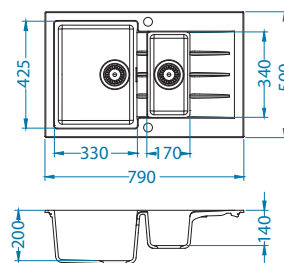

Příslušenství:

Krájící deska
dřevěná
1133157

Odkapní miska
nerezová
1122700

AllRound
1131412

Instalace:

Cadit 80

NEW 2023

Rozměry: 1000 x 500 mm
Rozměr vaničky: 330 x 425 x 200 mm
170 x 340 x 140 mm