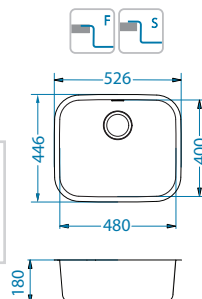

Variant 10

ALVEUS

Rozměry: 526 x 446 mm - F/S
508 x 428 mm - U
Rozměr vaničky: 480 x 400 x 180/250 mm

povrch	montáž	kód	typ	odtok	hloubka	*balení	*CZK/ks	EUR/ks
SAT	F/S	1090271	univerzální	3 1/2" D*	180 mm	karton 1 / 14	5 725 CZK	229 EUR
SAT	U	1009252	univerzální	3 1/2" D*	250 mm	PE-bag 5 / 30	5 375 CZK	215 EUR
SAT	U	1042481	univerzální	3 1/2" D*	180 mm	PE-bag 6 / 36	5 250 CZK	210 EUR

SAT - satén

D* Odtok na delší straně vaničky

Příslušenství:

Variant 20

Rozměry: 360 x 440 mm
Rozměr vaničky: 340 x 420 x 175 mm

povrch	kód	typ	odtok	ø35 mm	*balení	*CZK/ks	EUR/ks
SAT	1009012	univerzální	3 1/2"	/	PE-bag 5 / 75	2 450 CZK	98 EUR

SAT - satén

Příslušenství:

Variant 40

Rozměry: 368 x 428 mm
Rozměr vaničky: 340 x 400 x 180 mm

povrch	montáž	kód	typ	odtok	hloubka	*balení	*CZK/ks	EUR/ks
SAT	U	1009392	univerzální	3 1/2" D*	180 mm	PE-bag 5 / 75	2 225 CZK	89 EUR
SAT	U	1009013	univerzální	3 1/2" K**	180 mm	PE-bag 5 / 75	2 450 CZK	98 EUR
SAT	F/S	1091041	univerzální	3 1/2" K**	180 mm	karton 1 / 14	5 250 CZK	210 EUR

SAT - satén

D* Odtok na delší straně vaničky
K** Odtok na kratší straně vaničky

Příslušenství:

* CZK je doporučená maloobchodní cena včetně DPH.

* Balení: kusy v kartonu / kusy na paletě