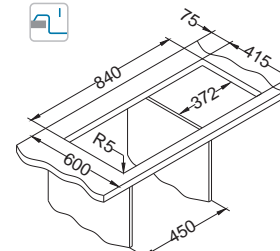

NAT - hladký LEI - leinen

Rozměry: 860 x 435 mm
Rozměr vaničky: 340 x 370 x 145 mm

Instalace:

Příslušenství:

Jednoduchý sifon
1071237

Krájecí deska
dřevěná
1016018

Odkapní košík
CHR
1109414

* CZK je doporučená maloobchodní cena včetně DPH.