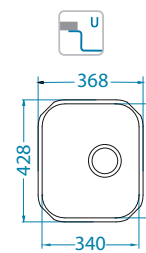

* CZK je doporučená maloobchodní cena včetně DPH.

* Balení: kusy v kartonu / kusy na paletě