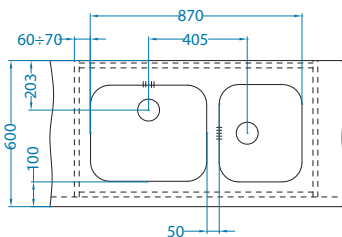

Šířka skříňky 1000 mm

Variant 10+Variant 40

Dvojitý sifon: 1130559
Dvojitý sifon Pop-Up: 1127258