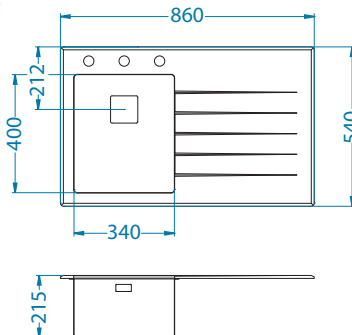

Instalace: