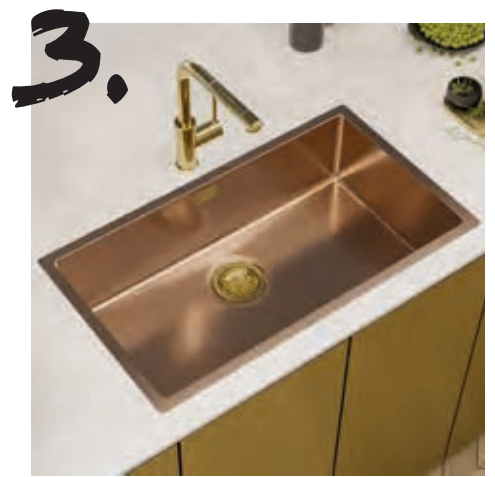

JAK NA TO?

Vyberte si kuchyňský dřez, design, velikost, materiál a barvu.

Nakombinujte si jej s barevnou sadou odtoku dle vašeho výběru.

Vyberte styl a barvu kuchyňské baterie.

Nyní jen přidejte chytře navržené funkční doplňky a proměňte kuchyňský dřez v eleganci.