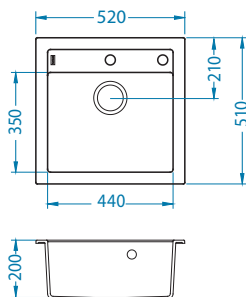

Quadrix 50

ALVEUS

Rozměry: 560 x 460 mm
Rozměr vaničky: 500 x 400 x 200 mm

povrch	kód	typ	odtok	Ø35 mm	*balení	*CZK/ks	EUR/ks
G11-arctic	1128394	jednostranný	čtvercový	2x	karton 1/12	7 475 CZK	299 EUR
G04M-steel	1108037	jednostranný	čtvercový	2x	karton 1/12	7 475 CZK	299 EUR
G02M-pebble	1108035	jednostranný	čtvercový	2x	karton 1/12	7 475 CZK	299 EUR
G03M-chocolate	1108036	jednostranný	čtvercový	2x	karton 1/12	7 475 CZK	299 EUR
G05M-twilight	1108038	jednostranný	čtvercový	2x	karton 1/12	7 475 CZK	299 EUR

Příslušenství:

Instalace*:

*U - instalace pomocí podmontážní sady 1135533 (není přiložena).

Formic 20

Rozměry: 520 x 510 mm
Rozměr vaničky: 440 x 350 x 200 mm

povrch	kód	typ	odtok	Ø35 mm	*balení	*CZK/ks	EUR/ks
G11-arctic	1128395	jednostranný	3 1/2"	2x	karton 1/14	5 575 CZK	223 EUR
G04M-steel	1103762	jednostranný	3 1/2"	2x	karton 1/14	5 575 CZK	223 EUR
G02M-pebble	1103763	jednostranný	3 1/2"	2x	karton 1/14	5 575 CZK	223 EUR
G03M-chocolate	1103764	jednostranný	3 1/2"	2x	karton 1/14	5 575 CZK	223 EUR
G05M-twilight	1103766	jednostranný	3 1/2"	2x	karton 1/14	5 575 CZK	223 EUR

Příslušenství:

Instalace*:

*U - instalace pomocí podmontážní sady 1135533 (není přiložena).

Formic 30

Rozměry: 760 x 500 mm
Rozměr vaničky: 350 x 420 x 200 mm

povrch	kód	typ	odtok	Ø35 mm	*balení	*CZK/ks	EUR/ks
G11-arctic	1128396	univerzální	3 1/2"	2x	karton 1/8	6 575 CZK	263 EUR
G04M-steel	1108030	univerzální	3 1/2"	2x	karton 1/8	6 575 CZK	263 EUR
G02M-pebble	1108028	univerzální	3 1/2"	2x	karton 1/8	6 575 CZK	263 EUR
G03M-chocolate	1108029	univerzální	3 1/2"	2x	karton 1/8	6 575 CZK	263 EUR
G05M-twilight	1108031	univerzální	3 1/2"	2x	karton 1/8	6 575 CZK	263 EUR

Příslušenství:

Instalace*:

*U - montáž do kuchyňské skříňky pomocí 2 podmontážních sad 1135533 (nejsou přiloženy).