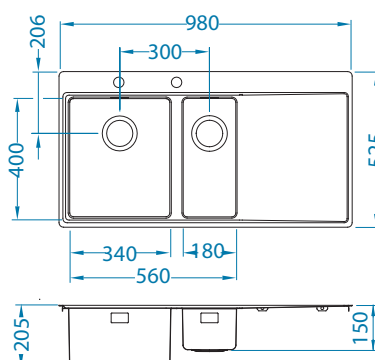

Pure Up 40

levá

Rozměry: 790 x 525 mm
Rozměr vaničky: 400 x 400 x 205 mm

Příslušenství:

Odkapní miska
nerezová
1119835

Krájecí deska
dřevěná
1080029

Krájecí deska
bezpečnostní
sklo
1084835 - black

AllRound
1131412

povrch	kód	typ	odtok	Ø35 mm	*balení	*CZK/ks	EUR/ks
KMB	1123789	levá	3 1/2"	2x	karton	11 625 CZK	465 EUR
	1123790	pravá			1/8		

KMB - saténová vanička, kartáčovaný povrch

Instalace*:

* F - instalace vyžaduje specifické ošetření výřezu pracovní desky podle příloženého návodu dřezu.

Pure Up 50

levá

Rozměry: 860 x 525 mm
Rozměr vaničky: 450 x 400 x 205 mm

Příslušenství:

Odkapní miska
nerezová
1119835

Krájecí deska
dřevěná
1080029

Krájecí deska
bezpečnostní
sklo
1084835 - black

AllRound
1131412

povrch	kód	typ	odtok	Ø35 mm	*balení	*CZK/ks	EUR/ks
KMB	1123791	levá	3 1/2"	2x	karton	12 100 CZK	484 EUR
	1123792	pravá			1/8		

KMB - saténová vanička, kartáčovaný povrch

Instalace*:

* F - instalace vyžaduje specifické ošetření výřezu pracovní desky podle příloženého návodu dřezu.

Pure Up 60

levá

Rozměry: 980 x 525 mm
Rozměr vaničky: 340 x 400 x 205 mm
180 x 400 x 150 mm

Příslušenství:

Odkapní miska
nerezová
1119835

Krájecí deska
dřevěná
1080029

Krájecí deska
bezpečnostní
sklo
1084835 - black

AllRound
1131412

povrch	kód	typ	odtok	Ø35 mm	*balení	*CZK/ks	EUR/ks
KMB	1123793	levá	3 1/2"	2x	karton	16 400 CZK	656 EUR
	1123794	pravá			1/8		

KMB - saténová vanička, kartáčovaný povrch

Instalace*:

* F - instalace vyžaduje specifické ošetření výřezu pracovní desky podle příloženého návodu dřezu.