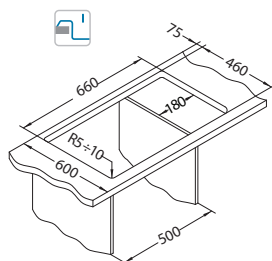

Instalace*:

*U - montáž do kuchyňské skříňky pomocí 2 podmontážních sad 1135533 (nejsou přiloženy).

povrch	kód	typ	odtok	Ø35 mm	*balení	*CZK/ks	EUR/ks
G11-arctic	1144965	univerzální	3 1/2"	2x	karton 1 / 10	8 375 CZK	335 EUR
G81-concrete	1144967	univerzální	3 1/2"	2x	karton 1 / 10	8 375 CZK	335 EUR
G55-beige	1144966	univerzální	3 1/2"	2x	karton 1 / 10	8 375 CZK	335 EUR
G91-carbon	1144968	univerzální	3 1/2"	2x	karton 1 / 10	8 375 CZK	335 EUR