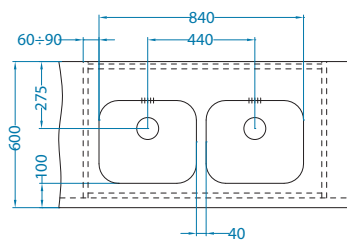

Variant 40-2x