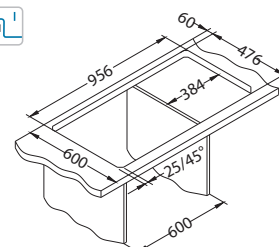

Instalace: