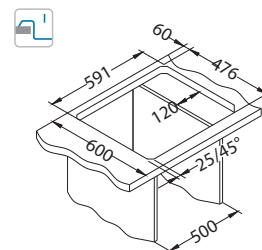

Instalace: