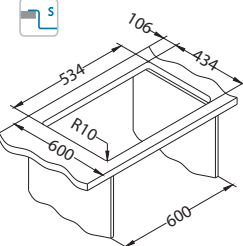

Instalace*:

* F - instalace vyžaduje specifické ošetření výřezu pracovní desky podle příloženého návodu dřezu.
* U - montáž pomocí montážní sady 1119093 (není přiložena).