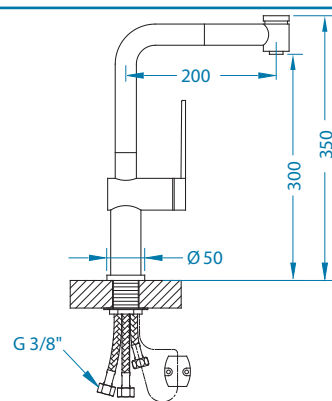

povrch	kód	*CZK/ks	EUR/ks
CHR-BR	1103779	15 650 CZK	626 EUR