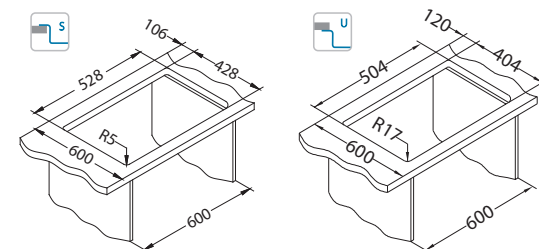

Instalace*:

* F - instalace vyžaduje specifické ošetření výřezu pracovní desky podle příloženého návodu dřezu.