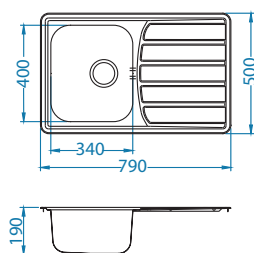

Příslušenství:

Kráječnice
dřevěná
1016018

Odkapní koš
CHR
1109414

Odkapní miska
nerezová
1062602

AllRound
1131412

povrch	kód	typ	odtok Ø35 mm	*balení	*CZK/ks	EUR/ks
SAT	1108173	univerzální	3 1/2"	obal 0 / 30	4 950 CZK	198 EUR

SAT - satén