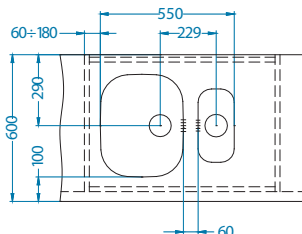

Variant 20+Variant 110

Dvojitý sifon: 1130559
Dvojitý sifon Pop-Up: 1127258