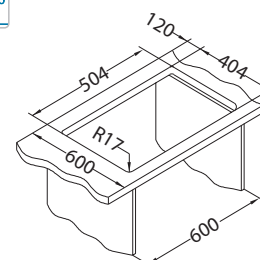

Instalace: