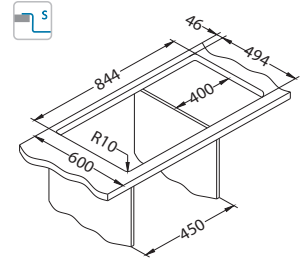

Instalace*:

* F - instalace vyžaduje specifické ošetření výřezu pracovní desky podle přiloženého návodu dřezu.

* CZK je doporučená maloobchodní cena včetně DPH.

* Balení: kusy v kartonu / kusy na paletě