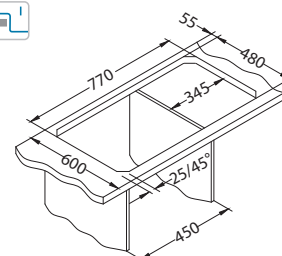

Instalace: