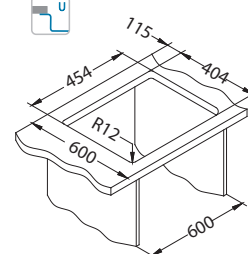

BRS - kartáčovaný

Instalace*:

* F - instalace vyžaduje specifické ošetření výřezu pracovní desky podle příloženého návodu dřezu.
* U - montáž pomocí montážní sady 1119093 (není přiložena).

Quadrix 50

Rozměry: 550 x 450 mm
Rozměr vaničky: 500 x 400 x 200 mm