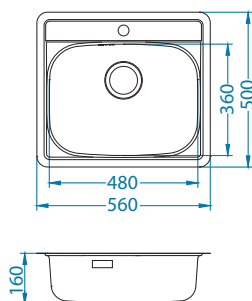

NAT - hladký

Instalace*:

* F - instalace vyžaduje specifické ošetření výřezu pracovní desky podle příloženého návodu dřezu.

* U - montáž pomocí montážní sady 1119093 (není přiložena).

Rozměry: 560 x 500 mm
Rozměr vaničky: 480 x 360 x 160 mm