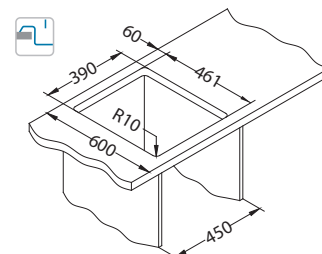

Instalace: