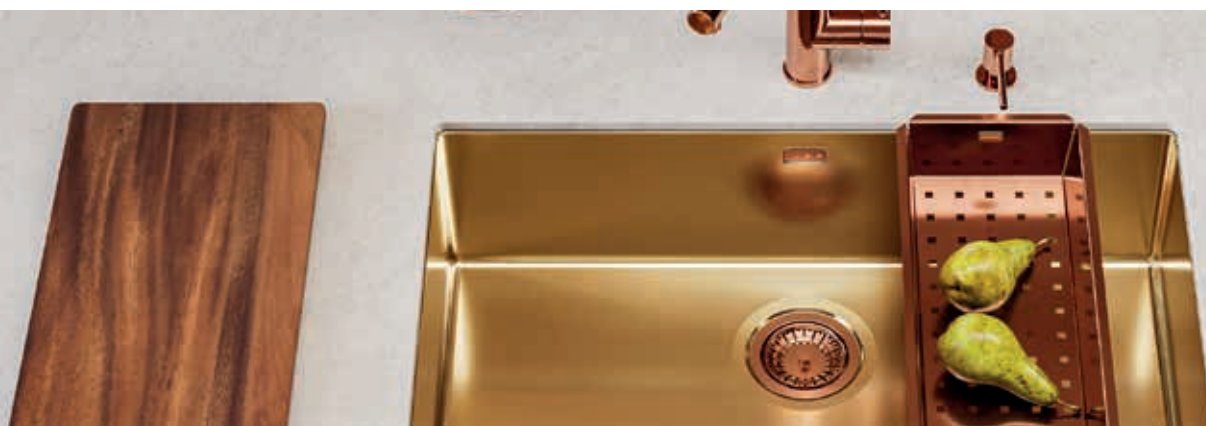

KUCHYŇSKÝ DŘEZ			VÝPUSŤ		SIFON BEZ VÝPUSTI	PŘÍSLUŠENSTVÍ			
model	barva	kód	barva	kód	jednoduchý				
						1084835	1087883	1080029	str.185
Monarch Pure 30	gold	1106867	gold	1144845	1068989	•	•	•	•
	bronze	1107052	bronze	1144848		•	•	•	•
	copper	1122708	copper	1144846		•	•	•	•
	anthracite	1106868	anthracite	1144847		•	•	•	•
Monarch Pure 70	gold	1141619	gold	1144845	1068989	•	•	•	•
	bronze	1141621	bronze	1144848		•	•	•	•
	copper	1141620	copper	1144846		•	•	•	•
	anthracite	1141622	anthracite	1144847		•	•	•	•
Monarch Form 30	gold	1070808	gold	1144845					
	bronze	1103818	bronze	1144848					
	copper	1070807	copper	1144846					
	anthracite	1078583	anthracite	1144847					

KUCHYŇSKÝ DŘEZ			VÝPUSŤ		VÝPUSŤ [bez přepadu]		PŘÍSLUŠENSTVÍ		
model	barva	kód	barva	kód	barva	kód			
							1063063	1064565	str. 185
Monarch Line 10	gold	1078566	gold	1144845	gold	1127123	•	•	•
	bronze	1103785	bronze	1144848	bronze	1127127	•	•	•
	copper	1078567	copper	1144846	copper	1127128	•	•	•
	anthracite	1078568	anthracite	1144847	anthracite	1127126	•	•	•
Monarch Line 20	gold	1068988	gold	1144845			•	•	•
	bronze	1103786	bronze	1144848			•	•	•
	copper	1068985	copper	1144846			•	•	•
	anthracite	1078569	anthracite	1144847			•	•	•
Monarch Line 110	gold	1144999	gold	1144845			•	•	•
	bronze	1145001	bronze	1144848			•	•	•
	copper	1145000	copper	1144846			•	•	•
	anthracite	1145002	anthracite	1144847			•	•	•