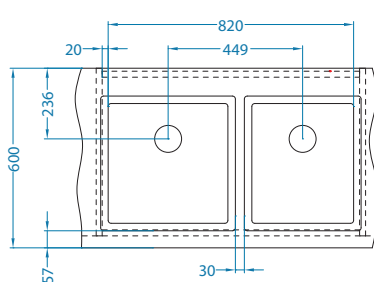

QUADRIX 20+30-FS