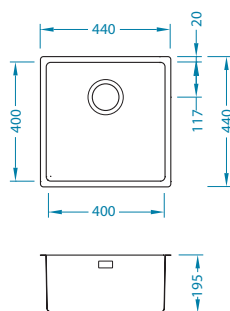

Kombino 10

ALVEUS

Rozměry: 217 x 437 mm
Rozměr vaničky: 180 x 400 x 140 mm

Příslušenství:

Jednoduchý sifon
1130551

Jednoduchý sifon Pop-Up
1127251

Odkapní miska
nerezová
1119835

AllRound
1131412

povrch	kód	typ	odtok Ø35 mm	*balení	*CZK/ks	EUR/ks
SAT	1100233	jednostranný	3¹/₂"	/	karton 1 / 15	210 EUR

SAT - satén

Instalace:

Kombino 20

Rozměry: 380 x 440 mm
Rozměr vaničky: 340 x 400 x 195 mm

Příslušenství:

Jednoduchý sifon
1130551

Jednoduchý sifon Pop-Up
1127251

Odkapní miska
nerezová
1119835

Krájecí deska
dřevěná
1080029

povrch	kód	typ	odtok Ø35 mm	*balení	*CZK/ks	EUR/ks	
SAT	U	1100234	jednostranný	3¹/₂"	/	karton 1 / 14	225 EUR
KMB	F/S	1118878	jednostranný	3¹/₂"	/	karton 1 / 14	254 EUR

SAT - satén

KMB - saténová vanička, kartáčovaný povrch

Instalace*:

* F - instalace vyžaduje specifické ošetření výřezu pracovní desky podle příloženého návodu dřezu.

Kombino 30

Rozměry: 440 x 440 mm
Rozměr vaničky: 400 x 400 x 195 mm

Příslušenství:

Jednoduchý sifon
1130551

Jednoduchý sifon Pop-Up
1127251

Odkapní miska
nerezová
1119835

Krájecí deska
dřevěná
1080029

povrch	kód	typ	odtok Ø35 mm	*balení	*CZK/ks	EUR/ks	
SAT	U	1100235	jednostranný	3¹/₂"	/	karton 1 / 14	252 EUR
KMB	F/S	1118877	jednostranný	3¹/₂"	/	karton 1 / 14	262 EUR

SAT - satén

KMB - saténová vanička, kartáčovaný povrch

Instalace*:

* F - instalace vyžaduje specifické ošetření výřezu pracovní desky podle příloženého návodu dřezu.

* CZK je doporučená maloobchodní cena včetně DPH.

* Balení: kusy v kartonu / kusy na paletě