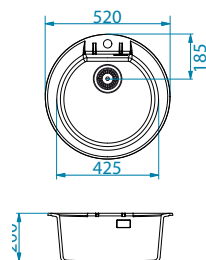

Instalace:

Intermezzo

Velmi odolný a atraktivní dřez s inovativním horizontálním přepadem (Full Volume). Umožňuje kolekci dřezů Intermezzo mít o 40% větší objem vaničky než jiné modely s podobnými rozměry.