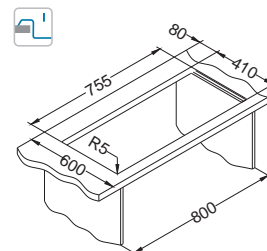

Instalace: