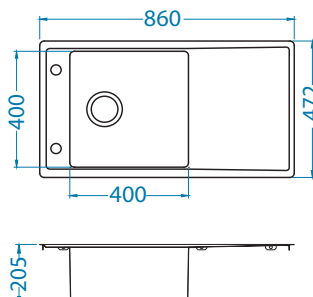

Stricto 10

1127252

povrch	kód	typ	odtok Ø35 mm	*balení	*CZK/ks	EUR/ks
KMB	1124359	levá	3 1/2"	2x karton 1/8	11 350 CZK	454 EUR
KMB	1124361	pravá	3 1/2"	2x karton 1/8	11 350 CZK	454 EUR

KMB - saténová vanička, kartáčovaný povrch

Rozměry: 790 x 472 mm
Rozměr vaničky: 340 x 400 x 205 mm

Příslušenství:

Odkapní miska
nerezová
1119835

Krájecí deska
dřevěná
1080029

Krájecí deska
bezpečnostní
sklo
1084835 - černá

AllRound
1131412

Instalace*:

* F - instalace vyžaduje specifické ošetření výřezu pracovní desky podle příloženého návodu dřezu

Stricto 20

1127252

povrch	kód	typ	odtok Ø35 mm	*balení	*CZK/ks	EUR/ks
KMB	1124364	univerzální	3 1/2"	2x karton 1/8	11 650 CZK	466 EUR

KMB - saténová vanička, kartáčovaný povrch

Rozměry: 860 x 472 mm
Rozměr vaničky: 400 x 400 x 205 mm

Příslušenství:

Odkapní miska
nerezová
1119835

Krájecí deska
dřevěná
1080029

Krájecí deska
bezpečnostní
sklo
1084835 - černá

AllRound
1131412

Instalace*:

* F - instalace vyžaduje specifické ošetření výřezu pracovní desky podle příloženého návodu dřezu

Stricto 30

1127252

povrch	kód	typ	odtok Ø35 mm	*balení	*CZK/ks	EUR/ks
KMB	1124373	levý	3 1/2"	2x karton 1/8	13 550 CZK	542 EUR
KMB	1124375	pravý	3 1/2"	2x karton 1/8	13 550 CZK	542 EUR

KMB - saténová vanička, kartáčovaný povrch

Rozměry: 980 x 472 mm
Rozměr vaničky: 500 x 400 x 205 mm

Příslušenství:

Odkapní miska
nerezová
1119835

Krájecí deska
dřevěná
1080029

Krájecí deska
bezpečnostní
sklo
1084835 - černá

AllRound
1131412

Instalace*:

* F - instalace vyžaduje specifické ošetření výřezu pracovní desky podle příloženého návodu dřezu