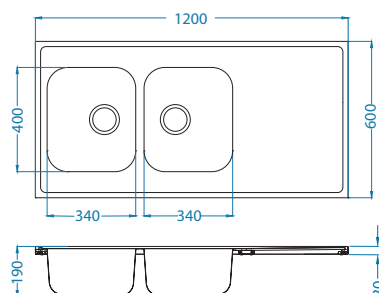

Classic Pro 90

ALVEUS

Rozměry: 1200 x 600 mm
Rozměr vaničky: 340 x 400 x 190 mm

Příslušenství:

Kráječ dřevěná 1016018
Odkapní koš CHR 1109414
Odkapní miska nerezová 1062602
AllRound 1131412

povrch	kód	typ	odtok Ø35 mm	*balení	*CZK/ks	EUR/ks
SAT	1130473	univerzální	3 1/2"	/	karton 1/5	5 900 CZK 236 EUR

SAT - satén

Instalace:

Classic Pro 100

Rozměry: 1200 x 600 mm
Rozměr vaničky: 340 x 400 x 190 mm
340 x 400 x 190 mm

Příslušenství:

Kráječ dřevěná 1016018
Odkapní koš CHR 1109414
Odkapní miska nerezová 1062602
AllRound 1131412

povrch	kód	typ	odtok Ø35 mm	*balení	*CZK/ks	EUR/ks
SAT	1130474	univerzální	3 1/2"	/	karton 1/5	7 875 CZK 315 EUR

SAT - satén

Instalace:

Classic Pro 110

Rozměry: 1400 x 600 mm
Rozměr vaničky: 340 x 400 x 190 mm
340 x 400 x 190 mm

Příslušenství:

Kráječ dřevěná 1016018
Odkapní koš CHR 1109414
Odkapní miska nerezová 1062602
AllRound 1131412

povrch	kód	typ	odtok Ø35 mm	*balení	*CZK/ks	EUR/ks
SAT	1132129	univerzální	3 1/2"	/	karton 1/4	9 125 CZK 365 EUR

SAT - satén

Instalace: