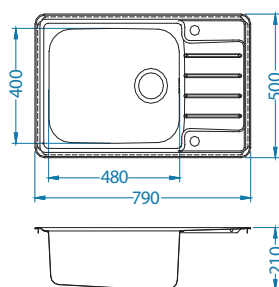

Příslušenství: