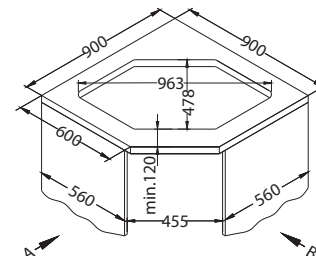

Instalace: