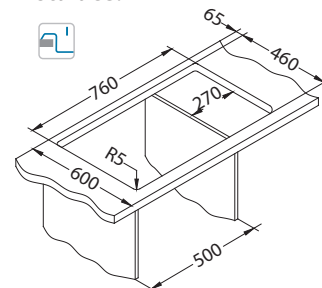

Instalace:

Record 40

NEW 2023

Rozměry: 780 x 480 mm
Rozměr vaničky: 440 x 400 x 180 mm

povrch	kód	typ	odtok	Ø35 mm	*balení	*CZK/ks	EUR/ks
	G11-arctic 1144964	univerzální	3 1/2"	/	karton 1 / 12	6 275 CZK	251 EUR
	G55-beige 1144465	univerzální	3 1/2"	/	karton 1 / 12	6 275 CZK	251 EUR
	G91-carbon 1144466	univerzální	3 1/2"	/	karton 1 / 12	6 275 CZK	251 EUR