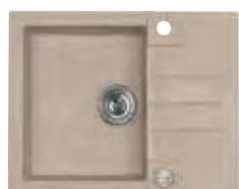

Roll 10

Rozměry: fi 510 x 530 mm
Rozměr vaničky: fi 430 x 200 mm

povrch	kód	typ	odtok	Ø35 mm	*balení	*CZK/ks	EUR/ks
G11-arctic	1094963	jednostranný	3 1/2"	2x	karton 1 / 14	4 425 CZK	177 EUR
G22-terra	1090966	jednostranný	3 1/2"	2x	karton 1 / 14	4 425 CZK	177 EUR
G55-beige	1090968	jednostranný	3 1/2"	2x	karton 1 / 14	4 425 CZK	177 EUR
G91-carbon	1090969	jednostranný	3 1/2"	2x	karton 1 / 14	4 425 CZK	177 EUR

Instalace:

Roll 40

Rozměry: 595 x 475 mm
Rozměr vaničky: fi 400 x 160 mm

povrch	kód	typ	odtok	Ø35 mm	*balení	*CZK/ks	EUR/ks
G11-arctic	1090970	univerzální	3 1/2"	2x	karton 1 / 15	4 775 CZK	191 EUR
G22-terra	1090971	univerzální	3 1/2"	2x	karton 1 / 15	4 775 CZK	191 EUR
G55-beige	1090973	univerzální	3 1/2"	2x	karton 1 / 15	4 775 CZK	191 EUR
G91-carbon	1090974	univerzální	3 1/2"	2x	karton 1 / 15	4 775 CZK	191 EUR

Instalace:

Rock 30

Rozměry: 595 x 475 mm
Rozměr vaničky: 320 x 400 x 160 mm

povrch	kód	typ	odtok	Ø35 mm	*balení	*CZK/ks	EUR/ks
G11-arctic	1090947	univerzální	3 1/2"	2x	karton 1 / 15	4 675 CZK	187 EUR
G81-concrete	1122741	univerzální	3 1/2"	2x	karton 1 / 15	4 675 CZK	187 EUR
G22-terra	1090948	univerzální	3 1/2"	2x	karton 1 / 15	4 675 CZK	187 EUR
G55-beige	1090950	univerzální	3 1/2"	2x	karton 1 / 15	4 675 CZK	187 EUR
G91-carbon	1090951	univerzální	3 1/2"	2x	karton 1 / 15	4 675 CZK	187 EUR

Instalace: