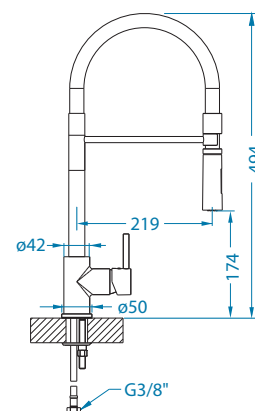

Laguna

povrch	kód	*CZK/ks	EUR/ks
CHR	1134826	5 975 CZK	239 EUR

Lyra - S

povrch	kód	*CZK/ks	EUR/ks
CHR	1132184	8 600 CZK	344 EUR

Zeos - P

povrch	kód	*CZK/ks	EUR/ks
white mat	1136506	7 225 CZK	289 EUR
black mat	1136505	7 225 CZK	289 EUR