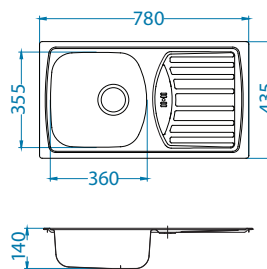

NAT - hladký LEI - leinen

Instalace:

Basic 160

ALVEUS

Rozměry: 780 x 435 mm
Rozměr vaničky: 340 x 370 x 140 mm
340 x 370 x 140 mm

Příslušenství:

Dvojitý sifon
1071240 - 1^{1/2"}
1130554 - 3^{1/2"}

Krájecí deska
dřevěná
1016018