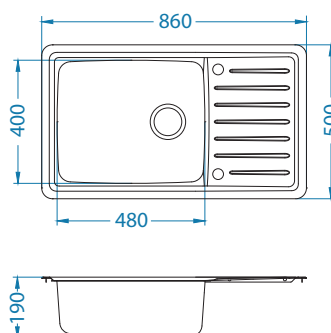

Galeo 10

ALVEUS

Rozměry: 615 x 500 mm
Rozměr vaničky: 340 x 400 x 190 mm

povrch	kód	typ	odtok Ø35 mm	*balení	*CZK/ks	EUR/ks
SAT	1128552	univerzální	3 1/2"	2x karton 1/14	7 000 CZK	280 EUR

SAT - satén

Příslušenství:

Instalace:

Galeo 20

Rozměry: 790 x 500 mm
Rozměr vaničky: 400 x 400 x 190 mm

povrch	kód	typ	odtok Ø35 mm	*balení	*CZK/ks	EUR/ks
SAT	1128553	univerzální	3 1/2"	2x karton 1/12	7 475 CZK	299 EUR

SAT - satén

Příslušenství:

Instalace:

Galeo 30

Rozměry: 860 x 500 mm
Rozměr vaničky: 480 x 400 x 190 mm

povrch	kód	typ	odtok Ø35 mm	*balení	*CZK/ks	EUR/ks
SAT	1128554	univerzální	3 1/2"	2x karton 1/12	8 000 CZK	320 EUR

SAT - satén

Příslušenství:

Instalace:

* CZK je doporučená maloobchodní cena včetně DPH.

* Balení: kusy v kartonu / kusy na paletě