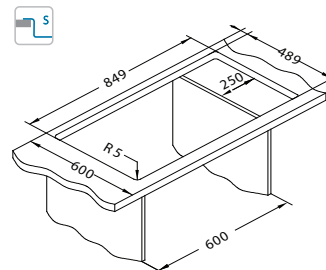

Instalace*:

* F - instalace vyžaduje specifické ošetření výřezu pracovní desky podle příloženého návodu dřezu.