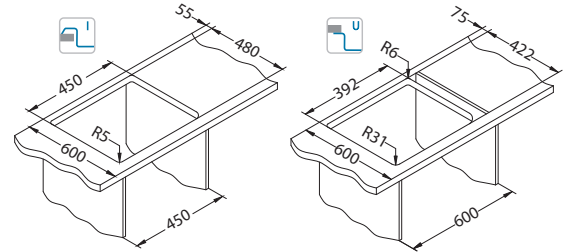

Příslušenství:

Krájecí deska dřevěná 1144970 *pro instalaci I

AllRound - mini 1136662

Nádoba z nerezové oceli GN-1/2-P- 65 mm 1008902

Podmontážní sada 1135533

Instalace*:

*U - instalace pomocí podmontážní sady 1135533 (není přiložena).