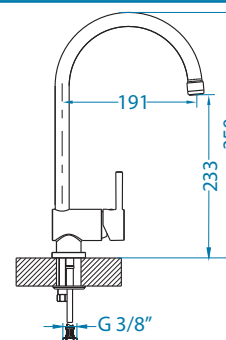

Arc 80

ALVEUS

povrch	kód	*CZK/ks	EUR/ks
white mat	1134890	3 875 CZK	155 EUR
black mat	1134889	3 875 CZK	155 EUR

Slim

povrch	kód	*CZK/ks	EUR/ks
CHR	1134831	2 975 CZK	119 EUR

Arc 110

povrch	kód	*CZK/ks	EUR/ks
CHR	1126720	2 950 CZK	118 EUR
G11	1126721	3 450 CZK	138 EUR
G22	1126722	3 450 CZK	138 EUR
G55	1126723	3 450 CZK	138 EUR
G81	1126724	3 450 CZK	138 EUR
G91	1126725	3 450 CZK	138 EUR