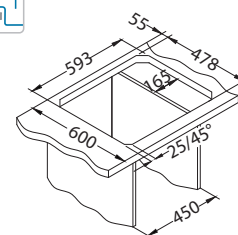

Instalace: