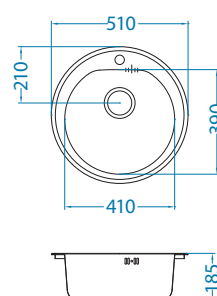

Rozměry: fi 510 mm
Rozměr vaničky: fi 410 x 185 mm

Instalace:

Vypouštěcí systém PUSH Pop Up se postará o čistý, prestižní vzhled vašeho dřezu a kuchyně. Obsluha vypouštěcího systému PUSH Pop Up je extrémně snadná... pouhým stisknutím tlačítka. Odtok, který je elegantně skrytý pod magnetickou krytkou, můžete otevřít a zavřít.