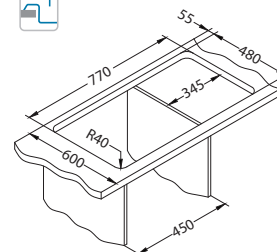

Instalace: