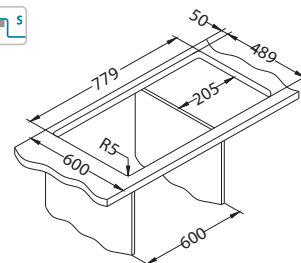

Instalace*:

* F - instalace vyžaduje specifické ošetření výřezu pracovní desky podle příloženého návodu dřezu.