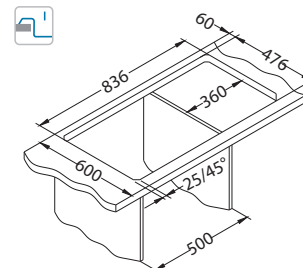

Instalace: