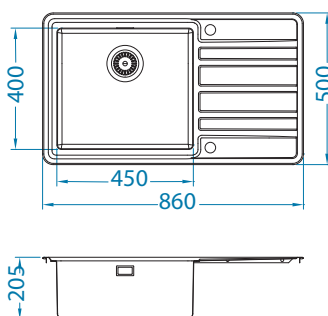

Rando 30

ALVEUS

povrch	kód	typ	odtok	Ø35 mm	*balení	*CZK/ks	EUR/ks
SAT	1131209	univerzální	3 1/2"	2x	karton 1/8	9 075 CZK	363 EUR

SAT - satén

Rozměry: 790 x 500 mm
Rozměr vaničky: 400 x 400 x 205 mm

Příslušenství:

Instalace:

Rando 50

levá

povrch	kód	typ	odtok	Ø35 mm	*balení	*CZK/ks	EUR/ks
SAT	1131207	levá	3 1/2"	2x	karton 1/8	9 800 CZK	392 EUR
SAT	1131208	pravá	3 1/2"	2x	karton 1/8	9 800 CZK	392 EUR

SAT - satén

Rozměry: 860 x 500 mm
Rozměr vaničky: 450 x 400 x 205 mm

Příslušenství:

Instalace:

* CZK je doporučená maloobchodní cena včetně DPH.

* Balení: kusy v kartonu / kusy na paletě