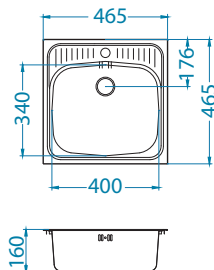

Příslušenství:

Jednoduchý sifon
1011717

Krájecí deska
dřevěná
1016018

Odkapní košík
CHR
1109414

povrch	kód	typ	odtok	Ø35 mm	*balení	*CZK/ks	EUR/ks
NAT	1008825	jednostranný	1 1/2"	/	obal 0/68	2 750 CZK	110 EUR

NAT - hladký