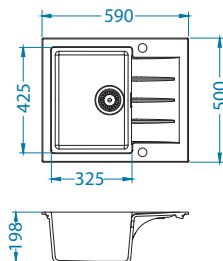

Cadit 10

Rozměry: 590 x 500 mm
Rozměr vaničky: 325 x 425 x 198 mm

povrch	kód	typ	odtok	Ø35 mm	*balení	*CZK/ks	EUR/ks
G11-arctic	1132017	univerzální	3 1/2"	2x	karton 1 / 18	5 875 CZK	235 EUR
G81-concrete	1132020	univerzální	3 1/2"	2x	karton 1 / 18	5 875 CZK	235 EUR
G22-terra	1132018	univerzální	3 1/2"	2x	karton 1 / 18	5 875 CZK	235 EUR
G55-beige	1132019	univerzální	3 1/2"	2x	karton 1 / 18	5 875 CZK	235 EUR
G91-carbon	1132021	univerzální	3 1/2"	2x	karton 1 / 18	5 875 CZK	235 EUR

Příslušenství:

Krájecí deska dřevěná
1133157

AllRound
1131412

Instalace:

Cadit 20

Rozměry: 790 x 500 mm
Rozměr vaničky: 375 x 425 x 198 mm

povrch	kód	typ	odtok	Ø35 mm	*balení	*CZK/ks	EUR/ks
G11-arctic	1132022	univerzální	3 1/2"	2x	karton 1 / 12	6 175 CZK	247 EUR
G81-concrete	1132025	univerzální	3 1/2"	2x	karton 1 / 12	6 175 CZK	247 EUR
G22-terra	1132023	univerzální	3 1/2"	2x	karton 1 / 12	6 175 CZK	247 EUR
G55-beige	1132024	univerzální	3 1/2"	2x	karton 1 / 12	6 175 CZK	247 EUR
G91-carbon	1132026	univerzální	3 1/2"	2x	karton 1 / 12	6 175 CZK	247 EUR

Příslušenství:

Krájecí deska dřevěná
1133157

AllRound
1131412

Instalace:

Cadit 40

Rozměry: 860 x 500 mm
Rozměr vaničky: 445 x 425 x 198 mm

povrch	kód	typ	odtok	Ø35 mm	*balení	*CZK/ks	EUR/ks
G11-arctic	1132027	univerzální	3 1/2"	2x	karton 1 / 12	6 450 CZK	258 EUR
G81-concrete	1132030	univerzální	3 1/2"	2x	karton 1 / 12	6 450 CZK	258 EUR
G22-terra	1132028	univerzální	3 1/2"	2x	karton 1 / 12	6 450 CZK	258 EUR
G55-beige	1132029	univerzální	3 1/2"	2x	karton 1 / 12	6 450 CZK	258 EUR
G91-carbon	1132031	univerzální	3 1/2"	2x	karton 1 / 12	6 450 CZK	258 EUR

Příslušenství:

Krájecí deska dřevěná
1133157

AllRound
1131412

Instalace: