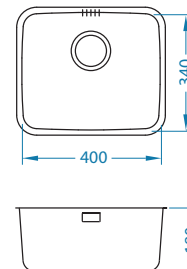

Příslušenství:

Výpust'
1130534

Výpust'
Pop-Up
1127247

Jednoduchý
sifon
1130551

Jednoduchý
sifon Pop-Up
1127251

Krájecí deska
dřevěná
1016018

Krájecí deska
dřevěná
1016019

Dávkovač -
PEAR
1136559 - CHR

AllRound
1131412