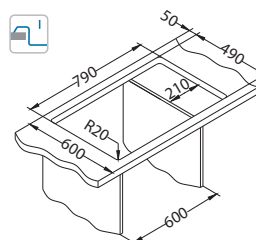

Instalace:

* CZK je doporučená maloobchodní cena včetně DPH.

* Balení: kusy v kartonu / kusy na paletě