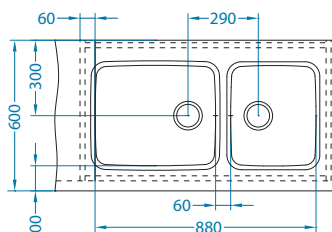

Luno 40+Luno 20