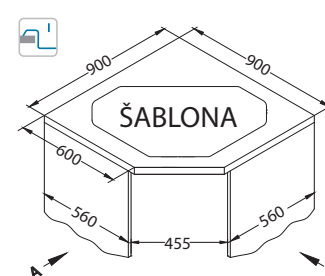

Instalace: