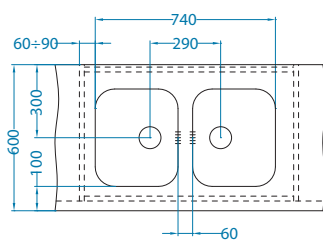

Monarch Variant [U] konfigurace vaničky

Šířka skříňky 800 mm

Variant 10+Variant 110

Variant 40+Variant 110

Šířka skříňky 900 mm

Variant 40-2x

Šířka skříňky 1000 mm

Variant 10+Variant 40