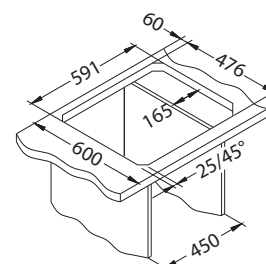

Instalace: