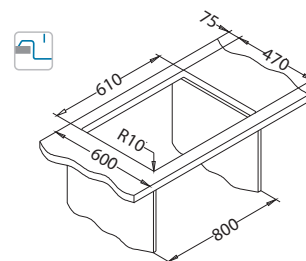

Instalace:

Příslušenství:

Odkapní miska
nerezová
1119835

Krájecí deska
bezpečnostní sklo
1084835 - černá

Krájecí deska
bezpečnostní sklo
1087883 - bílá