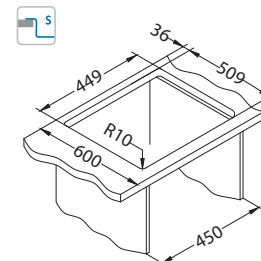

Instalace*:

* F - instalace vyžaduje specifické ošetření výřezu pracovní desky podle příloženého návodu dřezu.