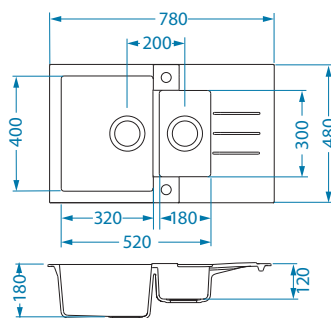

Rozměry: 780 x 480 mm
Rozměr vaničky: 320 x 400 x 180 mm
180 x 300 x 120 mm

povrch	kód	typ	odtok	Ø35 mm	*balení	*CZK/ks	EUR/ks
G11-arctic	1090952	univerzální	3 1/2"	2x	karton 1/12	6 025 CZK	241 EUR
G81-concrete	1122742	univerzální	3 1/2"	2x	karton 1/12	6 025 CZK	241 EUR
G22-terra	1090953	univerzální	3 1/2"	2x	karton 1/12	6 025 CZK	241 EUR
G55-beige	1090954	univerzální	3 1/2"	2x	karton 1/12	6 025 CZK	241 EUR
G91-carbon	1090955	univerzální	3 1/2"	2x	karton 1/12	6 025 CZK	241 EUR