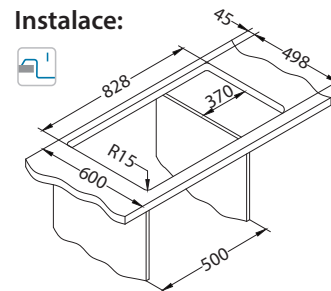

Instalace: