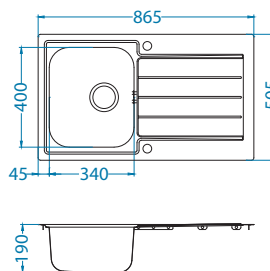

Line Maxim 10

ALVEUS

Rozměry: 985 x 505 mm
Rozměr vaničky: 340 x 400 x 190 mm
148 x 300 x 130 mm

Příslušenství:

Krájecí deska
bezpečnostní
sklo
1063063

Odkapní miska
nerezová
1062602

Krájecí deska
dřevěná
1064565

AllRound
1131412

povrch	kód	typ	odtok Ø35 mm	*balení	*CZK/ks	EUR/ks
SAT	1085952	univerzální	3 1/2"	2x karton 1 / 10	12 075 CZK	483 EUR

SAT - satén

Instalace*:

* F - instalace vyžaduje specifické ošetření výřezu pracovní desky podle příloženého návodu dřezu.

Line Maxim 20

Rozměry: 865 x 505 mm
Rozměr vaničky: 340 x 400 x 190 mm

Příslušenství:

Krájecí deska
bezpečnostní
sklo
1063063

Odkapní miska
nerezová
1062602

Krájecí deska
dřevěná
1064565

AllRound
1131412

povrch	kód	typ	odtok Ø35 mm	*balení	*CZK/ks	EUR/ks
SAT	1085954	univerzální	3 1/2"	2x karton 1 / 12	8 300 CZK	332 EUR

SAT - satén

Instalace*:

* F - instalace vyžaduje specifické ošetření výřezu pracovní desky podle příloženého návodu dřezu.

Line Maxim 50

Rozměry: 620 x 505 mm
Rozměr vaničky: 340 x 400 x 190 mm
148 x 300 x 130 mm

Příslušenství:

Krájecí deska
bezpečnostní
sklo
1063063

Odkapní miska
nerezová
1062602

Krájecí deska
dřevěná
1064565

AllRound
1131412

povrch	kód	typ	odtok Ø35 mm	*balení	*CZK/ks	EUR/ks
SAT	1085957	univerzální	3 1/2"	2x karton 1 / 14	9 625 CZK	385 EUR

SAT - satén

Instalace*:

* F - instalace vyžaduje specifické ošetření výřezu pracovní desky podle příloženého návodu dřezu.

* CZK je doporučená maloobchodní cena včetně DPH.

* Balení: kusy v kartonu / kusy na paletě