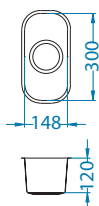

Rozměry: 148 x 300 mm
Rozměr vaničky: 148 x 300 x 120 mm

povrch	kód	typ	odtok	Ø35 mm	*balení	*CZK/ks	EUR/ks
SAT	1079965	jednostranný	3 1/2"	/	PE-bag 40 / 320	2 225 CZK	89 EUR

SAT - satén