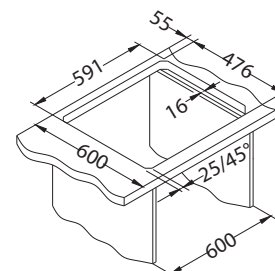

Instalace: