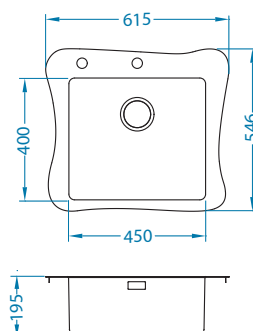

Pure Up 70

1123351

Rozměry: 565 x 525 mm
Rozměr vaničky: 500 x 400 x 195 mm

Příslušenství:

Odkapní miska
nerezová
1119835

Krájící deska
dřevěná
1080029

Krající deska
bezpečnostní
sklo
1084835 - black

ALVEUS
TriTop 400
1084325

povrch	kód	typ	odtok Ø35 mm	*balení	*CZK/ks	EUR/ks
KMB	1123788	jednostranný	3 1/2"	2x karton 1 / 14	11 075 CZK	443 EUR

KMB - saténová vanička, kartáčovaný povrch

Instalace*:

* F - instalace vyžaduje specifické ošetření výřezu pracovní desky podle přiloženého návodu dřezu.

S 50 lety zkušeností, vášní, vizí a trochou odvahy Alveus uvedl na trh limitovanou edici speciálního kuchyňského dřezu - JUBILEE. Jeho kombinace čistých a organických linií dokonale zapadne do moderního designu kuchyně a dodá jí šmrnc svým plynulým tvarem.

50
1968-2018

ALVEUS
experience
passion
vision
tradition

Jubilee

1123351

Rozměry: 615 x 546 mm
Rozměr vaničky: 450 x 400 x 195 mm

Příslušenství:

AllRound
1131412

povrch	kód	typ	odtok Ø35 mm	*balení	*CZK/ks	EUR/ks
KMB	1126054	jednostranný	3 1/2"	2x karton 1 / 14	13 950 CZK	558 EUR

KMB - saténová vanička, kartáčovaný povrch

Instalace:

* CZK je doporučená maloobchodní cena včetně DPH.

* Balení: kusy v kartonu / kusy na paletě