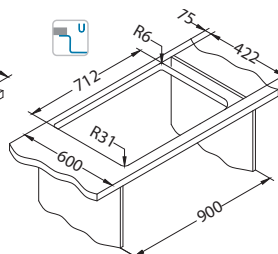

Príslušenství:

Krájací deska
dřevěná
1144970
*pro instalaci I

AllRound - mini
1136662

Nádoba z nerezové oceli GN-1/2-P-65 mm
1008902

Podmontážní sada
1135533

Instalace*:

*U - instalace pomocí podmontážní sady 1135533 (není přiložena).