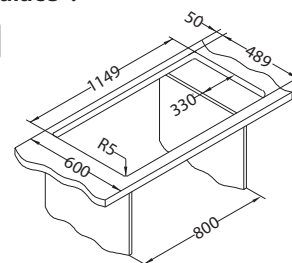

* F - instalace vyžaduje specifické ošetření výřezu pracovní desky podle přiloženého návodu dřezu.